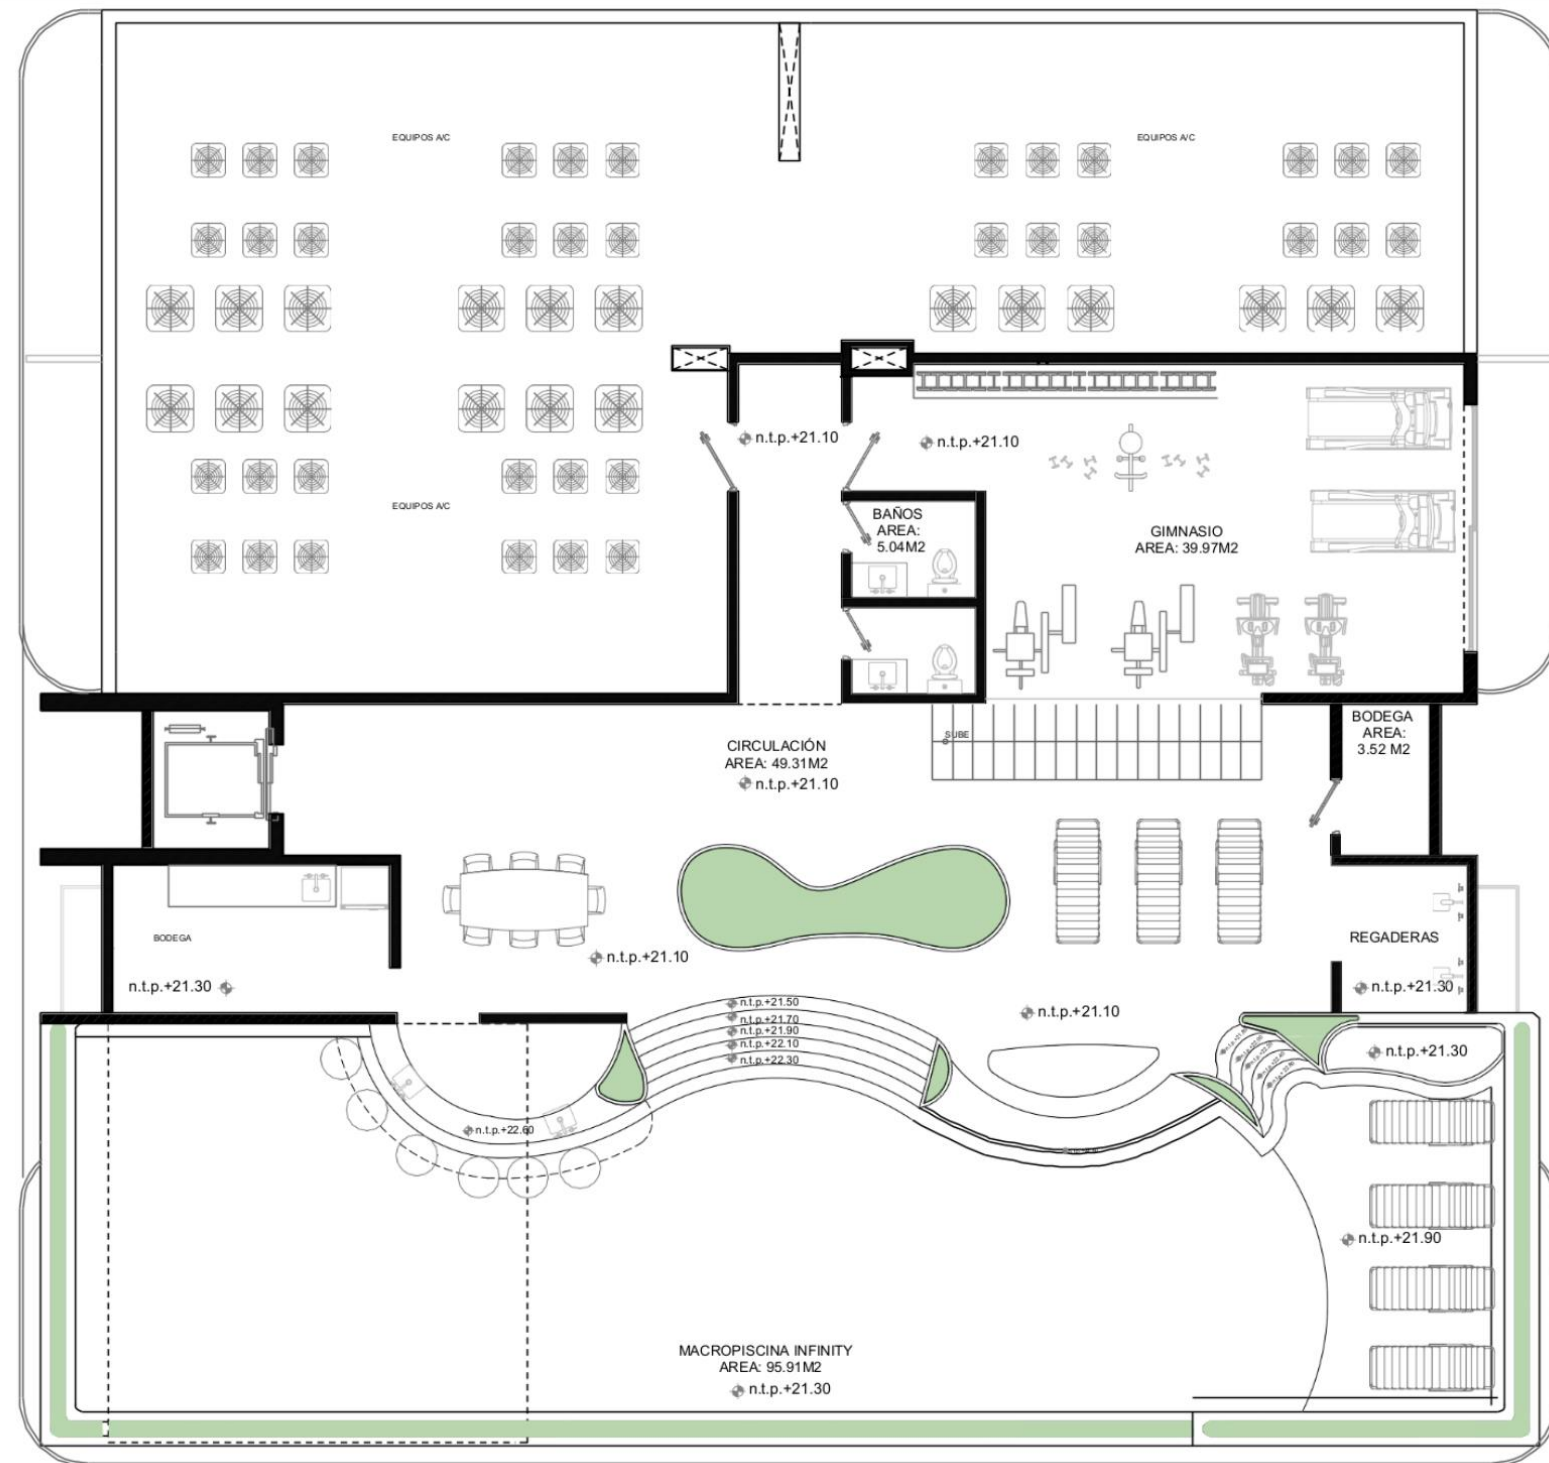

VENDIDO

RESERVADO

DISPONIBLE

Central Park II

LA CAPITAL DE PLAYA DEL CARMEN

UNIDAD	M2	PRECIO
601	54.58 m2	
602	54.58 m2	
603	51.49 m2	
604	51.49 m2	
605	66.65 m2	
606	58.74 m2	
607	66.65 m2	

VENDIDO

RESERVADO

DISPONIBLE

Central Park II

LA CAPITAL DE PLAYA DEL CARMEN

PLANTA ROOF TERRACE