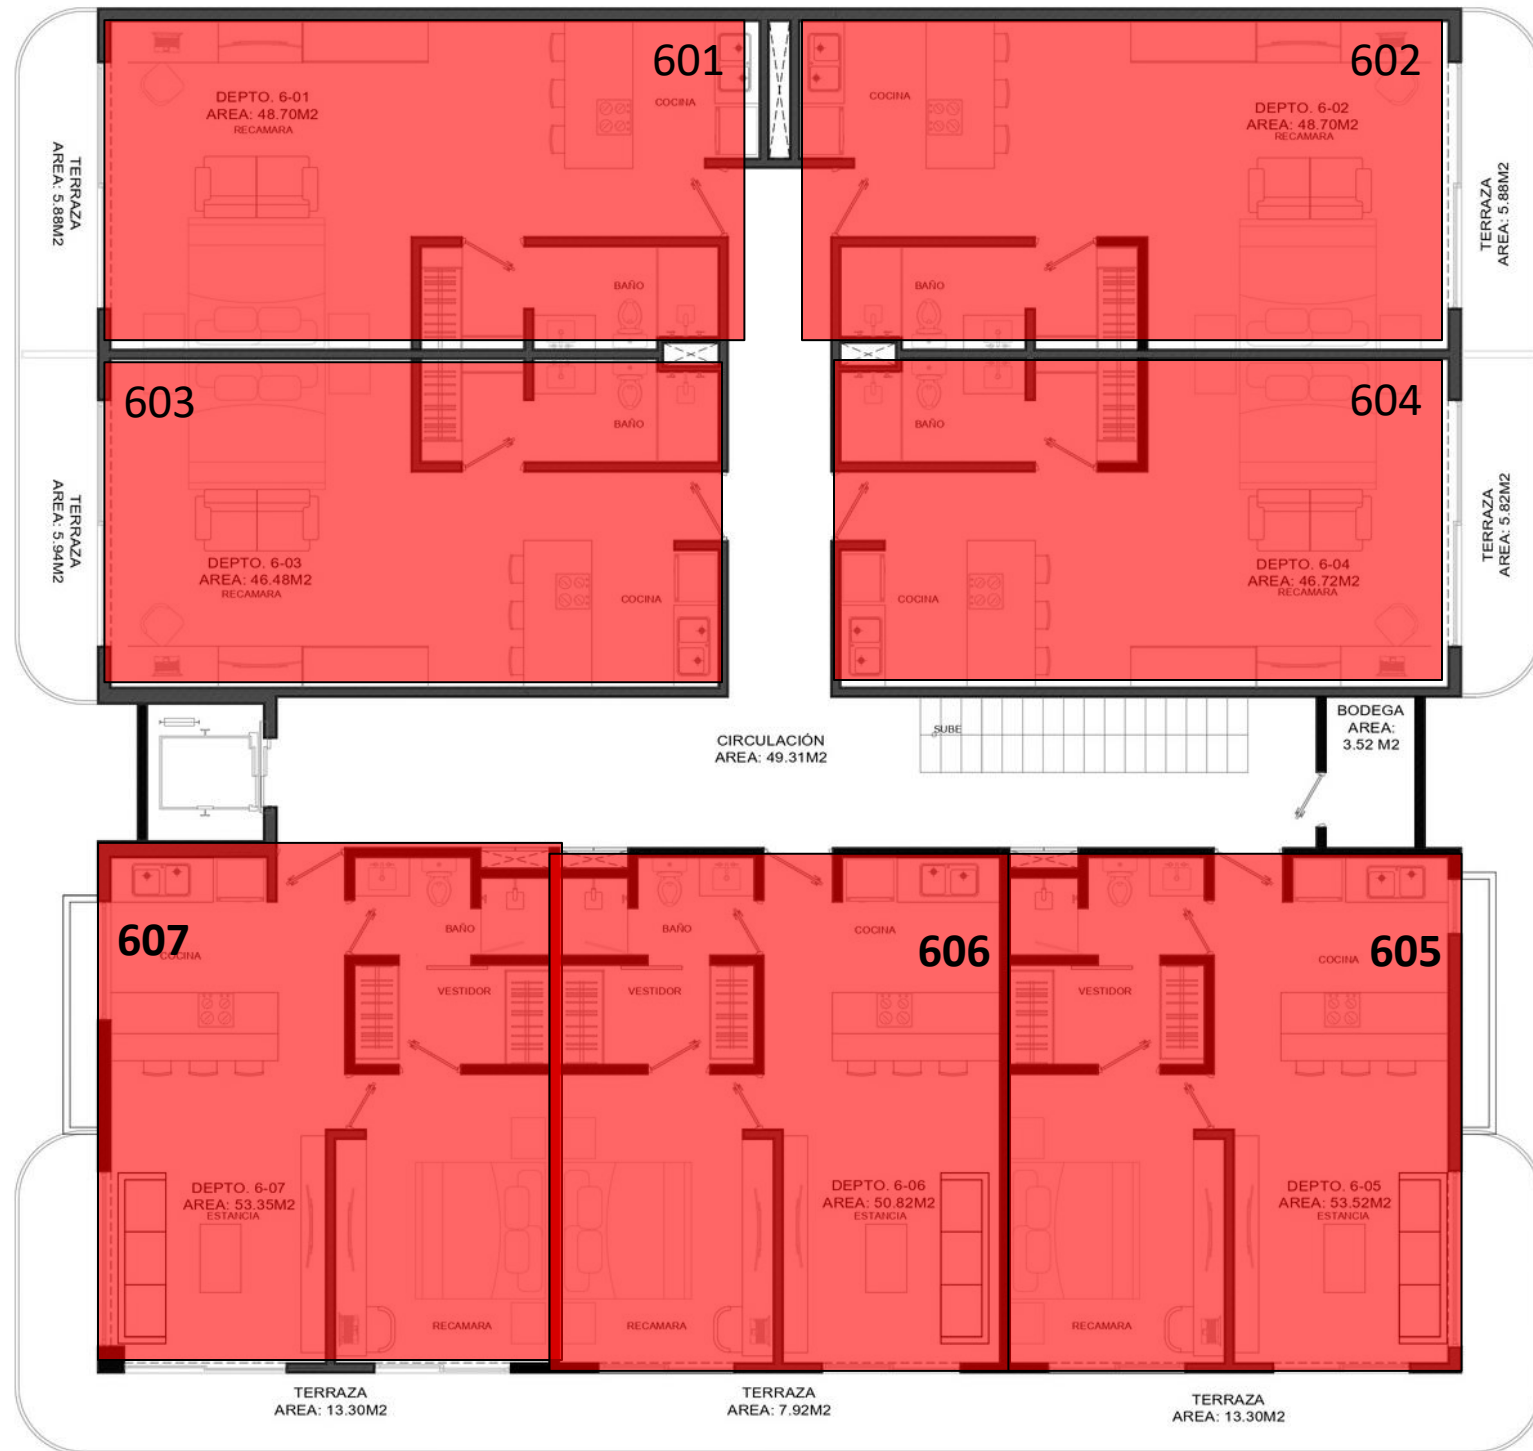

VENDIDO

RESERVADO

DISPONIBLE

Central Park II

LA CAPITAL DE PLAYA DEL CARMEN

UNIDAD	M2	PRECIO
601	54.58 m2	
602	54.58 m2	
603	51.49 m2	
604	51.49 m2	
605	66.65 m2	
606	58.74 m2	
607	66.65 m2	

VENDIDO

RESERVADO