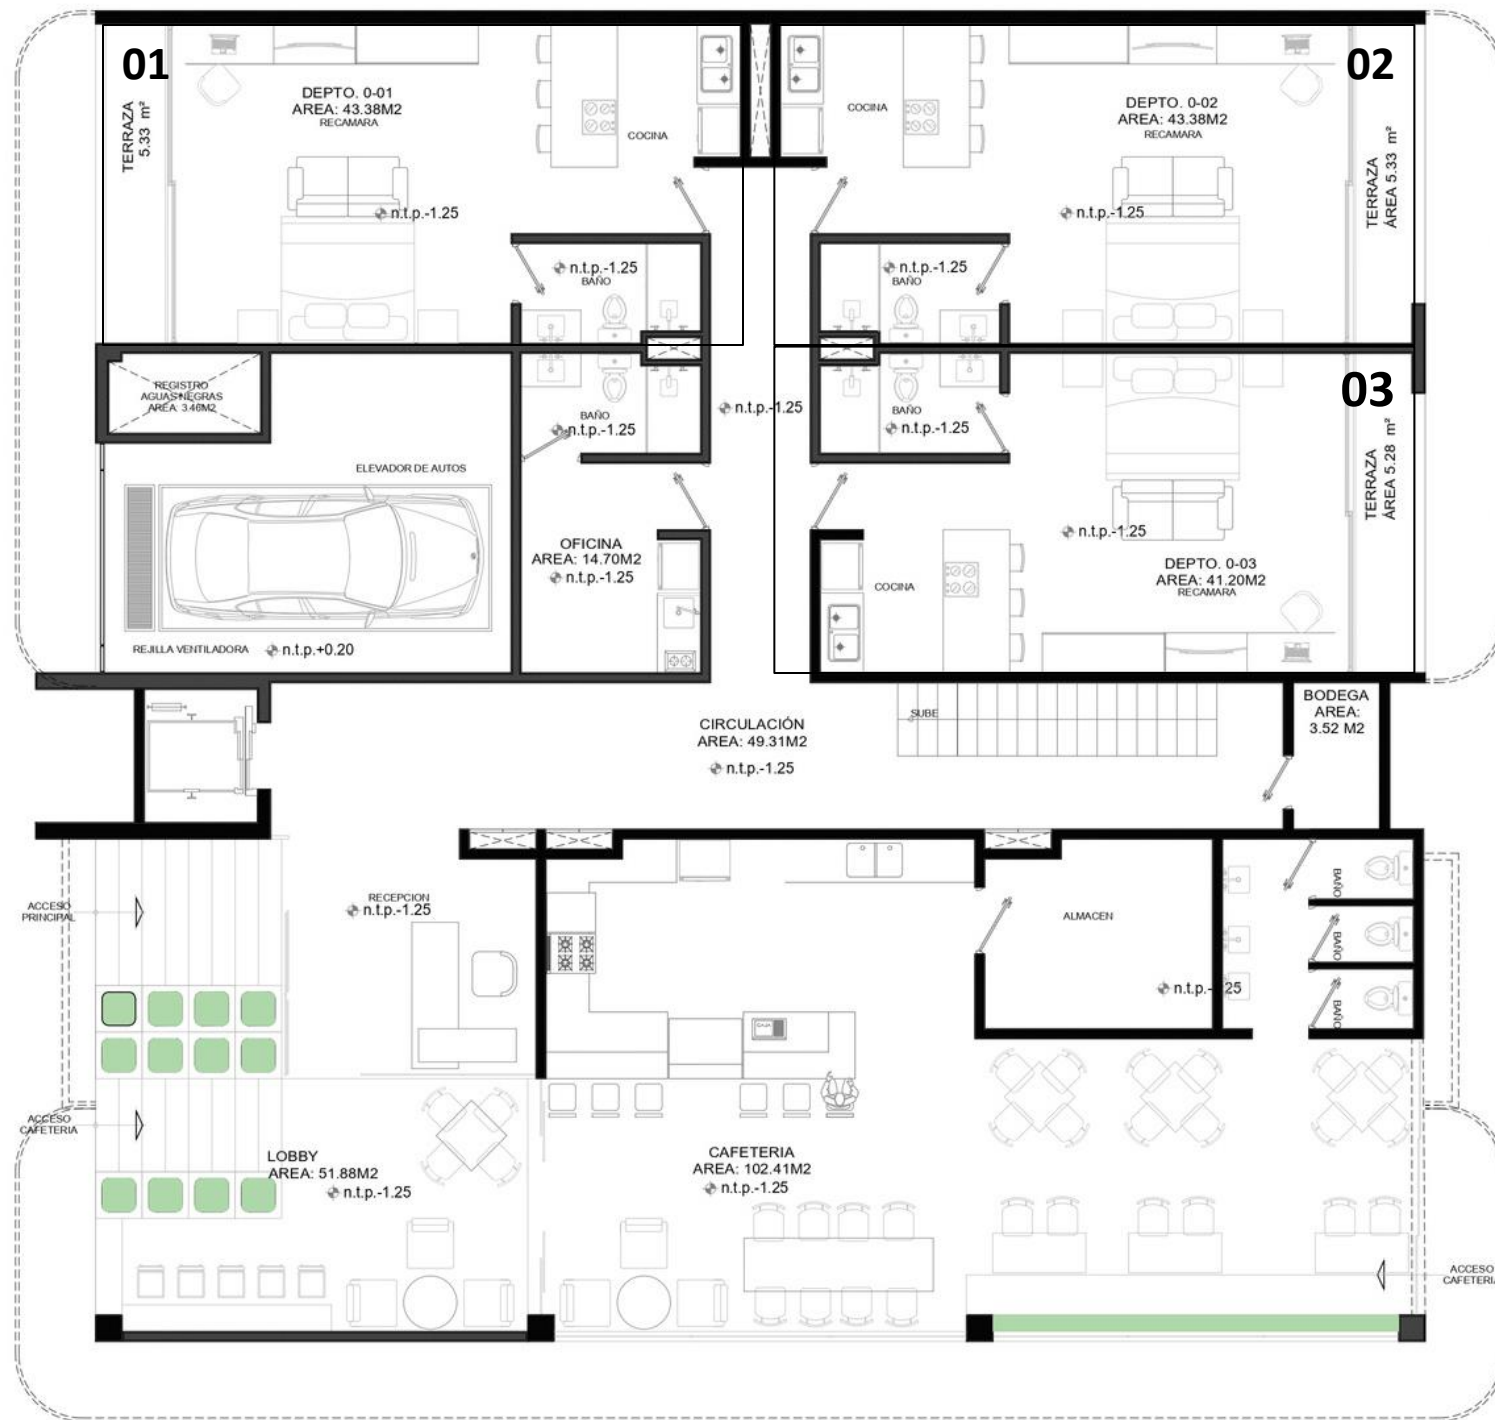

CP

Central Park II

LA CAPITAL DE PLAYA DEL CARMEN

Central Park II

LA CAPITAL DE PLAYA DEL CARMEN

UNIDAD	M2	PRECIO
01	48.71 m2	\$ 3,668,680.00
02	48.71 m2	\$ 3,668,680.00
03	46.48 m2	\$ 3,647,480.00

VENDIDO

RESERVADO

DISPONIBLE

Central Park II

LA CAPITAL DE PLAYA DEL CARMEN

UNIDAD	M2	PRECIO
101	48.71 m2	\$ 3,796,940.00
102	48.71 m2	\$ 3,796,940.00
103	46.48 m2	\$ 3,775,740.00
104	51.40 m2	\$ 4,496,540.00
105	51.59 m2	\$ 4,496,540.00