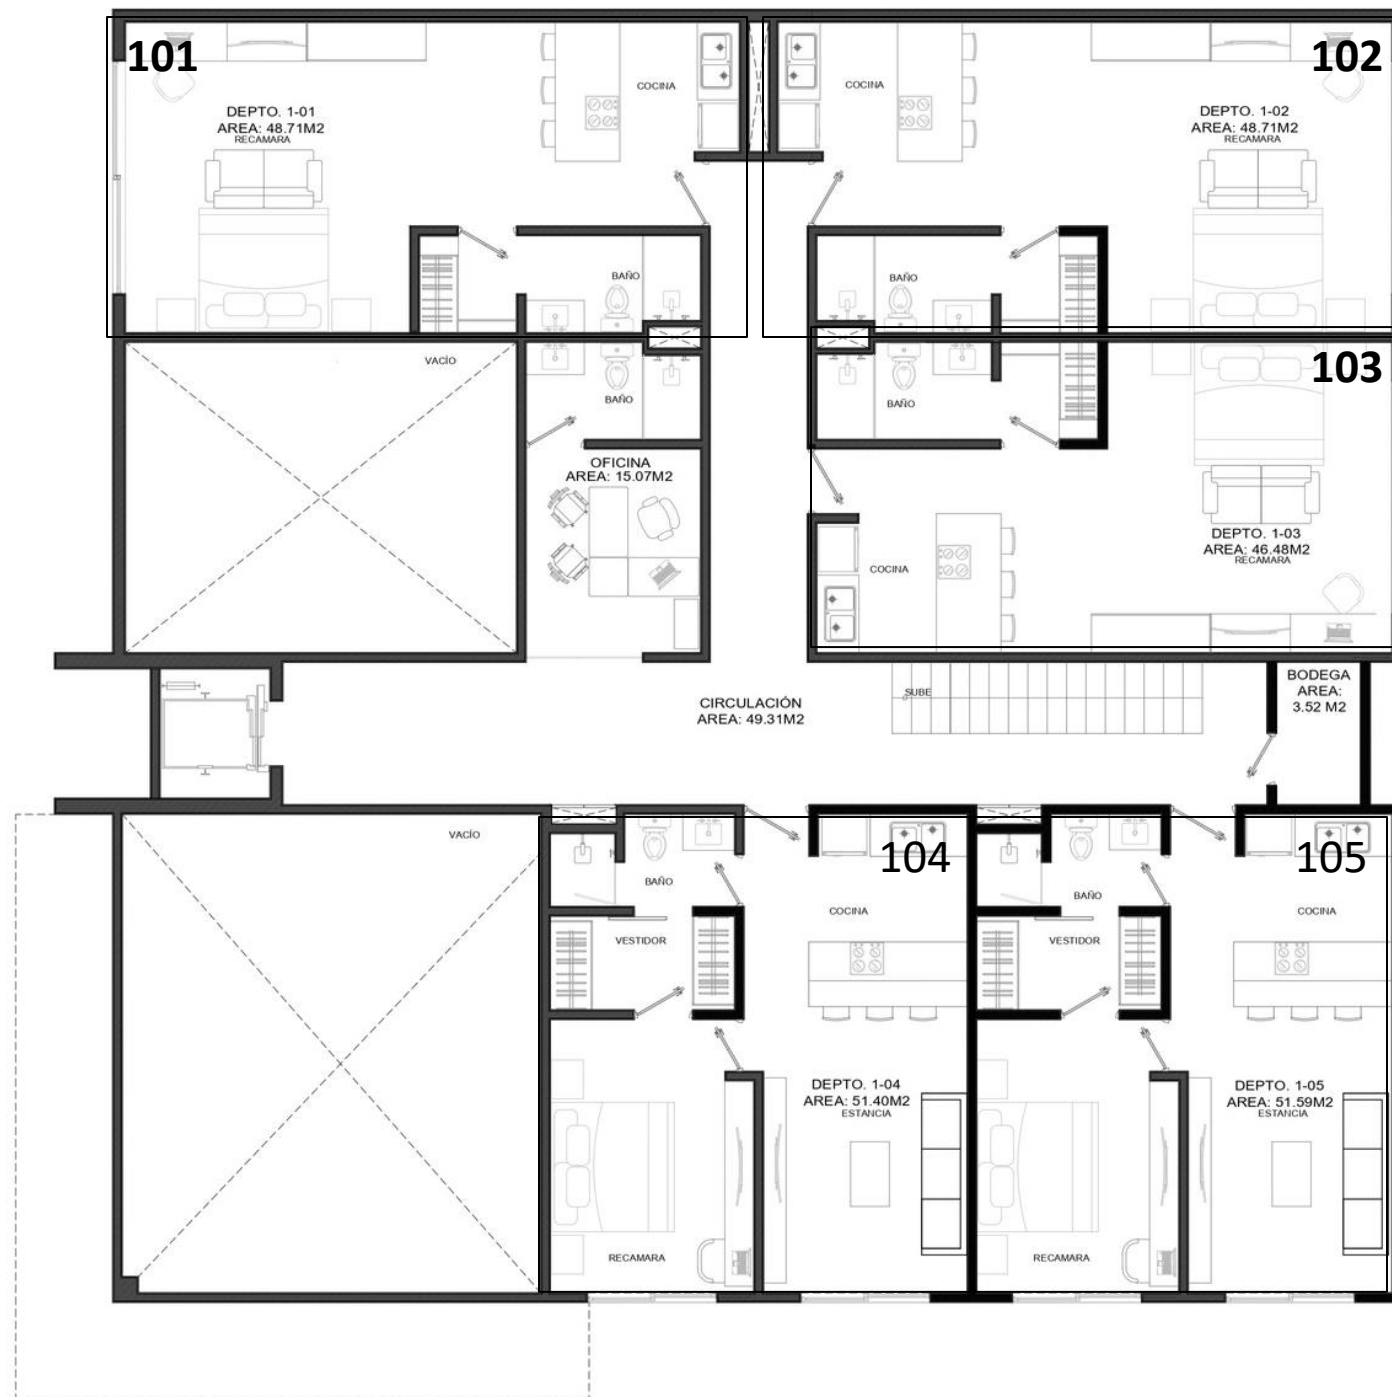

CP

Central Park II

LA CAPITAL DE PLAYA DEL CARMEN

Central Park II

LA CAPITAL DE PLAYA DEL CARMEN

UNIDAD	M2	PRECIO
01	48.71 m2	\$ 3,668,680.00
02	48.71 m2	\$ 3,668,680.00
03	46.48 m2	\$ 3,647,480.00

VENDIDO

RESERVADO

DISPONIBLE

Central Park II

LA CAPITAL DE PLAYA DEL CARMEN

UNIDAD	M2	PRECIO
101	48.71 m2	\$ 3,796,940.00
102	48.71 m2	\$ 3,796,940.00
103	46.48 m2	\$ 3,775,740.00
104	51.40 m2	\$ 4,496,540.00
105	51.59 m2	\$ 4,496,540.00

VENDIDO

RESERVADO

DISPONIBLE

Central Park II

LA CAPITAL DE PLAYA DEL CARMEN

UNIDAD	M2	PRECIO
201	54.58 m ²	\$ 3,978,200.00
202	54.58 m ²	
203	52.35 m ²	\$ 3,978,200.00
204	52.35 m ²	\$ 3,978,200.00
205	96.19 m ²	\$ 7,256,780.00
206	96.19 m ²	\$ 7,256,780.00

VENDIDO

RESERVADO

DISPONIBLE

Central Park II

LA CAPITAL DE PLAYA DEL CARMEN

UNIDAD	M2	PRECIO
301	54.58 m2	
302	54.58 m2	
303	51.49 m2	\$ 4,048,160.00
304	51.49 m2	\$ 4,964,000.00
305	66.65 m2	
306	58.74 m2	\$ 4,664,000.00
307	66.65 m2	