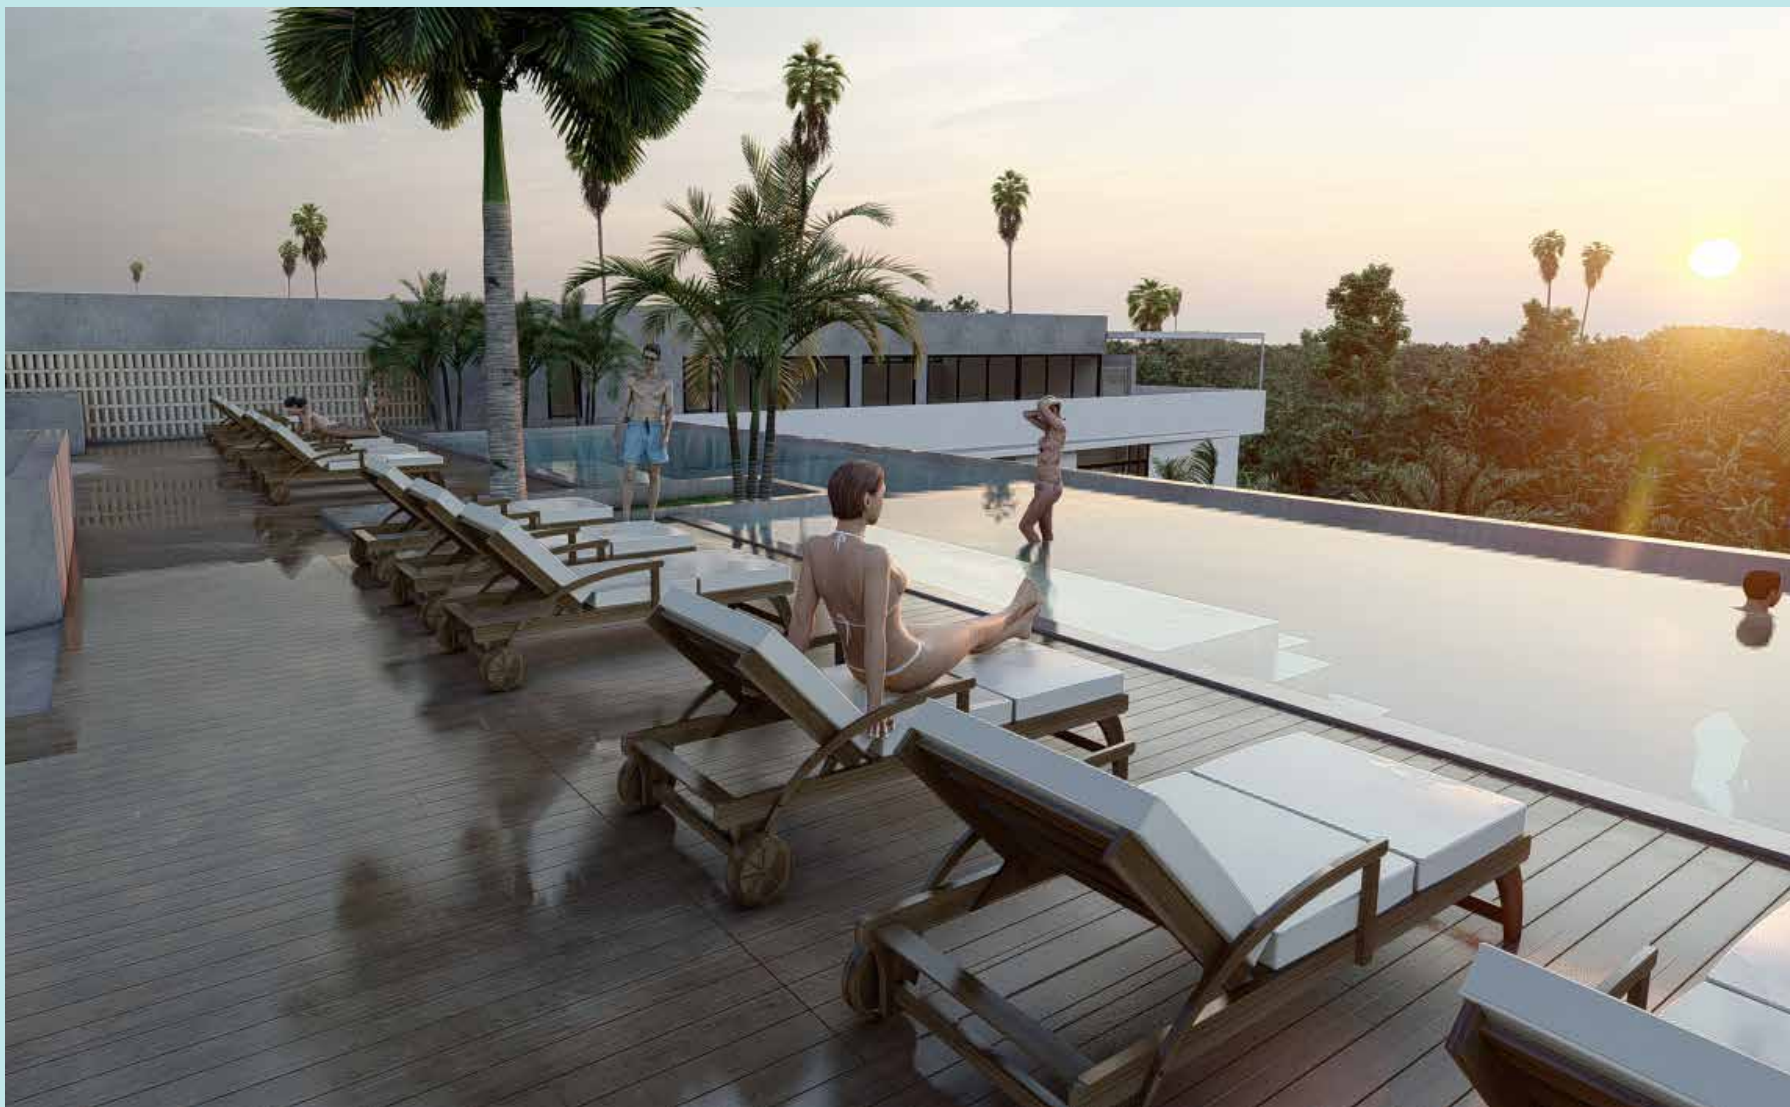

BLUE WATER

BACALAR QUINTANA ROO

Blue Water es un exclusivo desarrollo ubicado a tan solo 400 metros de la conocida Laguna de Bacalar. Constituido por 32 amplias unidades, que van desde estudios, hasta 1,2,3 recámaras y espectaculares penthouses con rooftop y jacuzzi privado con vista a la laguna.

El concepto de Blue Water se caracteriza por su funcionalidad, por el uso inteligente de cada espacio con un estilo único, destacando el hecho de que todas sus unidades cuentan con patio de servicio y un diseño de planta único, así como ciertas unidades lock off ideales para rentas vacacionales.

AMENIDADES

Te invitamos a que te sientas en casa y conozcas nuestra amplia gama de amenidades diseñadas para tu comodidad y confort.

-  Gimnasio
-  Elevadores
-  Recepción
-  Alberca infinita
-  Spa
-  Club de laguna
-  Planta de tratamiento
-  Coworking
-  Lavandería
-  Zona comercial

HIGHLIGHTS

Techos 3.5 metros

Estacionamiento de bicicletas

Jardín botánico

Seguridad 24/7

Acceso digital

Accesibilidad

Club de laguna