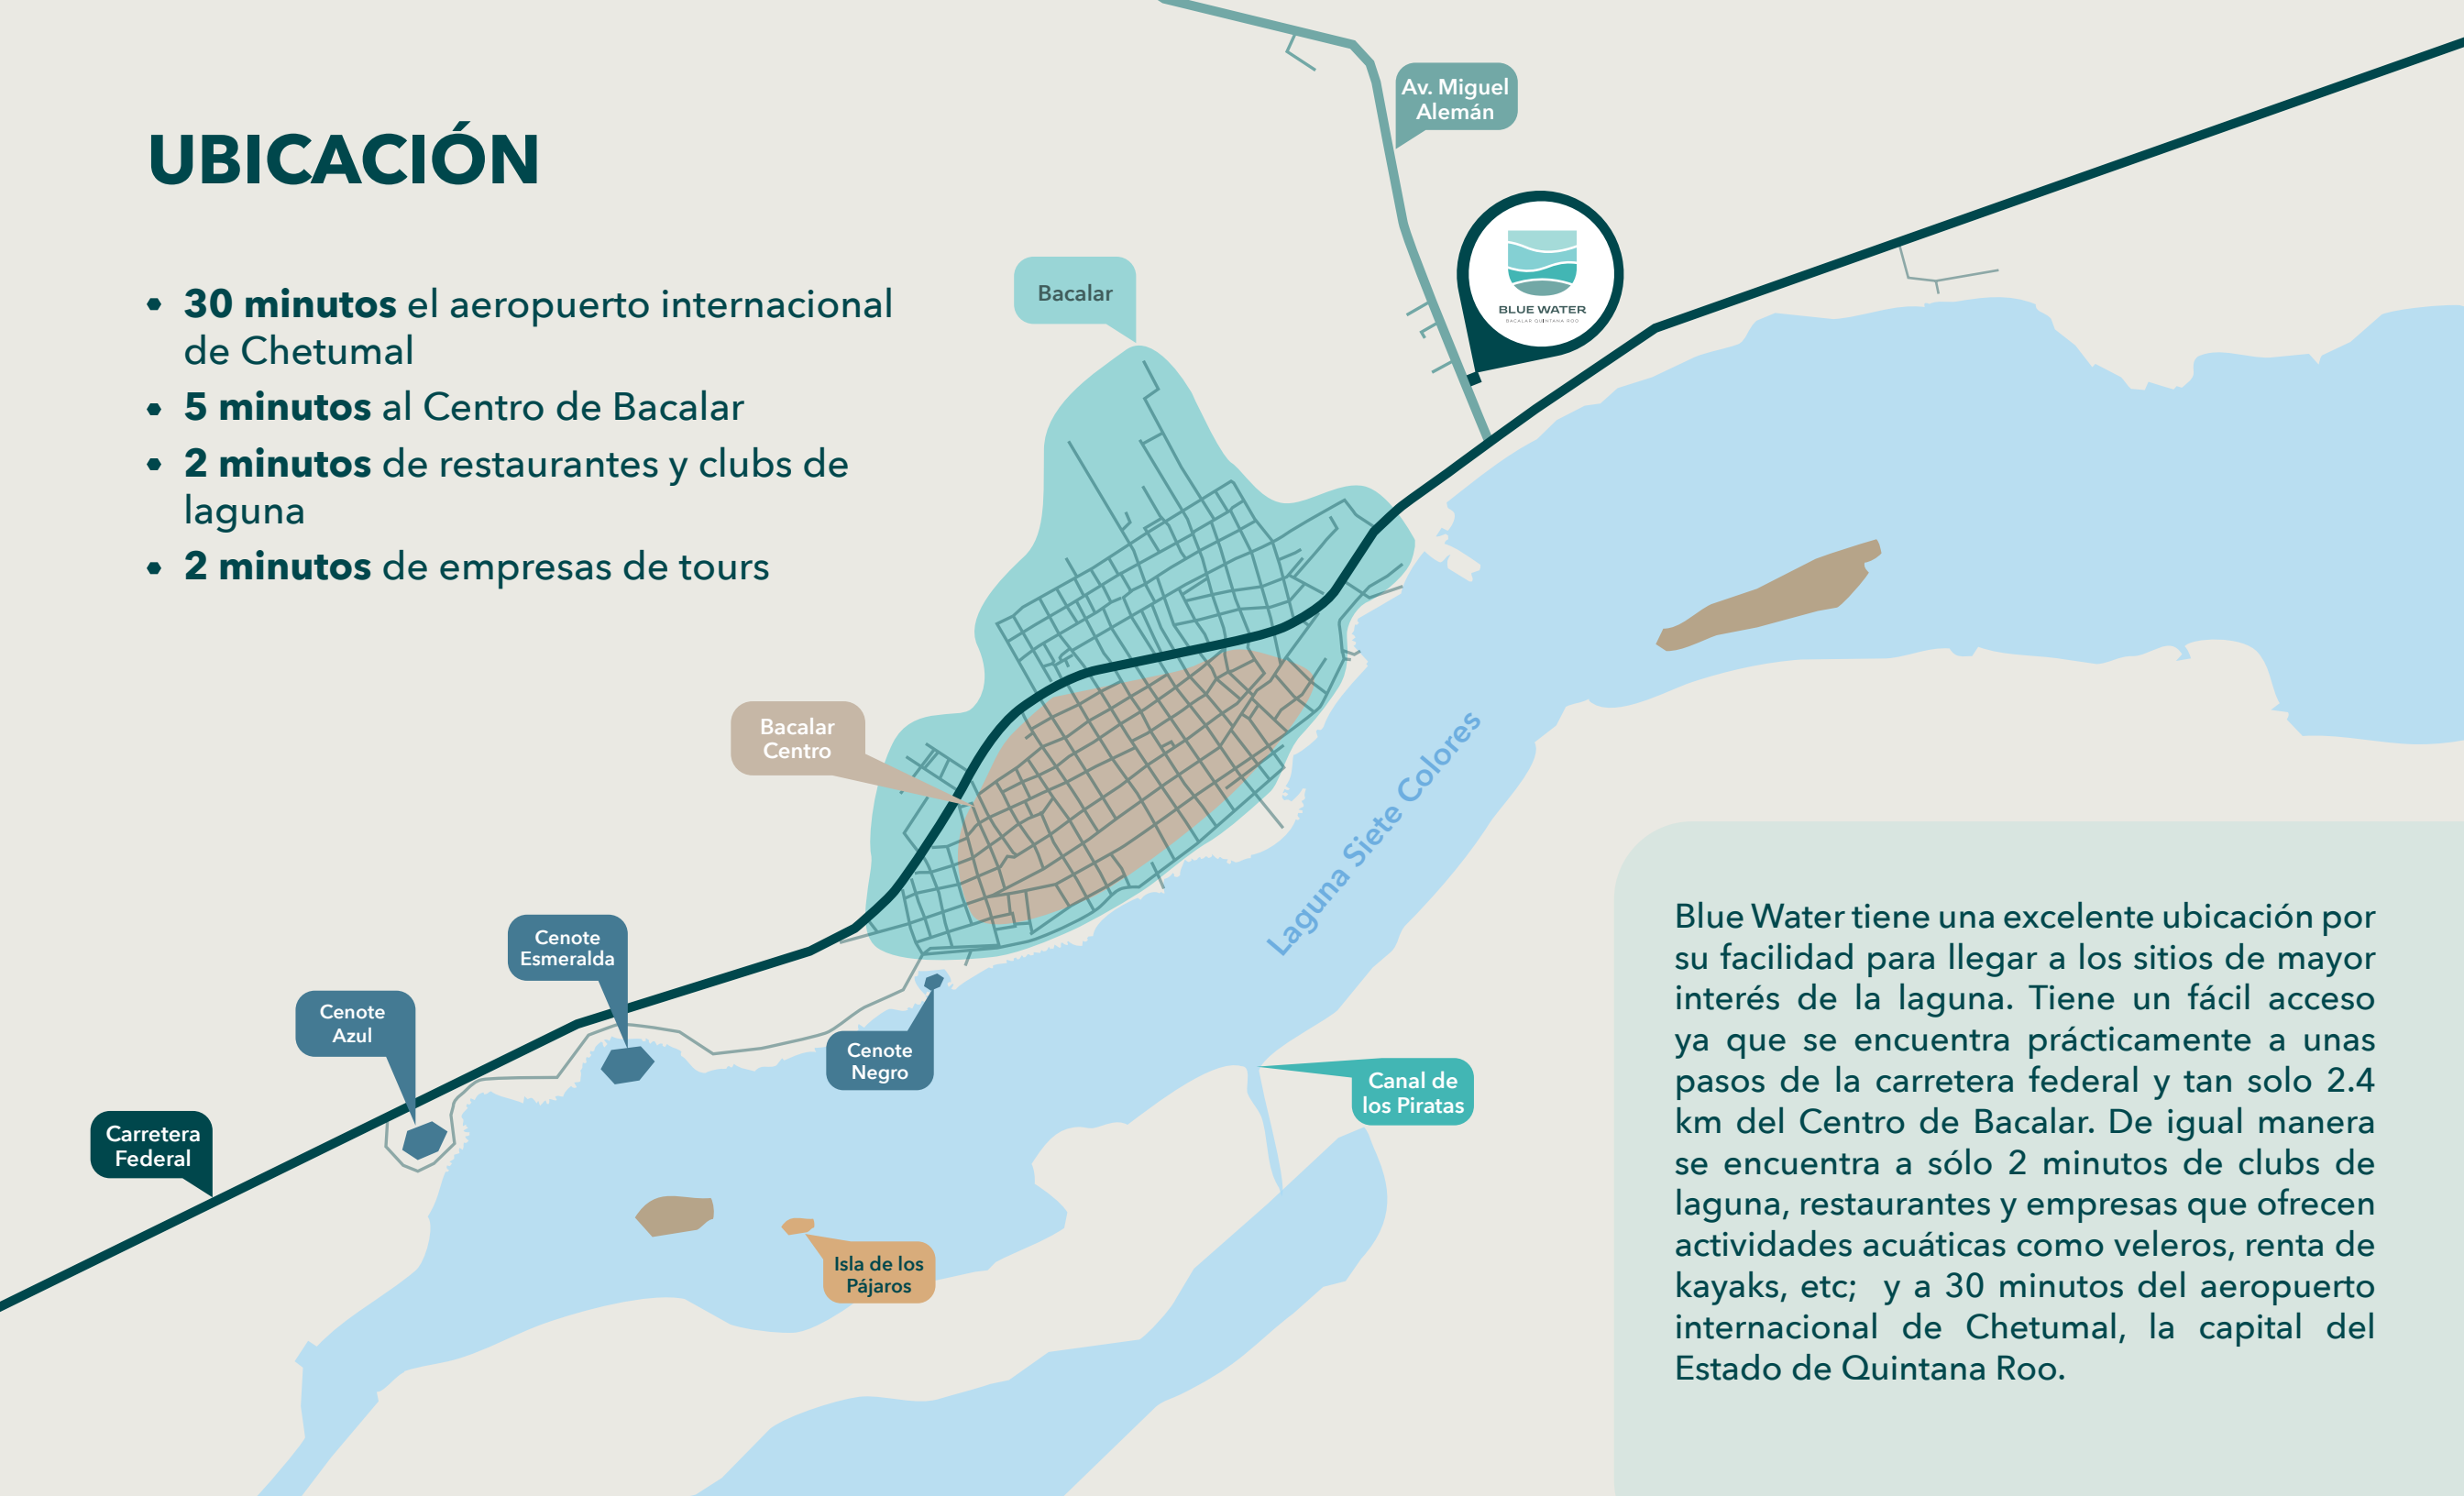

BLUE WATER

BACALAR QUINTANA ROO

Blue Water es un exclusivo desarrollo ubicado a tan solo 400 metros de la conocida Laguna de Bacalar. Constituido por 32 amplias unidades, que van desde estudios, hasta 1,2,3 recámaras y espectaculares penthouses con rooftop y jacuzzi privado con vista a la laguna.

El concepto de Blue Water se caracteriza por su funcionalidad, por el uso inteligente de cada espacio con un estilo único, destacando el hecho de que todas sus unidades cuentan con patio de servicio y un diseño de planta único, así como ciertas unidades lock off ideales para rentas vacacionales.

Su arquitectura vanguardista se caracteriza por la implementación de acabados de gran calidad que incluyen diversas técnicas para reducir el impacto ambiental destacando nuestra planta de tratamiento de aguas residuales.

UBICACIÓN

- **30 minutos** el aeropuerto internacional de Chetumal
- **5 minutos** al Centro de Bacalar
- **2 minutos** de restaurantes y clubs de laguna
- **2 minutos** de empresas de tours

Blue Water tiene una excelente ubicación por su facilidad para llegar a los sitios de mayor interés de la laguna. Tiene un fácil acceso ya que se encuentra prácticamente a unas pasos de la carretera federal y tan solo 2.4 km del Centro de Bacalar. De igual manera se encuentra a sólo 2 minutos de clubs de laguna, restaurantes y empresas que ofrecen actividades acuáticas como veleros, renta de kayaks, etc; y a 30 minutos del aeropuerto internacional de Chetumal, la capital del Estado de Quintana Roo.