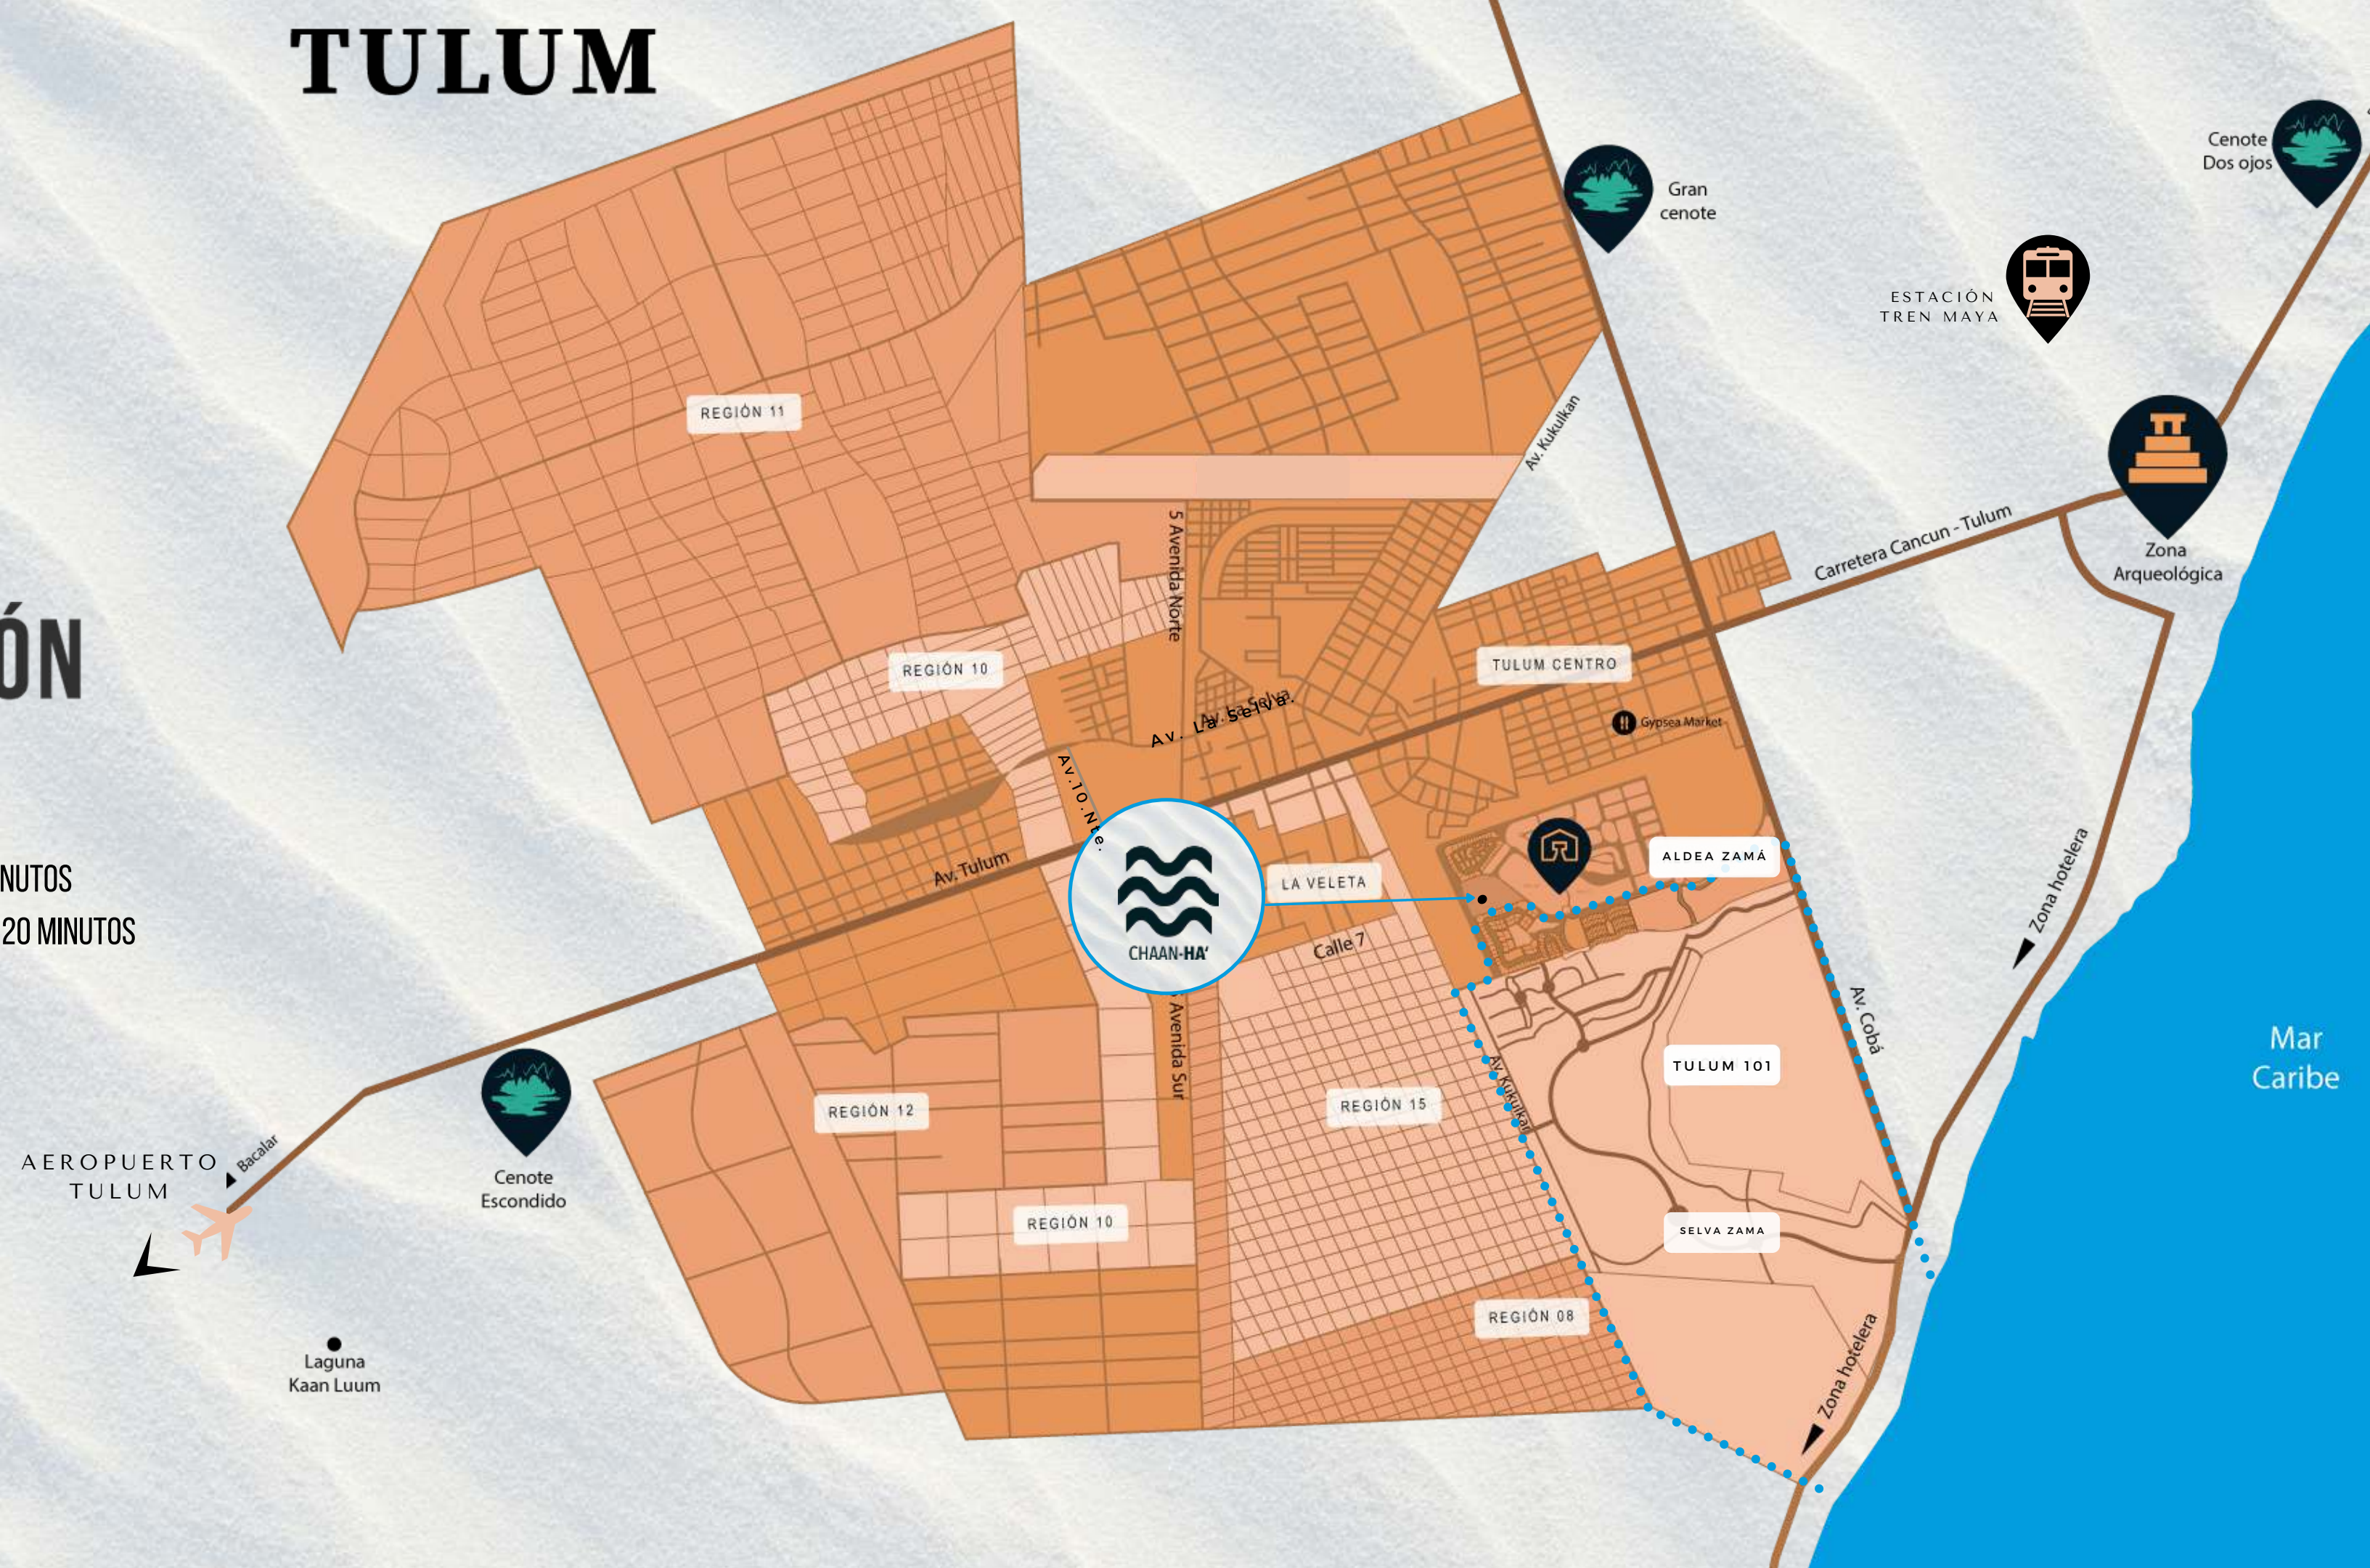

» Chaan - Ha'

Tulum, Quintana Roo

Principal destino turístico, rodeado de arqueología Maya, preciosas playas, cenotes, selva y magia.

Aldea Zamá; hermoso desarrollo habitacional rodeado de naturaleza, áreas comerciales, cercano a la playa y a todos los centros de diversión y aventura que te ofrece el mundo Maya: gastronomía, naturaleza y diversión.

UBICACIÓN

- PLAYA DE TULUM: 5 MINUTOS
- RUINAS DE TULUM: 10 MINUTOS
- AEROPUERTO DE CANCÚN: 90 MINUTOS
- PRÓXIMO AEROPUERTO TULUM : 20 MINUTOS

EDIFICIO MULTIFAMILIAR

- 12 DEPARTAMENTOS
- 25 AMENIDADES Y SERVICIOS