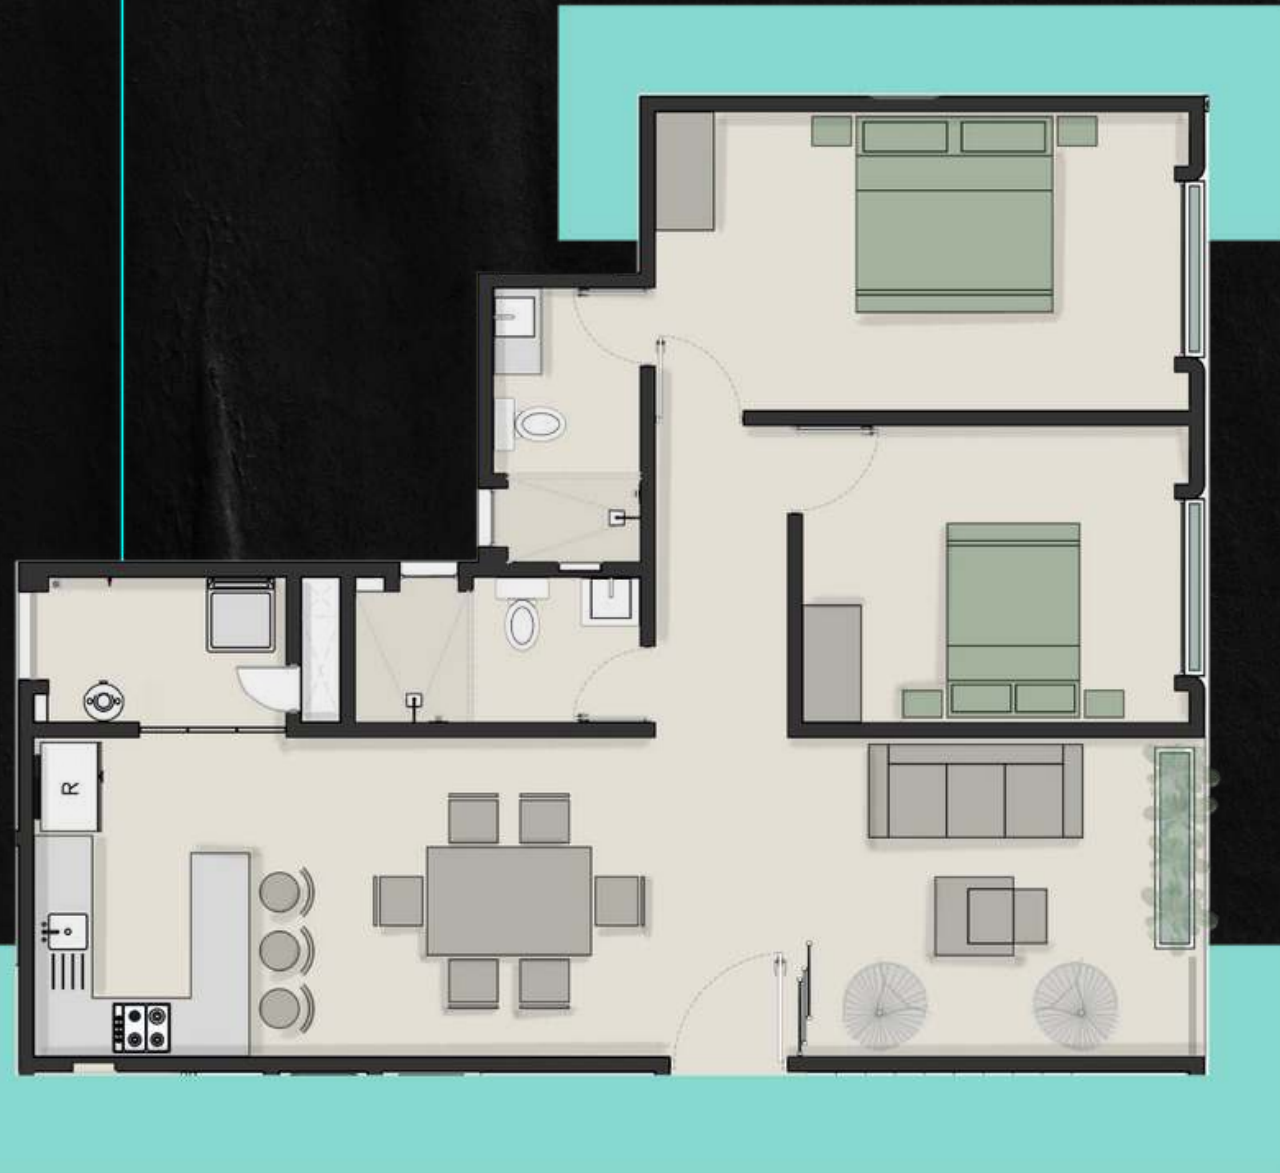

3 RECÁMARAS

LU'UM

DEPTO
TIPO

3 RECÁMARAS

DEPTO TIPO **K'ÁAK'O**

94.27 M²

Sala-Terraza	17.08 M ²
Cocina	9.22 M ²
Comedor	14.72 M ²
Cuarto de Lavado	4.68 M ²
2 Recómaras	18.80/13.57 M ²
2 Baños	5.51/5.32 M ²

DEPTO TIPO **LU'UM**

114.96 M²

Sala-Terraza	24.51 M ²
Cocina	7.69 M ²
Comedor	14.60 M ²
Cuarto de Lavado	2.73 M ²
3 Recómaras	18.04/16.05/14.17 M ²
2 Baños	6.79/4.33 M ²

DEPTO TIPO **JA'**

105.47 M²

Sala-Terraza	21.10 M ²
Cocina	7.99 M ²
Comedor	16.43 M ²
Cuarto de Lavado	2.38 M ²
3 Recómaras	15.77/13.39/13.17 M ²
2 Baños	4.96/4.49 M ²

DEPTO TIPO **IK'**

115.05 M²

Sala-Terraza	24.19 M ²
Cocina	7.89 M ²
Comedor	14.71 M ²
Cuarto de Lavado	2.76 M ²
3 Recómaras	19.50/14.51/14.25 M ²
2 Baños	6.86/4.32 M ²

CHANN-HA'

CHAAN-HA'

**TU SUEÑO
EN EL CARIBE**