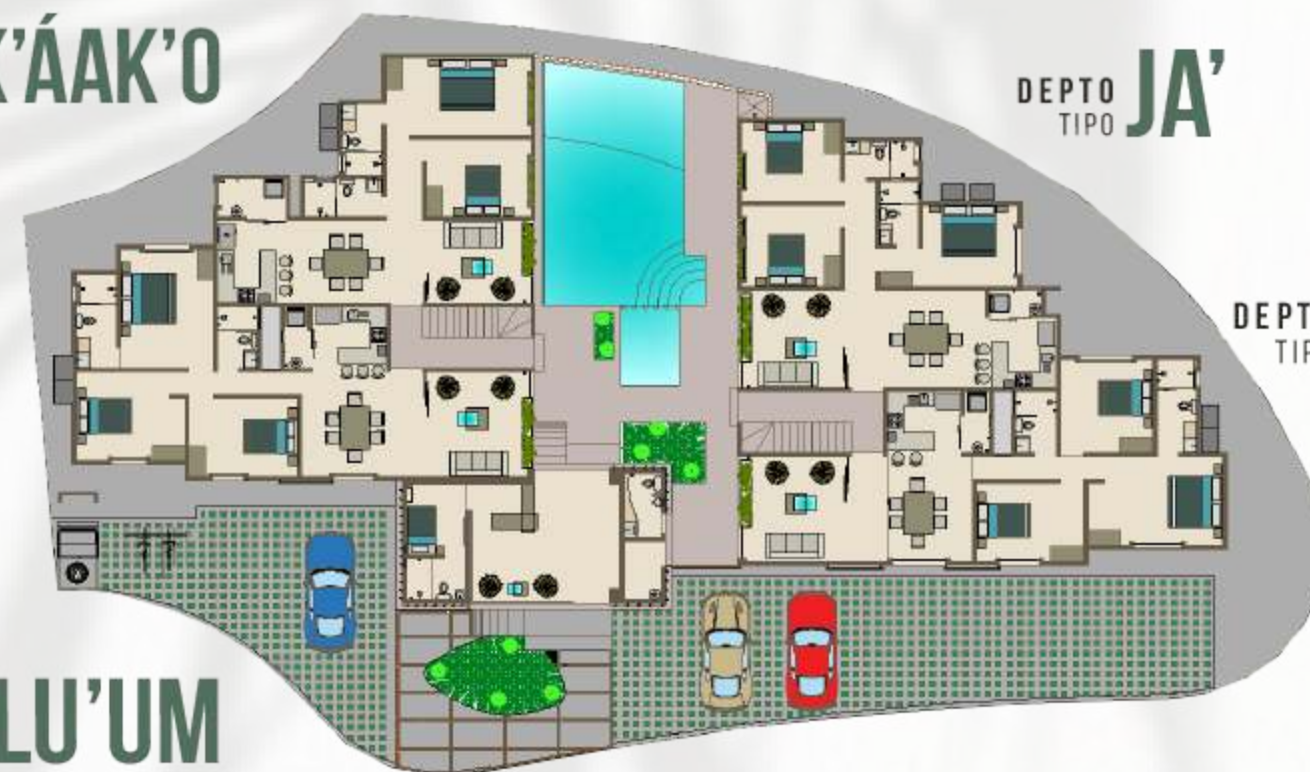

DEPTO
TIPO **K'ÁAK'O**

DEPTO
TIPO **JA'**

DEPTO
TIPO **IJK'**

DEPTO
TIPO **LU'UM**