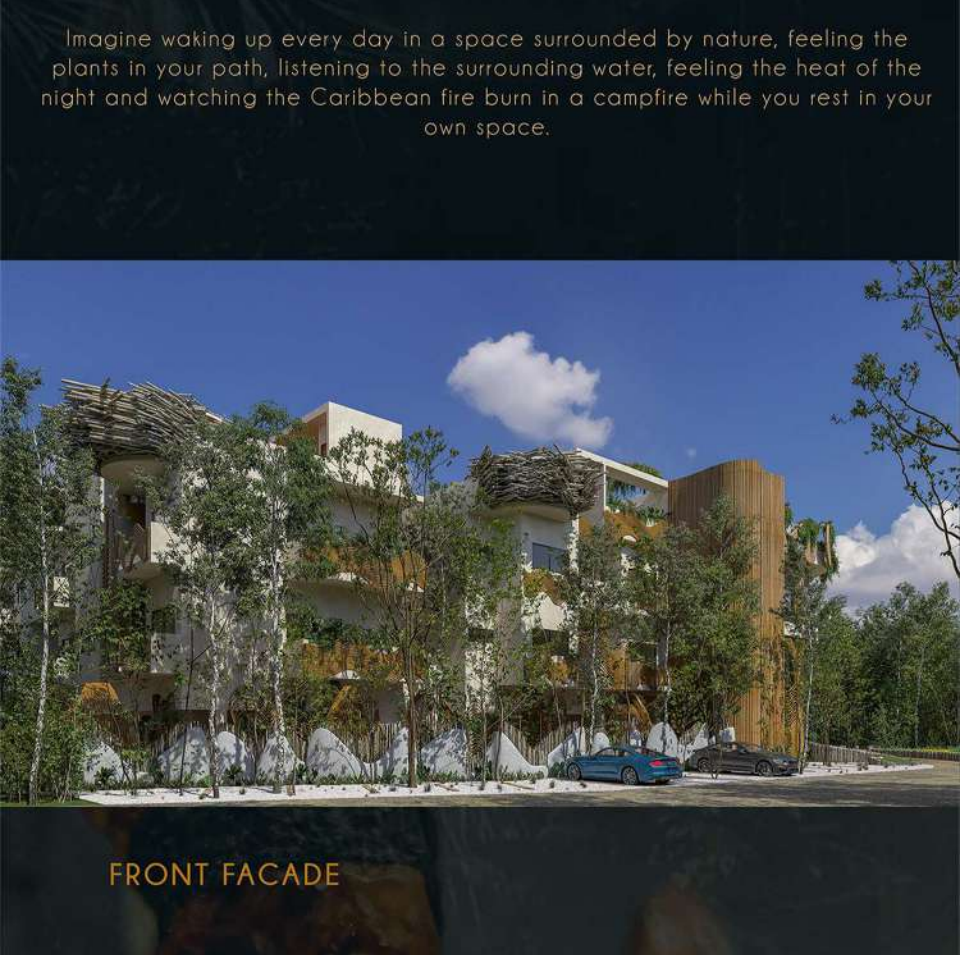

KA'AN - KU'JA

Tulum

WELCOME

ENTRANCE

Imagine waking up every day in a space surrounded by nature, feeling the plants in your path, listening to the surrounding water, feeling the heat of the night and watching the Caribbean fire burn in a campfire while you rest in your own space.

FRONT FACADE

Imagina despertar todos los días en un espacio que te envuelve en la naturaleza, sentir las plantas a tu paso, escuchar el agua a tu alrededor, sentir el calor de la noche y observar el fuego del caribe arder en una fogata mientras descansas en tu propio espacio.

LOCATION

15 MINUTOS RUINAS

MAR CARIBE

KA'AN KU'JA IT FACES THE BEACH AND ONLY 5 MINUTES OF THE MAGICAL RUINS OF TULUM.

EN KAAN KU'JA PUEDES VER LA PLAYA A 400M Y LLEGAR EN 5 MINUTOS DE LAS MAGICAS RUINAS DE TULUM!