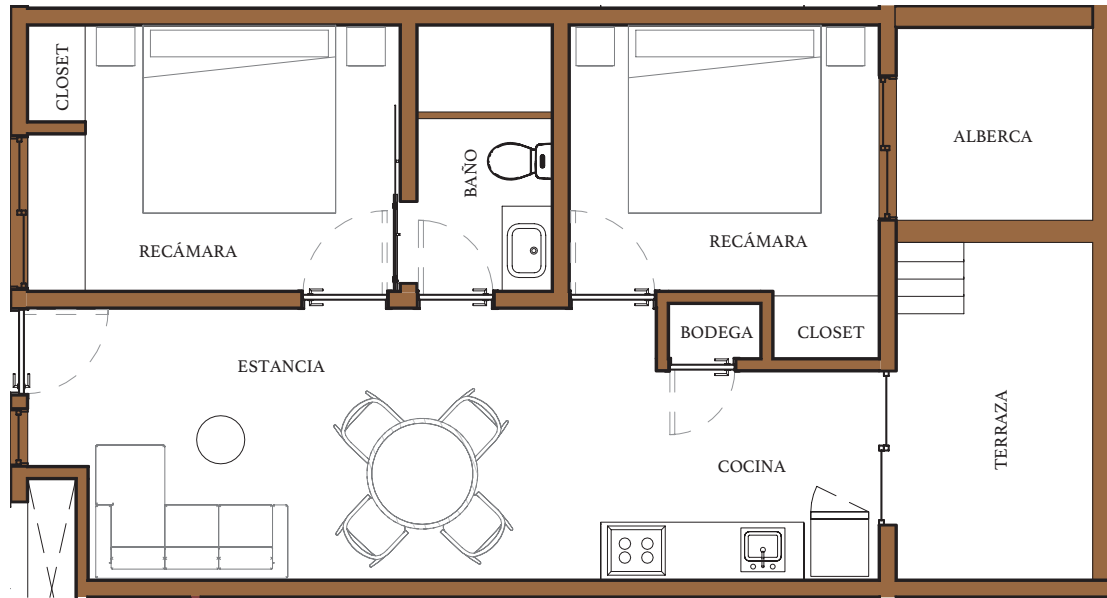

R
E
S
E
R
V
E

Donde el amor conforma tu hogar

UBI CA CIÓN

Tipologías

Akua Reserve está constituido por 45 departamentos de 1, 2 y 3 recámaras, con diseños característicos de la región, en tonalidades frescas que dan lugar a espacios funcionales, integrando la naturaleza con el arte tradicional mexicano, representado mediante diversas corrientes como murales, esculturas y pinturas.

ESTUDIO

1 RECÁMARA

2 RECÁMARAS LOCK OFF

2 RECÁMARAS

3 RECÁMARAS