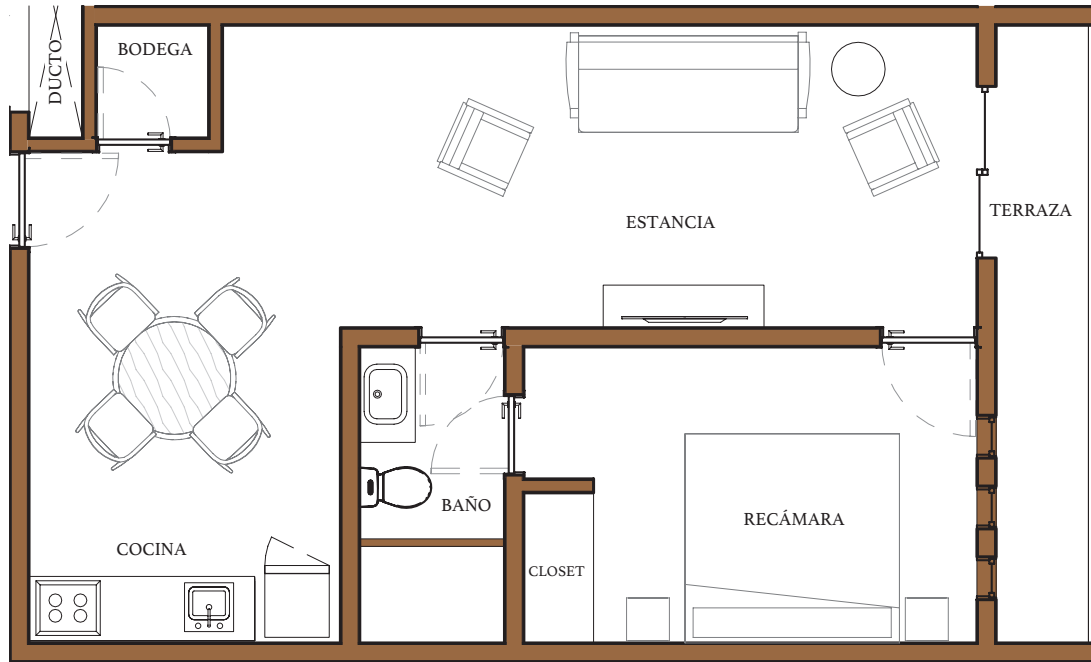

R
E
S
E
R
V
E

Donde el amor conforma tu hogar

UBI CA CIÓN

Tipologías

Akua Reserve está constituido por 45 departamentos de 1, 2 y 3 recámaras, con diseños característicos de la región, en tonalidades frescas que dan lugar a espacios funcionales, integrando la naturaleza con el arte tradicional mexicano, representado mediante diversas corrientes como murales, esculturas y pinturas.

ESTUDIO

1 RECÁMARA

2 RECÁMARAS LOCK OFF

2 RECÁMARAS

3 RECÁMARAS