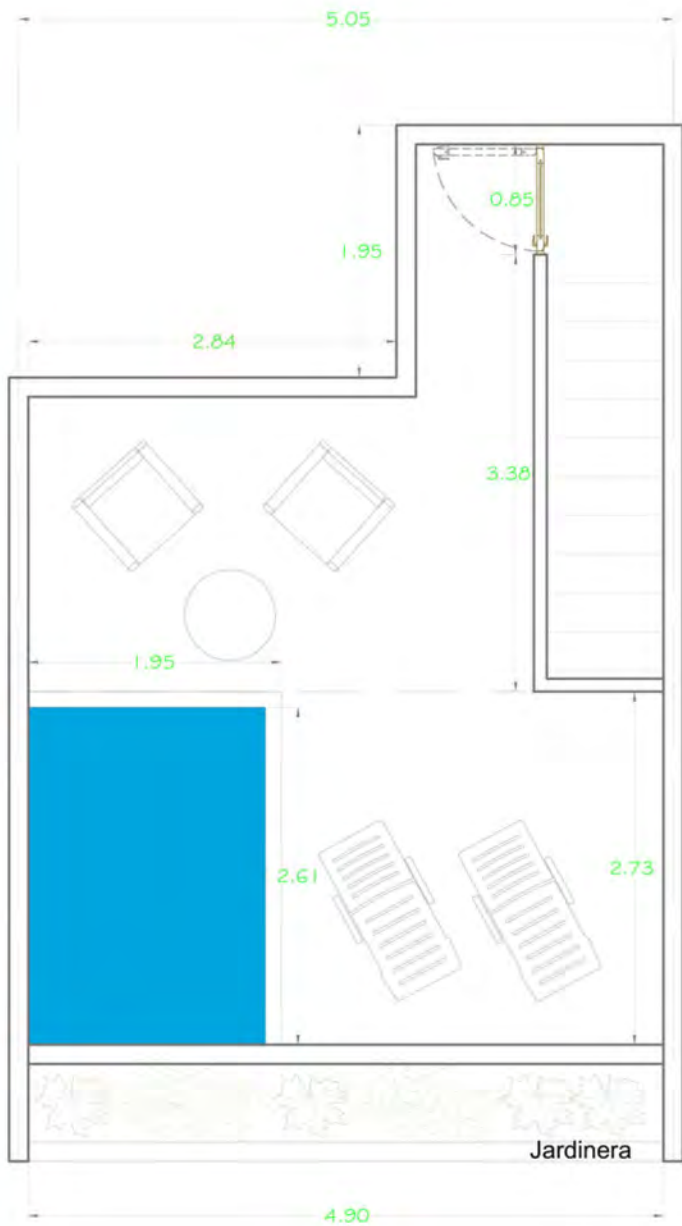

NEO³

By

AREIA
TULUM

*Estos diseños son una representación gráfica y pueden variar con la realidad.
No incluye muebles ni blancos.*

15 UNIDADES 52M² Y 87M² | 3 MODELOS
DIFERENTES

construyendo tu paraíso

AREIA TULUM

50.00 m²

DEPARTAMENTO UNA
RECAMARA

AREIA
TULUM

50.00 m²

PRIMER NIVEL

AREIA
TULUM

84.00 m²

PENTHOUSE

AREIA
TULUM

PENTHOUSE

N E O

DEPARTAMENTO 1	50 m ²	SWIM UP	DEPARTAMENTO 10	50 m ²	PLUNGE POOL
DEPARTAMENTO 2	50 m ²	SWIM UP	DEPARTAMENTO 11	84 m ²	PENTHOUSE
DEPARTAMENTO 3	50 m ²	SWIM UP	DEPARTAMENTO 12	84 m ²	PENTHOUSE
DEPARTAMENTO 4	50 m ²	SWIM UP	DEPARTAMENTO 13	84 m ²	PENTHOUSE
DEPARTAMENTO 5	50 m ²	SWIM UP	DEPARTAMENTO 14	84 m ²	PENTHOUSE
DEPARTAMENTO 6	50 m ²	PLUNGE POOL	DEPARTAMENTO 15	84 m ²	PENTHOUSE
DEPARTAMENTO 7	50 m ²	PLUNGE POOL			
DEPARTAMENTO 8	50 m ²	PLUNGE POOL			
DEPARTAMENTO 9	50 m ²	PLUNGE POOL			