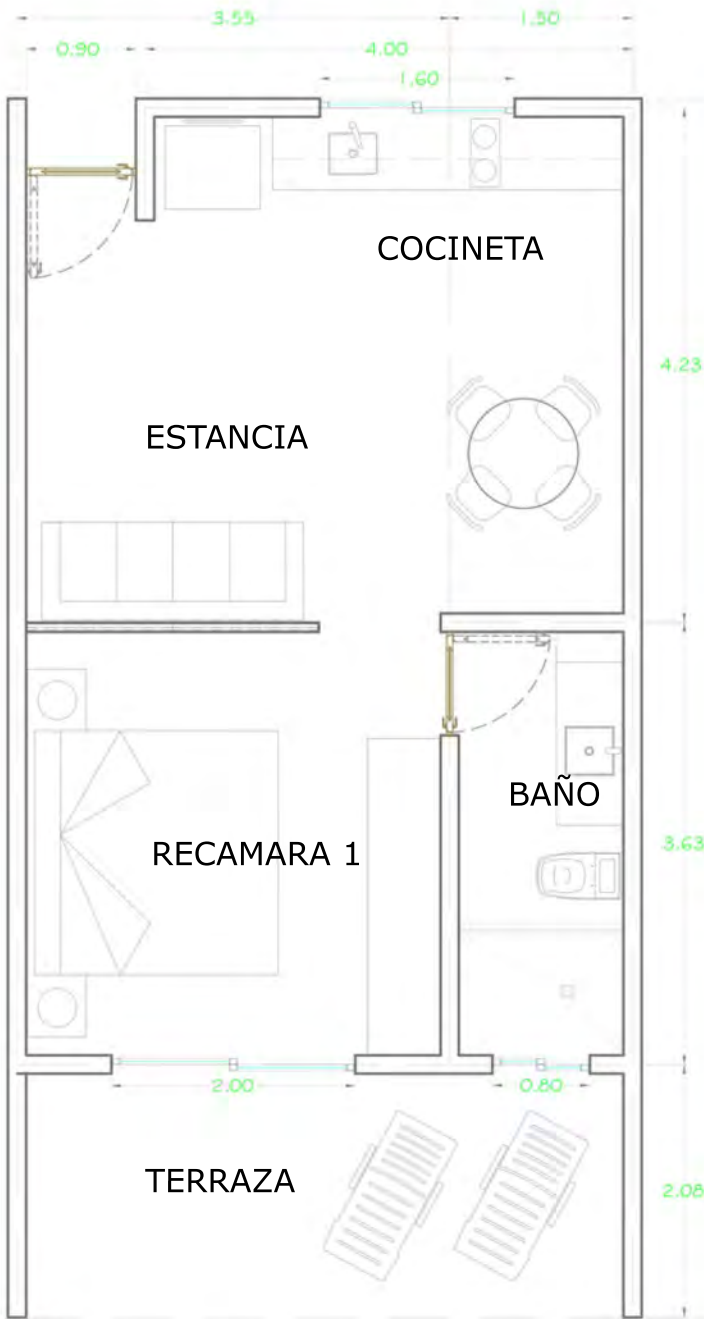

NEO³

By

AREIA
TULUM

*Estos diseños son una representación gráfica y pueden variar con la realidad.
No incluye muebles ni blancos.*

15 UNIDADES 52M² Y 87M² | 3 MODELOS
DIFERENTES

construyendo tu paraíso

AREIA TULUM

PROXIMAMENTE
COMING SOON

MAR CARIBE

ACCESO
PRINCIPAL

PALAPA
COMÚN

PUNGLE
POOL

PISCINA

DEPARTAMENTO UNA RECÁMARA

50.00 m²

50.00 m²

DEPARTAMENTO UNA
RECAMARA

AREIA
TULUM

50.00 m²

PRIMER NIVEL

AREIA
TULUM

84.00 m²

PENTHOUSE