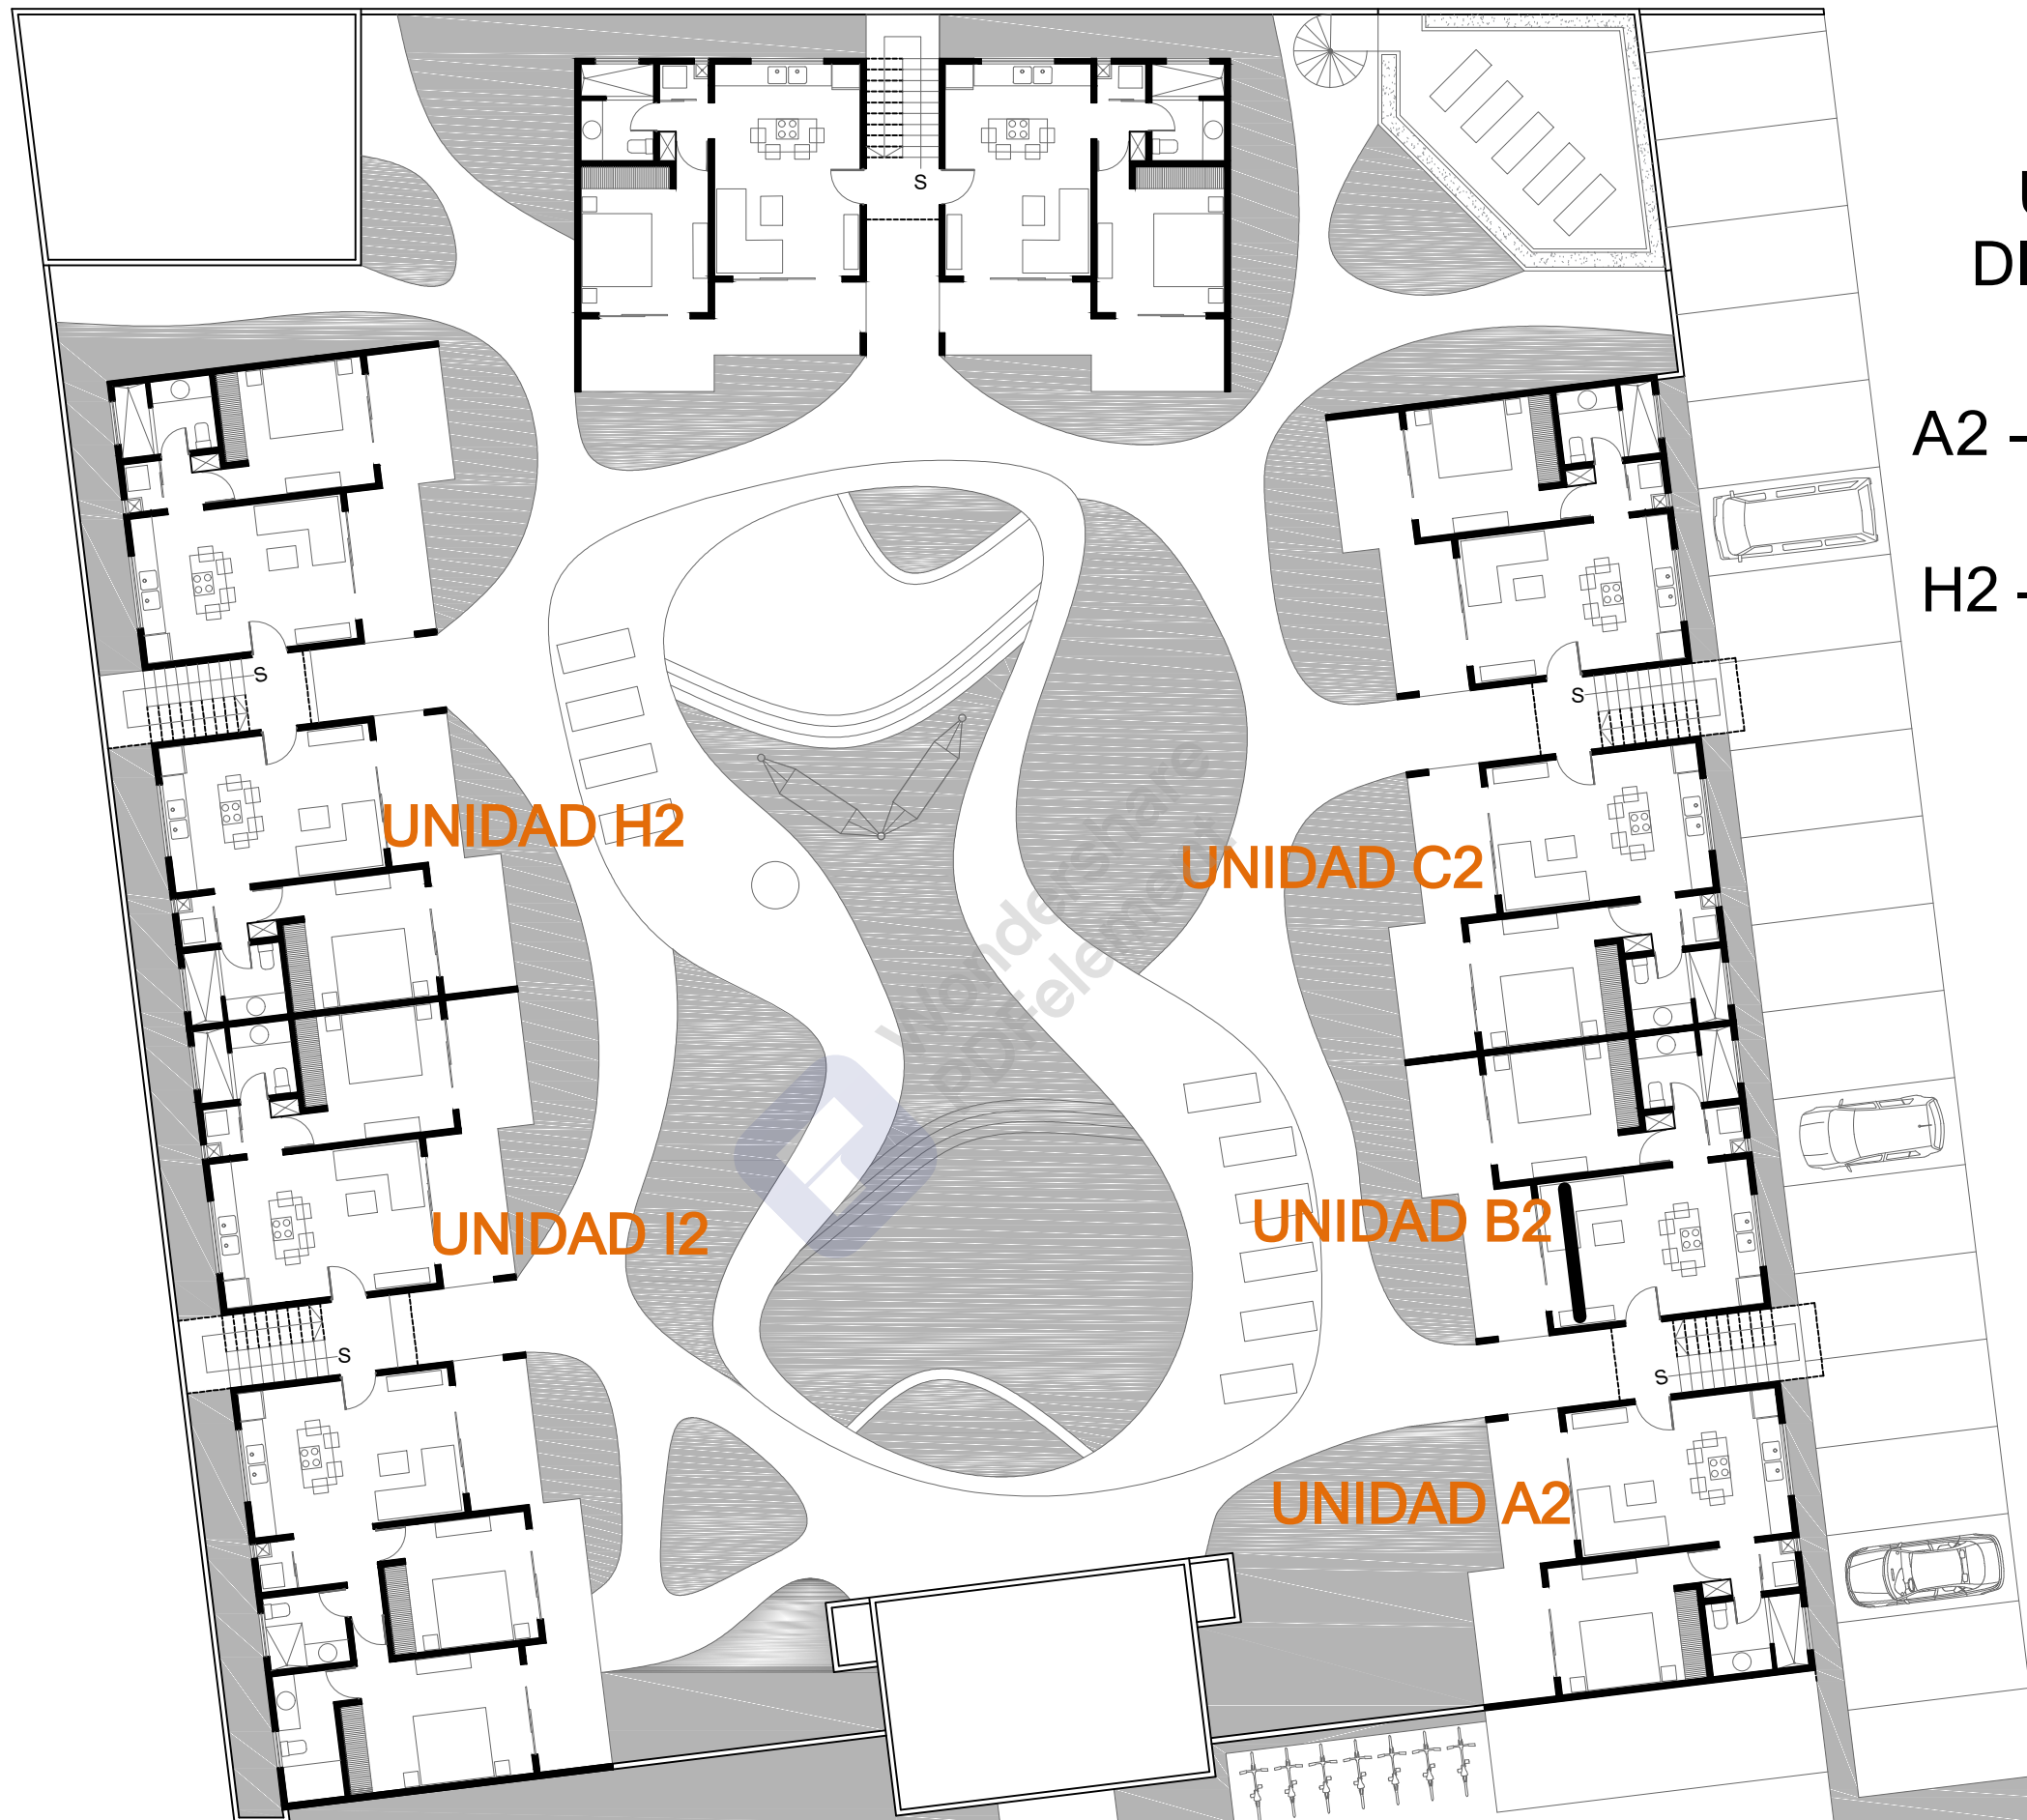

UNIDADES
DISPONIBLES

B1 C1 H1

PLANTA ARQUITECTONICA BAJA

AVENIDA CHENCHEN

DEPARTAMENTOS 764 M2
AREAS DE SERVICIO 63 M2
ACCESO ESPERA 80 M2

**UNIDADES
DISPONIBLES**

A2 - B2 - C2 -

H2 - I2

PLANTA NIVEL 1

DEPARTAMENTOS 764 M2