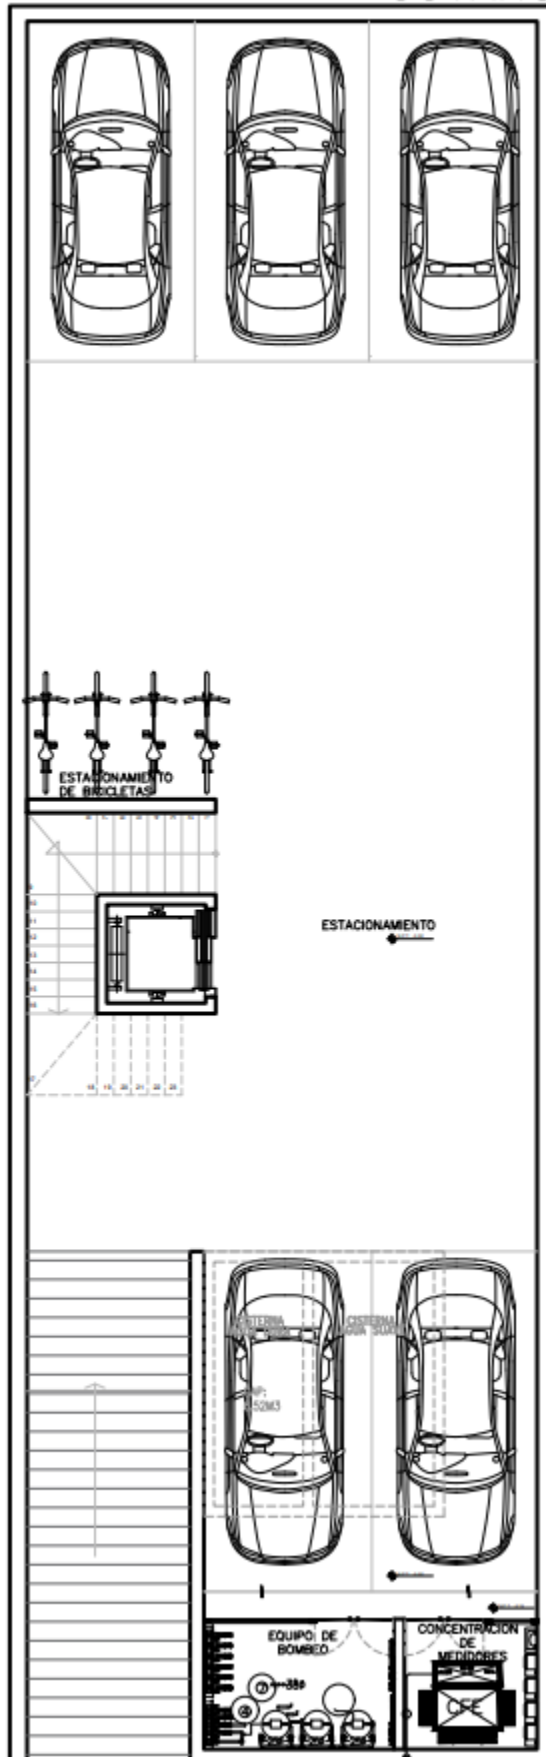

SOTANO BASEMENT

Entrega: Verano
2024

Delivery:
Summer 2024

Disponibile / Available

Reservado / Reserved

Vendido / Sold