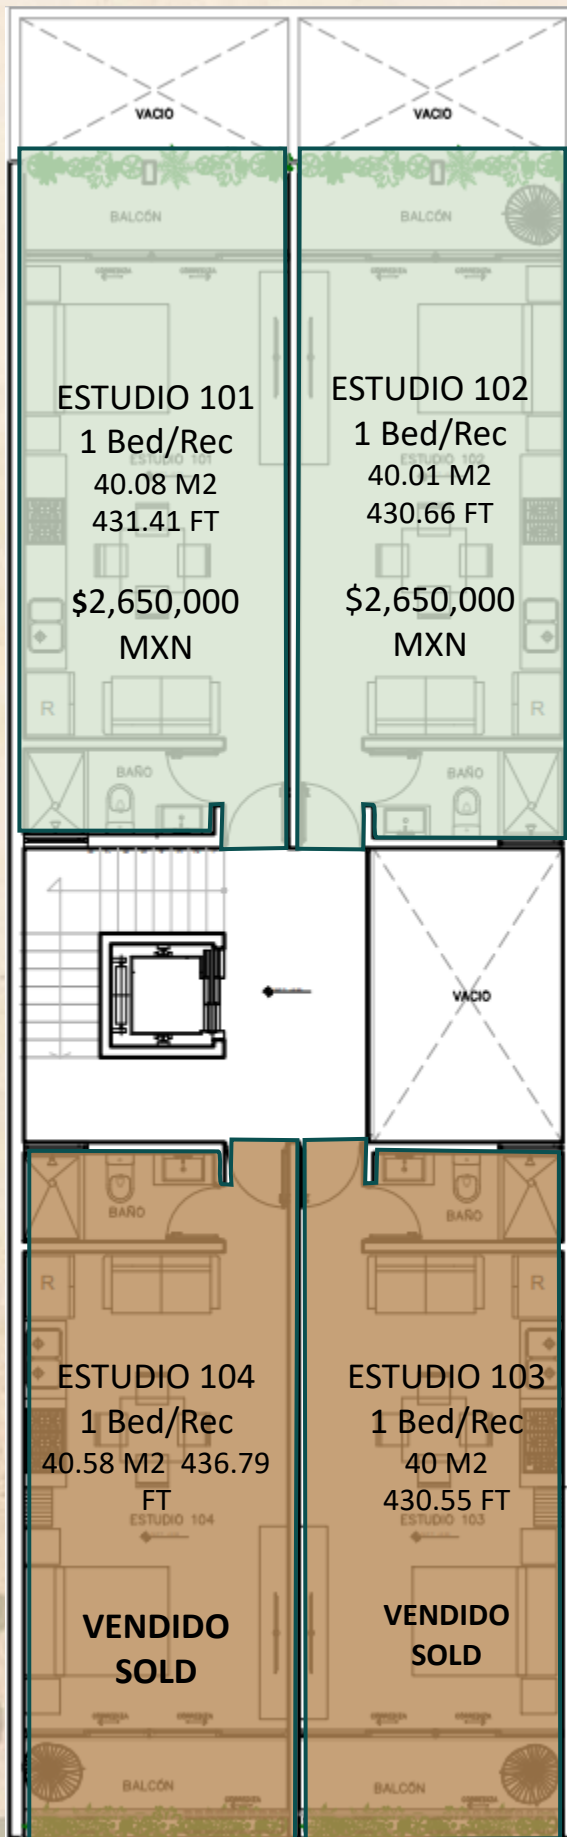

Delivery:
Summer 2024

GARDEN
ESTUDIO 001
1 Bed/Rec
46.45 M2 500.00
FT
\$3,061,000
MXN

GARDEN
ESTUDIO 002
1 Bed/Rec
47.5 M2
511.28 FT
\$3,100,000
MXN

Disponibile / Available

Reservado / Reserved

Vendido / Sold

PRIMER NIVEL
FIRST FLOOR

Entrega: Verano
2024

Delivery:
Summer 2024

Disponibile / Available

Reservado / Reserved

Vendido / Sold

SEGUNDO
SECOND FLOOR

Entrega: Verano
2024

Delivery:
Summer 2024

Disponibile / Available

Reservado / Reserved

Vendido / Sold

TERCER NIVEL
THIRD FLOOR

Entrega: Verano
2024

Delivery:
Summer 2024

Disponible / Available

Reservado / Reserved

Vendido / Sold

CUARTO NIVEL
FOURTH FLOOR

Entrega: Verano
2024

Delivery:
Summer 2024

Disponibile / Available

Reservado / Reserved

Vendido / Sold