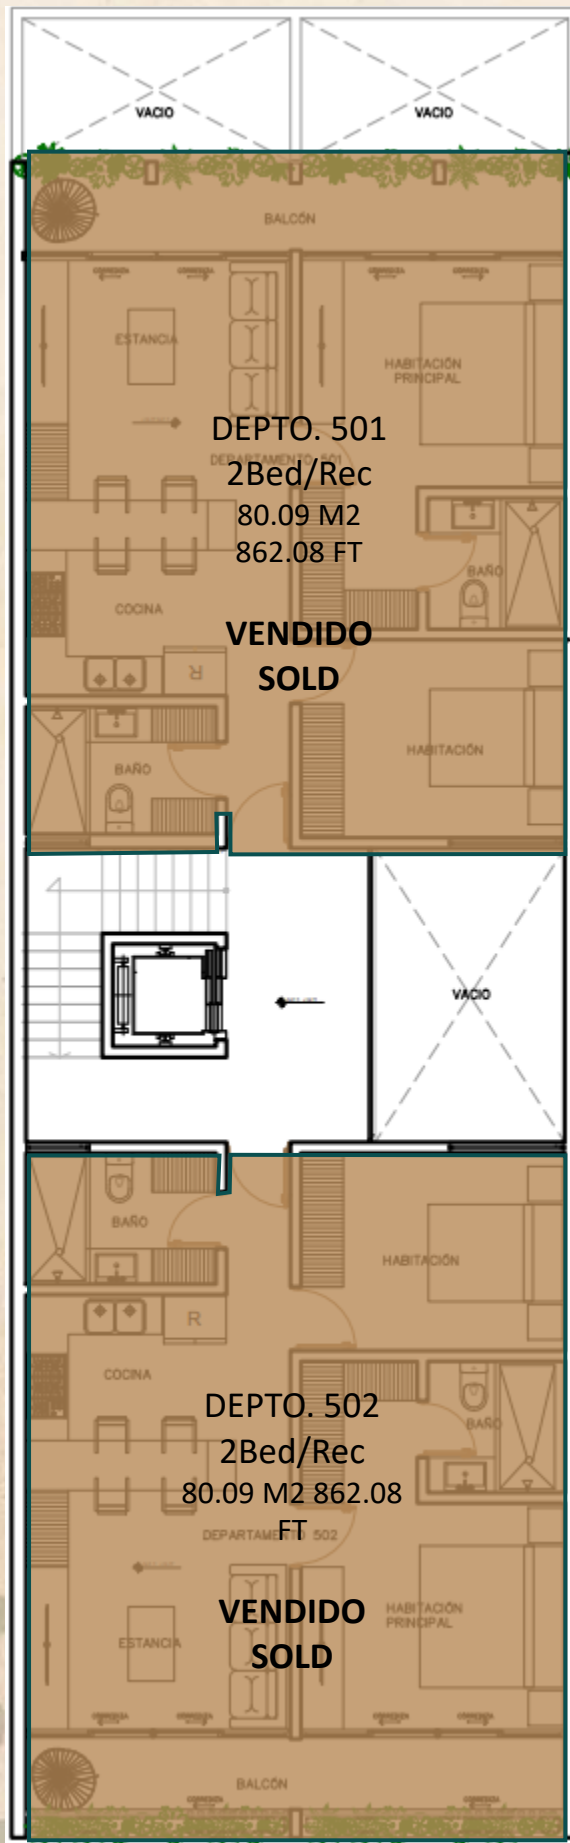

Delivery:
Summer 2024

GARDEN
ESTUDIO 001
1 Bed/Rec
46.45 M2 500.00
FT
\$3,061,000
MXN

GARDEN
ESTUDIO 002
1 Bed/Rec
47.5 M2
511.28 FT
\$3,100,000
MXN

Disponibile / Available

Reservado / Reserved

Vendido / Sold

Delivery:
Summer 2024

Disponibile / Available

Reservado / Reserved

Vendido / Sold

TERCER NIVEL
THIRD FLOOR

Entrega: Verano
2024

Delivery:
Summer 2024

Disponible / Available

Reservado / Reserved

Vendido / Sold

CUARTO NIVEL
FOURTH FLOOR

Entrega: Verano
2024

Delivery:
Summer 2024

Disponibile / Available

Reservado / Reserved

Vendido / Sold

QUINTO NIVEL
FIFTH FLOOR

Entrega: Verano
2024

Delivery:
Summer 2024

Disponibile / Available

Reservado / Reserved

Vendido / Sold

ROOF TOP

Entrega: Verano
2024