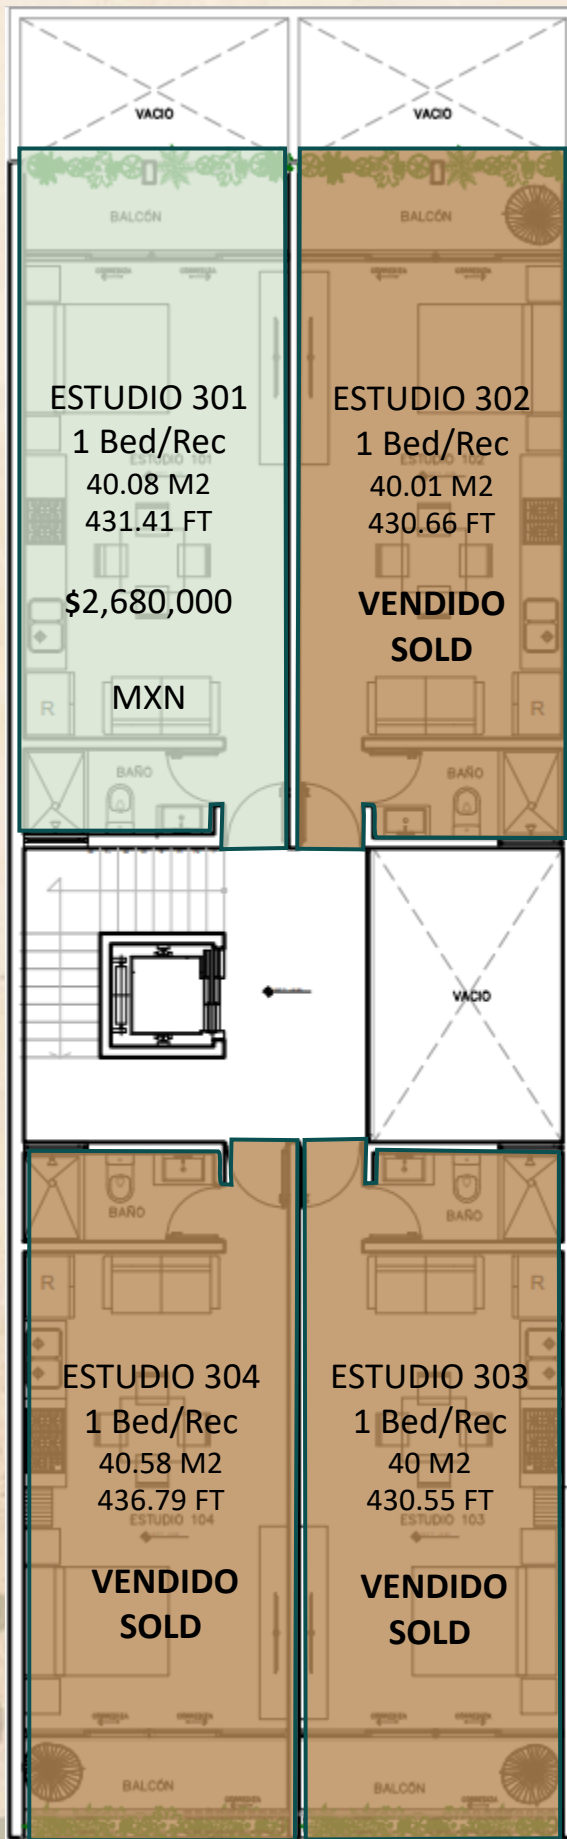

Delivery:
Summer 2024

GARDEN
ESTUDIO 001
1 Bed/Rec
46.45 M2 500.00
FT
\$3,061,000
MXN

GARDEN
ESTUDIO 002
1 Bed/Rec
47.5 M2
511.28 FT
\$3,100,000
MXN

Disponibile / Available

Reservado / Reserved

Vendido / Sold

Delivery:
Summer 2024

Disponibile / Available

Reservado / Reserved

Vendido / Sold

TERCER NIVEL
THIRD FLOOR

Entrega: Verano
2024

Delivery:
Summer 2024

Disponible / Available

Reservado / Reserved

Vendido / Sold

CUARTO NIVEL
FOURTH FLOOR

Entrega: Verano
2024

Delivery:
Summer 2024

Disponibile / Available

Reservado / Reserved

Vendido / Sold

QUINTO NIVEL
FIFTH FLOOR

Entrega: Verano
2024

Delivery:
Summer 2024

Disponibile / Available

Reservado / Reserved

Vendido / Sold

ROOF TOP

Entrega: Verano
2024