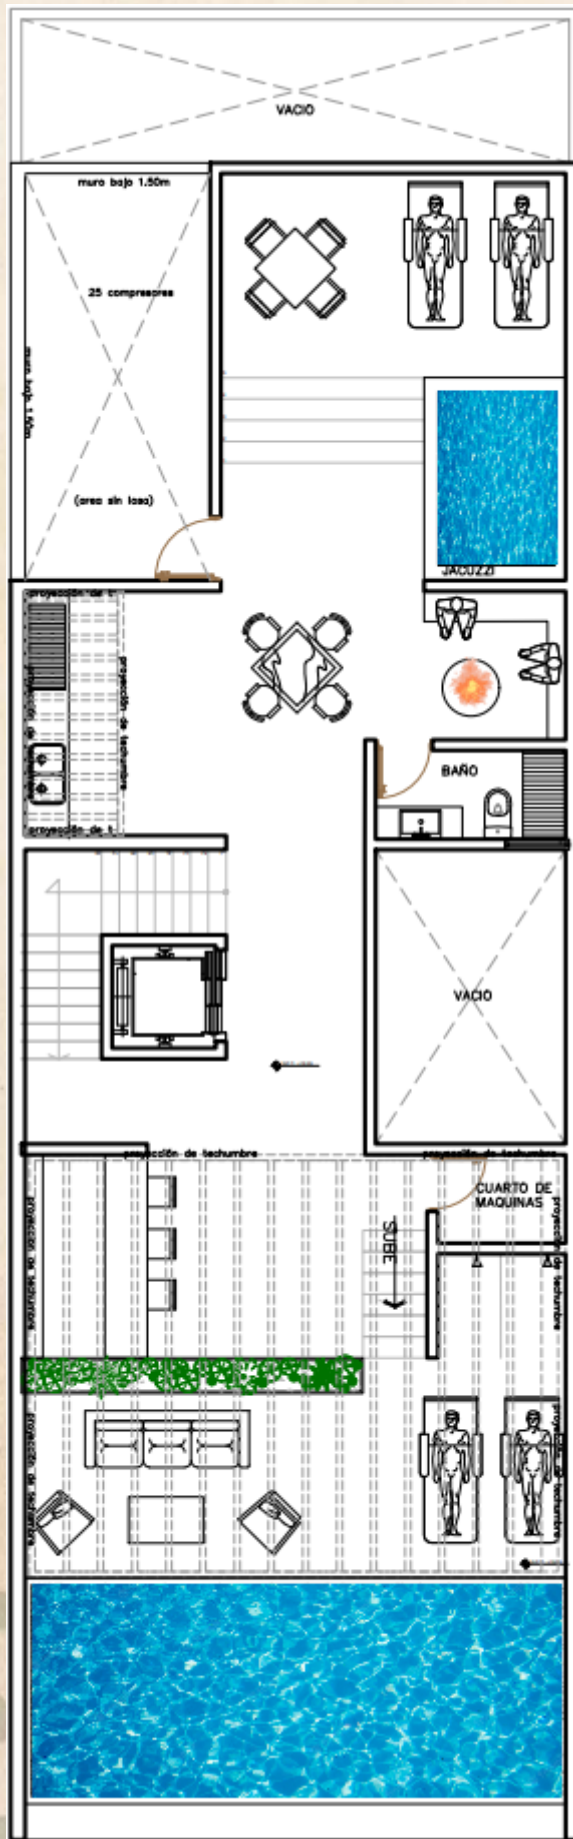

ROOF TOP

Entrega: Verano
2024

Delivery:
Summer 2024

Disponibile / Available

Reservado / Reserved

Vendido / Sold