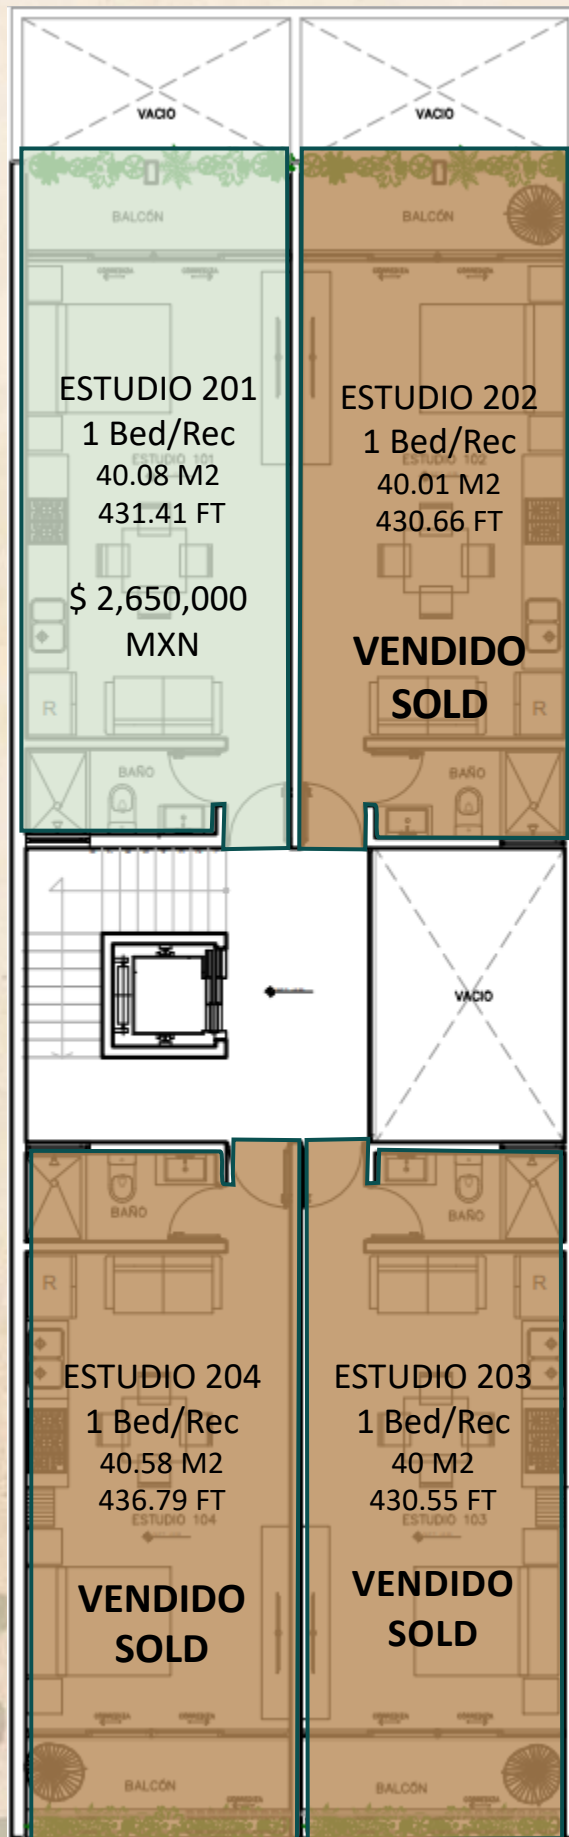

Delivery:
Summer 2024

GARDEN
ESTUDIO 001
1 Bed/Rec
46.45 M2 500.00
FT
\$3,061,000
MXN

GARDEN
ESTUDIO 002
1 Bed/Rec
47.5 M2
511.28 FT
\$3,100,000
MXN

Disponibile / Available

Reservado / Reserved

Vendido / Sold

PRIMER NIVEL
FIRST FLOOR

Entrega: Verano
2024

Delivery:
Summer 2024

Disponibile / Available

Reservado / Reserved

Vendido / Sold

SEGUNDO
SECOND FLOOR

Entrega: Verano
2024

Delivery:
Summer 2024

Disponibile / Available

Reservado / Reserved

Vendido / Sold

TERCER NIVEL
THIRD FLOOR

Entrega: Verano
2024

Delivery:
Summer 2024

Disponible / Available

Reservado / Reserved

Vendido / Sold

CUARTO NIVEL
FOURTH FLOOR

Entrega: Verano
2024

Delivery:
Summer 2024

Disponibile / Available

Reservado / Reserved

Vendido / Sold