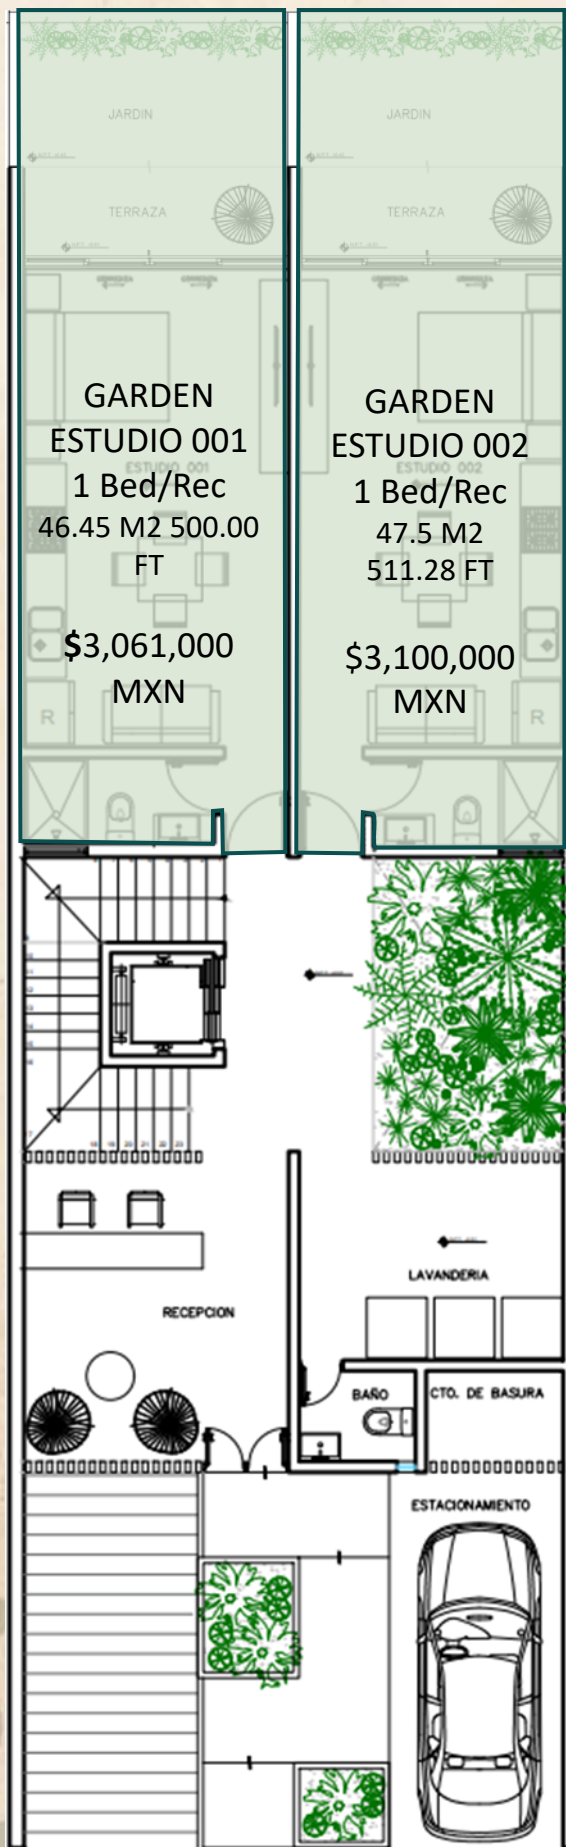

SOTANO BASEMENT

Entrega: Verano
2024

Delivery:
Summer 2024

Disponibile / Available

Reservado / Reserved

Vendido / Sold

PLANTA BAJA GROUND FLOOR

Entrega: Verano
2024

Delivery:
Summer 2024

GARDEN
ESTUDIO 001
1 Bed/Rec
46.45 M2 500.00
FT
\$3,061,000
MXN

GARDEN
ESTUDIO 002
1 Bed/Rec
47.5 M2
511.28 FT
\$3,100,000
MXN

Disponibile / Available

Reservado / Reserved

Vendido / Sold