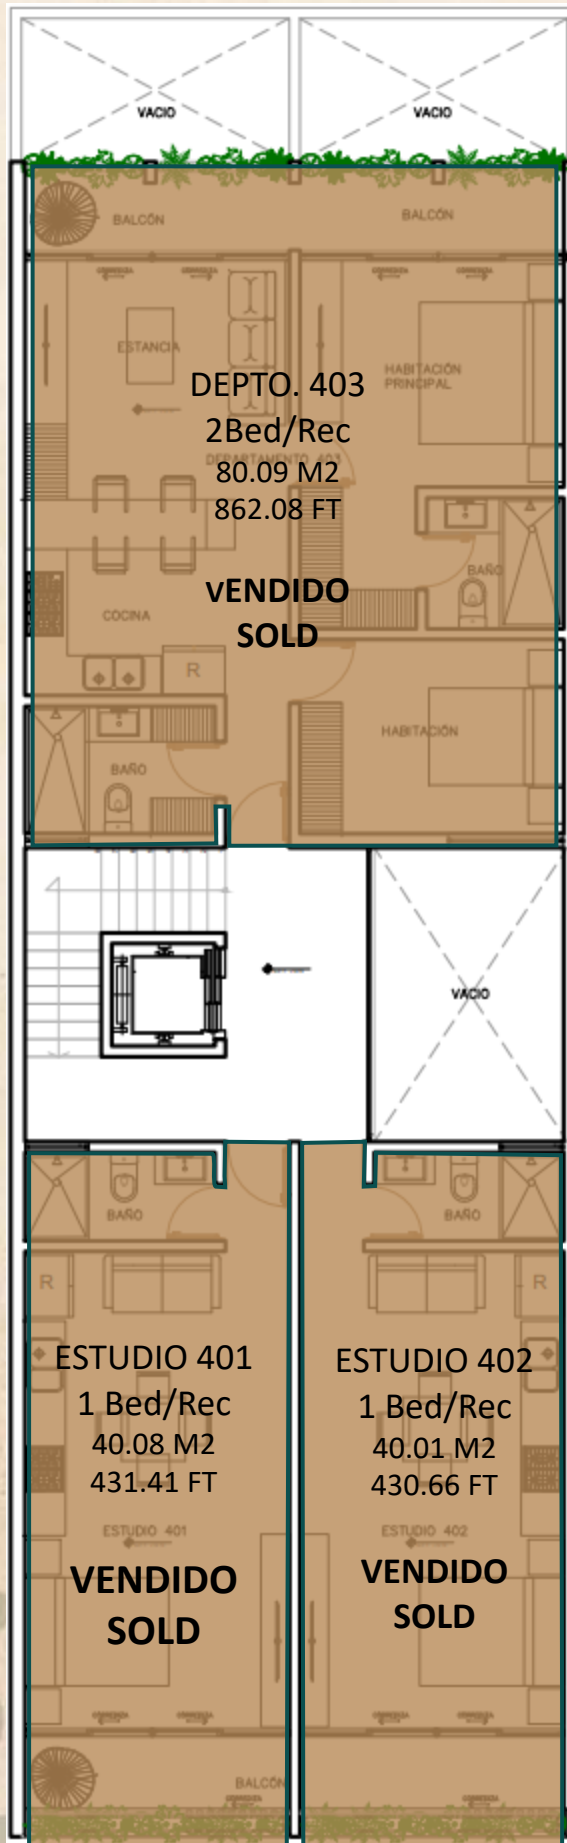

Delivery:
Summer 2024

GARDEN
ESTUDIO 001
1 Bed/Rec
46.45 M2 500.00
FT
\$3,061,000
MXN

GARDEN
ESTUDIO 002
1 Bed/Rec
47.5 M2
511.28 FT
\$3,100,000
MXN

Disponibile / Available

Reservado / Reserved

Vendido / Sold

Delivery:
Summer 2024

Disponibile / Available

Reservado / Reserved

Vendido / Sold

TERCER NIVEL
THIRD FLOOR

Entrega: Verano
2024

Delivery:
Summer 2024

Disponible / Available

Reservado / Reserved

Vendido / Sold

CUARTO NIVEL
FOURTH FLOOR

Entrega: Verano
2024

Delivery:
Summer 2024

Disponibile / Available

Reservado / Reserved

Vendido / Sold

QUINTO NIVEL
FIFTH FLOOR

Entrega: Verano
2024

Delivery:
Summer 2024

Disponibile / Available

Reservado / Reserved

Vendido / Sold

ROOF TOP

Entrega: Verano
2024