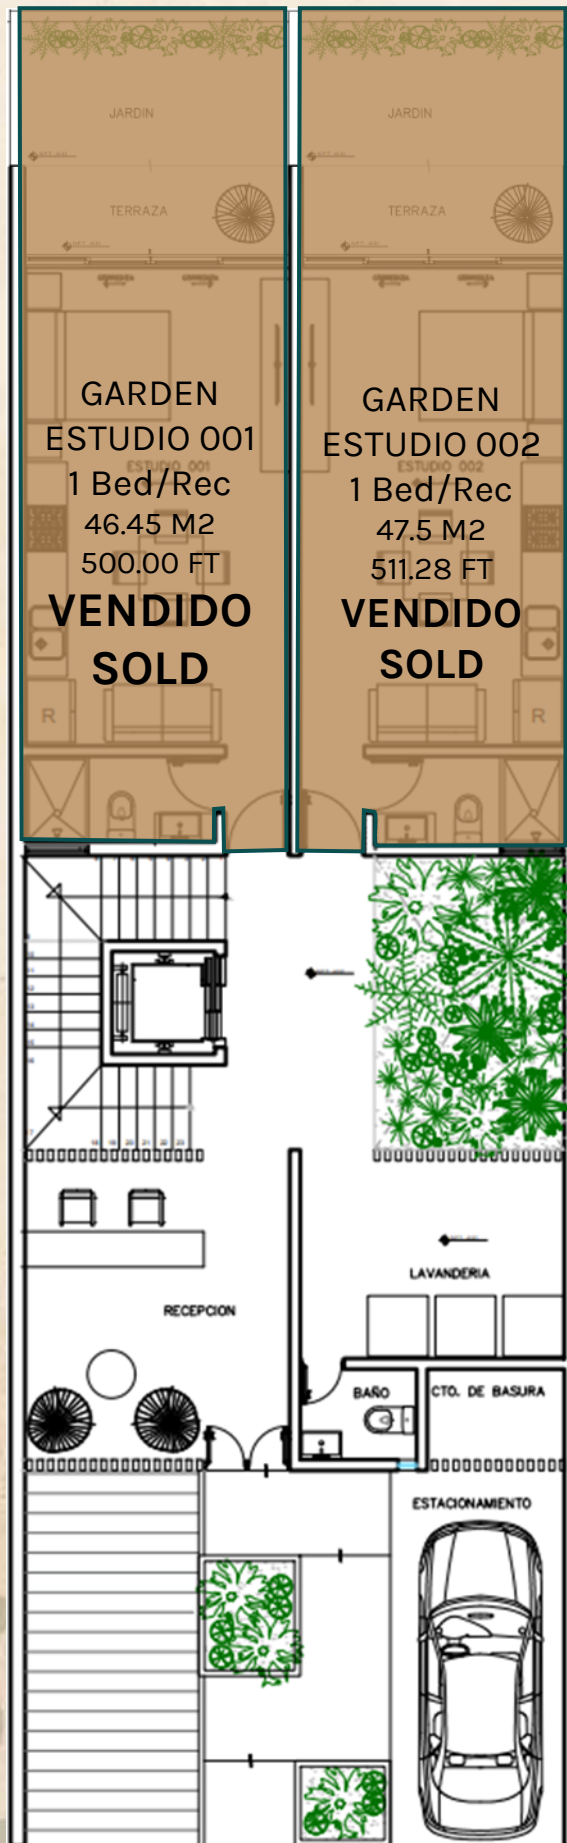

PLANTA BAJA GROUND FLOOR

Entrega:
Verano 2024

Delivery:
Summer 2024

Disponible / Available

Reservado / Reserved

Vendido / Sold