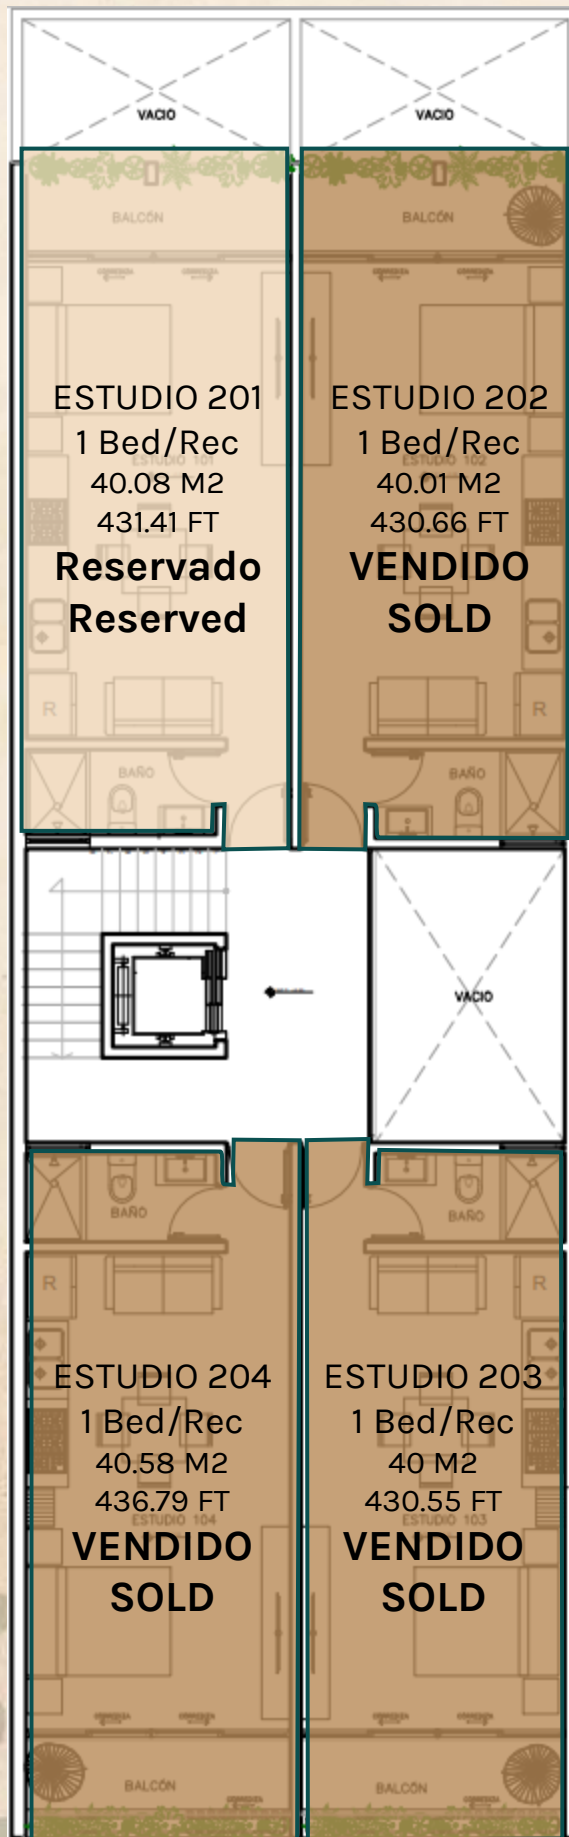

1 Bed/Rec

40.08 M2

431.41 FT

\$2,650,000

MXN

ESTUDIO 102

1 Bed/Rec

40.01 M2

430.66 FT

\$2,650,000

MXN

Disponible / Available

Reservado / Reserved

Vendido / Sold

ESTUDIO 104

1 Bed/Rec

40.58 M2

436.79 FT

VENDIDO

SOLD

ESTUDIO 103

1 Bed/Rec

40 M2

430.55 FT

VENDIDO

SOLD

VEINTE-PLAYA
Boutique Condos

SEGUNDO NIVEL
SECOND FLOOR

Entrega:
Verano 2024

Delivery:
Summer 2024

Disponibile / Available

Reservado / Reserved