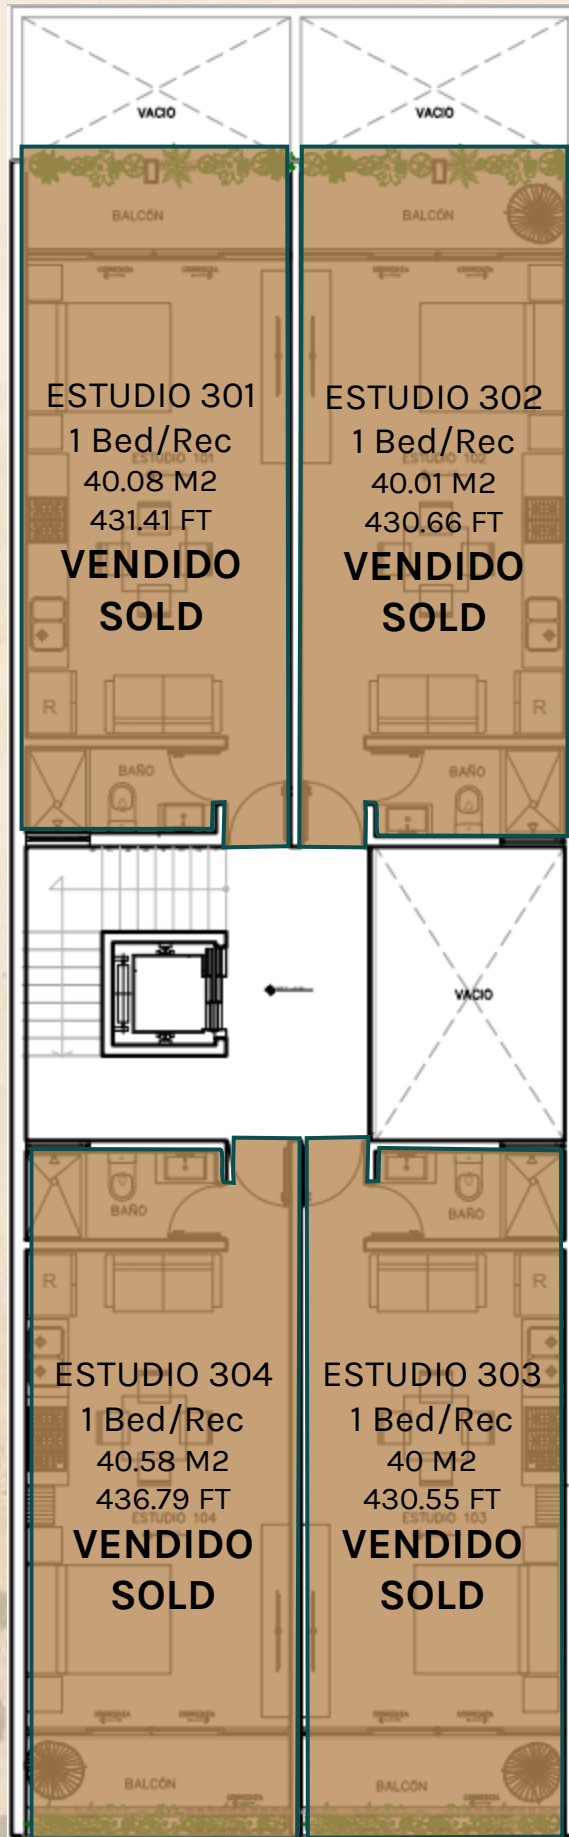

TERCER NIVEL
THIRD FLOOR

Entrega:
Verano 2024

Delivery:
Summer 2024

Disponibile / Available

Reservado / Reserved

Vendido / Sold