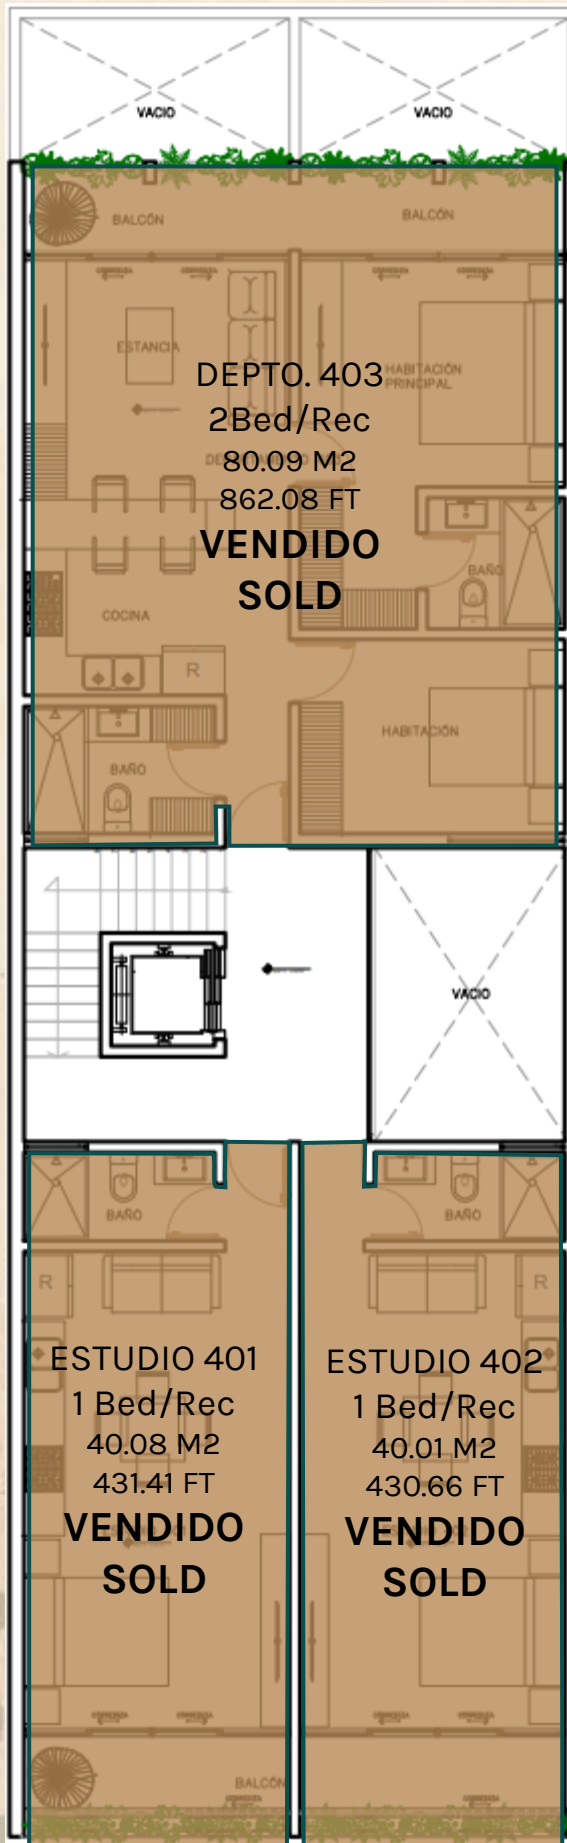

CUARTO NIVEL
FOURTH FLOOR

Entrega:
Verano 2024

Delivery:
Summer 2024

Disponibile / Available

Reservado / Reserved

Vendido / Sold