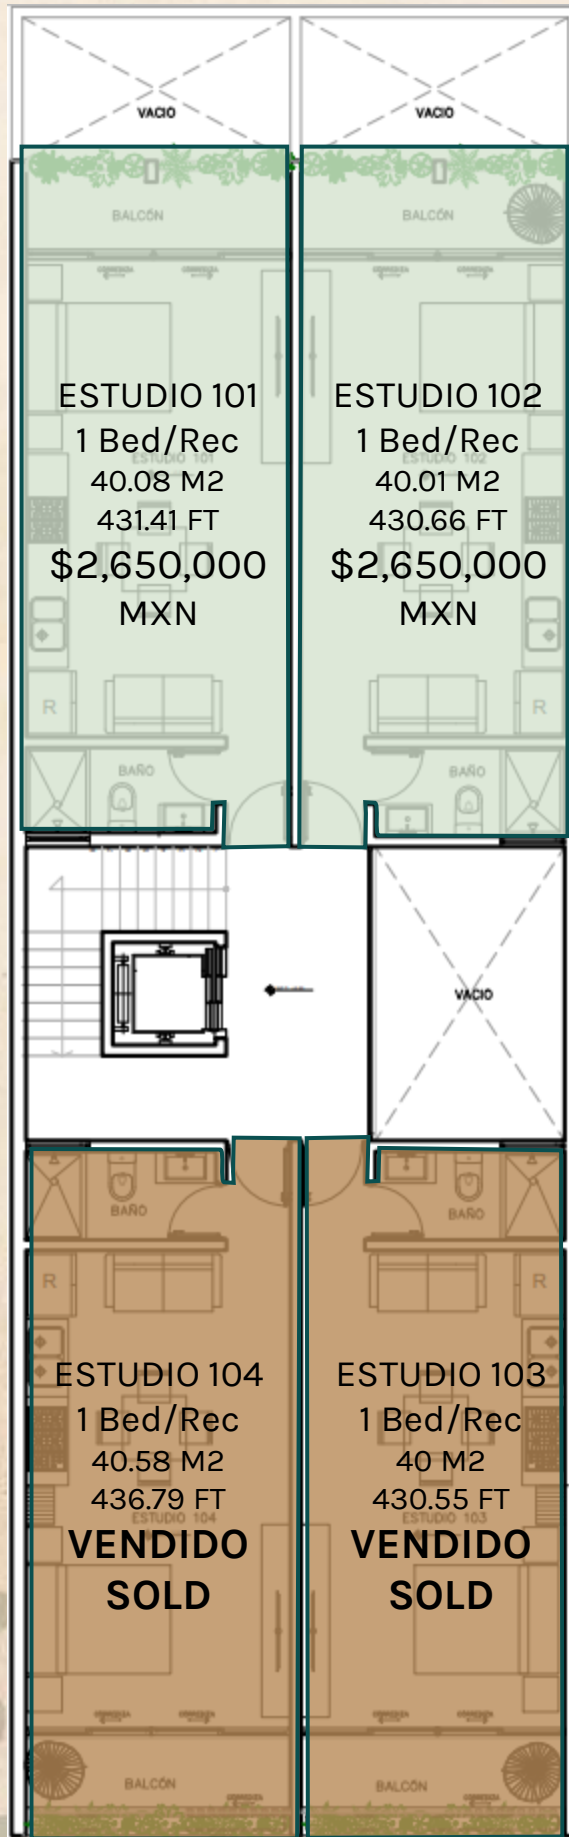

Delivery:
Summer 2024

Disponible / Available

Reservado / Reserved

Vendido / Sold

PRIMER NIVEL
FIRST FLOOR

Entrega:
Verano 2024

Delivery:
Summer 2024

ESTUDIO 101

1 Bed/Rec

40.08 M2

431.41 FT

\$2,650,000

MXN

ESTUDIO 102

1 Bed/Rec

40.01 M2

430.66 FT

\$2,650,000

MXN

Disponible / Available

Reservado / Reserved

Vendido / Sold

ESTUDIO 104

1 Bed/Rec

40.58 M2

436.79 FT

VENDIDO

SOLD

ESTUDIO 103

1 Bed/Rec

40 M2

430.55 FT