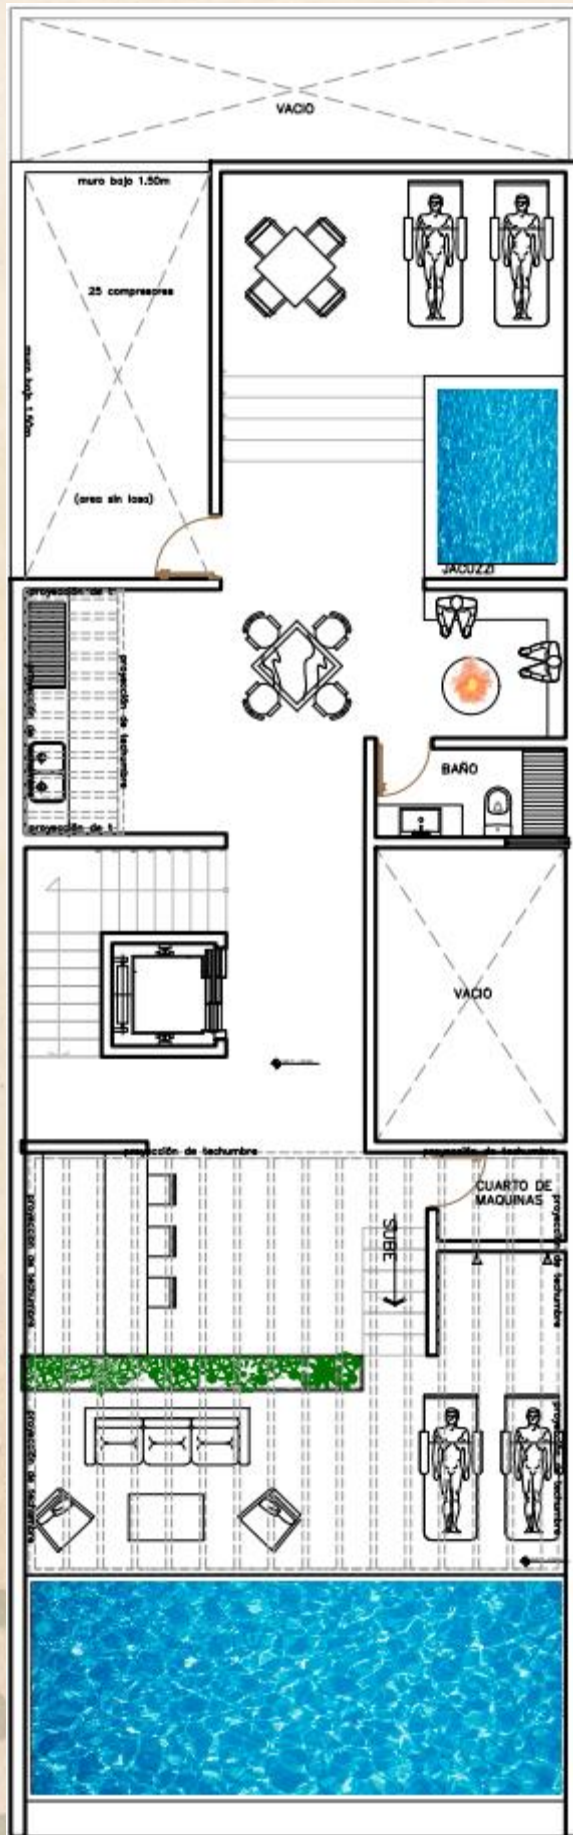

1 Bed/Rec

40.08 M2

431.41 FT

\$2,650,000

MXN

ESTUDIO 102

1 Bed/Rec

40.01 M2

430.66 FT

\$2,650,000

MXN

Disponible / Available

Reservado / Reserved

Vendido / Sold

ESTUDIO 104

1 Bed/Rec

40.58 M2

436.79 FT

VENDIDO

SOLD

ESTUDIO 103

1 Bed/Rec

40 M2

430.55 FT

Disponibile / Available

Reservado / Reserved

Vendido / Sold

ROOF TOP

Entrega:
Verano 2024

Delivery:
Summer 2024

Disponibile / Available

Reservado / Reserved