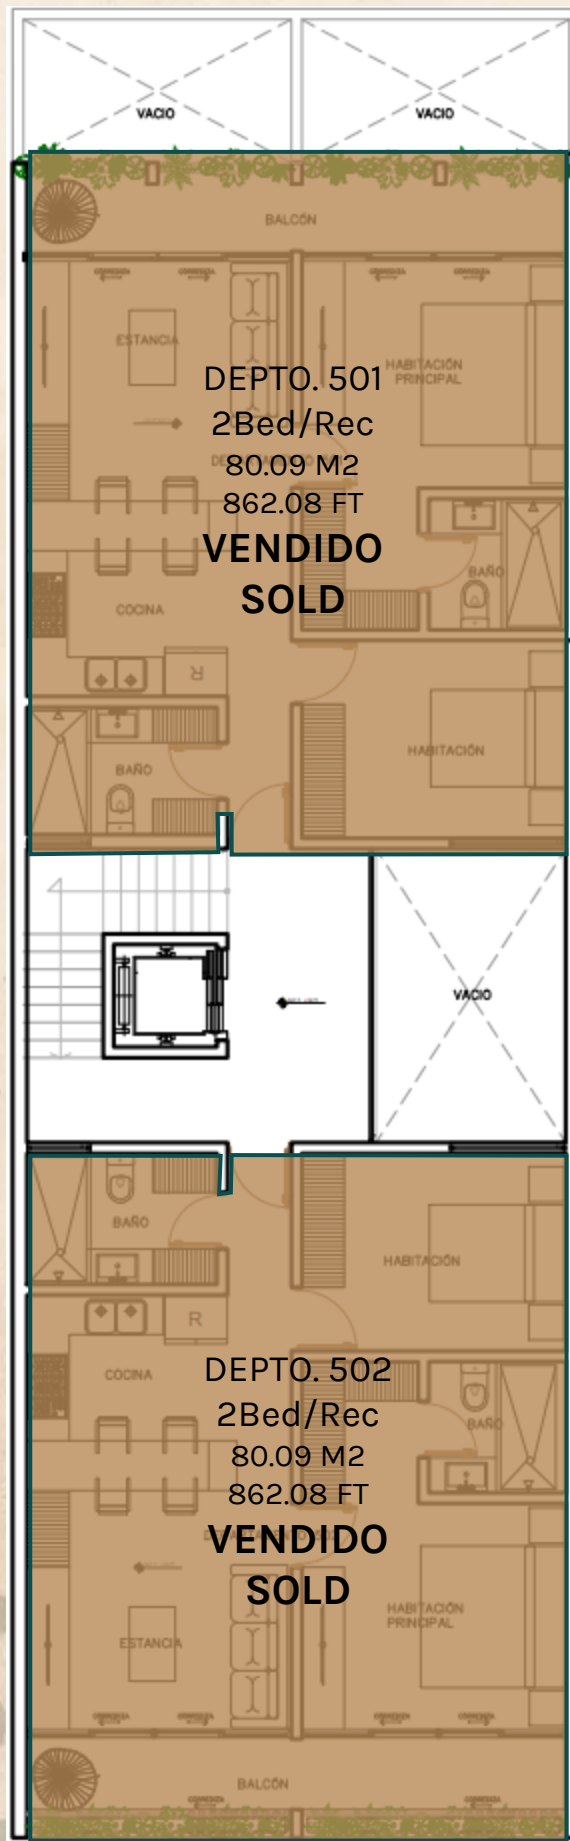

1 Bed/Rec

40.08 M2

431.41 FT

\$2,650,000

MXN

ESTUDIO 102

1 Bed/Rec

40.01 M2

430.66 FT

\$2,650,000

MXN

Disponible / Available

Reservado / Reserved

Vendido / Sold

ESTUDIO 104

1 Bed/Rec

40.58 M2

436.79 FT

VENDIDO

SOLD

ESTUDIO 103

1 Bed/Rec

40 M2

430.55 FT

Entrega:
Verano 2024

Delivery:
Summer 2024

Disponibile / Available

Reservado / Reserved

Vendido / Sold

QUINTO NIVEL
FIFTH FLOOR

Entrega:
Verano 2024

Delivery:
Summer 2024