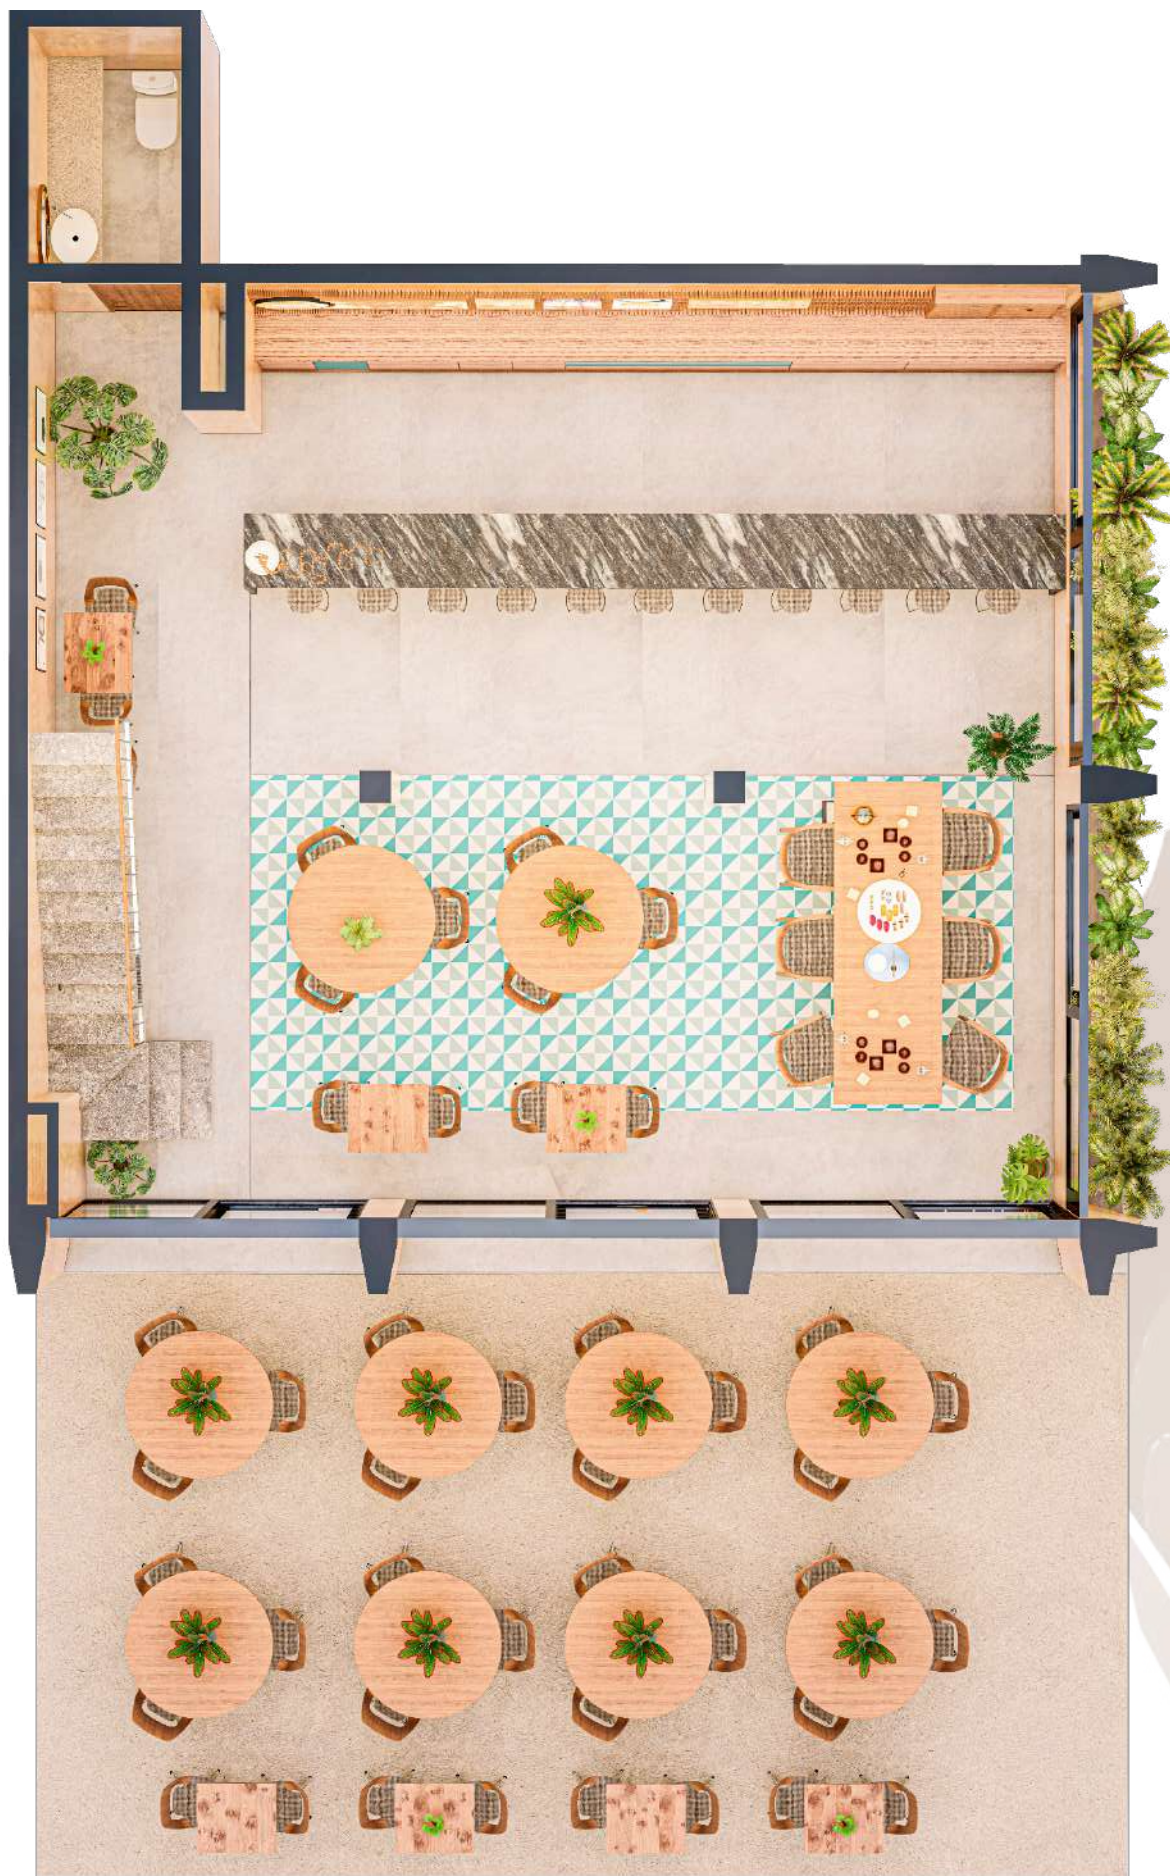

La esencia de lo natural...

UBICACIÓN

K A B A X

Diseñado con una estructura de concreto pigmentado de color naranja que alberga a 16 departamentos y 2 penthouse, donde vivirás la mejor experiencia natural inigualable.

BAHAREQUE

TZALAM & PAROTA
EN CLOSETS

VIGUETA Y
BOVEDILLA

LOCAL COMERCIAL

Las imágenes son ilustrativas. No incluye mobiliario

LOCAL COMERCIAL

Interior	139.58 M ²
Terraza	44.72M ²
Totales	184.30 M ²

AMENIDADES DE LUJO

Las imágenes son ilustrativas. No incluye mobiliario

Spa

Gym

Cinema

Mesas Lounge

Piscina

Elevador

Terraza Común