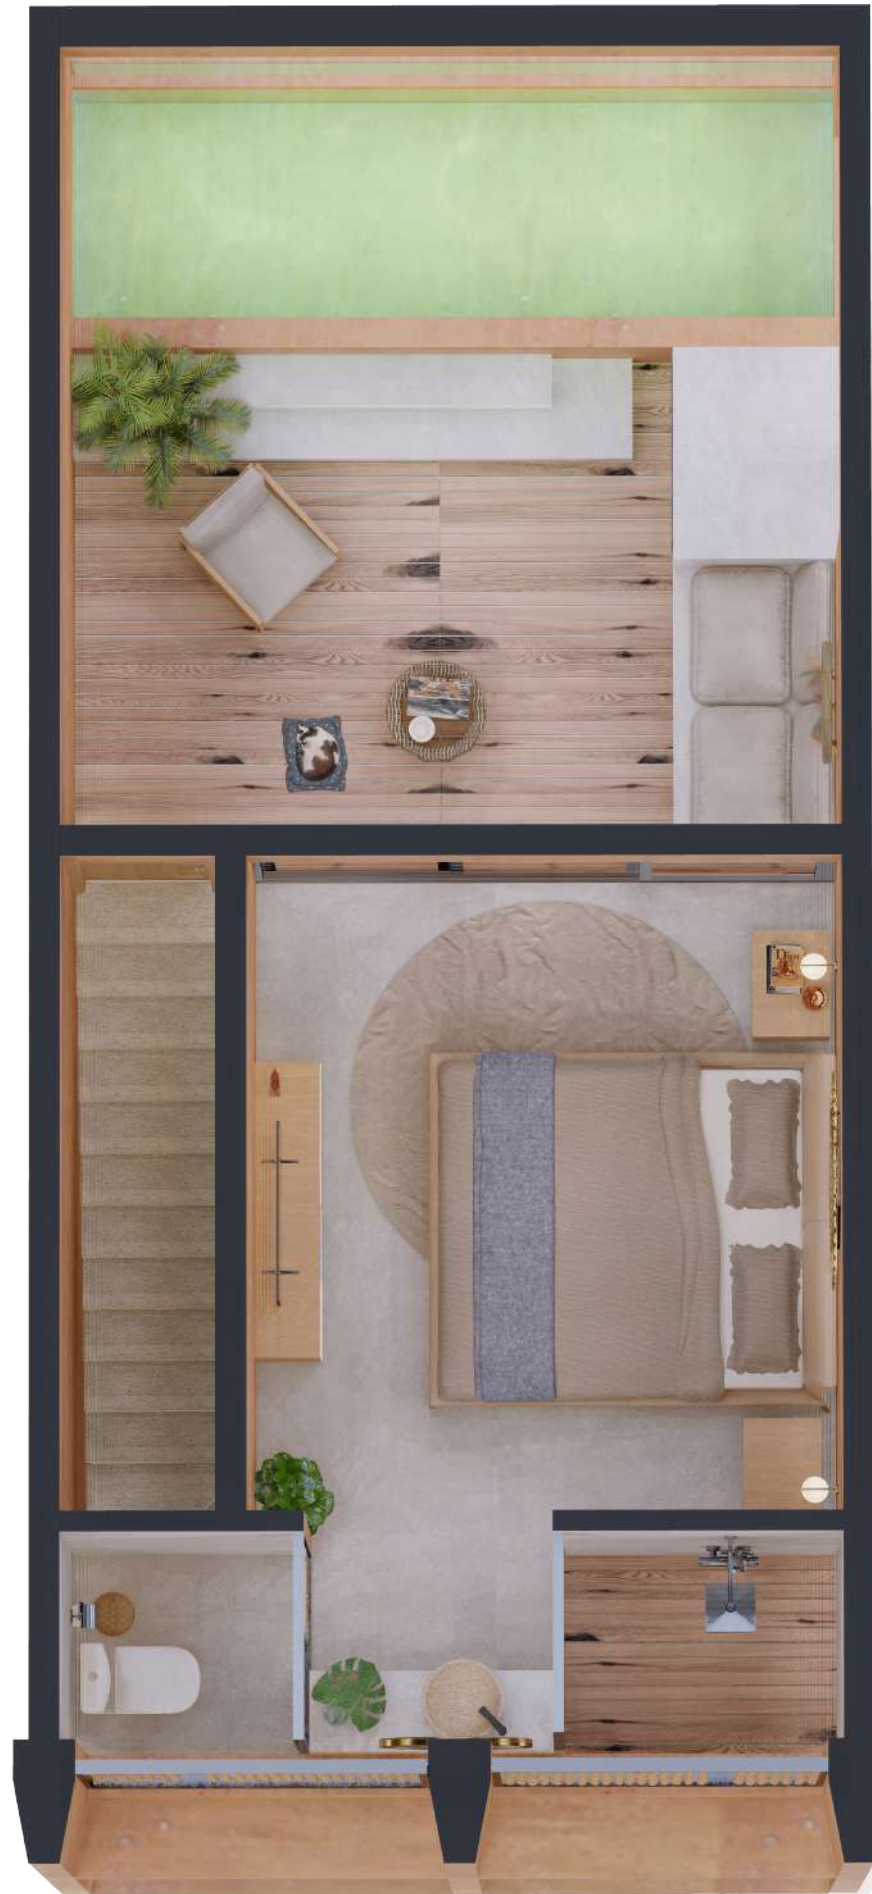

La esencia de lo natural...

UBICACIÓN

K A B A X

Diseñado con una estructura de concreto pigmentado de color naranja que alberga a 16 departamentos y 2 penthouse, donde vivirás la mejor experiencia natural inigualable.

Entrada

KABAX 30

DESDE
\$2'298,000

Interior	25.32 M ²
Terraza	4.69 M ²
Totales	30.01 M ²

KABAX 35

Las imágenes son ilustrativas. No incluye mobiliario

Entrada

KABAX 35

Las imágenes son ilustrativas. No incluye mobiliario

RECAMARA PH

Las imágenes son ilustrativas. No incluye mobiliario

TERRAZA PH

Las imágenes son ilustrativas. No incluye mobiliario

Entrada

Planta baja

Planta alta

KABAX PH

DESDE
\$4'500,000

Interior	50.52M2
Terraza	21.31 M2
Totales	71.83 M2

ROOF

Las imágenes son ilustrativas. No incluye mobiliario