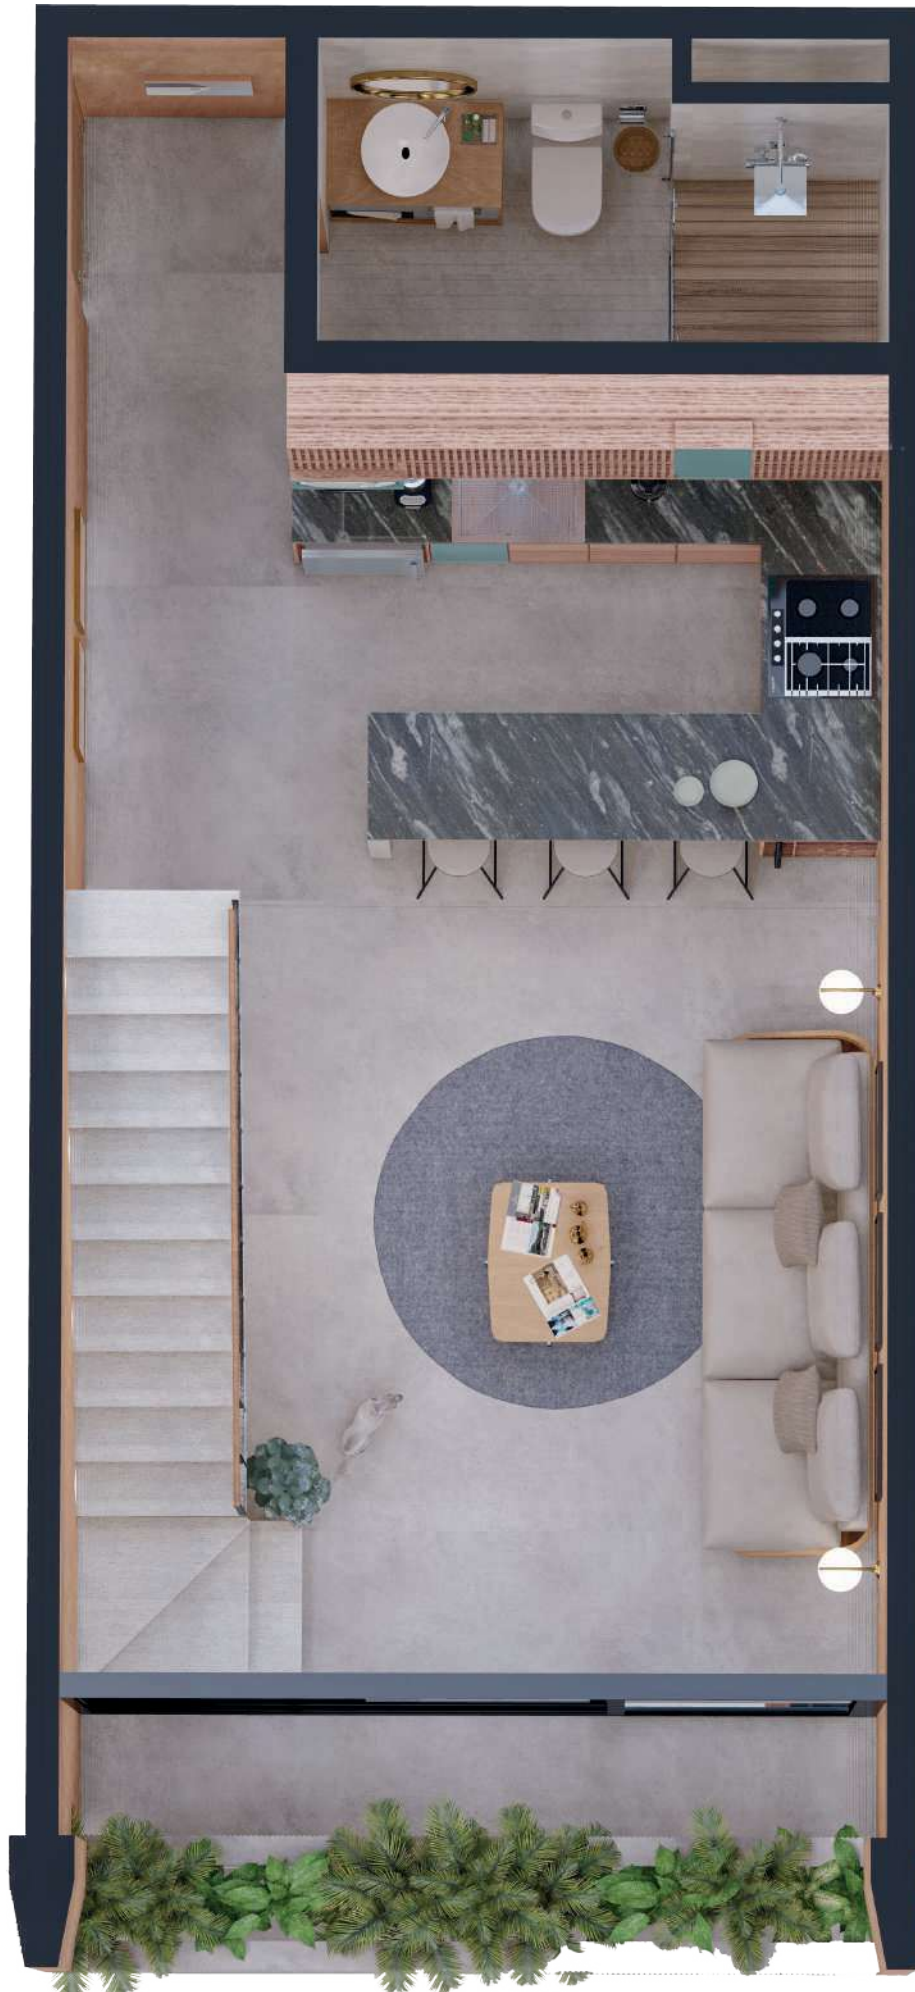

La esencia de lo natural...

UBICACIÓN

K A B A X

Diseñado con una estructura de concreto pigmentado de color naranja que alberga a 16 departamentos y 2 penthouse, donde vivirás la mejor experiencia natural inigualable.

Entrada

KABAX 30

DESDE
\$2'298,000

Interior	25.32 M ²
Terraza	4.69 M ²
Totales	30.01 M ²

KABAX 35

Las imágenes son ilustrativas. No incluye mobiliario

Entrada

KABAX 35

Las imágenes son ilustrativas. No incluye mobiliario

RECAMARA PH

Las imágenes son ilustrativas. No incluye mobiliario

TERRAZA PH

Las imágenes son ilustrativas. No incluye mobiliario

Entrada

Planta baja

Planta alta

KABAX PH

DESDE
\$4'500,000

Interior	50.52M2
Terraza	21.31 M2
Totales	71.83 M2

ROOF

Las imágenes son ilustrativas. No incluye mobiliario