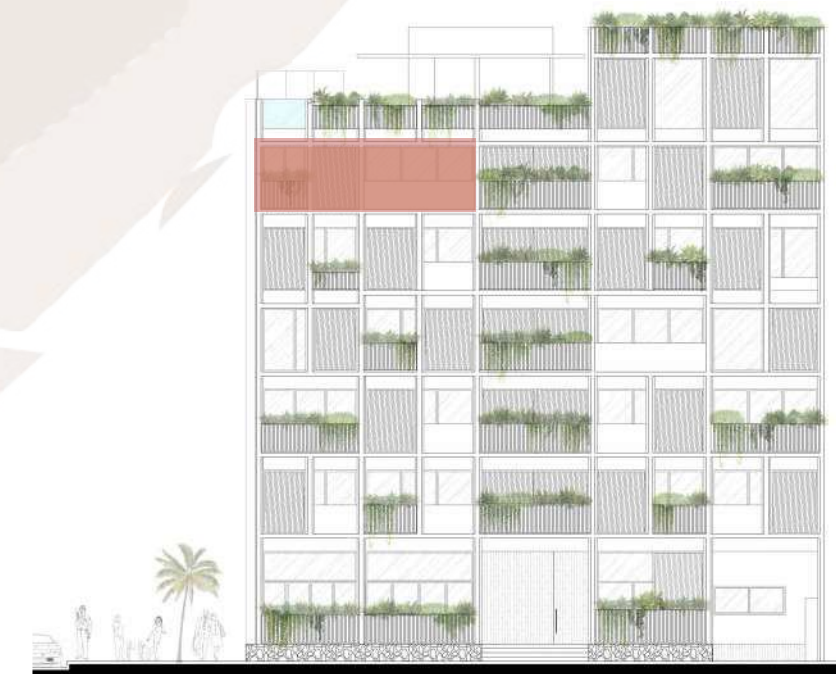

KABAX 70

VENDIDO

Interior	55.16 M2
Terraza	14.86 M2
Totales	70.01 M2