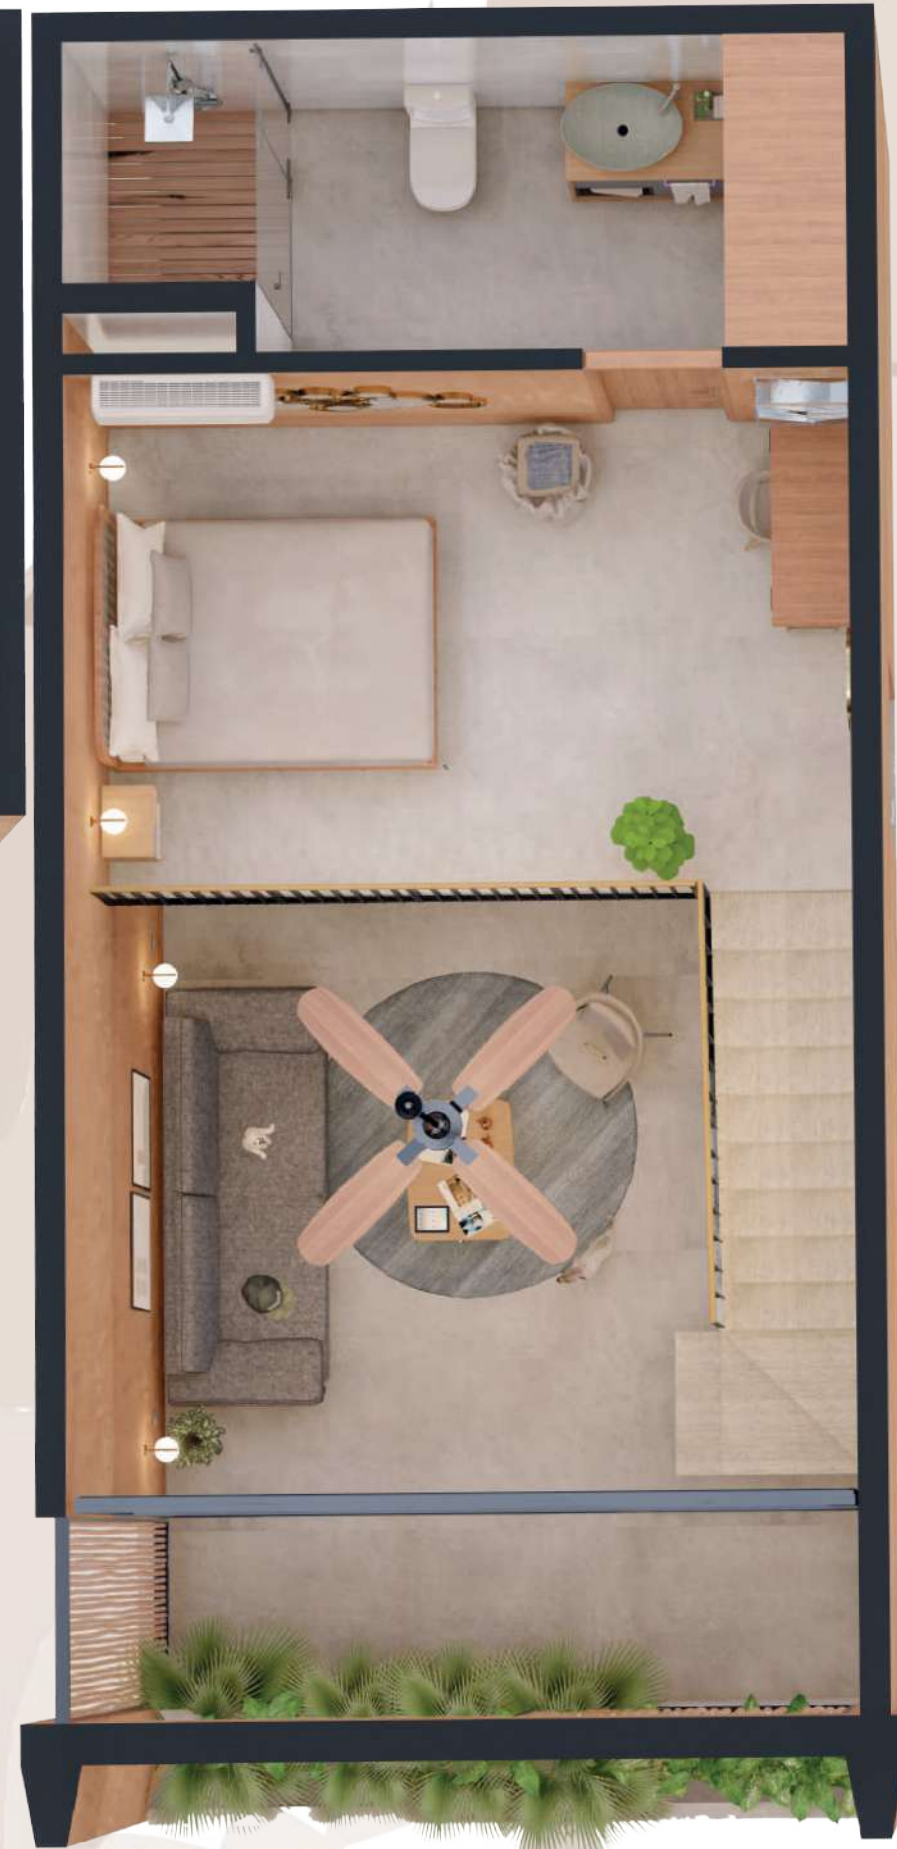

Entrada

KABAX 30

DESDE
\$2'298,000

Interior	25.32 M ²
Terraza	4.69 M ²
Totales	30.01 M ²

KABAX 35

Las imágenes son ilustrativas. No incluye mobiliario

Entrada

KABAX 35

DESDE
\$2'518,000

Interior	28.70 M2
Terraza	6.66 M2
Totales	35.36 M2

KABAX 45

Las imágenes son ilustrativas. No incluye mobiliario

KABAX 45

DESDE
\$2'798,000

Interior	39.16 M ²
Terraza	5.19 M ²
Totales	44.35 M ²

Entrada

PARAÍSO KABAX

Las imágenes son ilustrativas. No incluye mobiliario

PARAISO

KABAX

DESDE
\$4' 118,000

Interior	73.45 M2
Terraza	6.22 M2
Totales	81.67 M2

Planta baja

Planta alta

KABAX 70

Las imágenes son ilustrativas. No incluye mobiliario

Entrada

KABAX 70

VENDIDO

Interior	55.16 M2
Terraza	14.86 M2
Totales	70.01 M2

KABAX TRULOFT