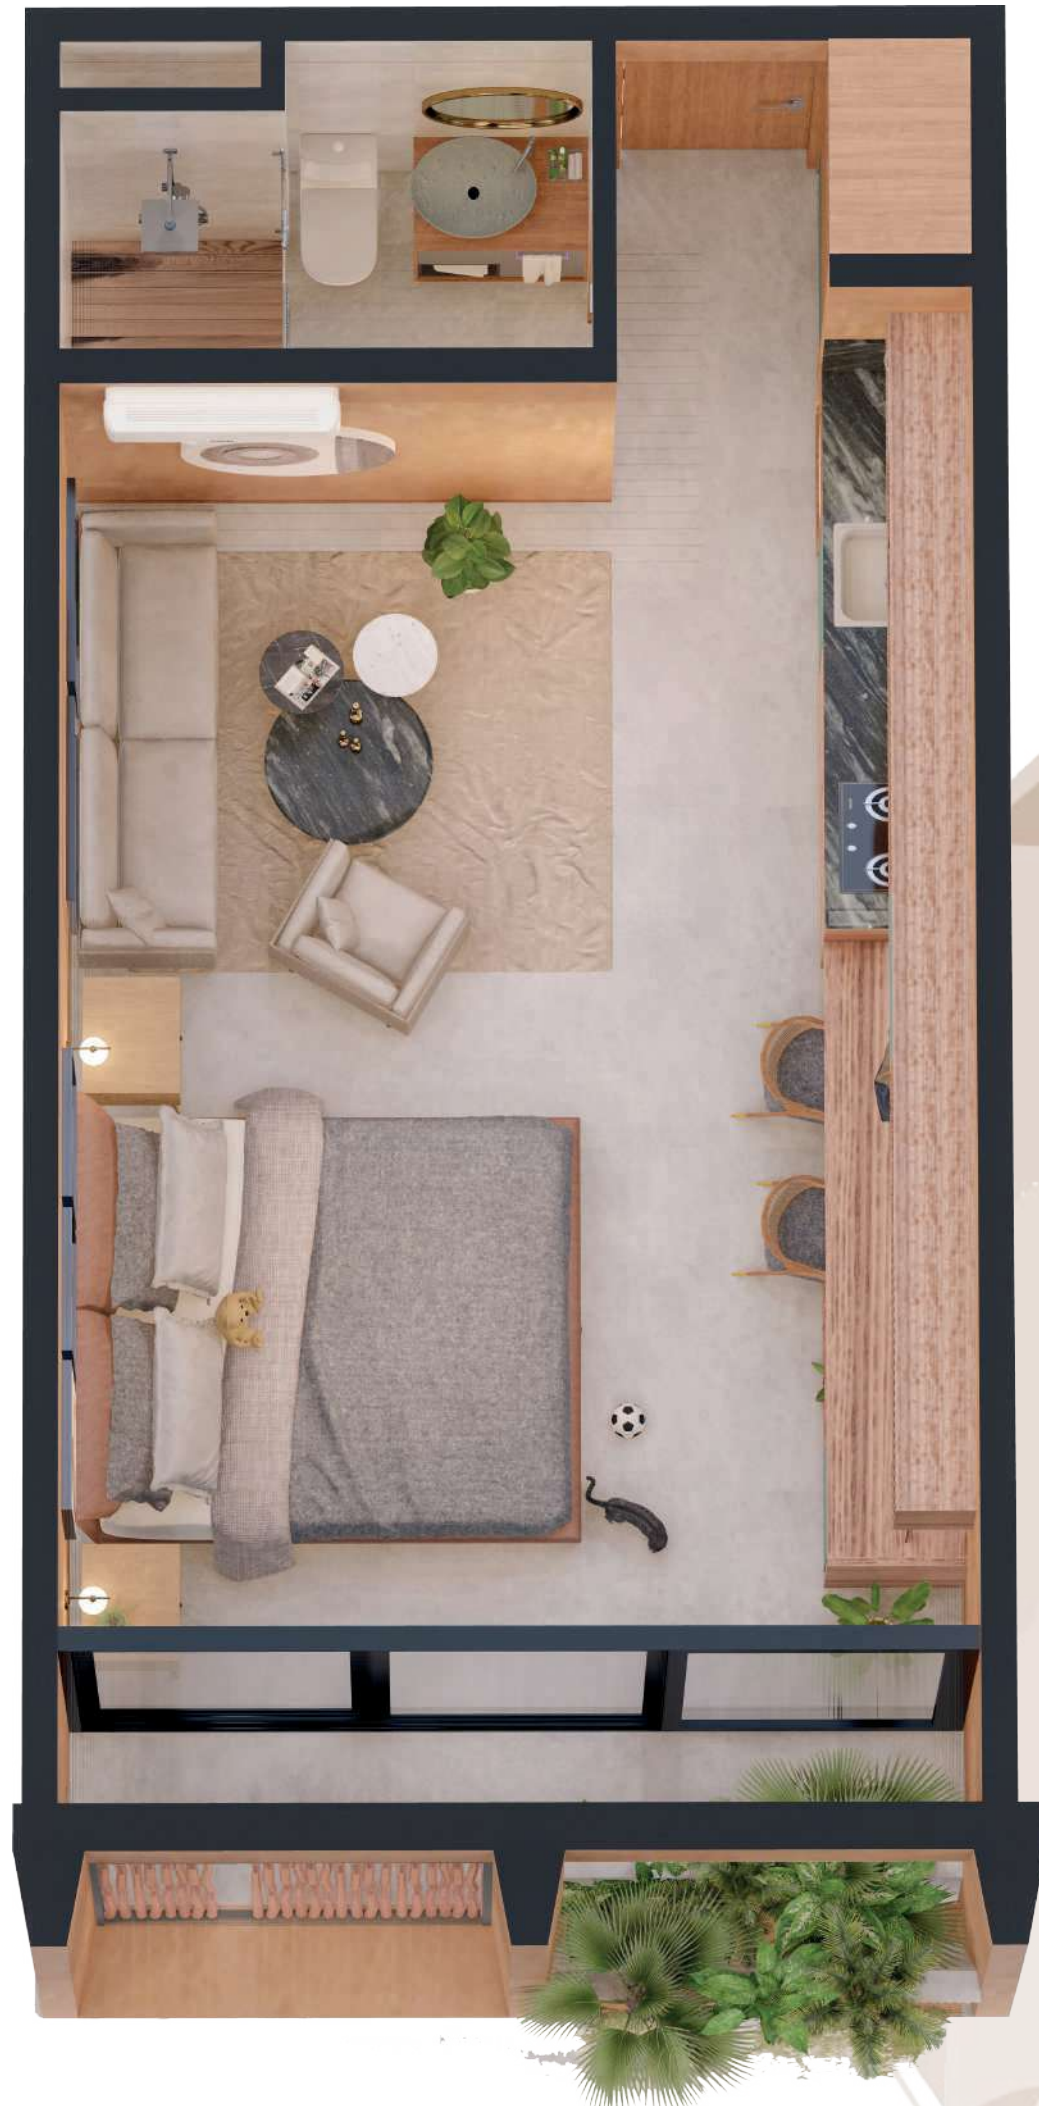

La esencia de lo natural...

UBICACIÓN

K A B A X

Diseñado con una estructura de concreto pigmentado de color naranja que alberga a 16 departamentos y 2 penthouse, donde vivirás la mejor experiencia natural inigualable.

NO PAIN NO GAIN

PUSH
YOUR
LIMITS

Las imágenes son ilustrativas. No incluye mobiliario

KABAX CINE

Las imágenes son ilustrativas. No incluye mobiliario

KABAX 30

Las imágenes son ilustrativas. No incluye mobiliario

Entrada

KABAX 30

DESDE
\$2'298,000

Interior	25.32 M ²
Terraza	4.69 M ²
Totales	30.01 M ²

KABAX 35

Las imágenes son ilustrativas. No incluye mobiliario

Entrada

KABAX 35

DESDE
\$2'518,000

Interior	28.70 M2
Terraza	6.66 M2
Totales	35.36 M2

KABAX 45

Las imágenes son ilustrativas. No incluye mobiliario

KABAX 45

DESDE
\$2'798,000

Interior	39.16 M ²
Terraza	5.19 M ²
Totales	44.35 M ²