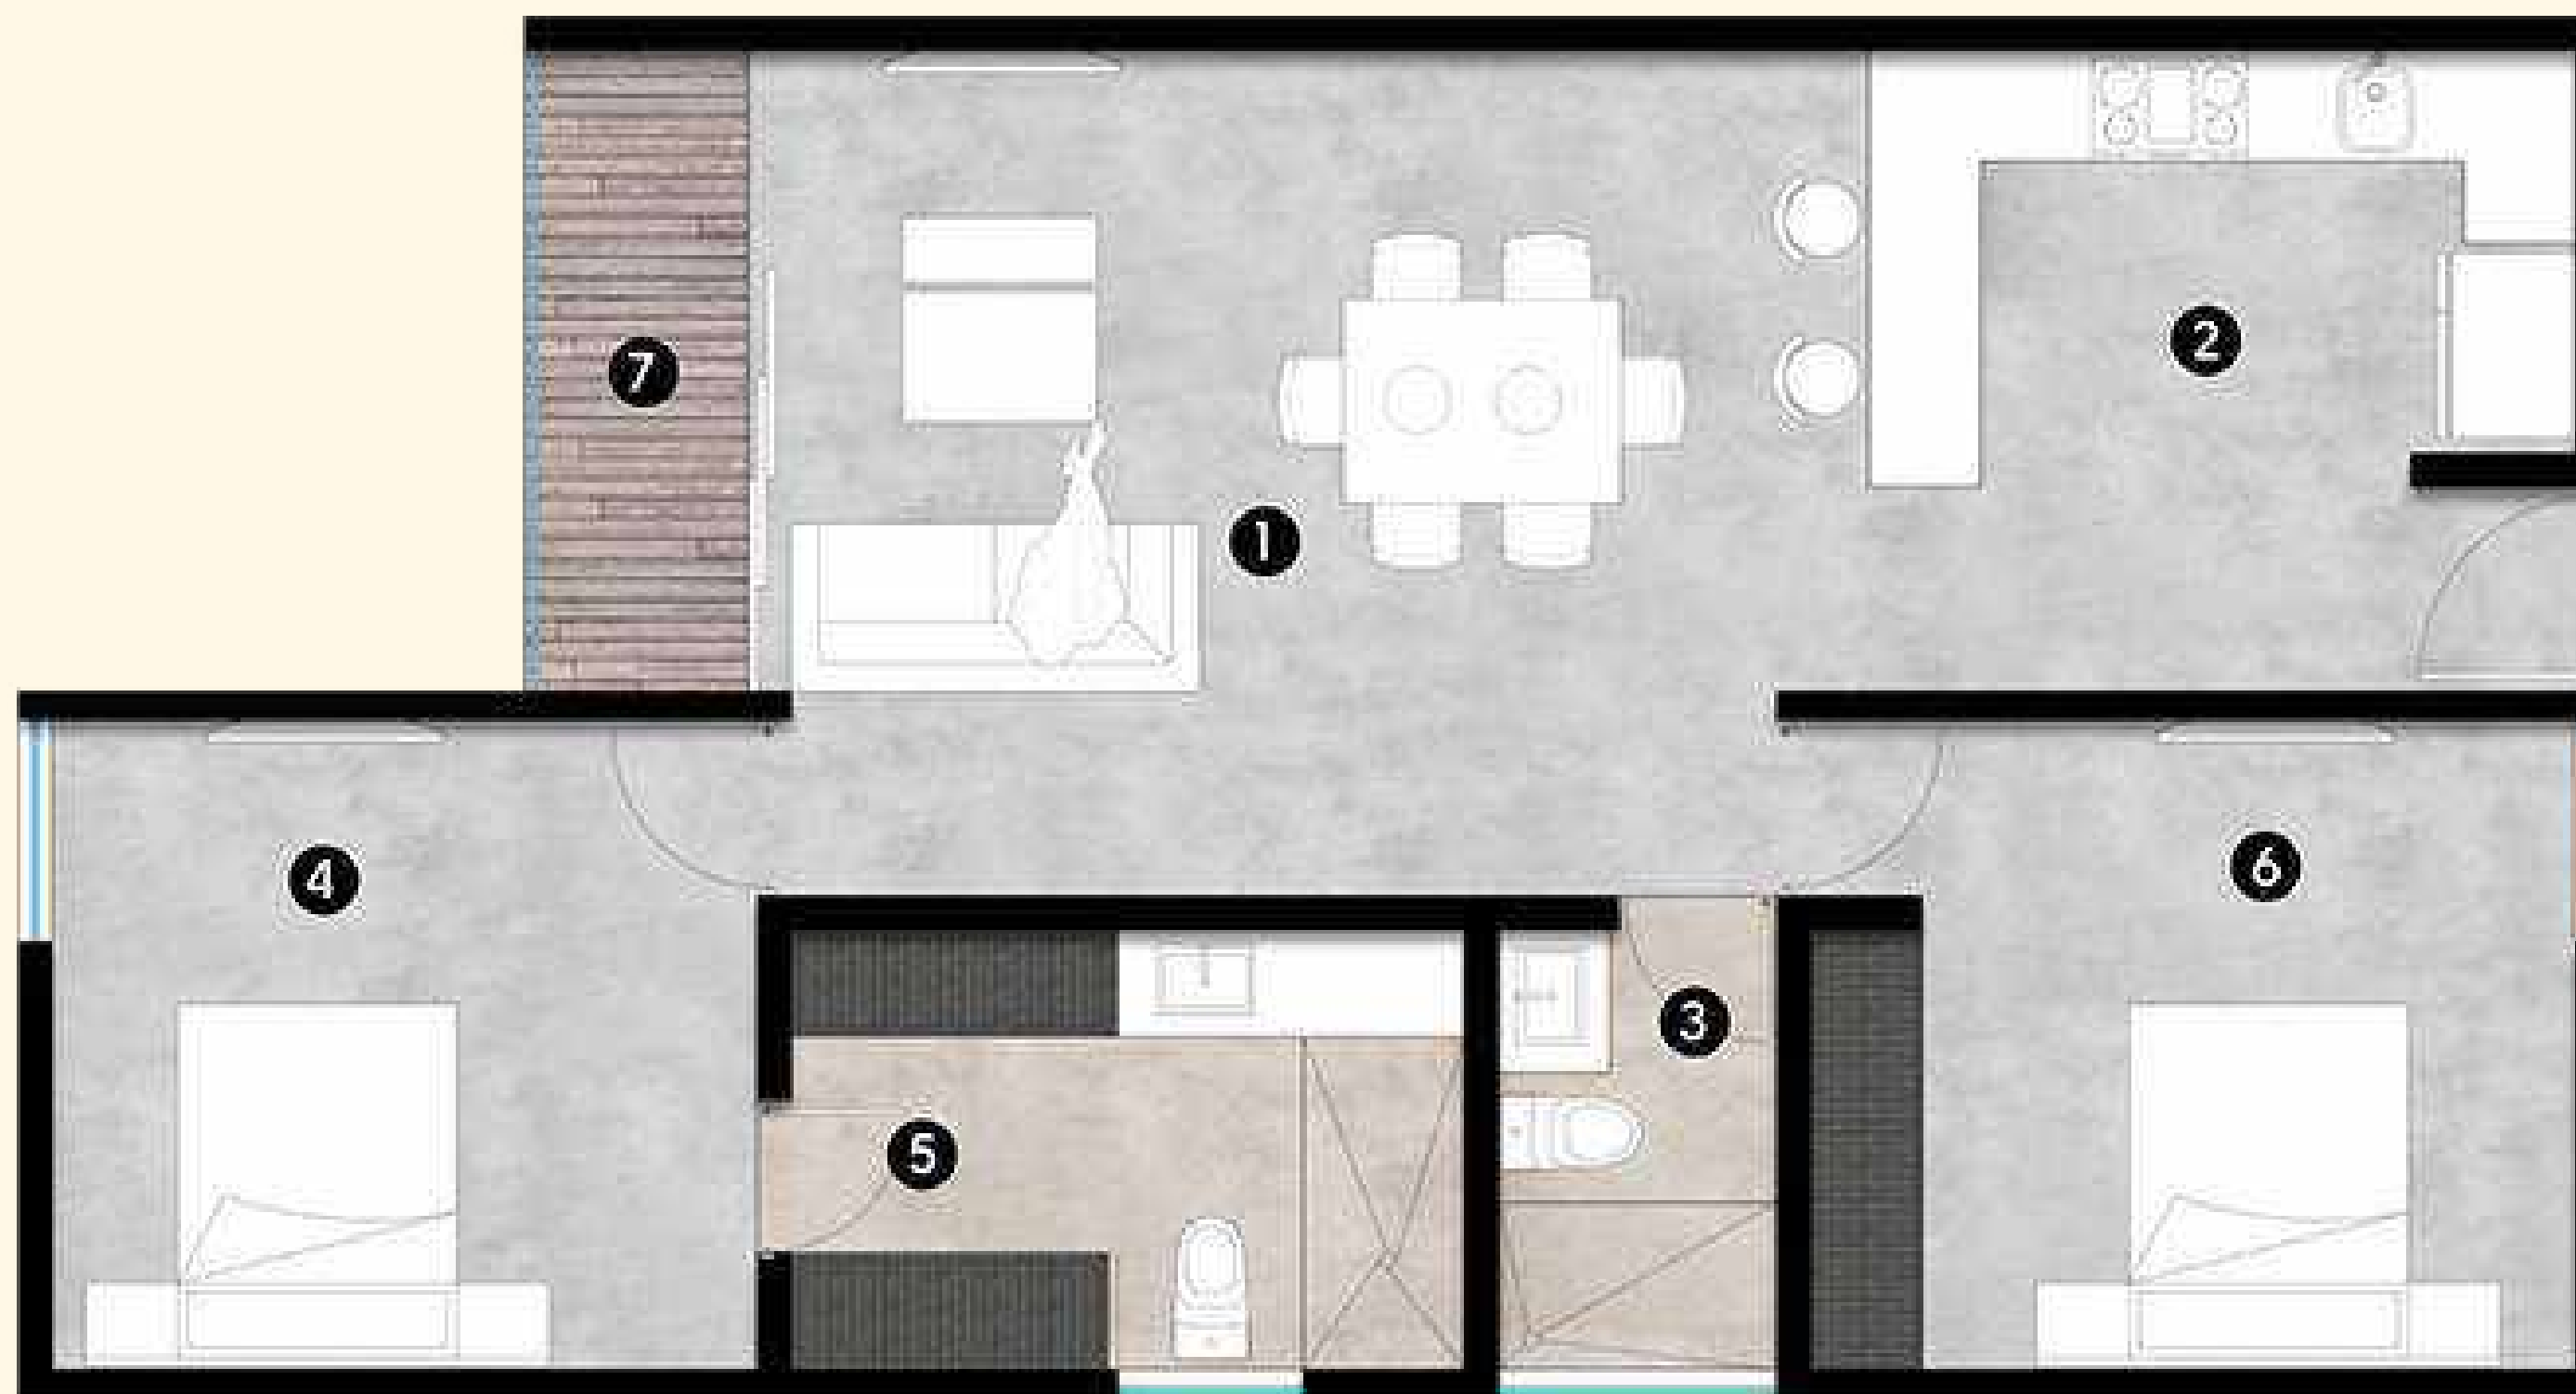

El edificio norte de departamentos cuenta con 3 elevadores.

AMENIDADES

- Pórtico de acceso
- Acceso controlado
- Barda perimetral
- CCTV
- Lobby
- Bar
- Alberca
- Jacuzzis
- Área de hamacas
- Área de coworking
- Salas de estar
- Open kitchen
- Cajones de estacionamiento
- Área de lavandería
- Gym
- Bicicletas eléctricas para el uso de los condominios.

OPHELIA
COMMUNITY LIVING

Plantas arquitectónicas.

TIPOLOGÍA

1. Sala/Comedor
2. Cocina
3. Baño de visitas
4. Habitación principal
5. Baño vestidor
6. Habitación 1
7. Terraza

Tulum
OPHELIA
COMMUNITY LIVING