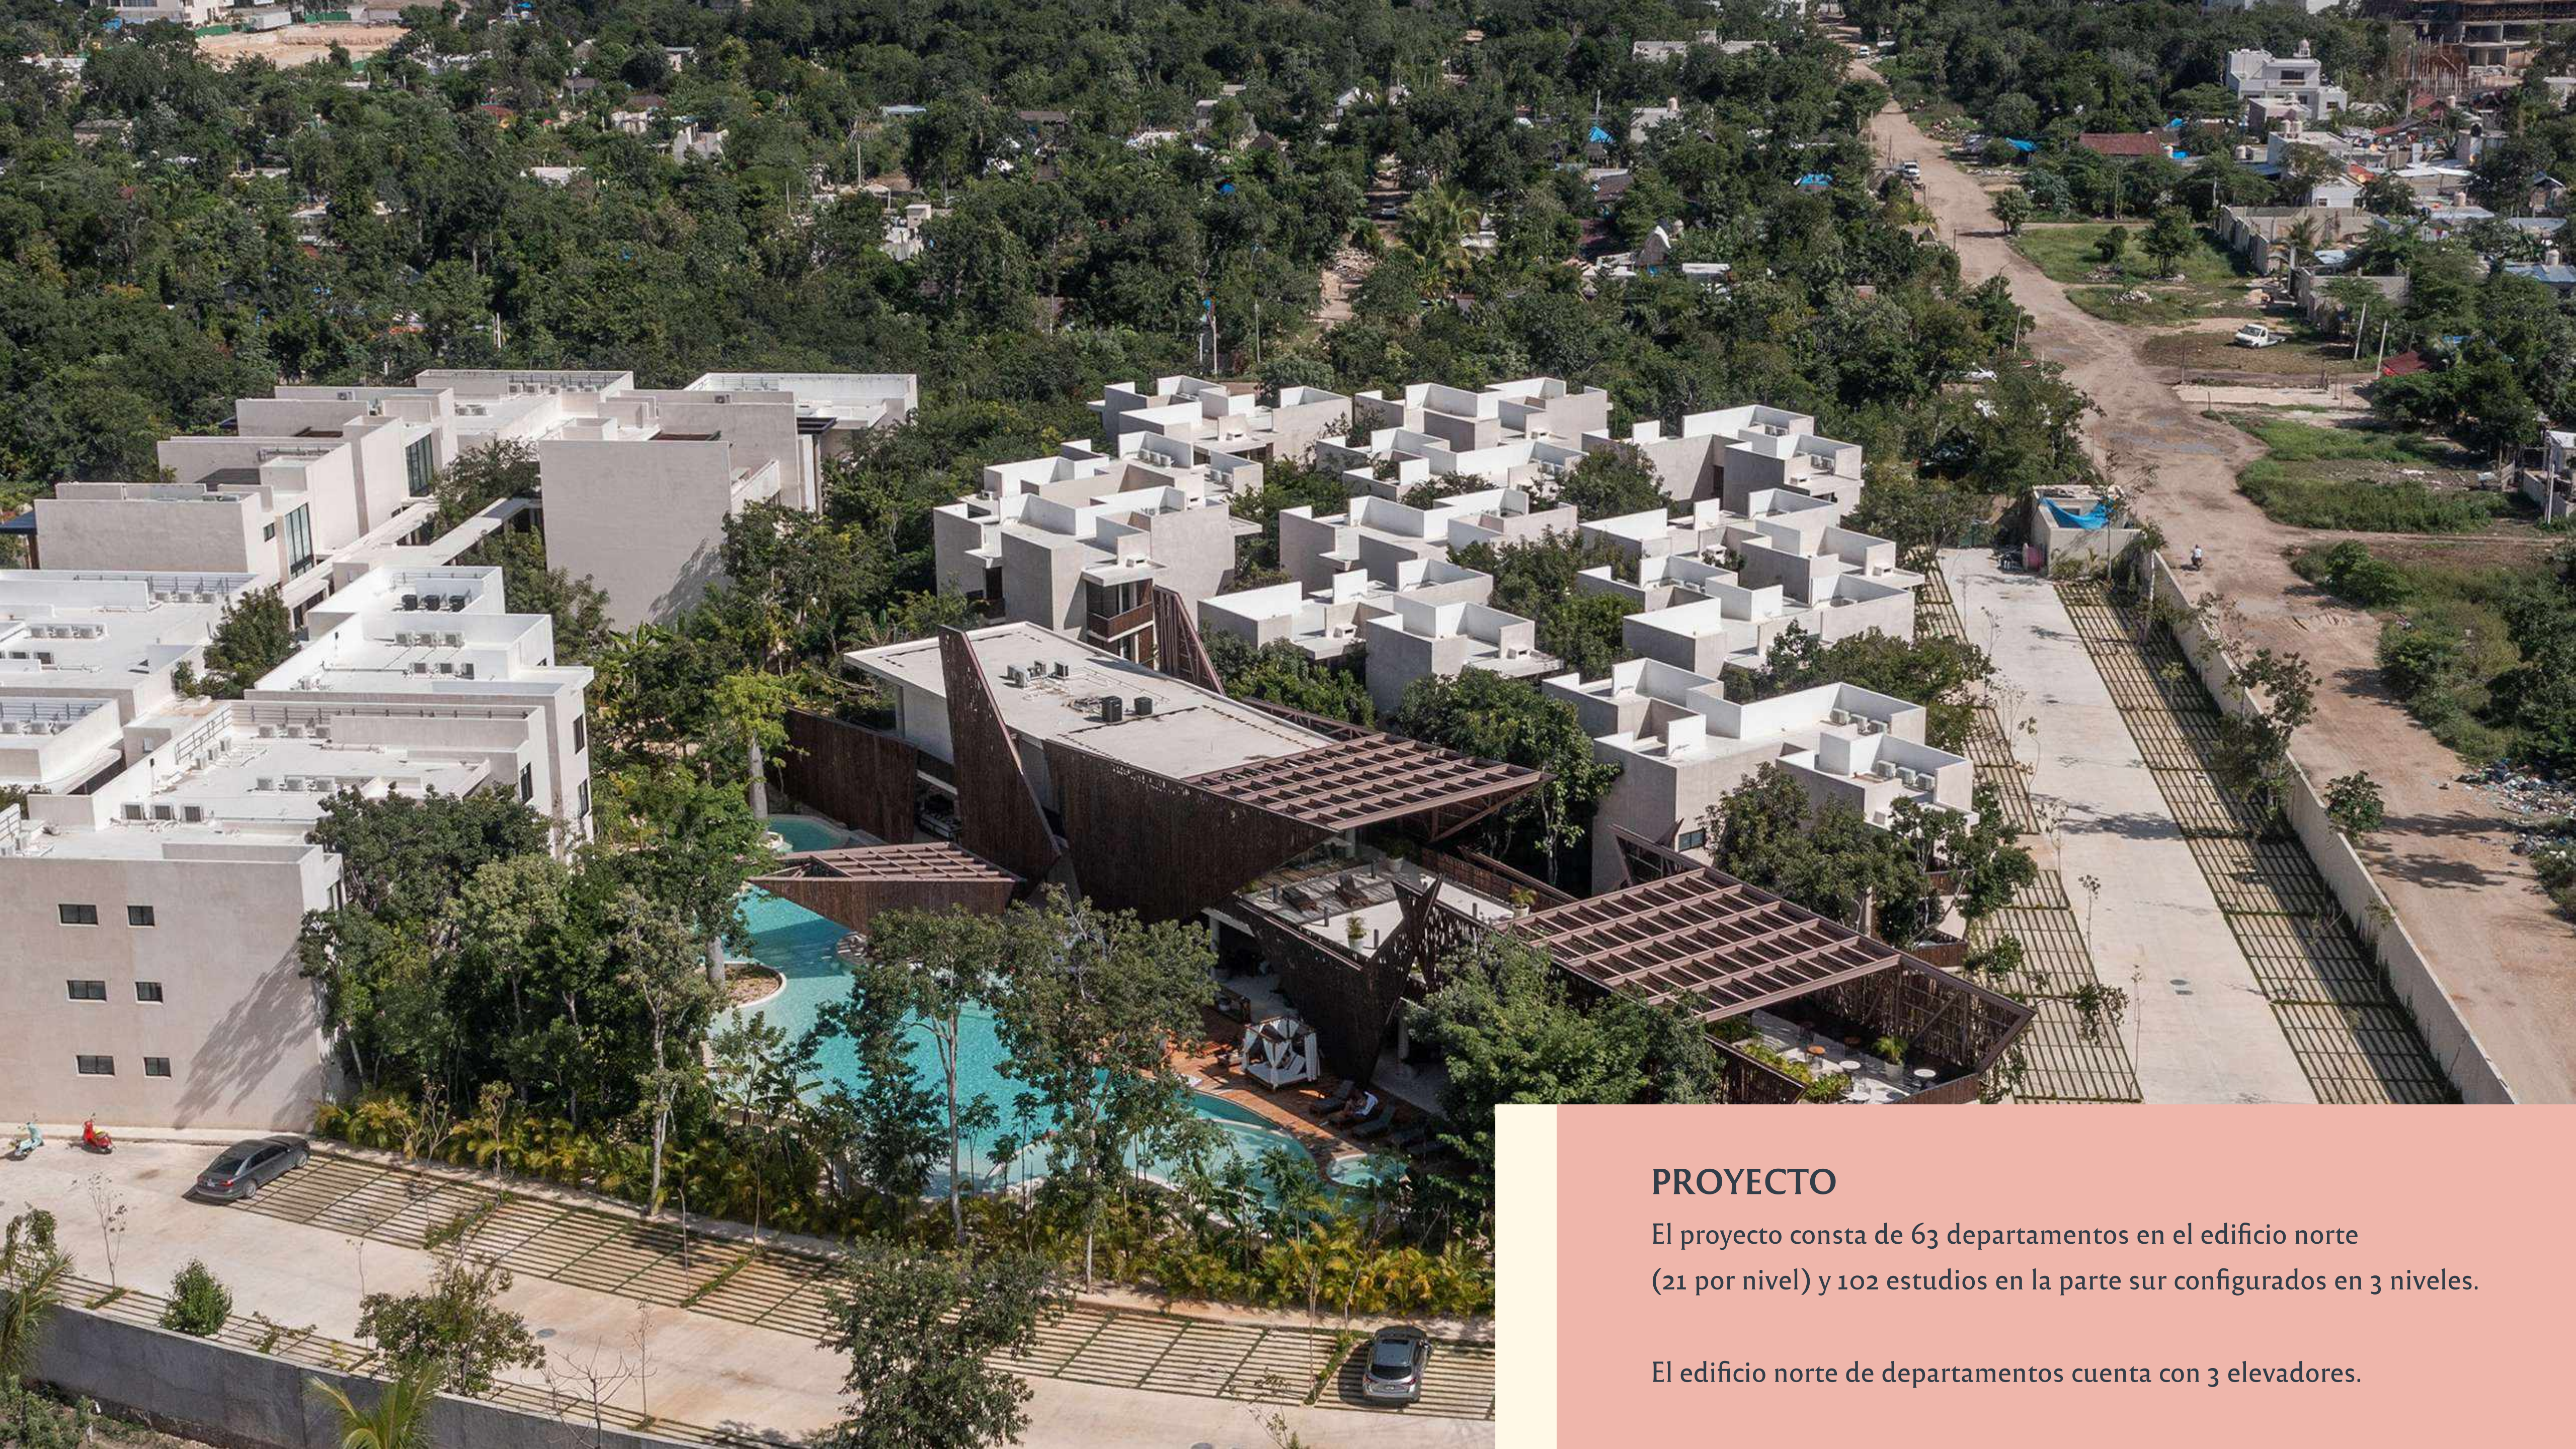

TULUM

OPHELIA
RESORTS & SPA

ALDEA ZAMA

PARQUE NACIONAL TULUM

ZONA ARQUEOLÓGICA DE TULUM

CANCIÓN - TULUM

PROYECTO

El proyecto consta de 63 departamentos en el edificio norte (21 por nivel) y 102 estudios en la parte sur configurados en 3 niveles.