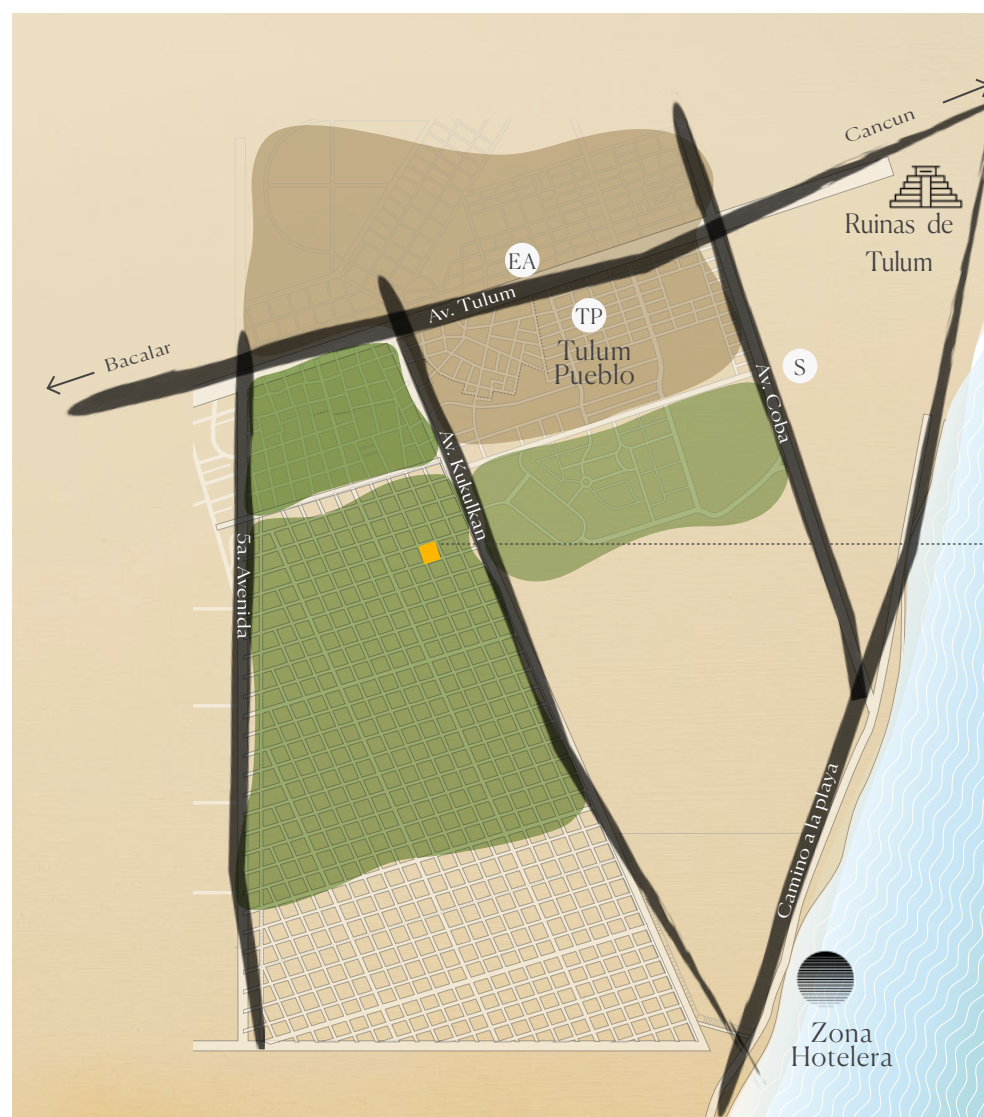

LIBERTAD

Déjese sumergir en los espacios únicos de Gold Garden.

UBICACIÓN

Alojado en la selva de Tulum y a menos de 5 km de las mundialmente famosas playas caribeñas de la maravillosa Península de Yucatán. **Gold Garden** ofrece el entorno ideal para descubrir una forma de vida única entre la naturaleza, el arte y la espirit-

-  Tulum Ruinas
15 min
-  Supermercado
8 min
-  Gold Garden
-  Tulum Pueblo
5 min
-  Playa Zona Hotelera
10 min
-  Estación de Autobuses
7 min

T U L U M

Sienta la naturaleza a su alrededor y hágase uno con ella.