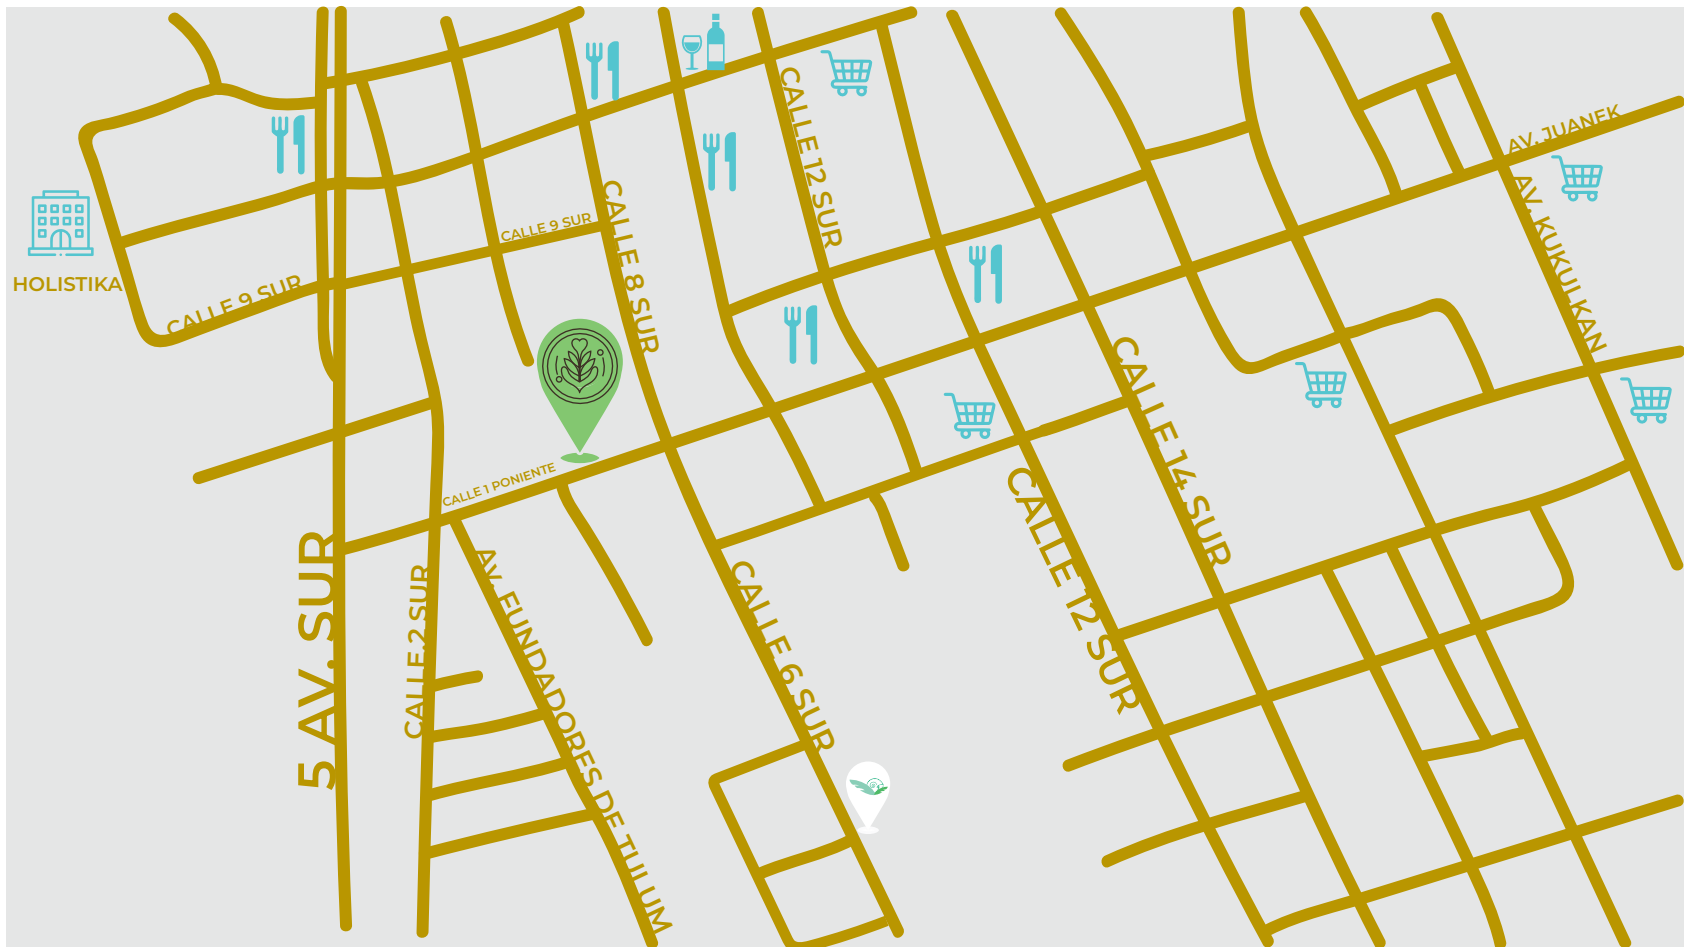

Lugares cercanos

nearby places

<https://goo.gl/maps/KapPTooXgkQexBjQA>