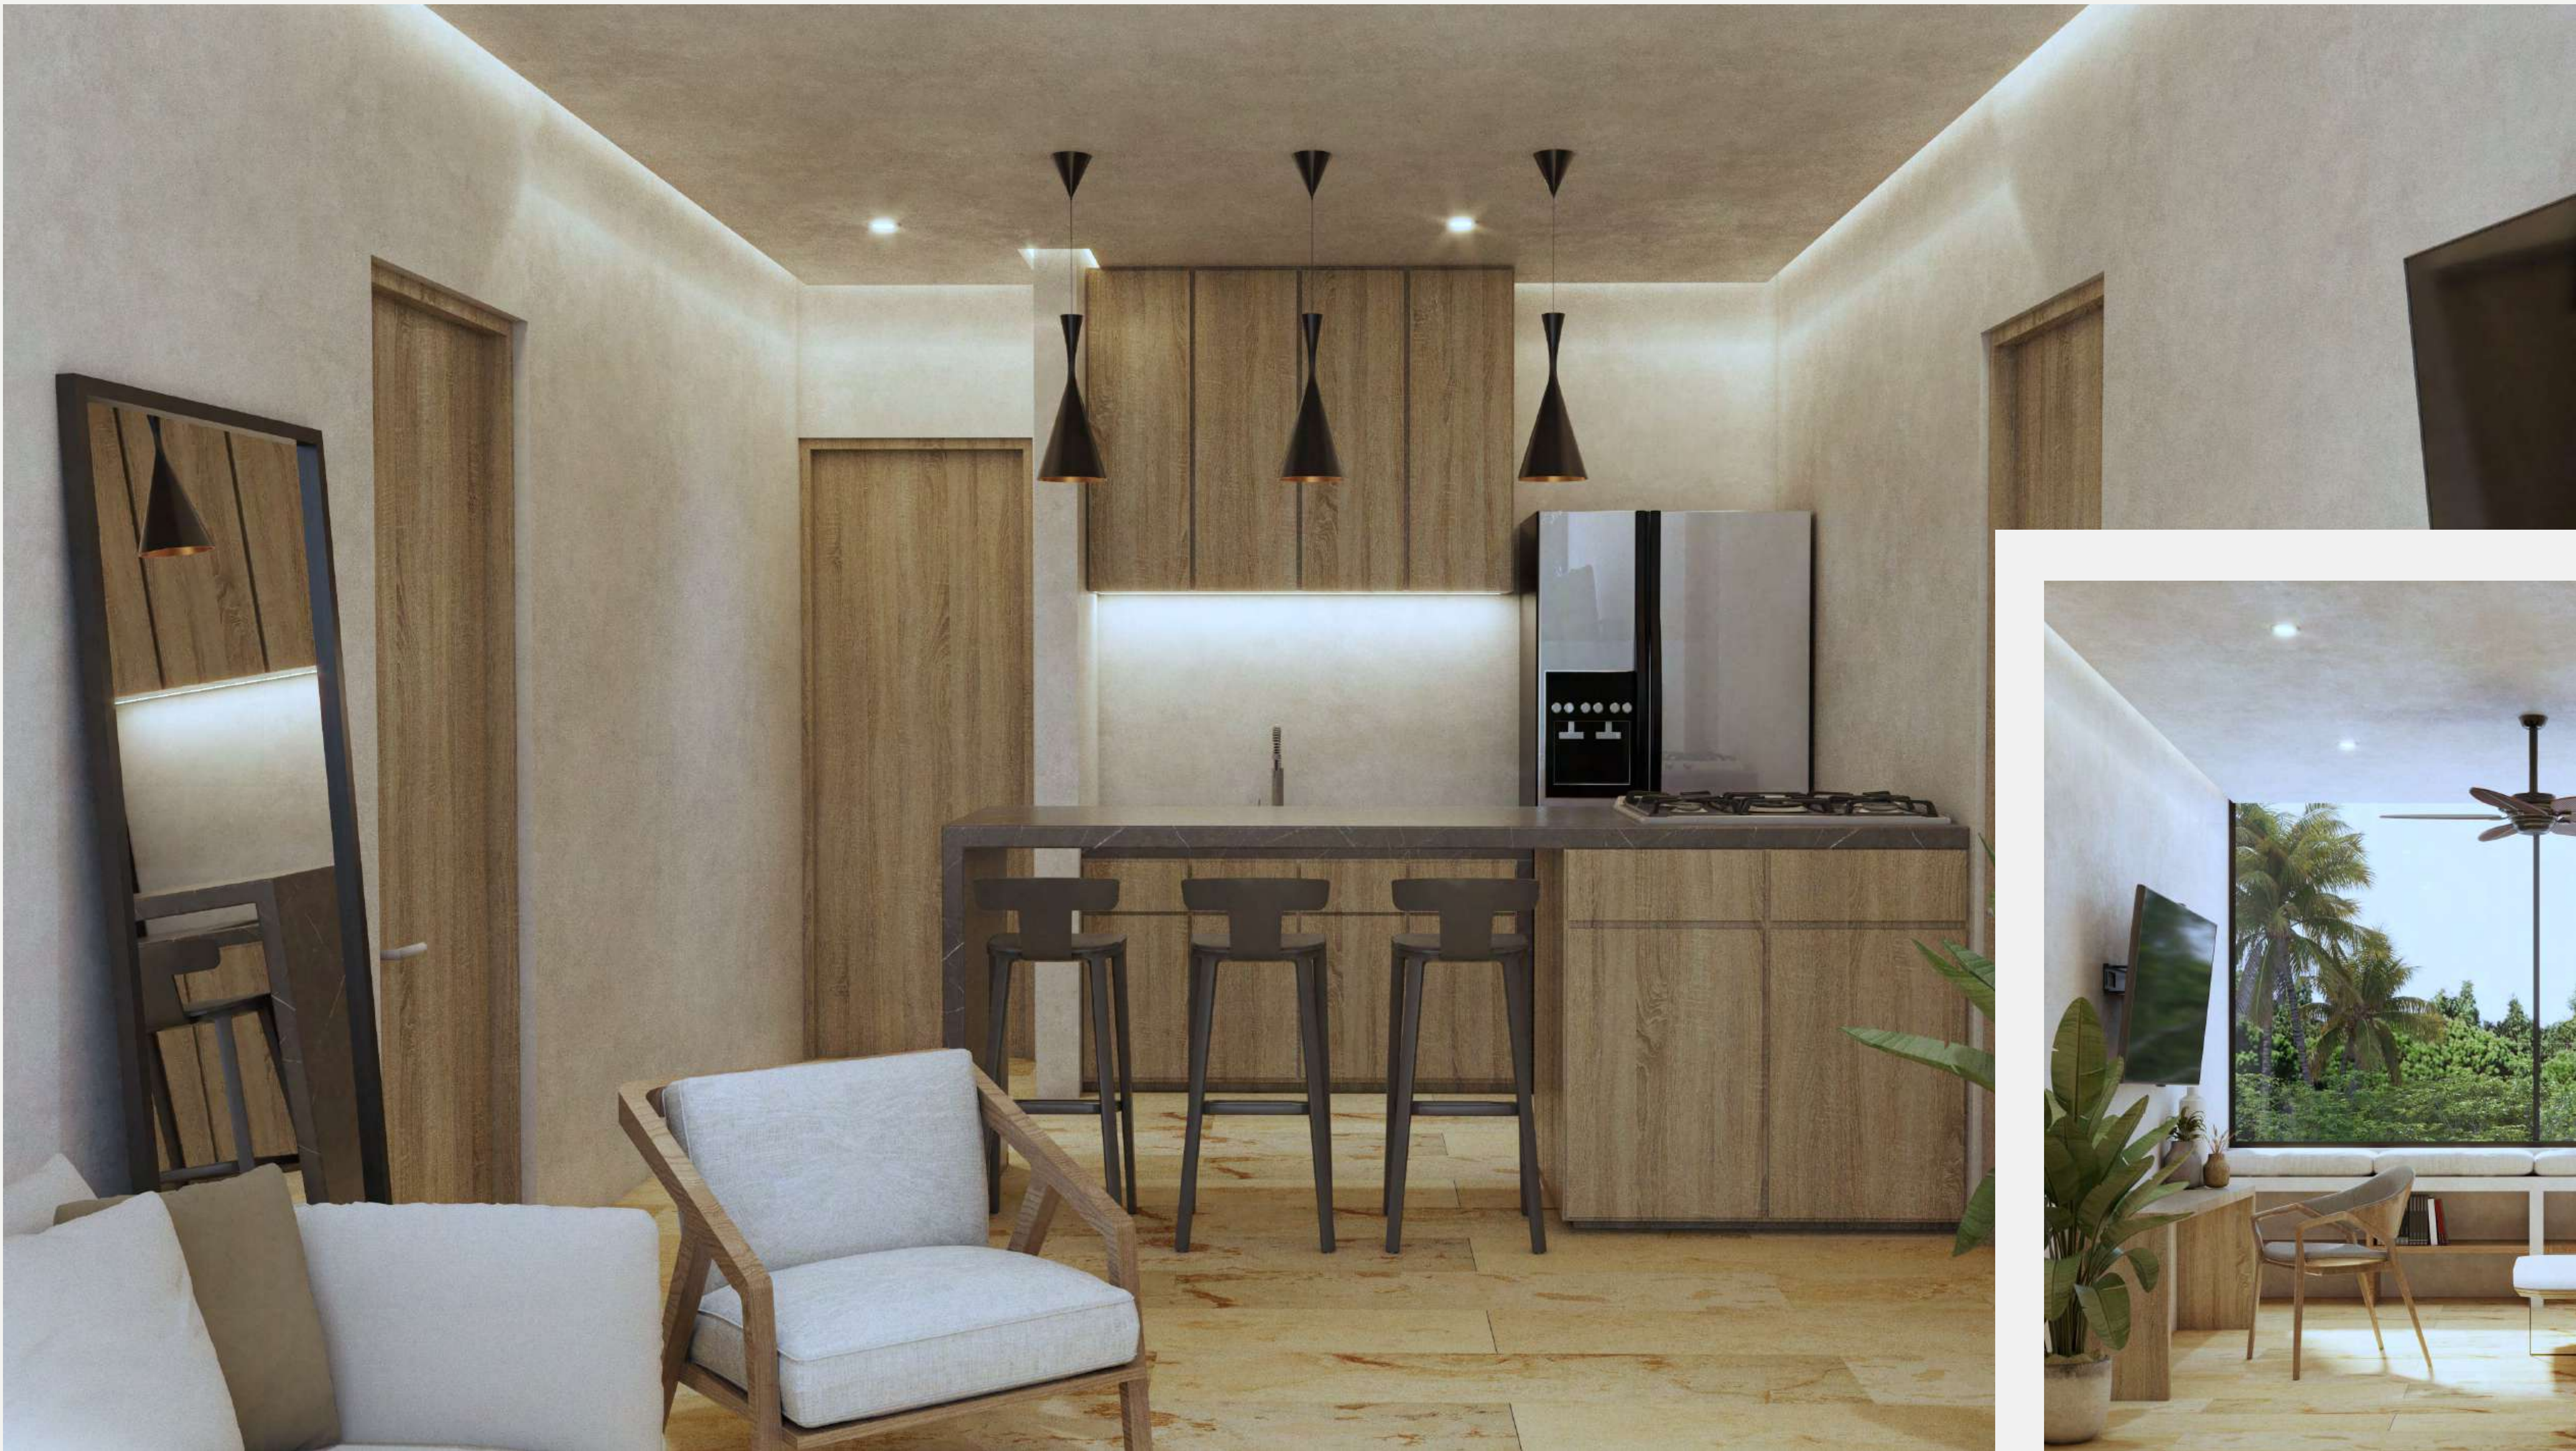

K A A B I N

JUNGLE LIVING

En el corazón
de la selva Maya.
Todas las comodidades
de la ciudad
rodeado de un ambiente
de naturaleza en nuestro
concepto **“Jungle Living”**

KAABIN es un proyecto conformado por 76 exclusivas unidades con 6 tipologías, cada uno de sus detalles en todos los espacios crea un ambiente lleno de naturaleza, la elegancia de los acabados y materiales naturales fusionados entre sí crean un balance perfecto dando como resultado experiencias únicas

TOTAL

36 m² / 387.50 sqft

Imágenes ilustrativas

Imágenes ilustrativas

Imágenes ilustrativas

Welcome to the Jungle

KAABIN
JUNGLE LIVING