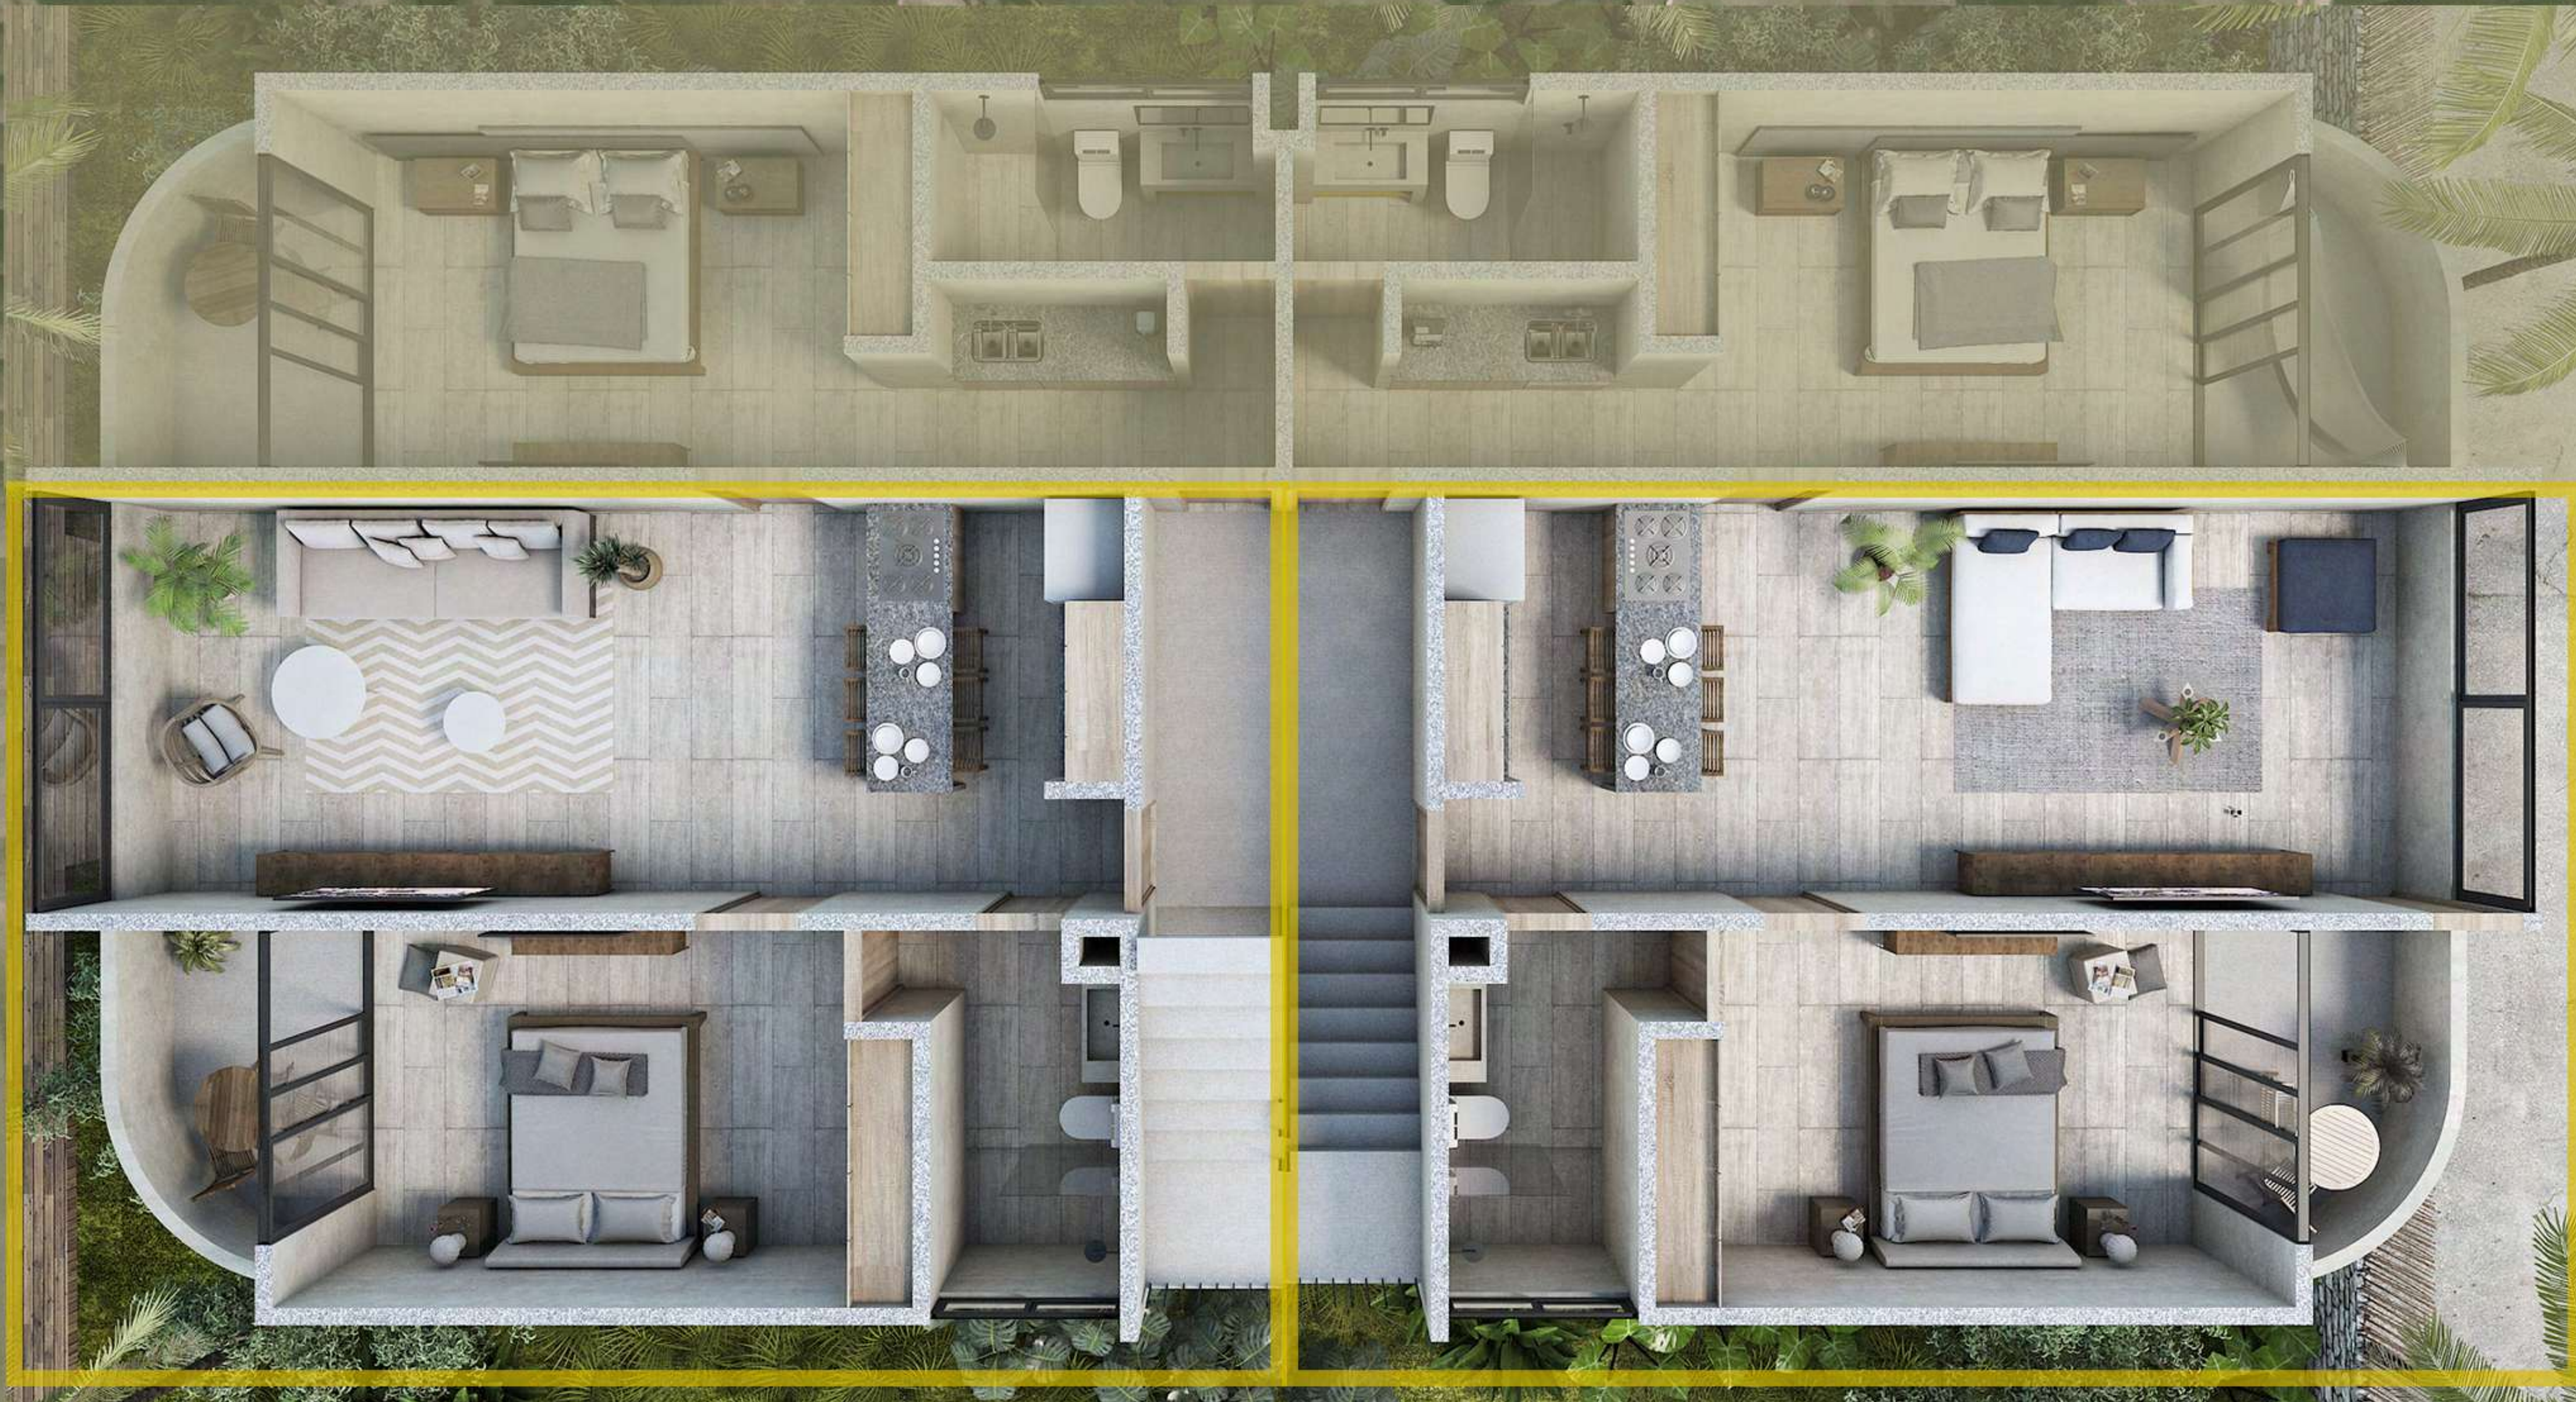

-  Alberca
-  Asadores
-  Lavandería
-  Asoleadero

— ADEMÁS CONTAMOS CON: —

-  Convenio con club de playa
-  Estacionamiento

2 RECÁMARAS

LOCK OFF
GARDEN C/ ALBERCA

INTERIOR

92 m² / 990.28 sq ft

EXTERIOR

EXTERIOR

40 m² / 430.55 sq ft

TOTAL

132 m² / 1420.84 sqft

2 RECÁMARAS

LOCK OFF

INTERIOR

92 m² / 990.28 sq ft

EXTERIOR

12m² / 129.167 sq ft

TOTAL

104 m² / 1119.45 sqft

1 RECÁMARA

INTERIOR

62 m² / 667.36 sq ft

EXTERIOR

6 m² / 64.58 sq ft

TOTAL

68 m² / 731.9 sqft

ESTUDIO

INTERIOR

30 m² / 322.91 sq ft

EXTERIOR

6 m² / 64.58 sq ft