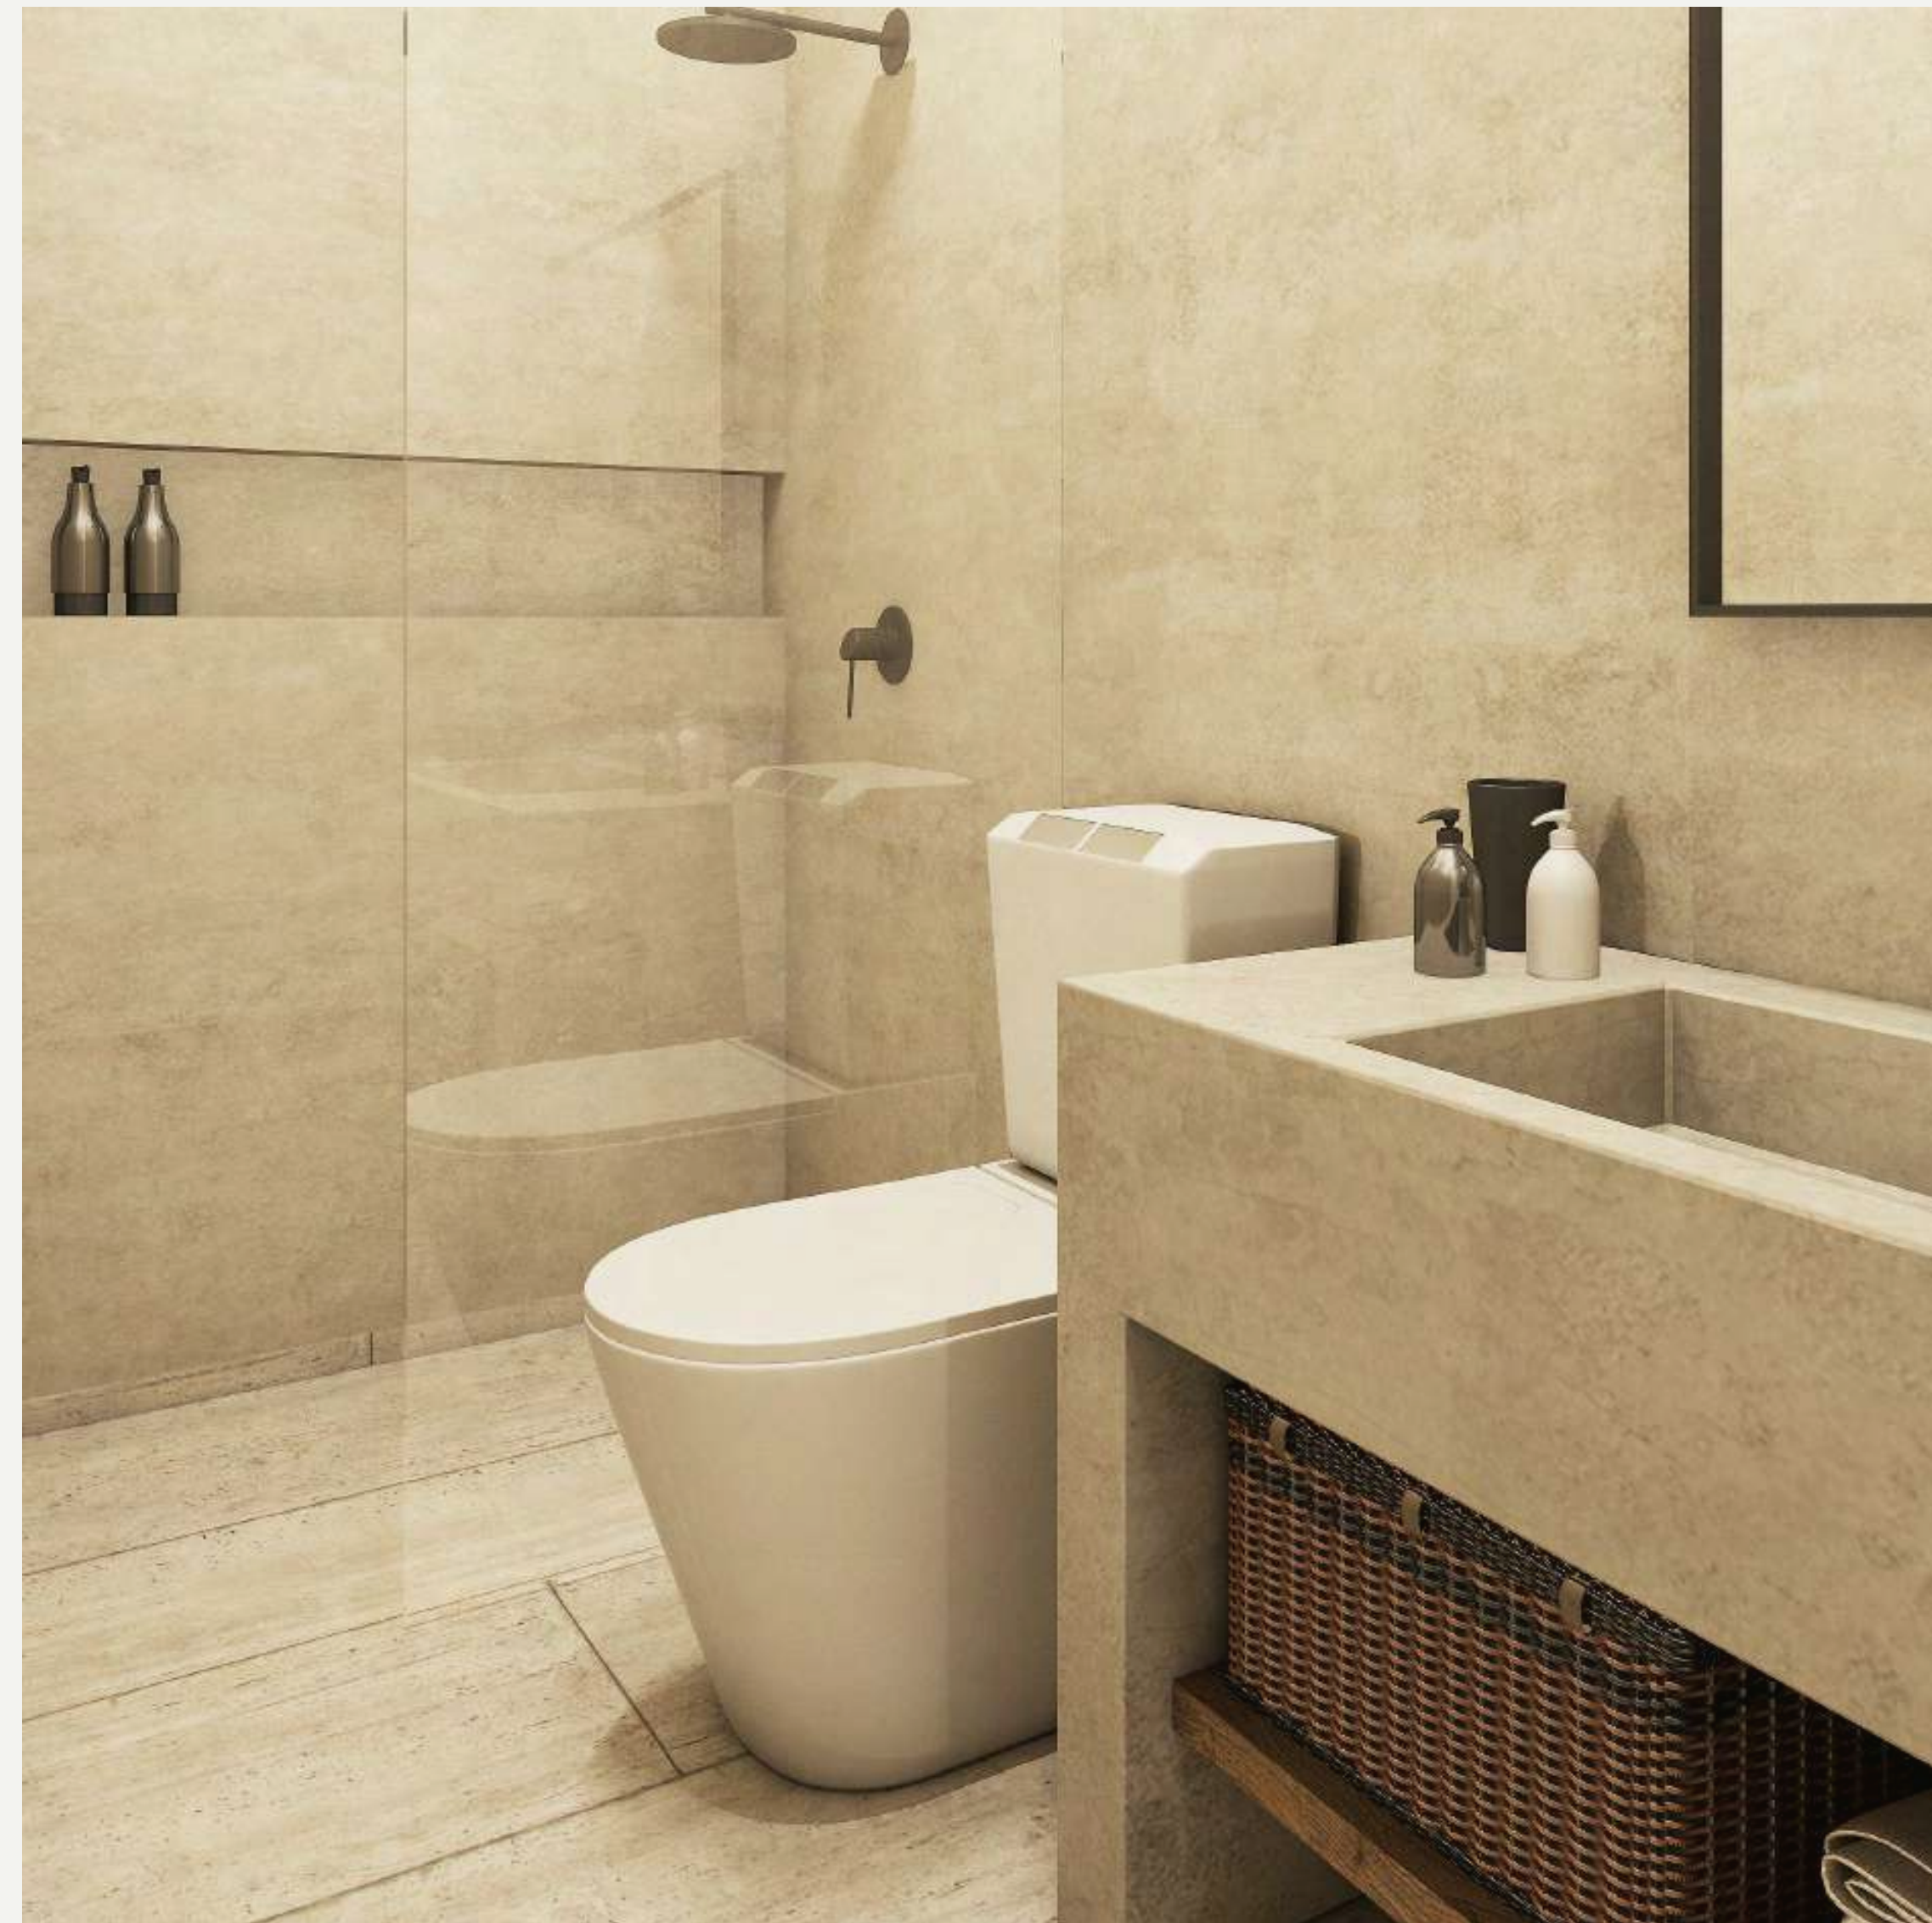

TOTAL

36 m² / 387.50 sqft

Imágenes ilustrativas

Imágenes ilustrativas

Imágenes ilustrativas

Welcome to the Jungle

KAABIN
JUNGLE LIVING