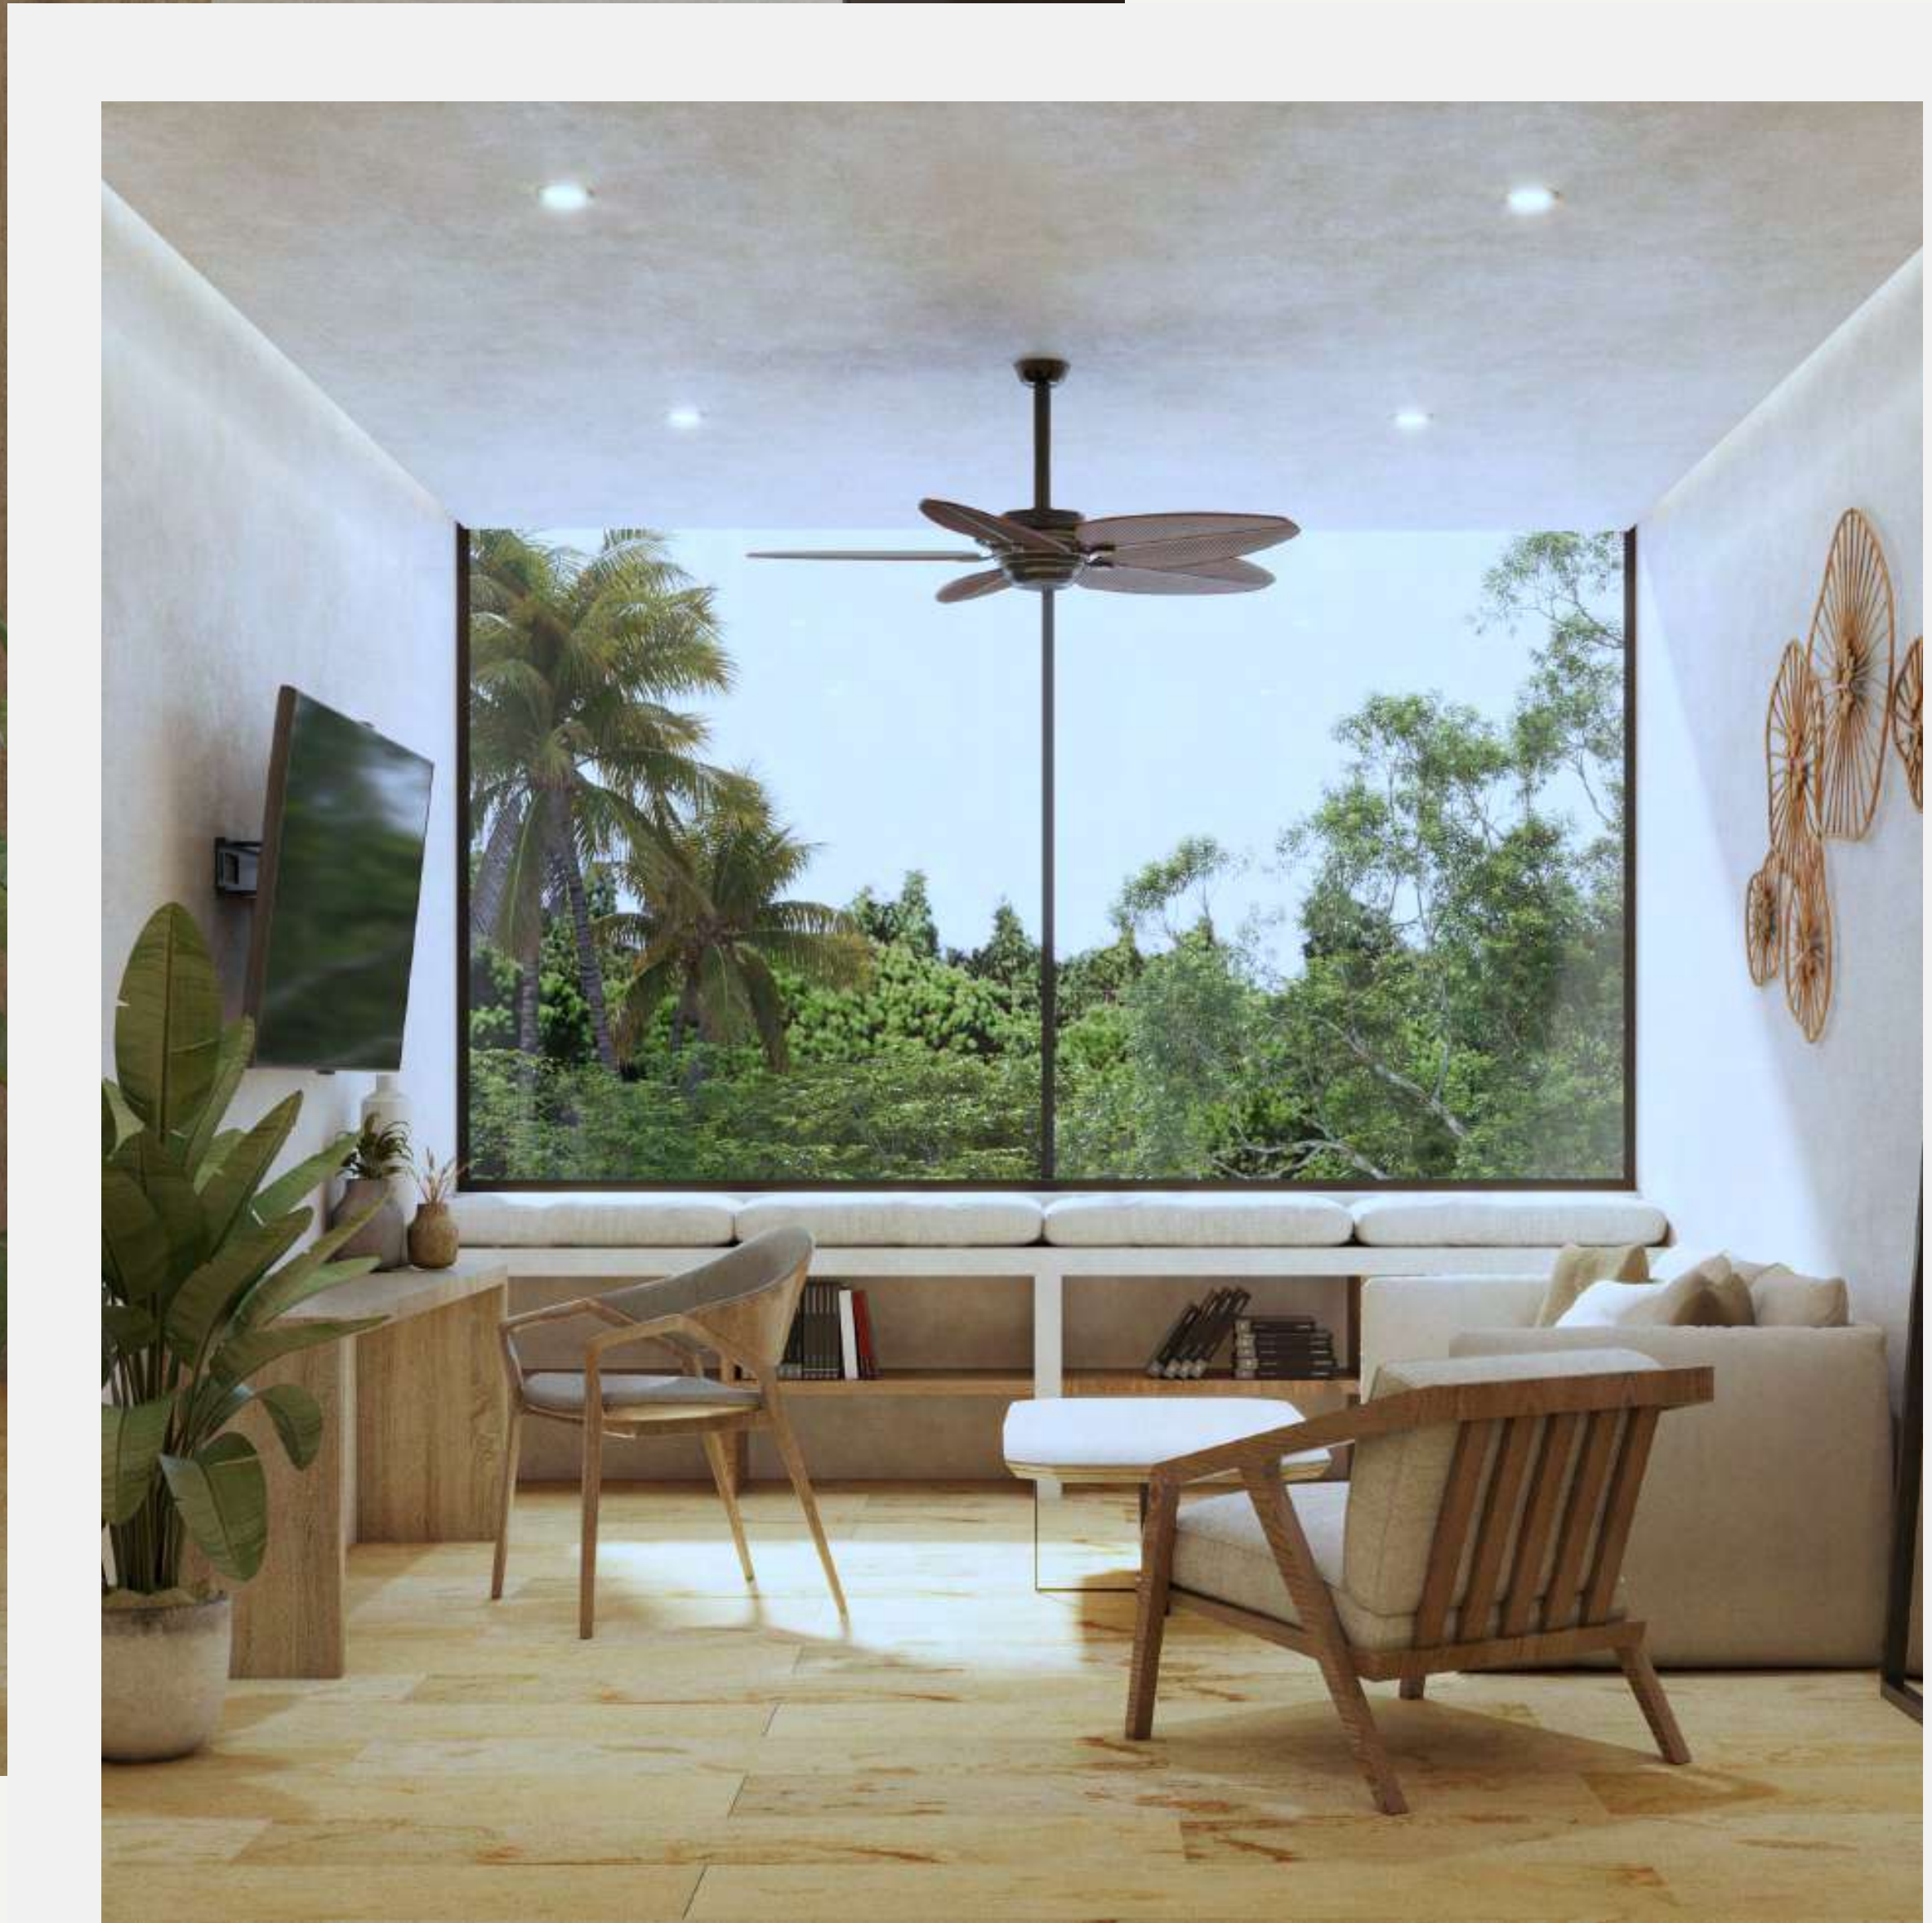

K A A B I N

JUNGLE LIVING

En el corazón
de la selva Maya.
Todas las comodidades
de la ciudad
rodeado de un ambiente
de naturaleza en nuestro
concepto **“Jungle Living”**

KAABIN es un proyecto conformado por 76 exclusivas unidades con 6 tipologías, cada uno de sus detalles en todos los espacios crea un ambiente lleno de naturaleza, la elegancia de los acabados y materiales naturales fusionados entre sí crean un balance perfecto dando como resultado experiencias únicas

TOTAL

36 m² / 387.50 sqft

Imágenes ilustrativas

Imágenes ilustrativas

Imágenes ilustrativas

Welcome to the Jungle

KAABIN
JUNGLE LIVING