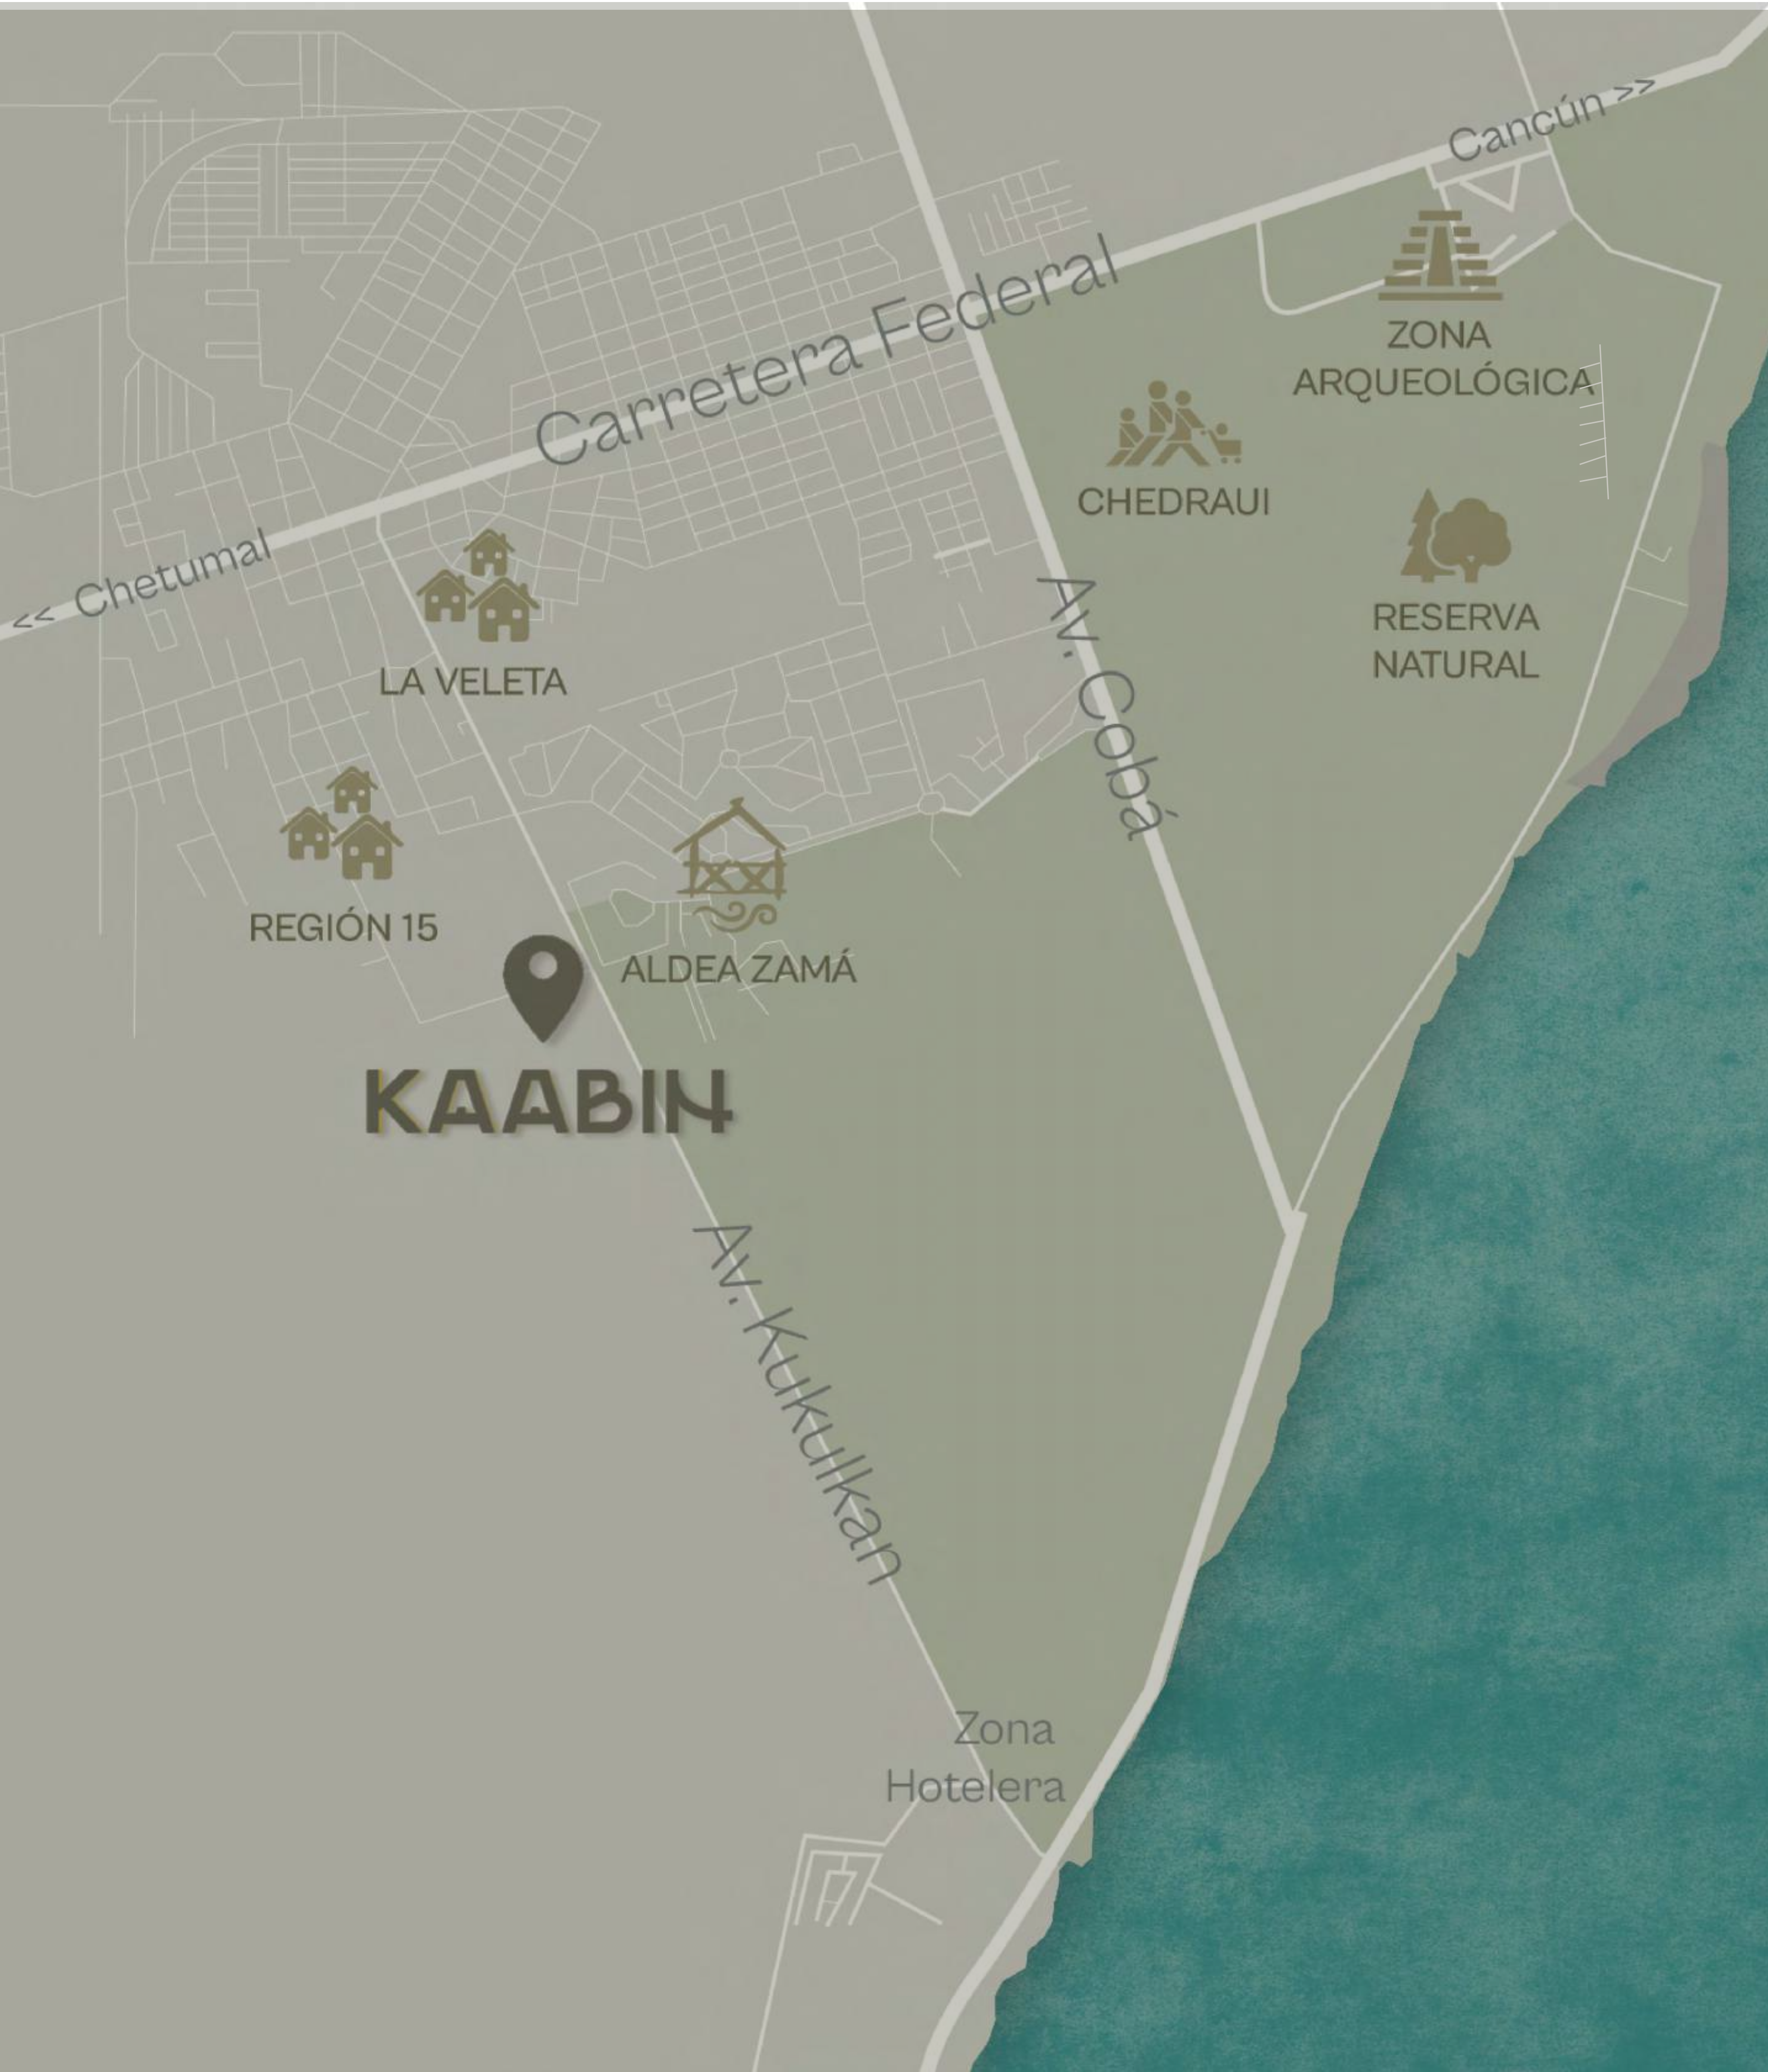

K A A B I N

JUNGLE LIVING

En el corazón
de la selva Maya.
Todas las comodidades
de la ciudad
rodeado de un ambiente
de naturaleza en nuestro
concepto **“Jungle Living”**

KAABIN es un proyecto conformado por 76 exclusivas unidades con 6 tipologías, cada uno de sus detalles en todos los espacios crea un ambiente lleno de naturaleza, la elegancia de los acabados y materiales naturales fusionados entre sí crean un balance perfecto dando como resultado experiencias únicas

TULUM

Pueblo mágico ubicado en la zona sur de la Riviera Maya, a sólo 40 min. de Playa del Carmen y hora y media de Cancún.

La principal atracción en el área son los vestigios Mayas en Tulum. Esta legendaria zona arqueológica es la única ciudad Maya construida frente al **Mar Caribe.**

Tulum es también la escapada perfecta para entrar en contacto con la naturaleza, disfrutar unas relajantes vacaciones y descubrir el **Caribe Mexicano.**

KAABIÑ

Planeado en una zona estratégica, a sólo unas cuadradas de la **Avenida Kukulcan**, una de los dos principales accesos que conectan directamente con la zona hotelera y las bellas playas de Tulum.