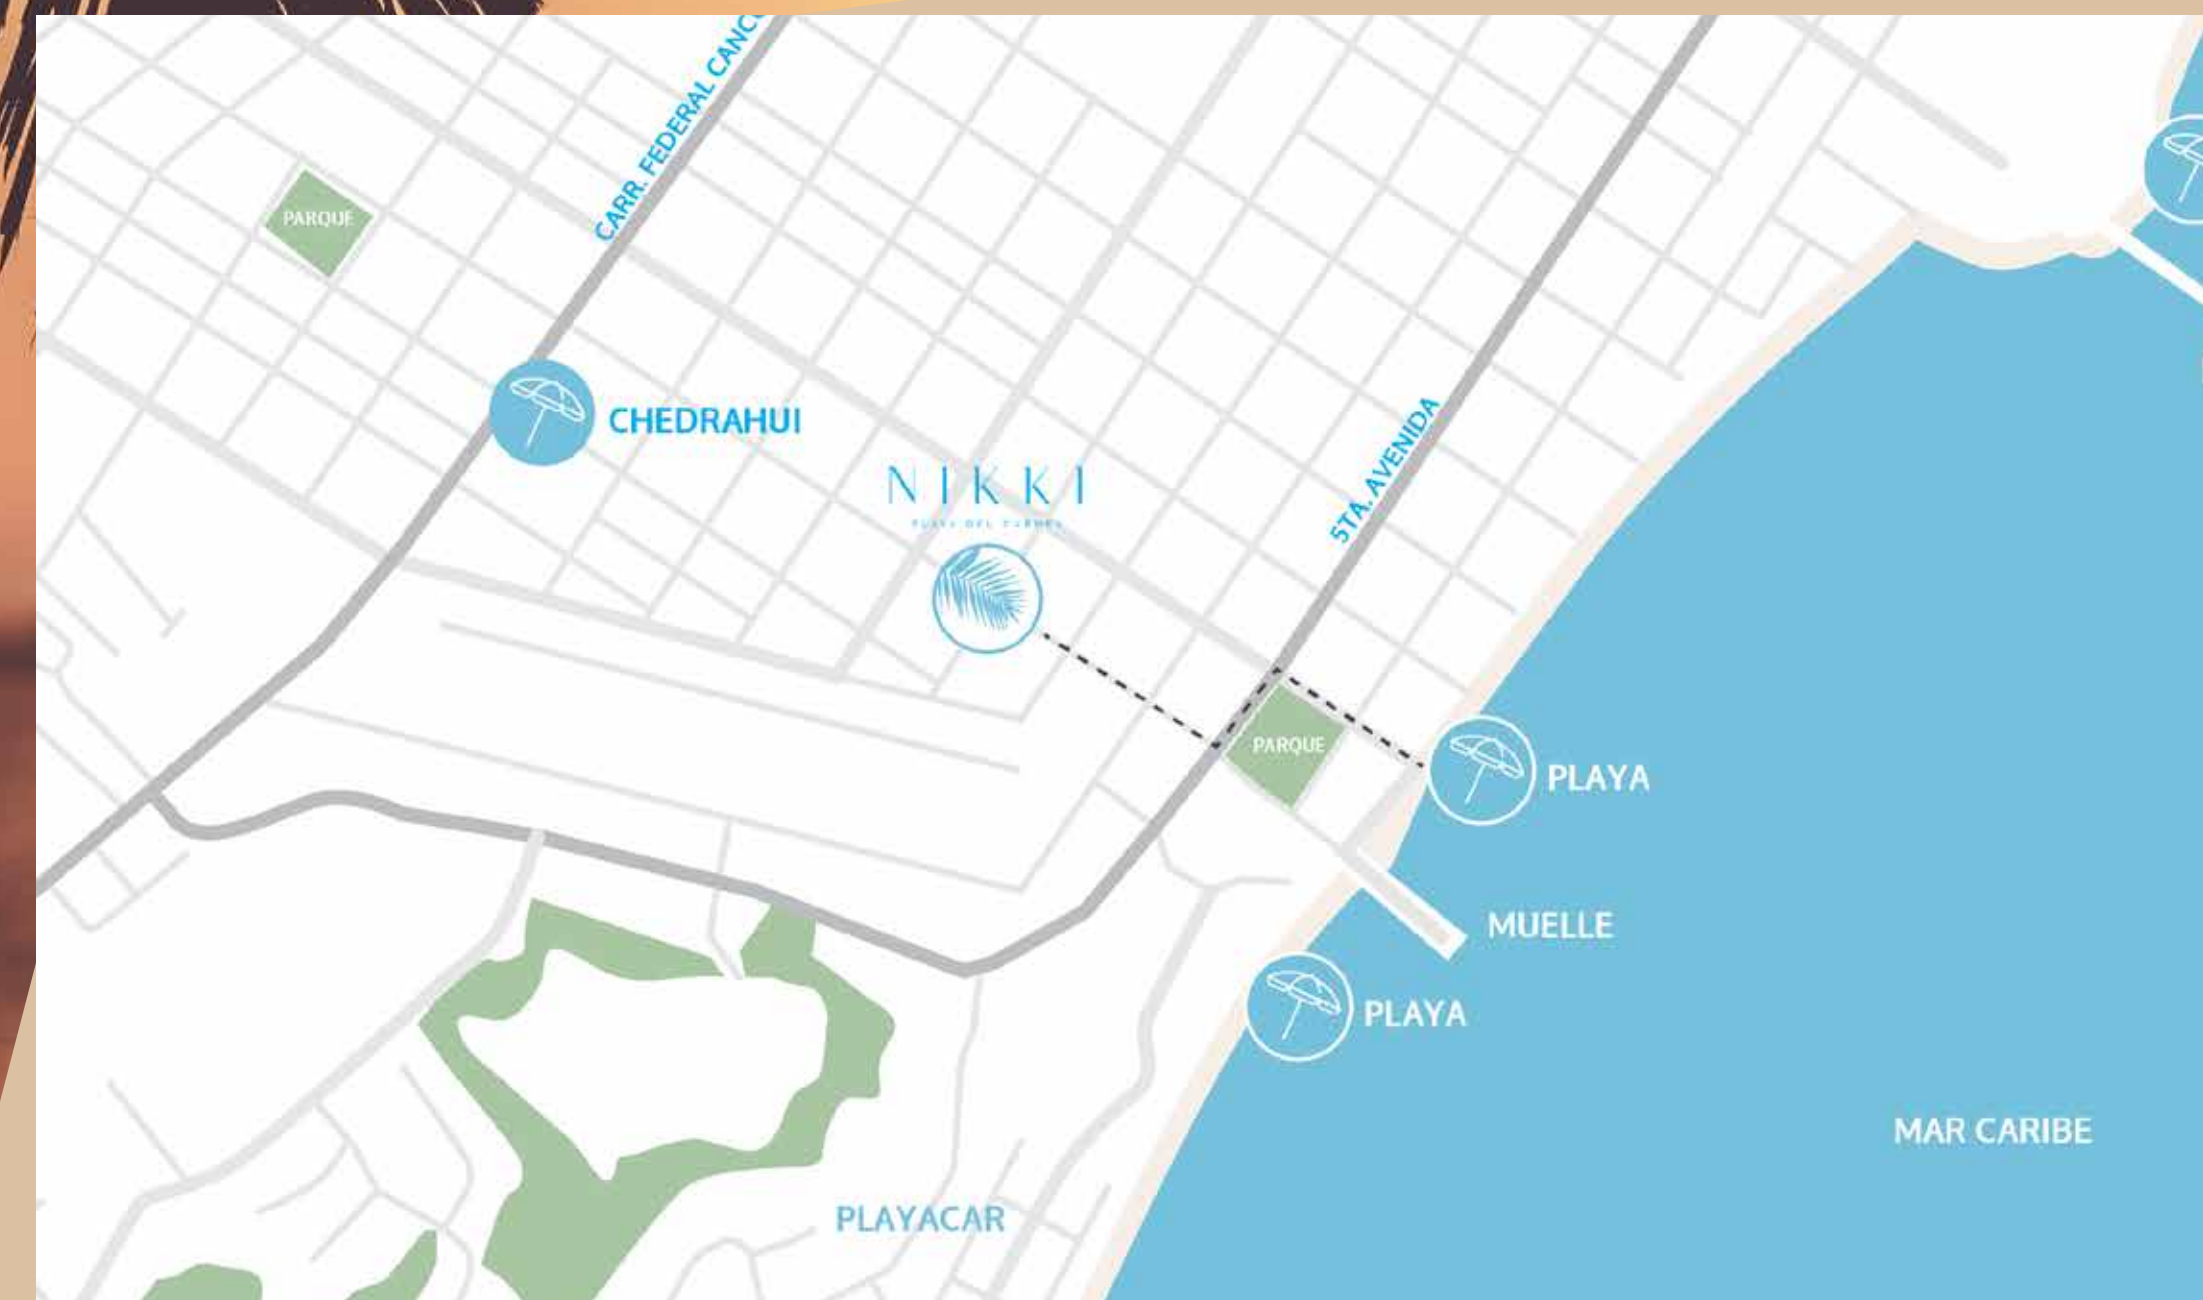

# UBICACION

ROOFTOP

COWORK

ALBERCA

LOBBY

GIMNASIO

PARKING