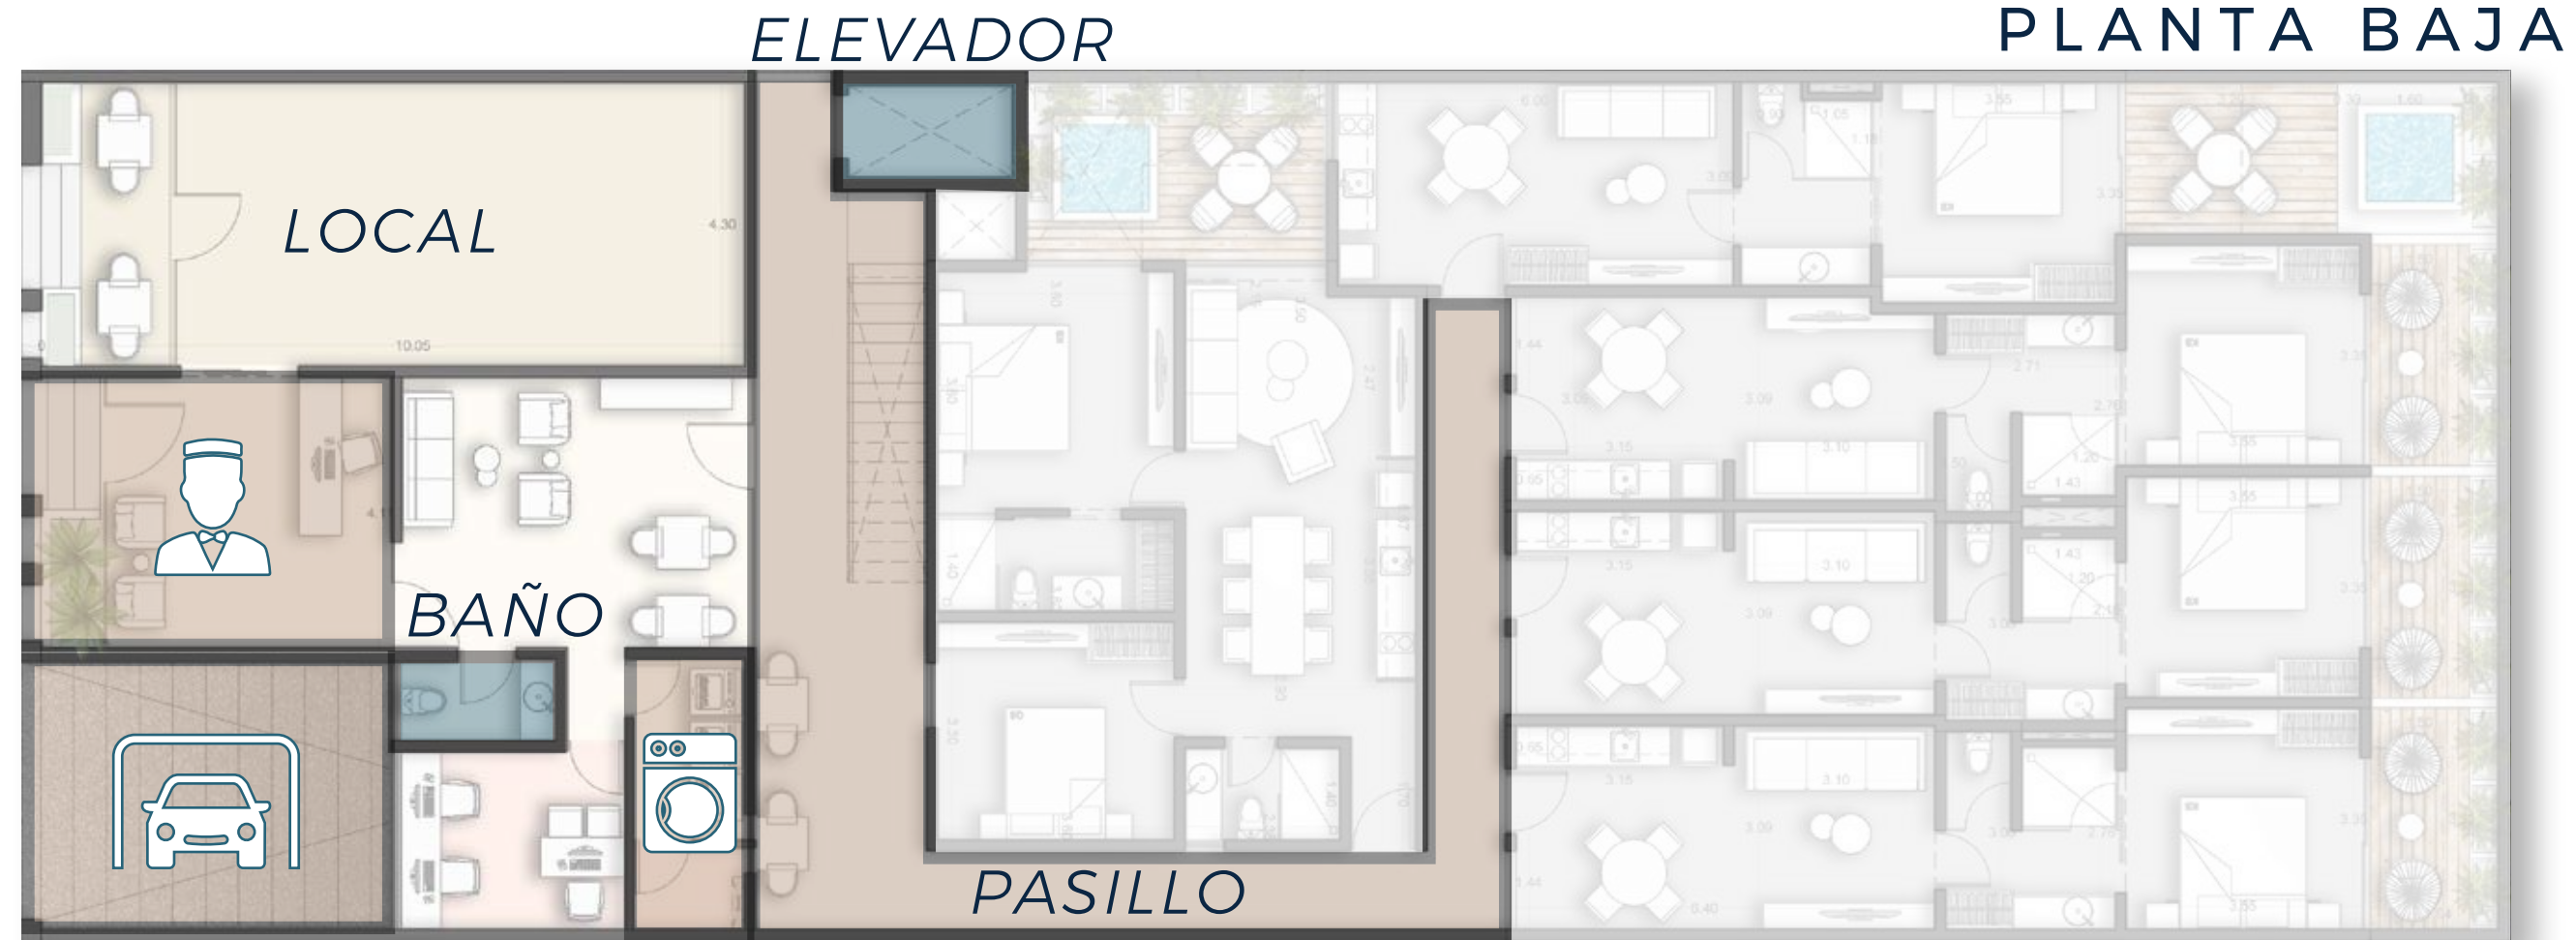

SERVICIOS

ELEVADOR

CONCIERGE

BICI-PARK

WIFI

PET FRIENDLY

CIRCUITO CERRADO

LAVANDERÍA

EST. SUBTERRÁNEO