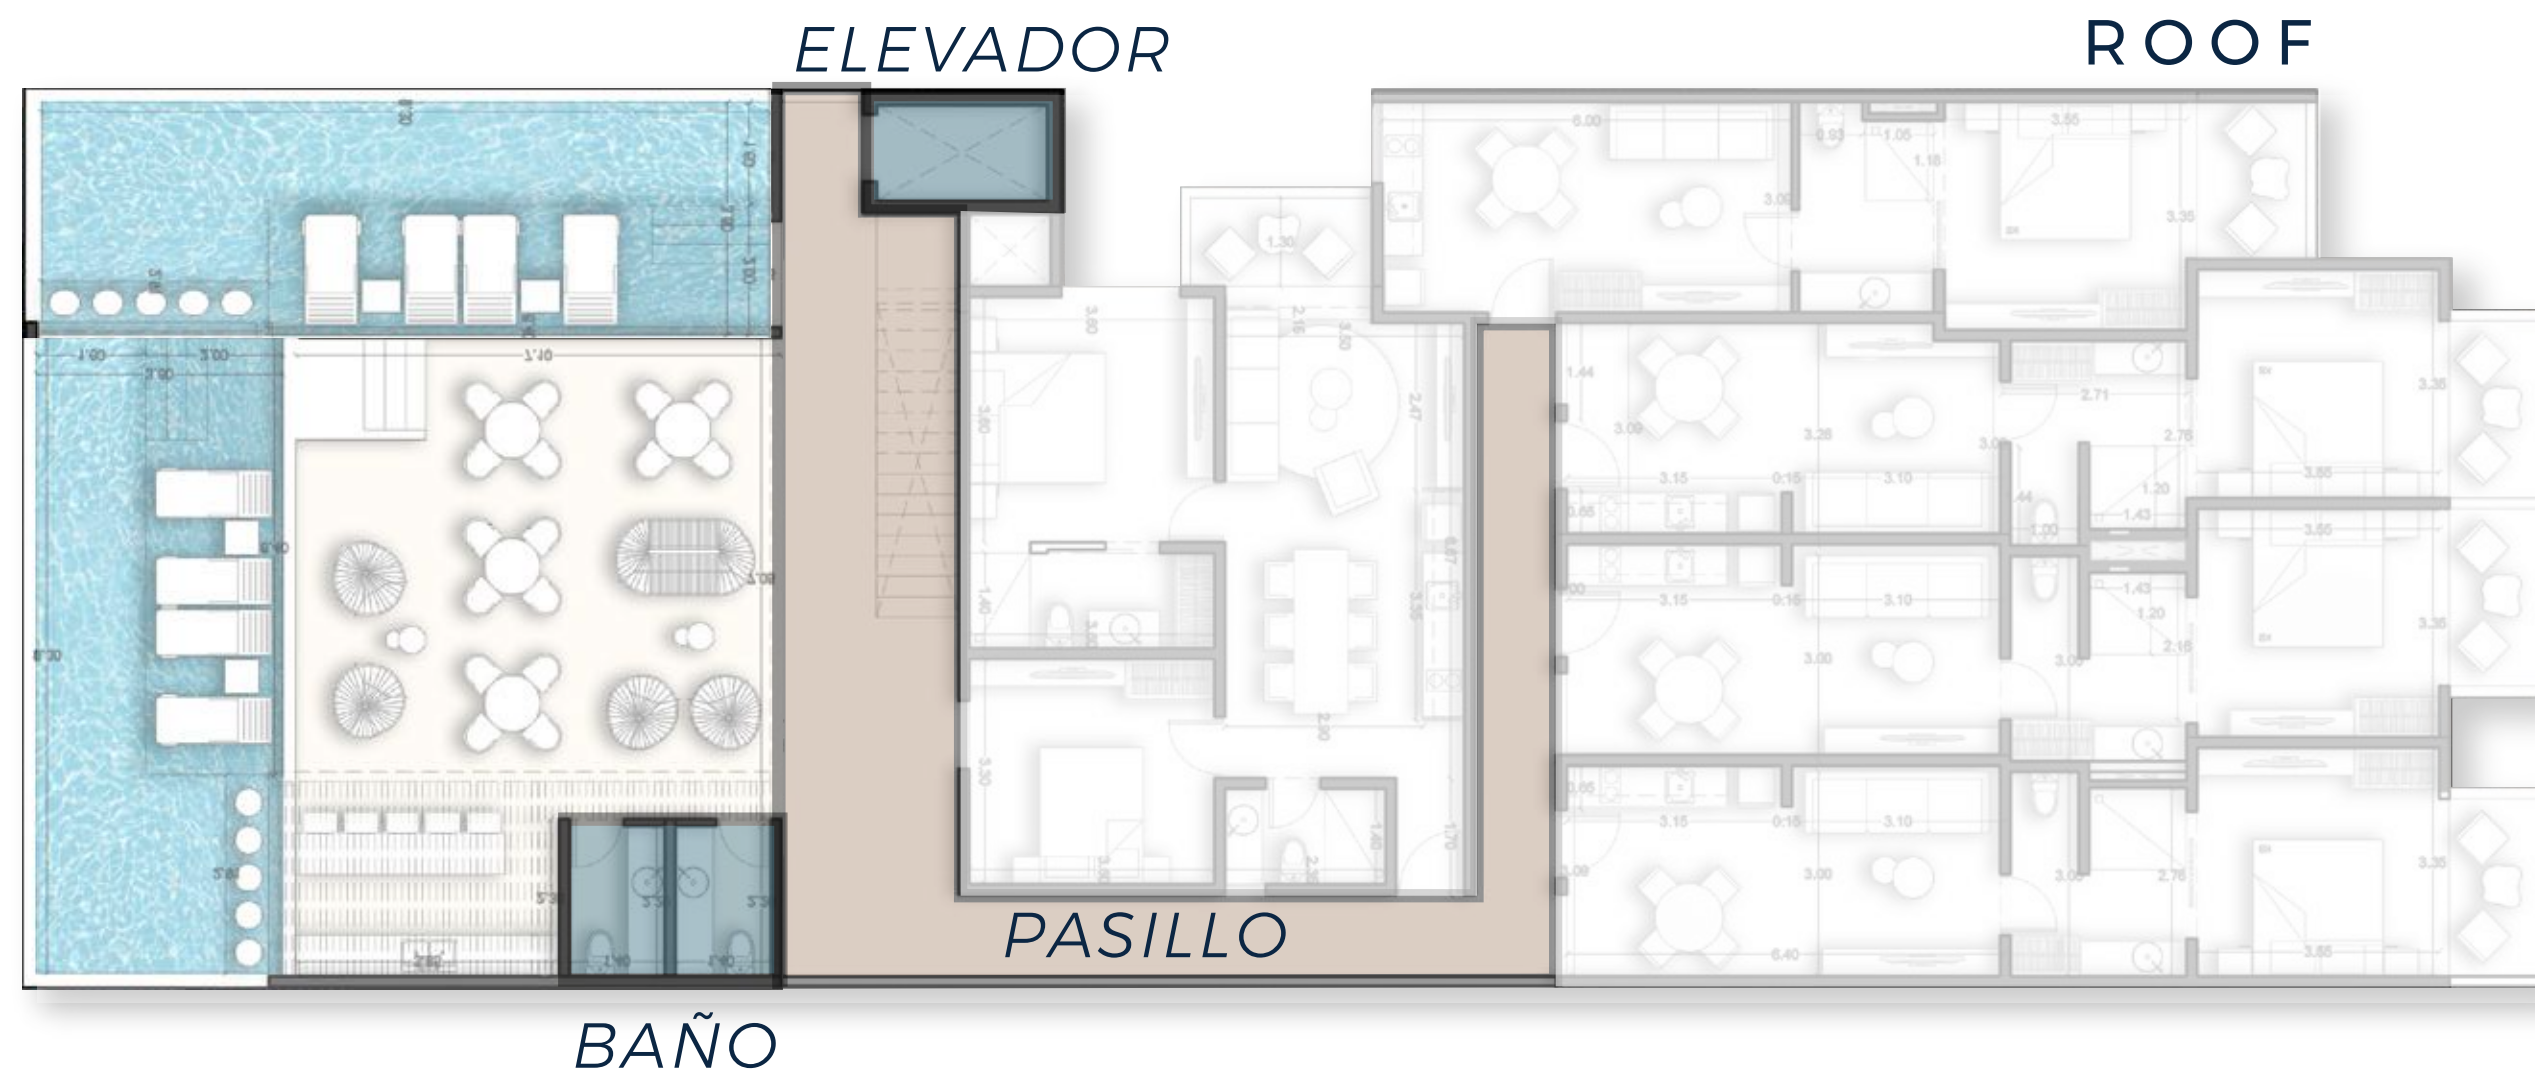

SERVICIOS

ELEVADOR

CONCIERGE

BICI-PARK

WIFI

PET FRIENDLY

CIRCUITO CERRADO

LAVANDERÍA

EST. SUBTERRÁNEO