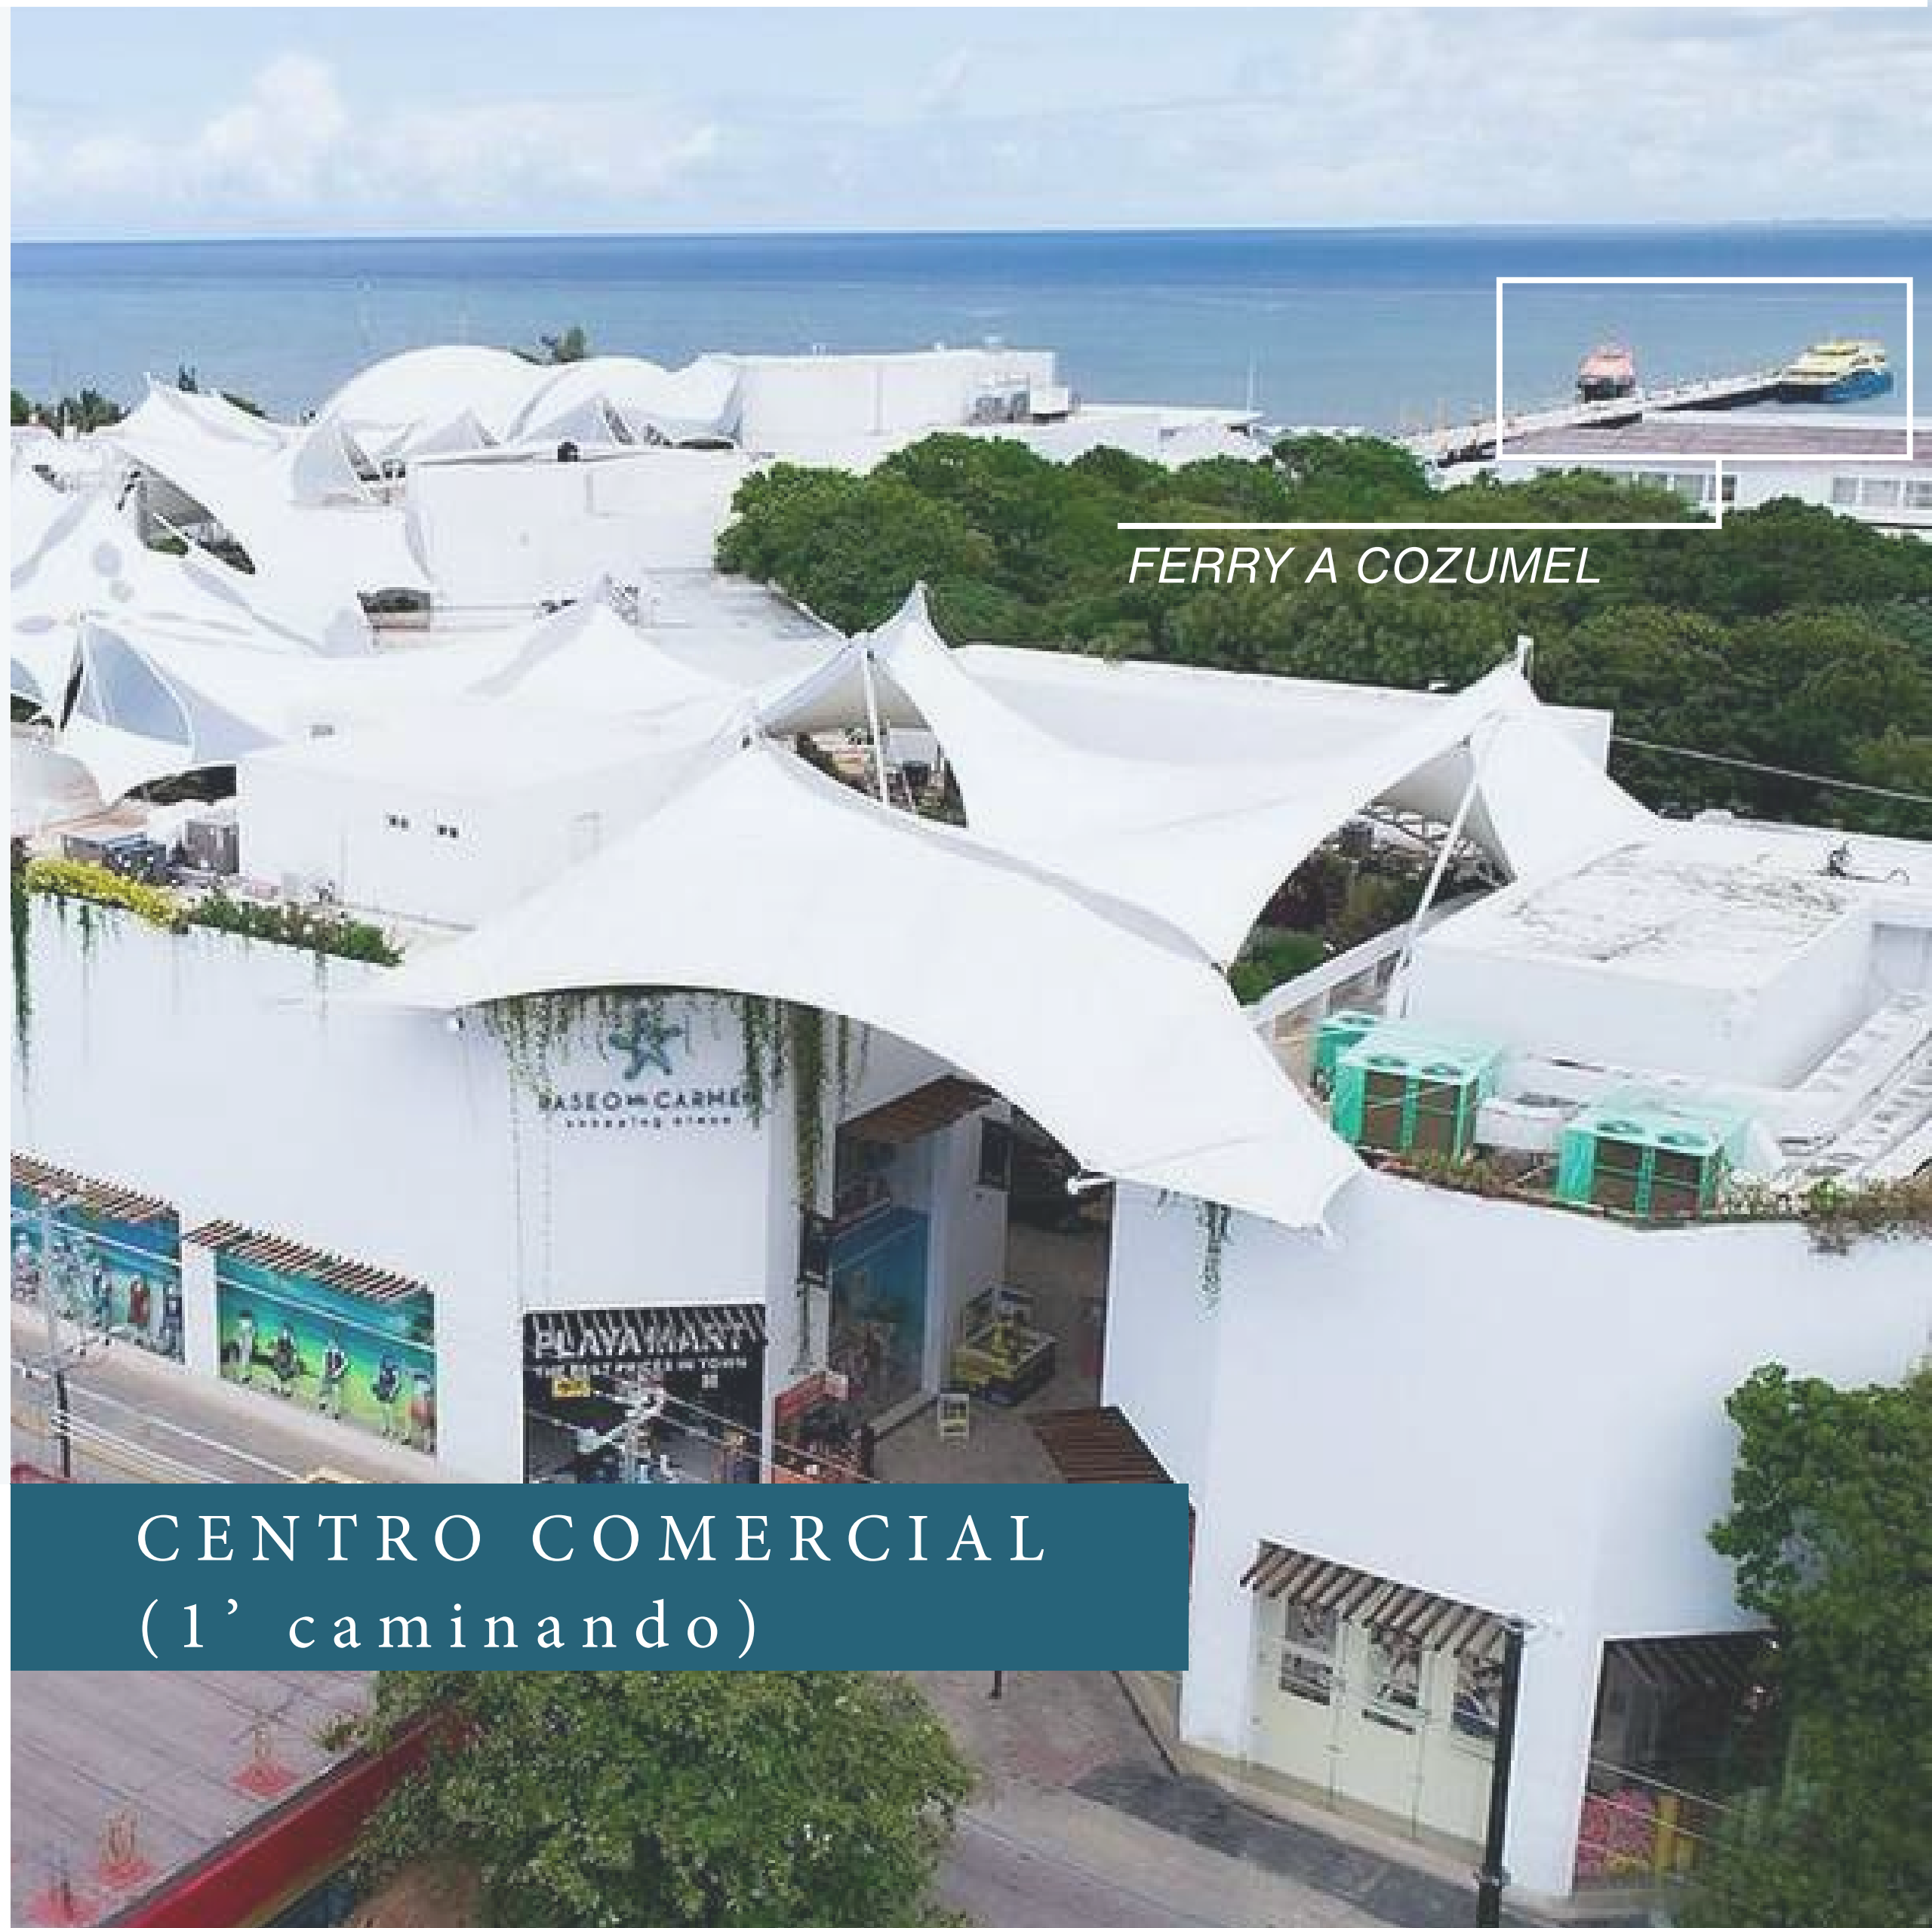

THIARA

UBICACIÓN

PLAYA DEL CARMEN

PARQUE "LOS FUNDADORES"
(3' caminando)

FERRY A COZUMEL

CENTRO COMERCIAL
(1' caminando)

**siente
el
mediterráneo
en cada
rincón.**

THIARA