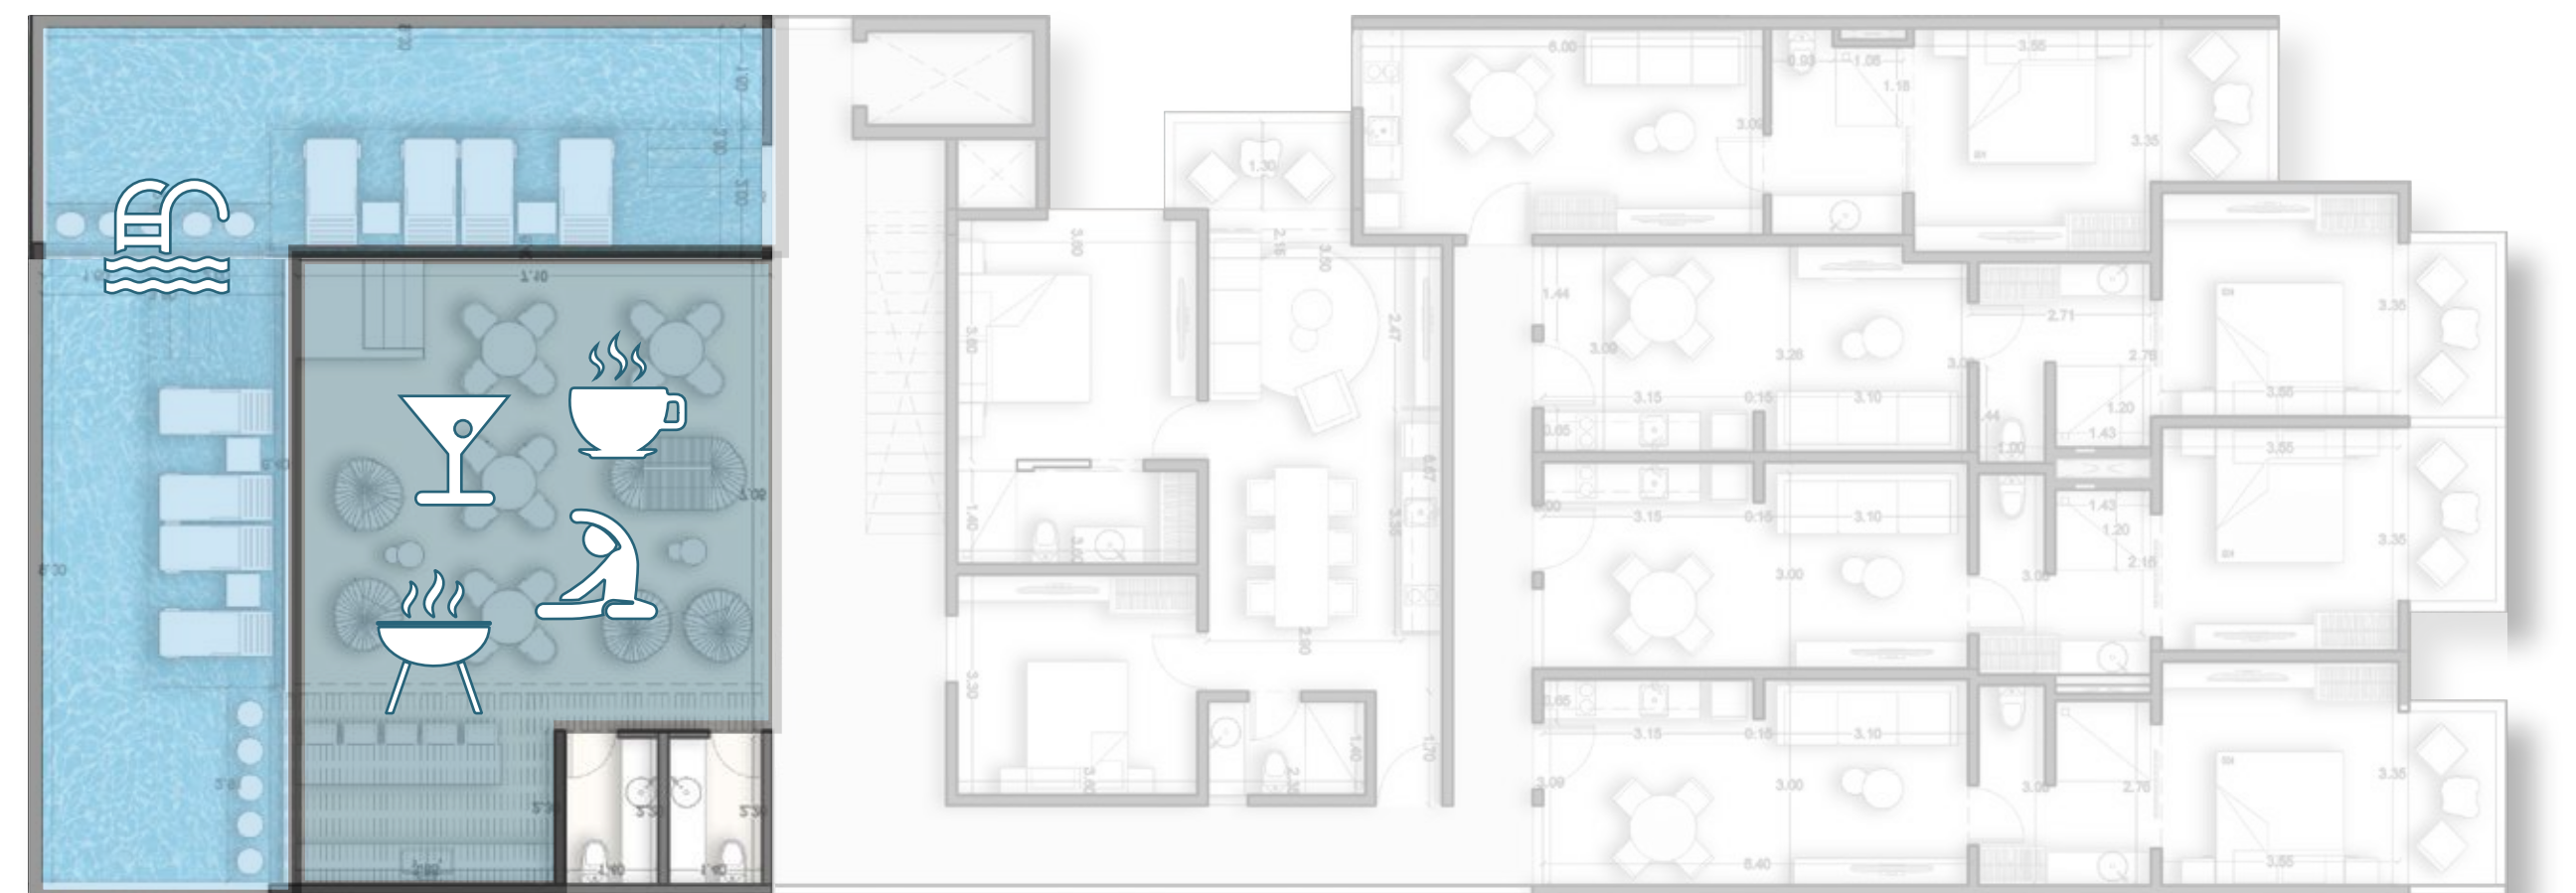

** imágenes ilustrativas

CONTAMOS CON

7 NIVELES

45 EXCLUSIVOS DEPARTAMENTOS
DE 1 & 2 RECÁMARAS

AMUEBLADOS • EQUIPADOS • DECORADOS

UBICADOS EN EL CORAZÓN DE
PLAYA DEL CARMEN.

AMENIDADES

ALBERCA

SKY BAR

SALA DE YOGA

COWORKING

CAFÉ BOUTIQUE

ÁREA DE ASADORES

PLANTA BAJA

ROOF

**disfruta de
amenidades
en el roof
con vista
al mar.**

INTERIOR

EXTERIOR

TOTAL

USD - desde

“A”

43 m²

4 m²

47 m²

TOTAL

U\$D - desde

“B1”

67 m²

13 m²

80 m²

276.500

vista terraza
[CLICK AQUÍ](#)