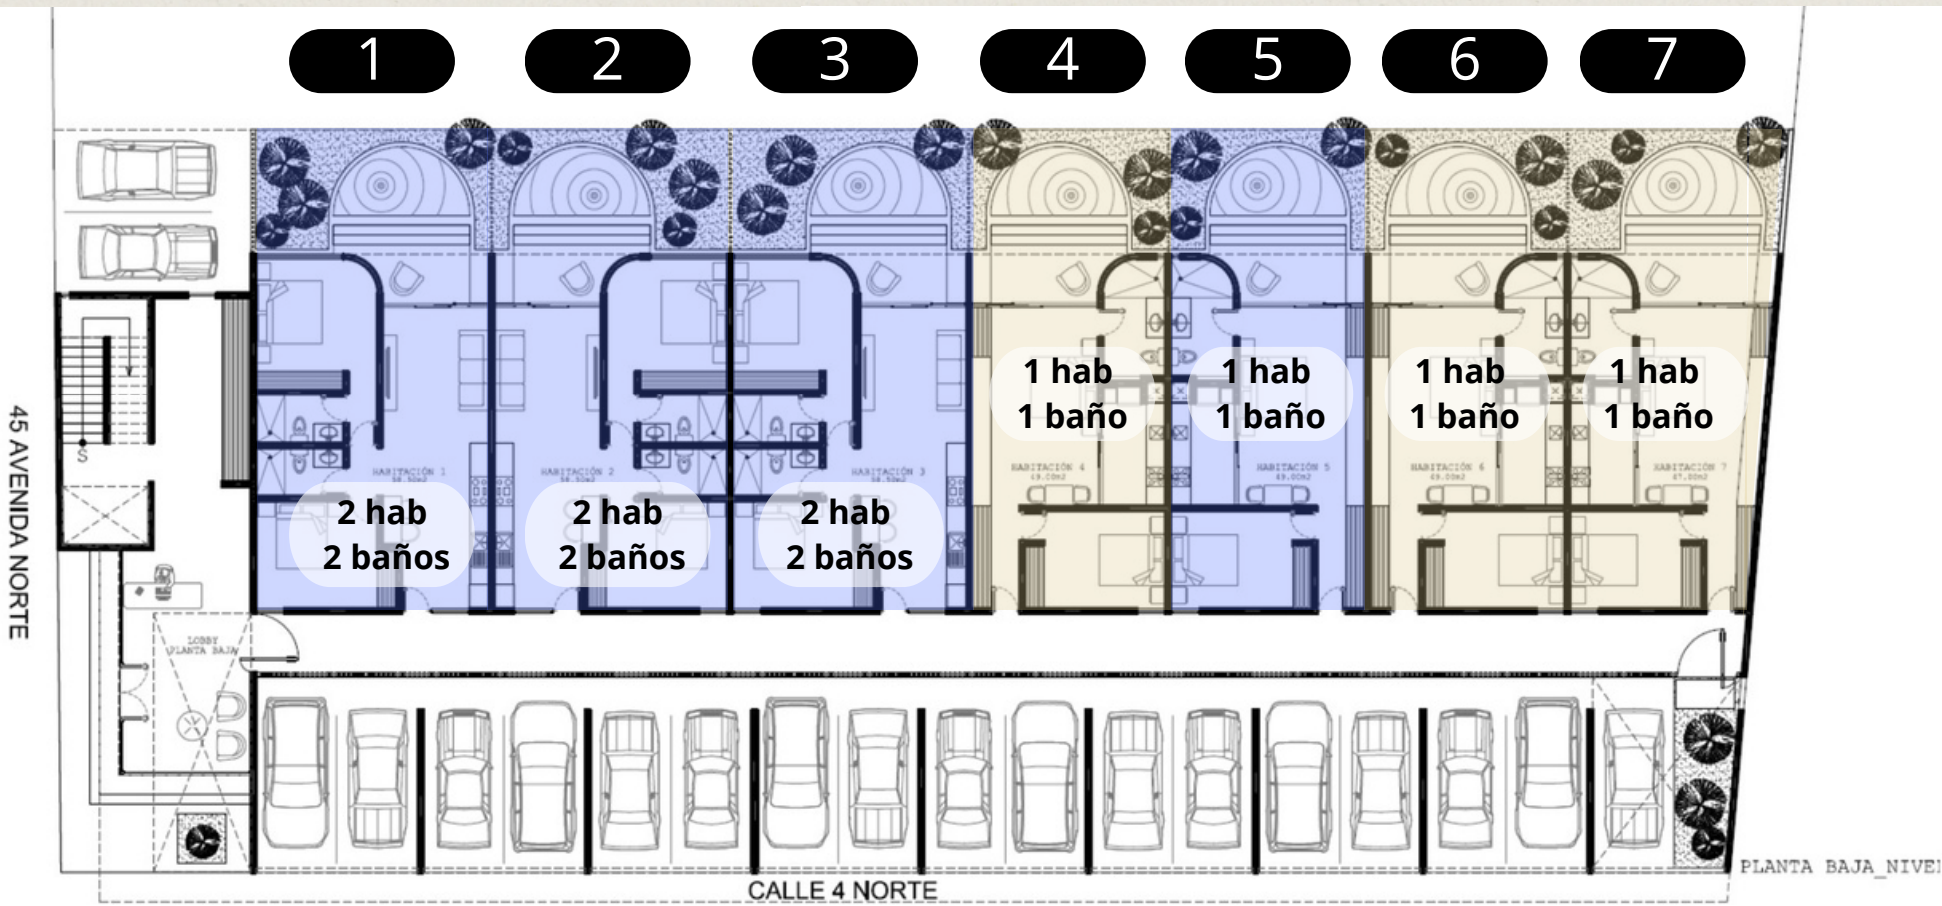

INVENTARIO

45^{Av}
Apartments

SECCION	UNIDAD	TIPOLOGIA	BAÑOS	MTS	COD	PRECIO MXN	ESTATUS
SEGUNDO NIVEL	208	ESTUDIO	1	43 m2	T-E1	$2,236,000.00	DISPONIBLE
	209	ESTUDIO	1	43 m2	T-E1	$2,236,000.00	DISPONIBLE
	210	ESTUDIO	1	43 m2	T-E1	$2,236,000.00	DISPONIBLE
	211	ESTUDIO	1	43 m2	T-E1	$2,236,000.00	DISPONIBLE
	212	ESTUDIO	1	43 m2	T-E1	$2,236,000.00	DISPONIBLE
	213	ESTUDIO	1	43 m2	T-E1	$2,236,000.00	DISPONIBLE
	214	ESTUDIO	1	43 m2	T-E1	$2,236,000.00	DISPONIBLE
	215	ESTUDIO	1	43 m2	T-E1	$2,236,000.00	DISPONIBLE
TERCER NIVEL	301	2 HAB + MEZZANINE	1	100 m2	T-RM1	$4,944,000.00	DISPONIBLE
	302	2 HAB + MEZZANINE	2	84 m2	T-RM2	$4,450,000.00	RESERVADO
	303	2 HAB + MEZZANINE	2	84 m2	T-RM2	$4,450,000.00	DISPONIBLE
	304	2 HAB + MEZZANINE	2	84 m2	T-RM2	$4,450,000.00	DISPONIBLE
	305	2 HAB + MEZZANINE	2	84 m2	T-RM2	$4,450,000.00	DISPONIBLE
	306	2 HABITACIONES	2	75 m2	T-R2	$3,666,000.00	DISPONIBLE
	307	2 HABITACIONES	2	75 m2	T-R2	RESERVADO	RESERVADO
	308	2 HABITACIONES	2	75 m2	T-R2	$3,666,000.00	DISPONIBLE

PLANTA BAJA

45 Av
Apartments

CALLE 4 NORTE