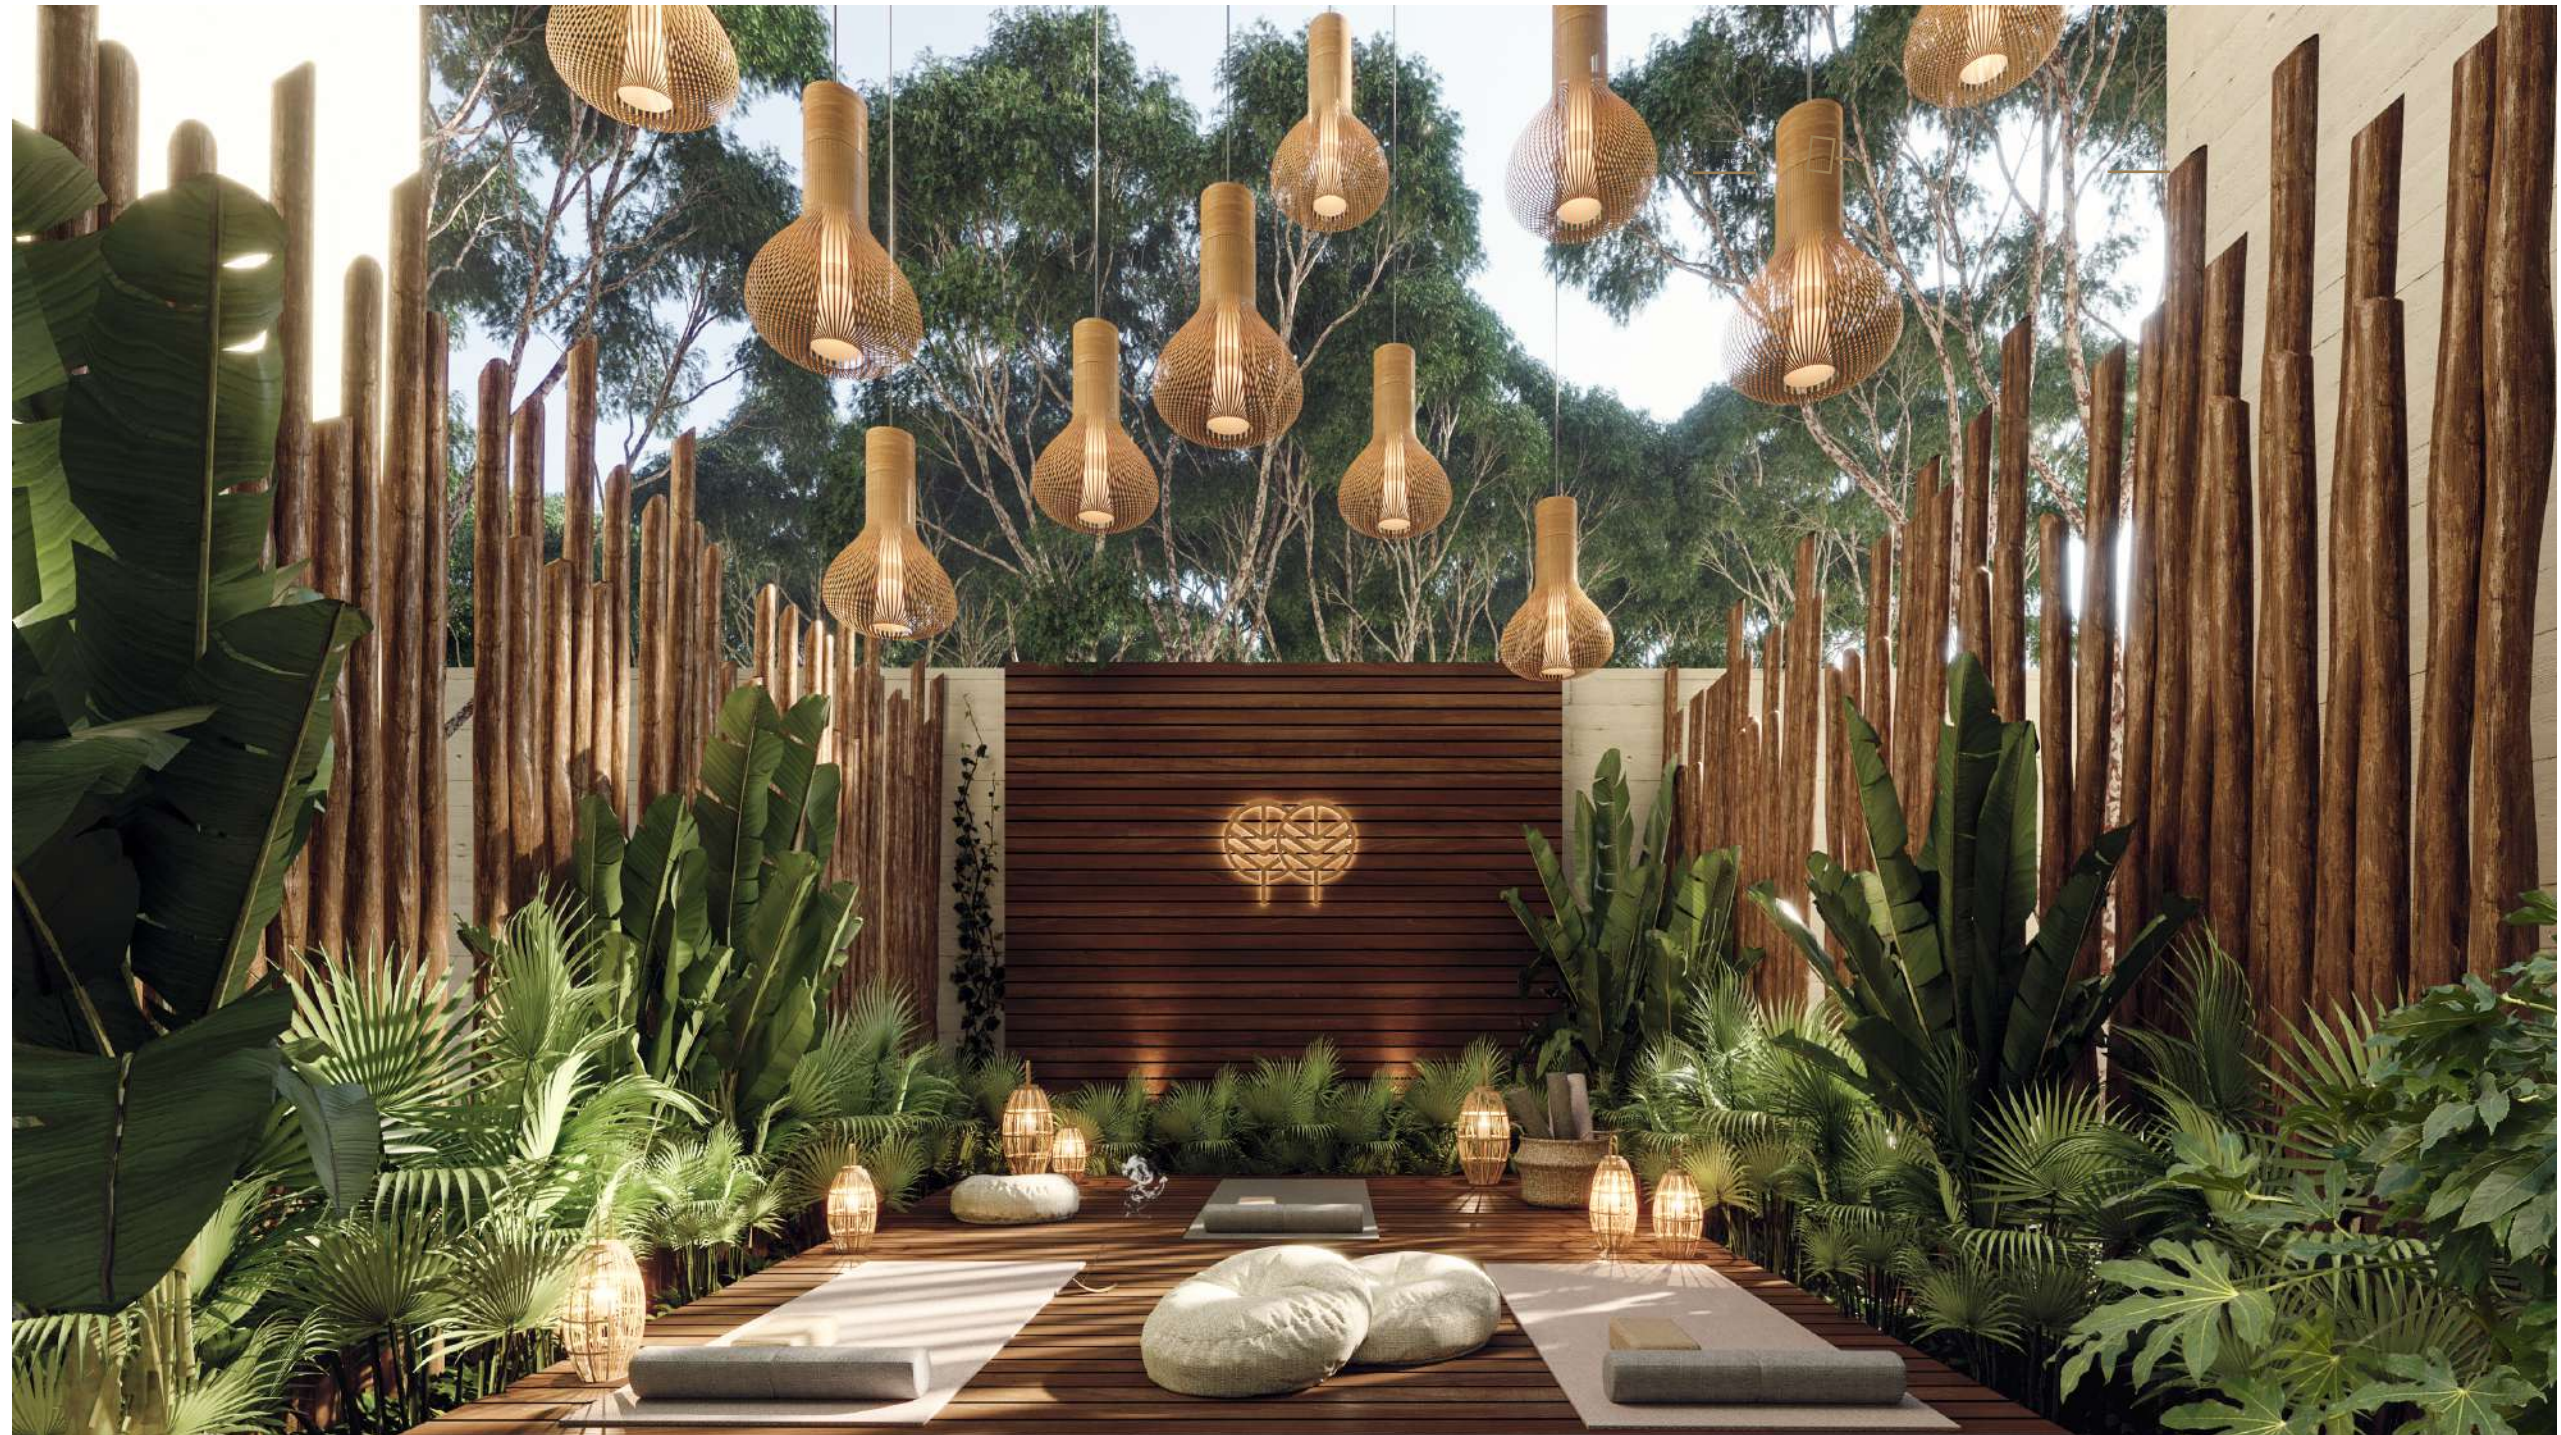

M I N I
ART

MAHA-ART es un lugar de unión, donde tu interior se conecta con la esencia de Tulum. Este es un lugar para hacer un restablecimiento completo y reconectar contigo, es un desarrollo inmobiliario con las características ideales para vivir en paz y disfrutar de Tulum.

Lobby

Yoga

Áreas
comunes

Áreas de
hamacas

Área
de cine

Ludoteca/
galería

Pared de
escalada

Gimnasio

Jacuzzi

Bar

AMENIDADES

Alberca

AMENIDADES

Yoga

AMENIDADES

Cafetería

AMENIDADES

Área de cine

AMENIDADES

Pared de escalada

AMENIDADES

Área de hamacas