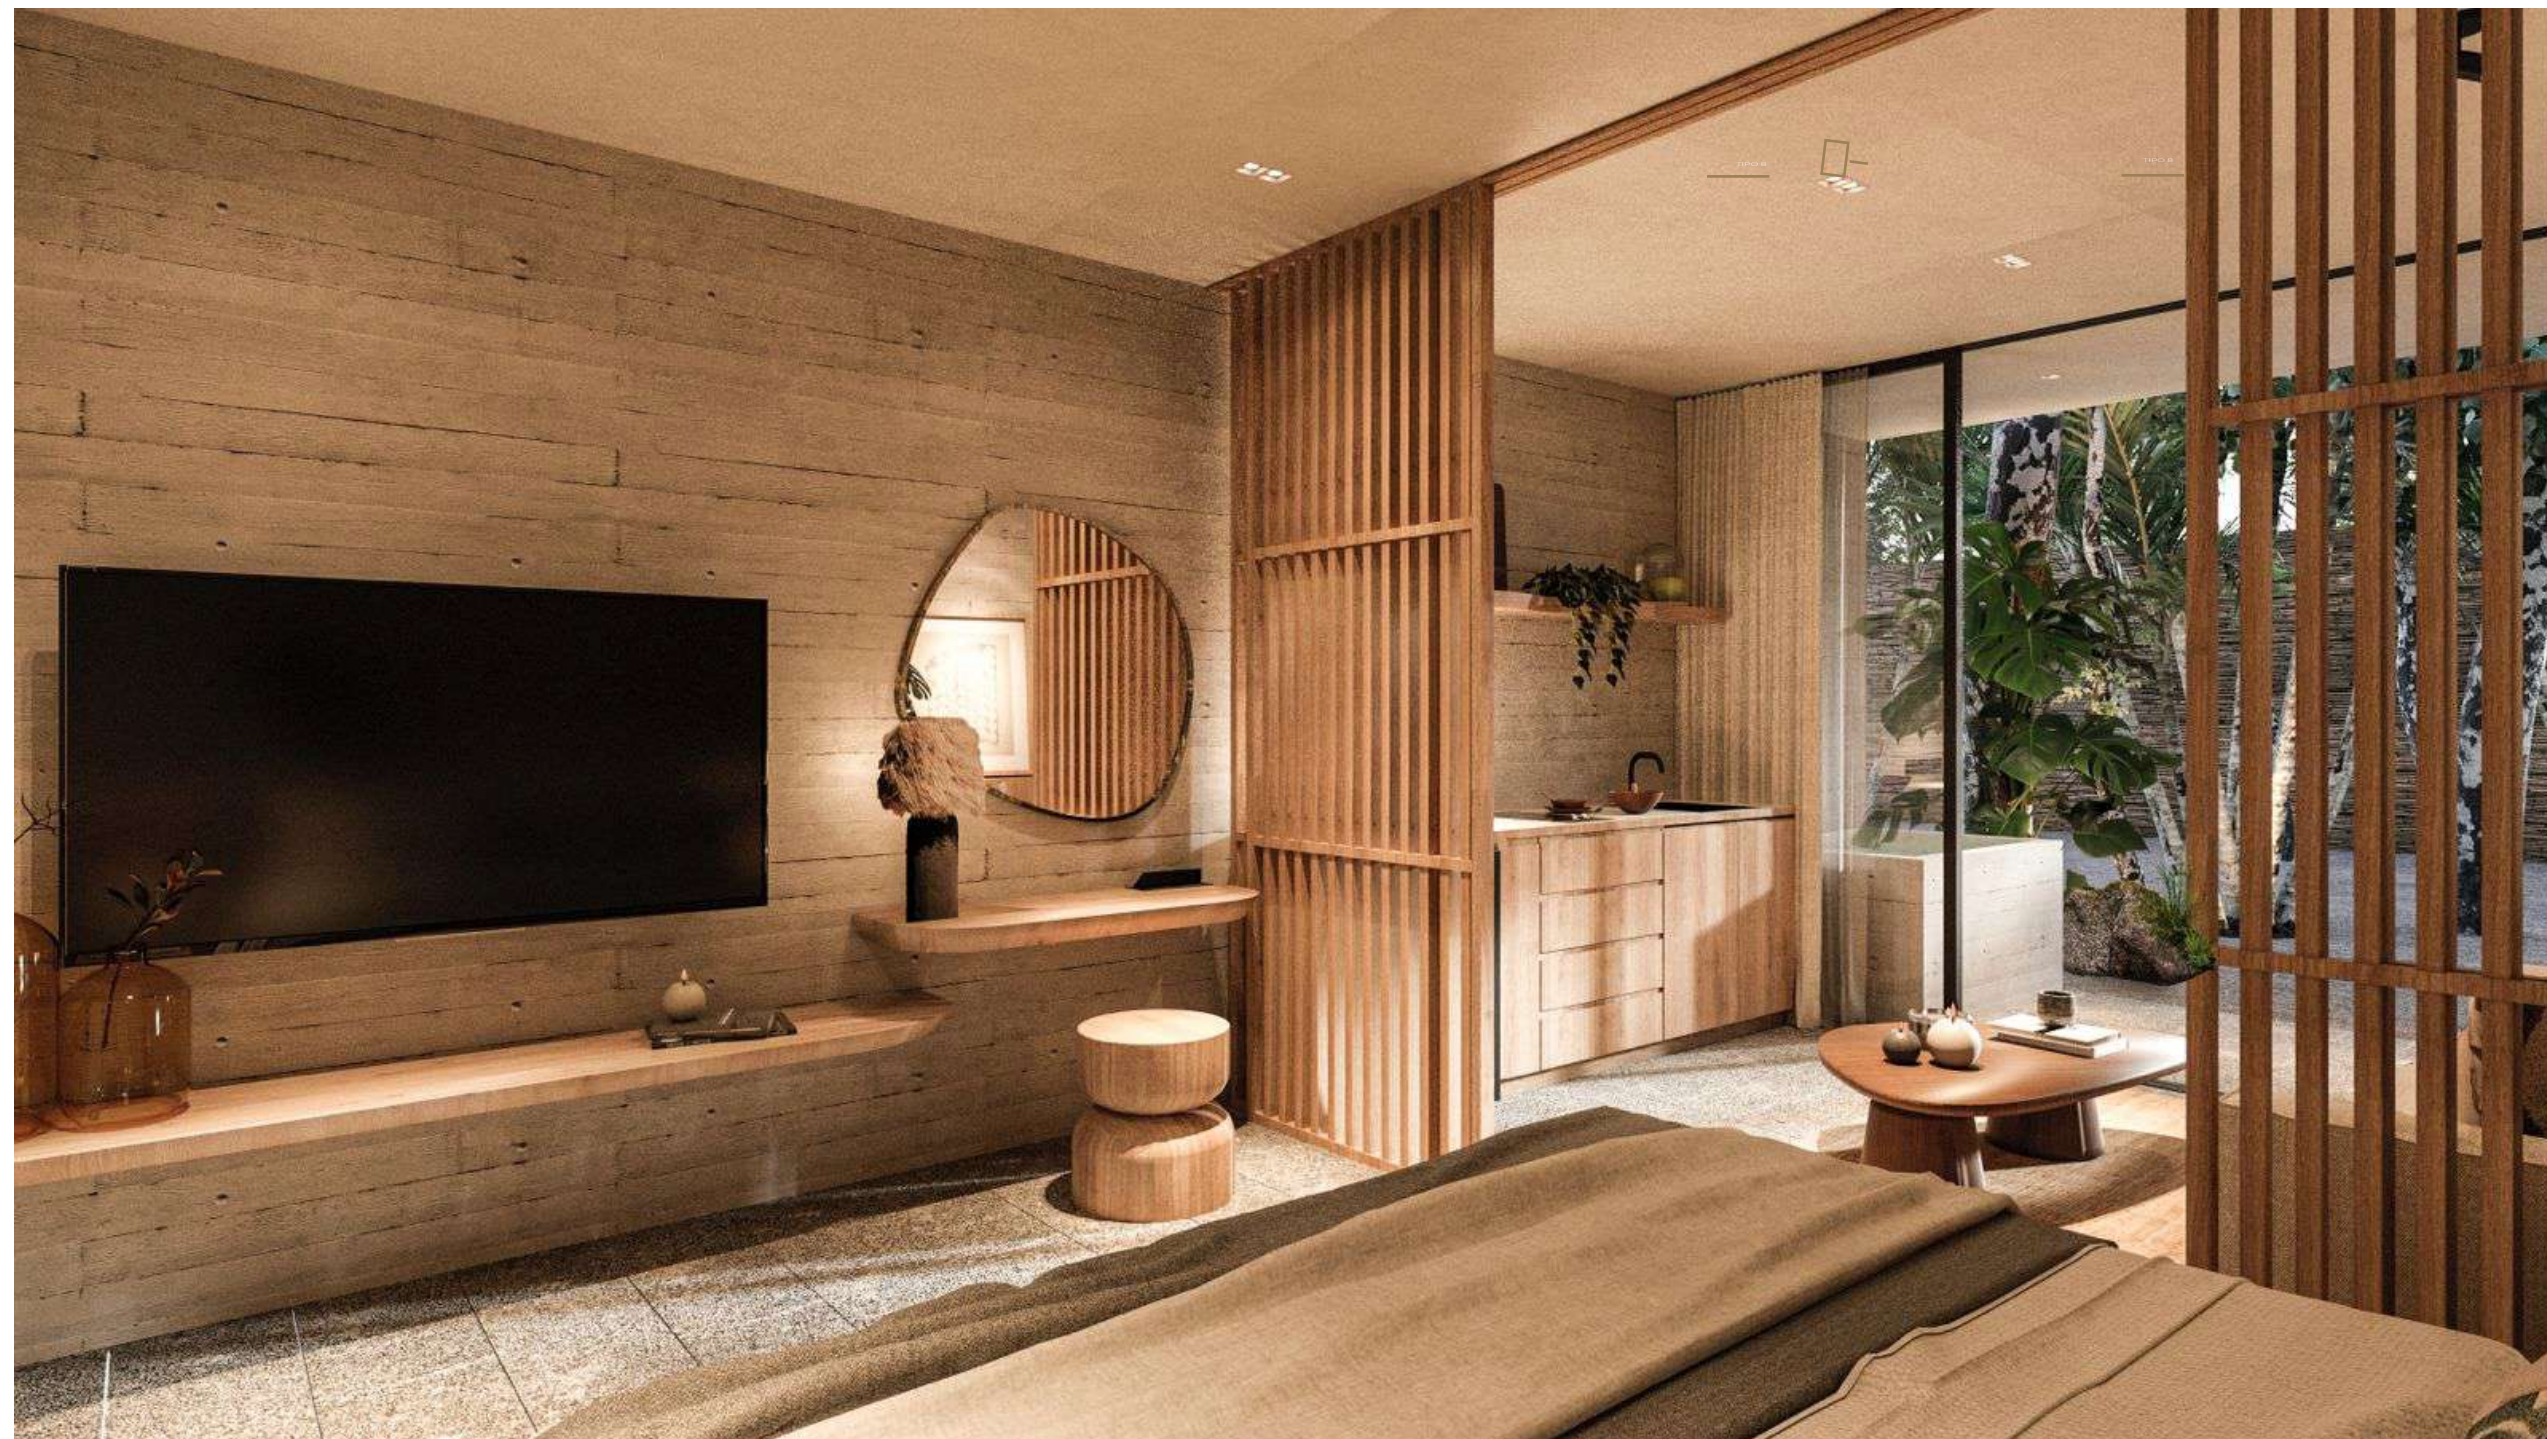

INTERIORES

Departamento tipo