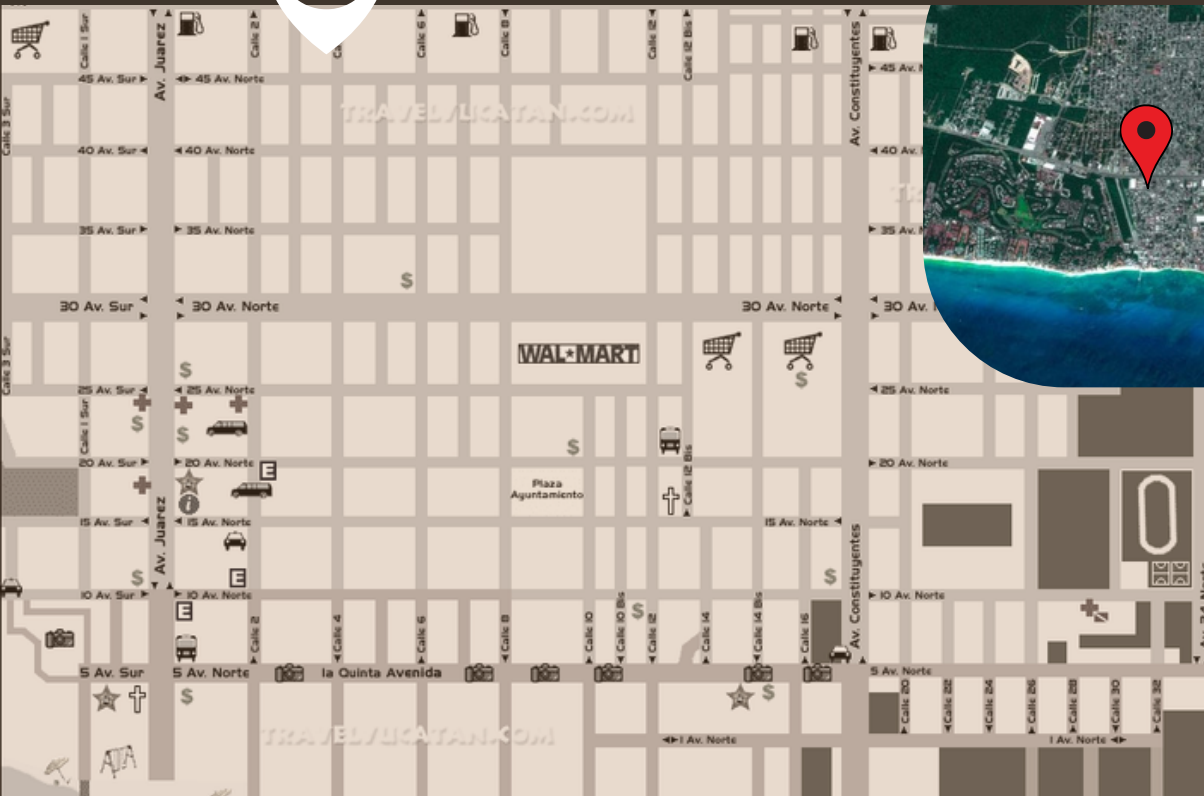

# 45 Av Apartments

45 Av  
Apartments

PLAYA DEL CARMEN

# 45 Av Apartments

Ubicación privilegiada, de fácil acceso en la zona centro de playa del Carmen, rodeada de comercios y a unos pasos de reconocidos centros educativos

A 5 min de la  
playa

A 45 min del  
aeropuerto  
Cancun

Av. 45 entre  
calle 2 bis y calle 4

Playa del Carmen  
Quintana Roo

N  
E  
S