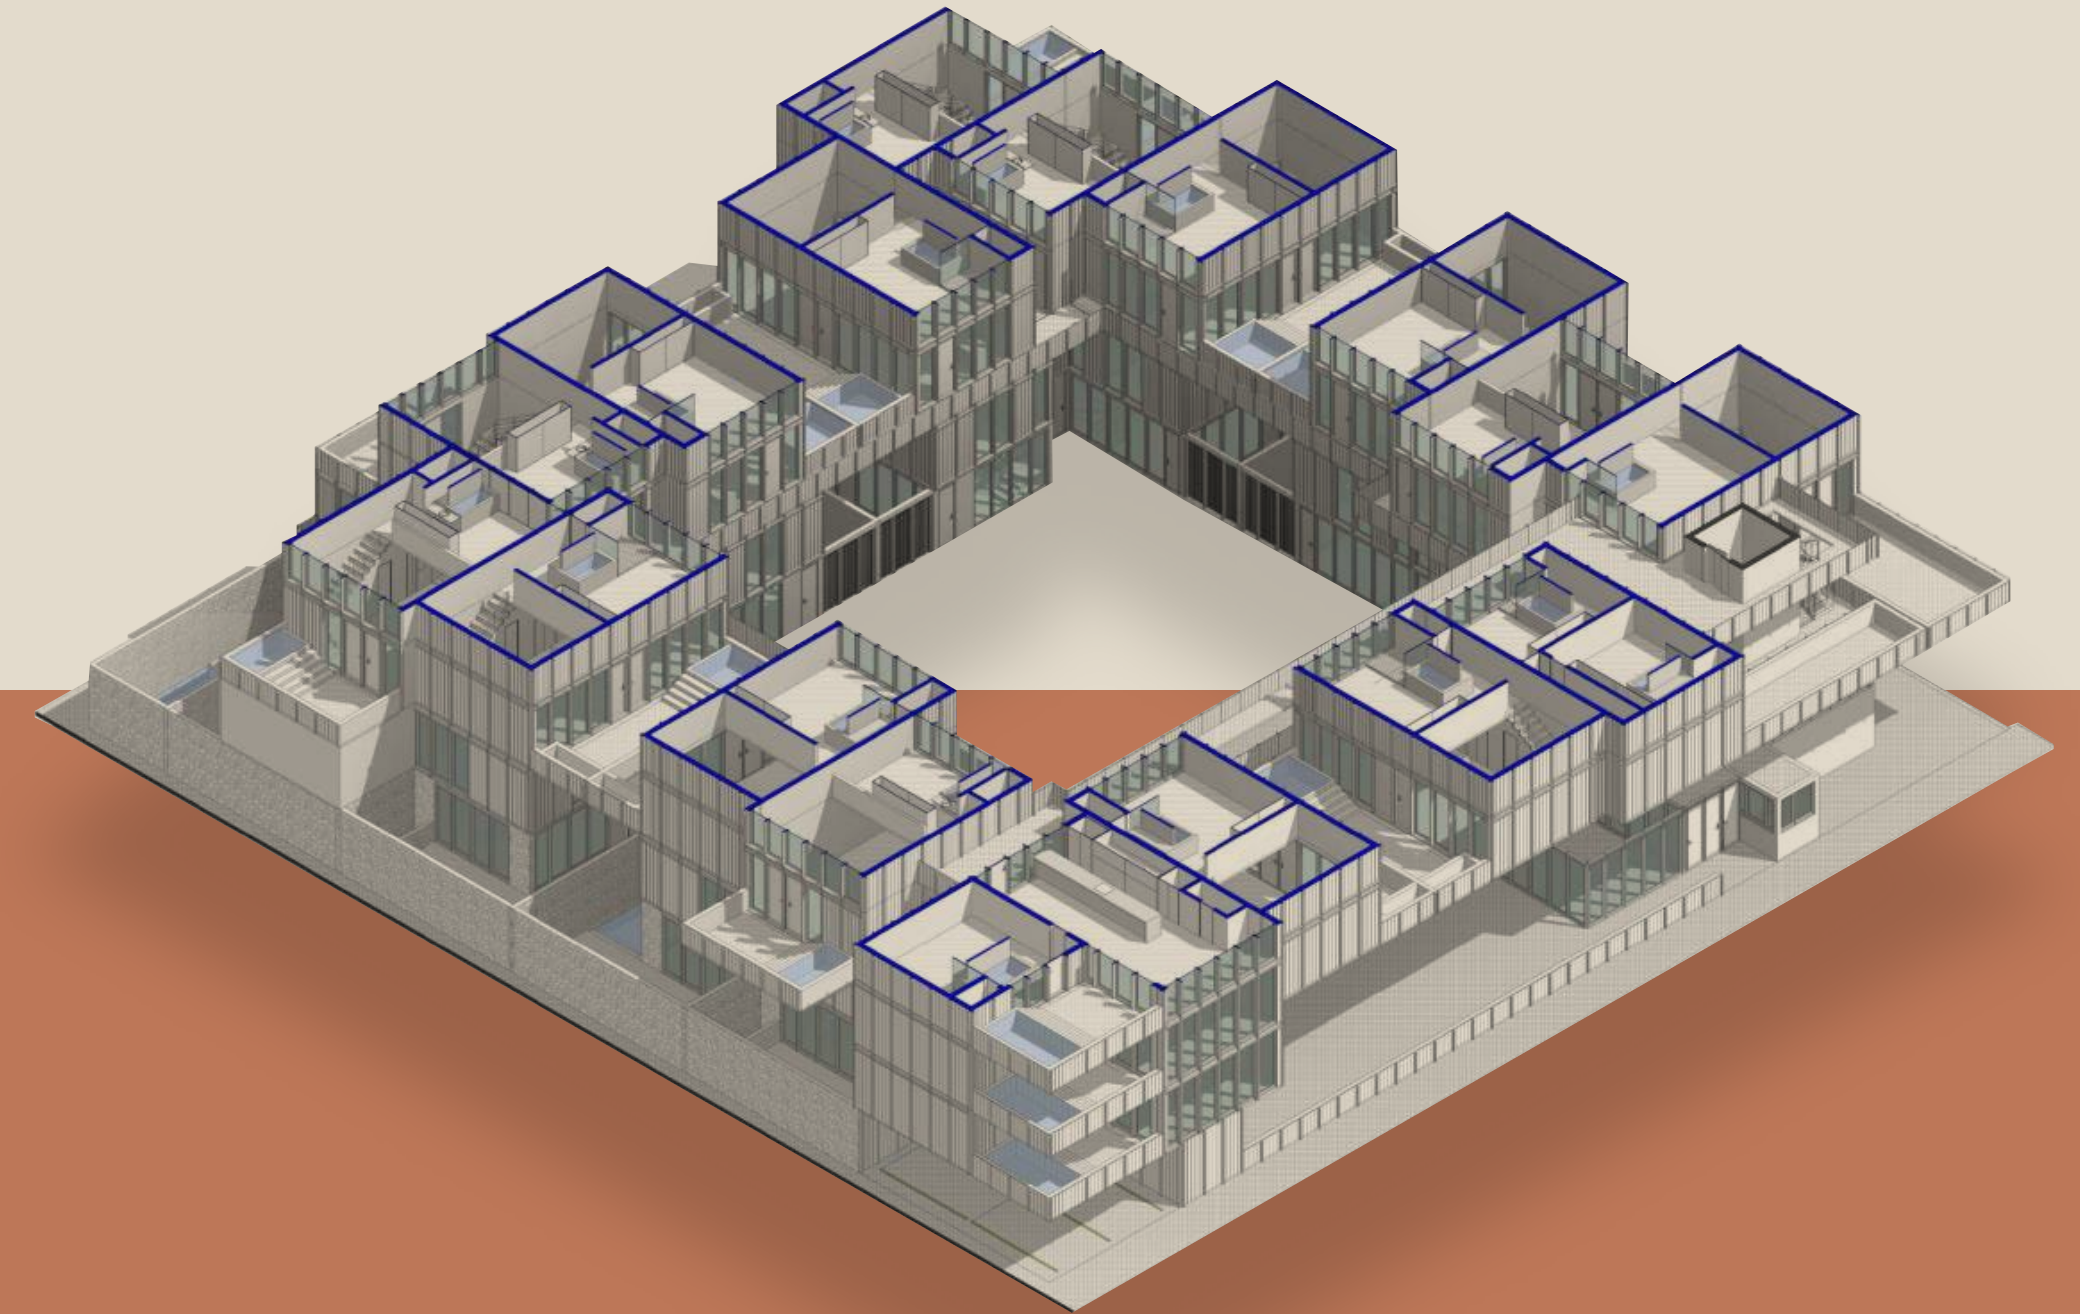

MIRVAL

TULUM

PANDORA

THE TRIBE

Pandora es un mundo en armonía con la naturaleza, una puerta a una dimensión llena de descubrimientos y experiencias nuevas.

- Mirval Tulum se localiza a tan solo 500 m del mar.
- Ubicado en la zona denominada “Región 8”, cuna del nuevo crecimiento sostenible de Tulum.
- A 2.5 minutos de Zona Hotelera.
- A 4 minutos de Aldea Zama.
- A 8 minutos del Centro.
- A 15 minutos de Zona Arqueológica.

De la tierra somos, de sus
raíces y sus memorias.

CONJUNTO

- Un terreno de 2,500 m²
- 30 unidades
- 40% de superficie verde

Creado para que verdaderamente te sumerjas en la paz de la jungla y convivir con su energía, sin destruirla.