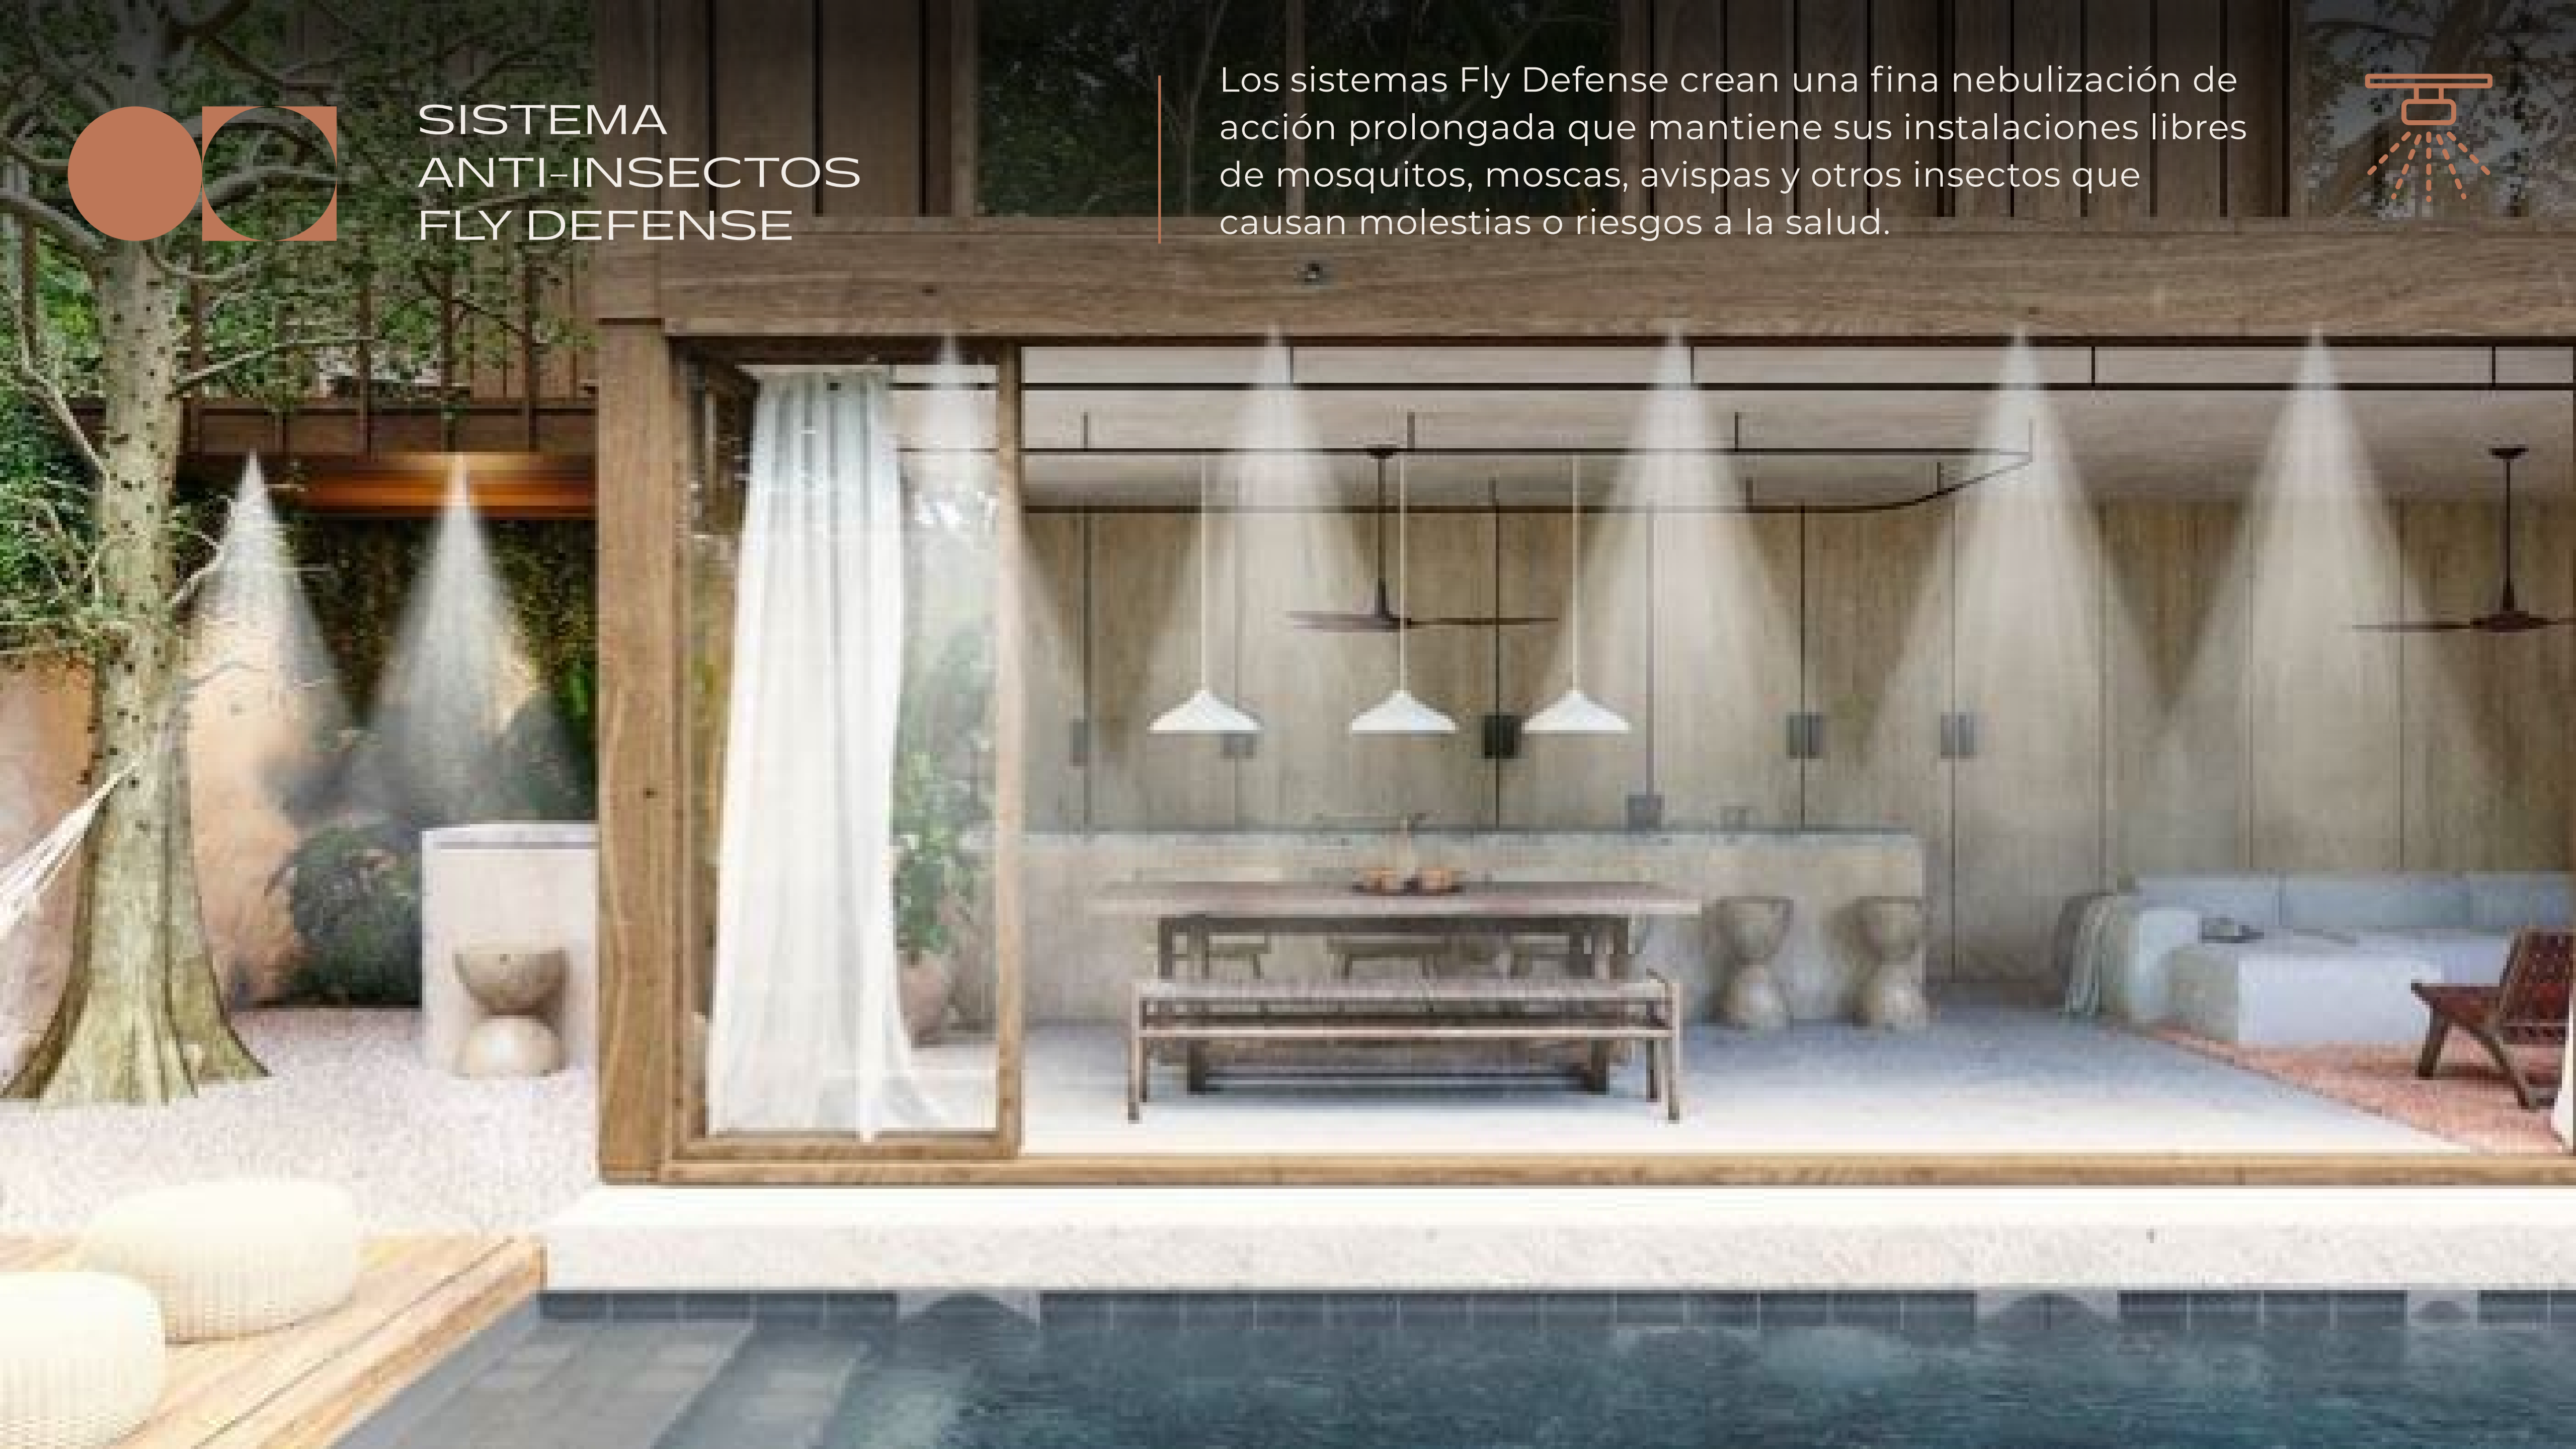

SISTEMA ANTI-INSECTOS FLY DEFENSE

Los sistemas Fly Defense crean una fina nebulización de acción prolongada que mantiene sus instalaciones libres de mosquitos, moscas, avispas y otros insectos que causan molestias o riesgos a la salud.