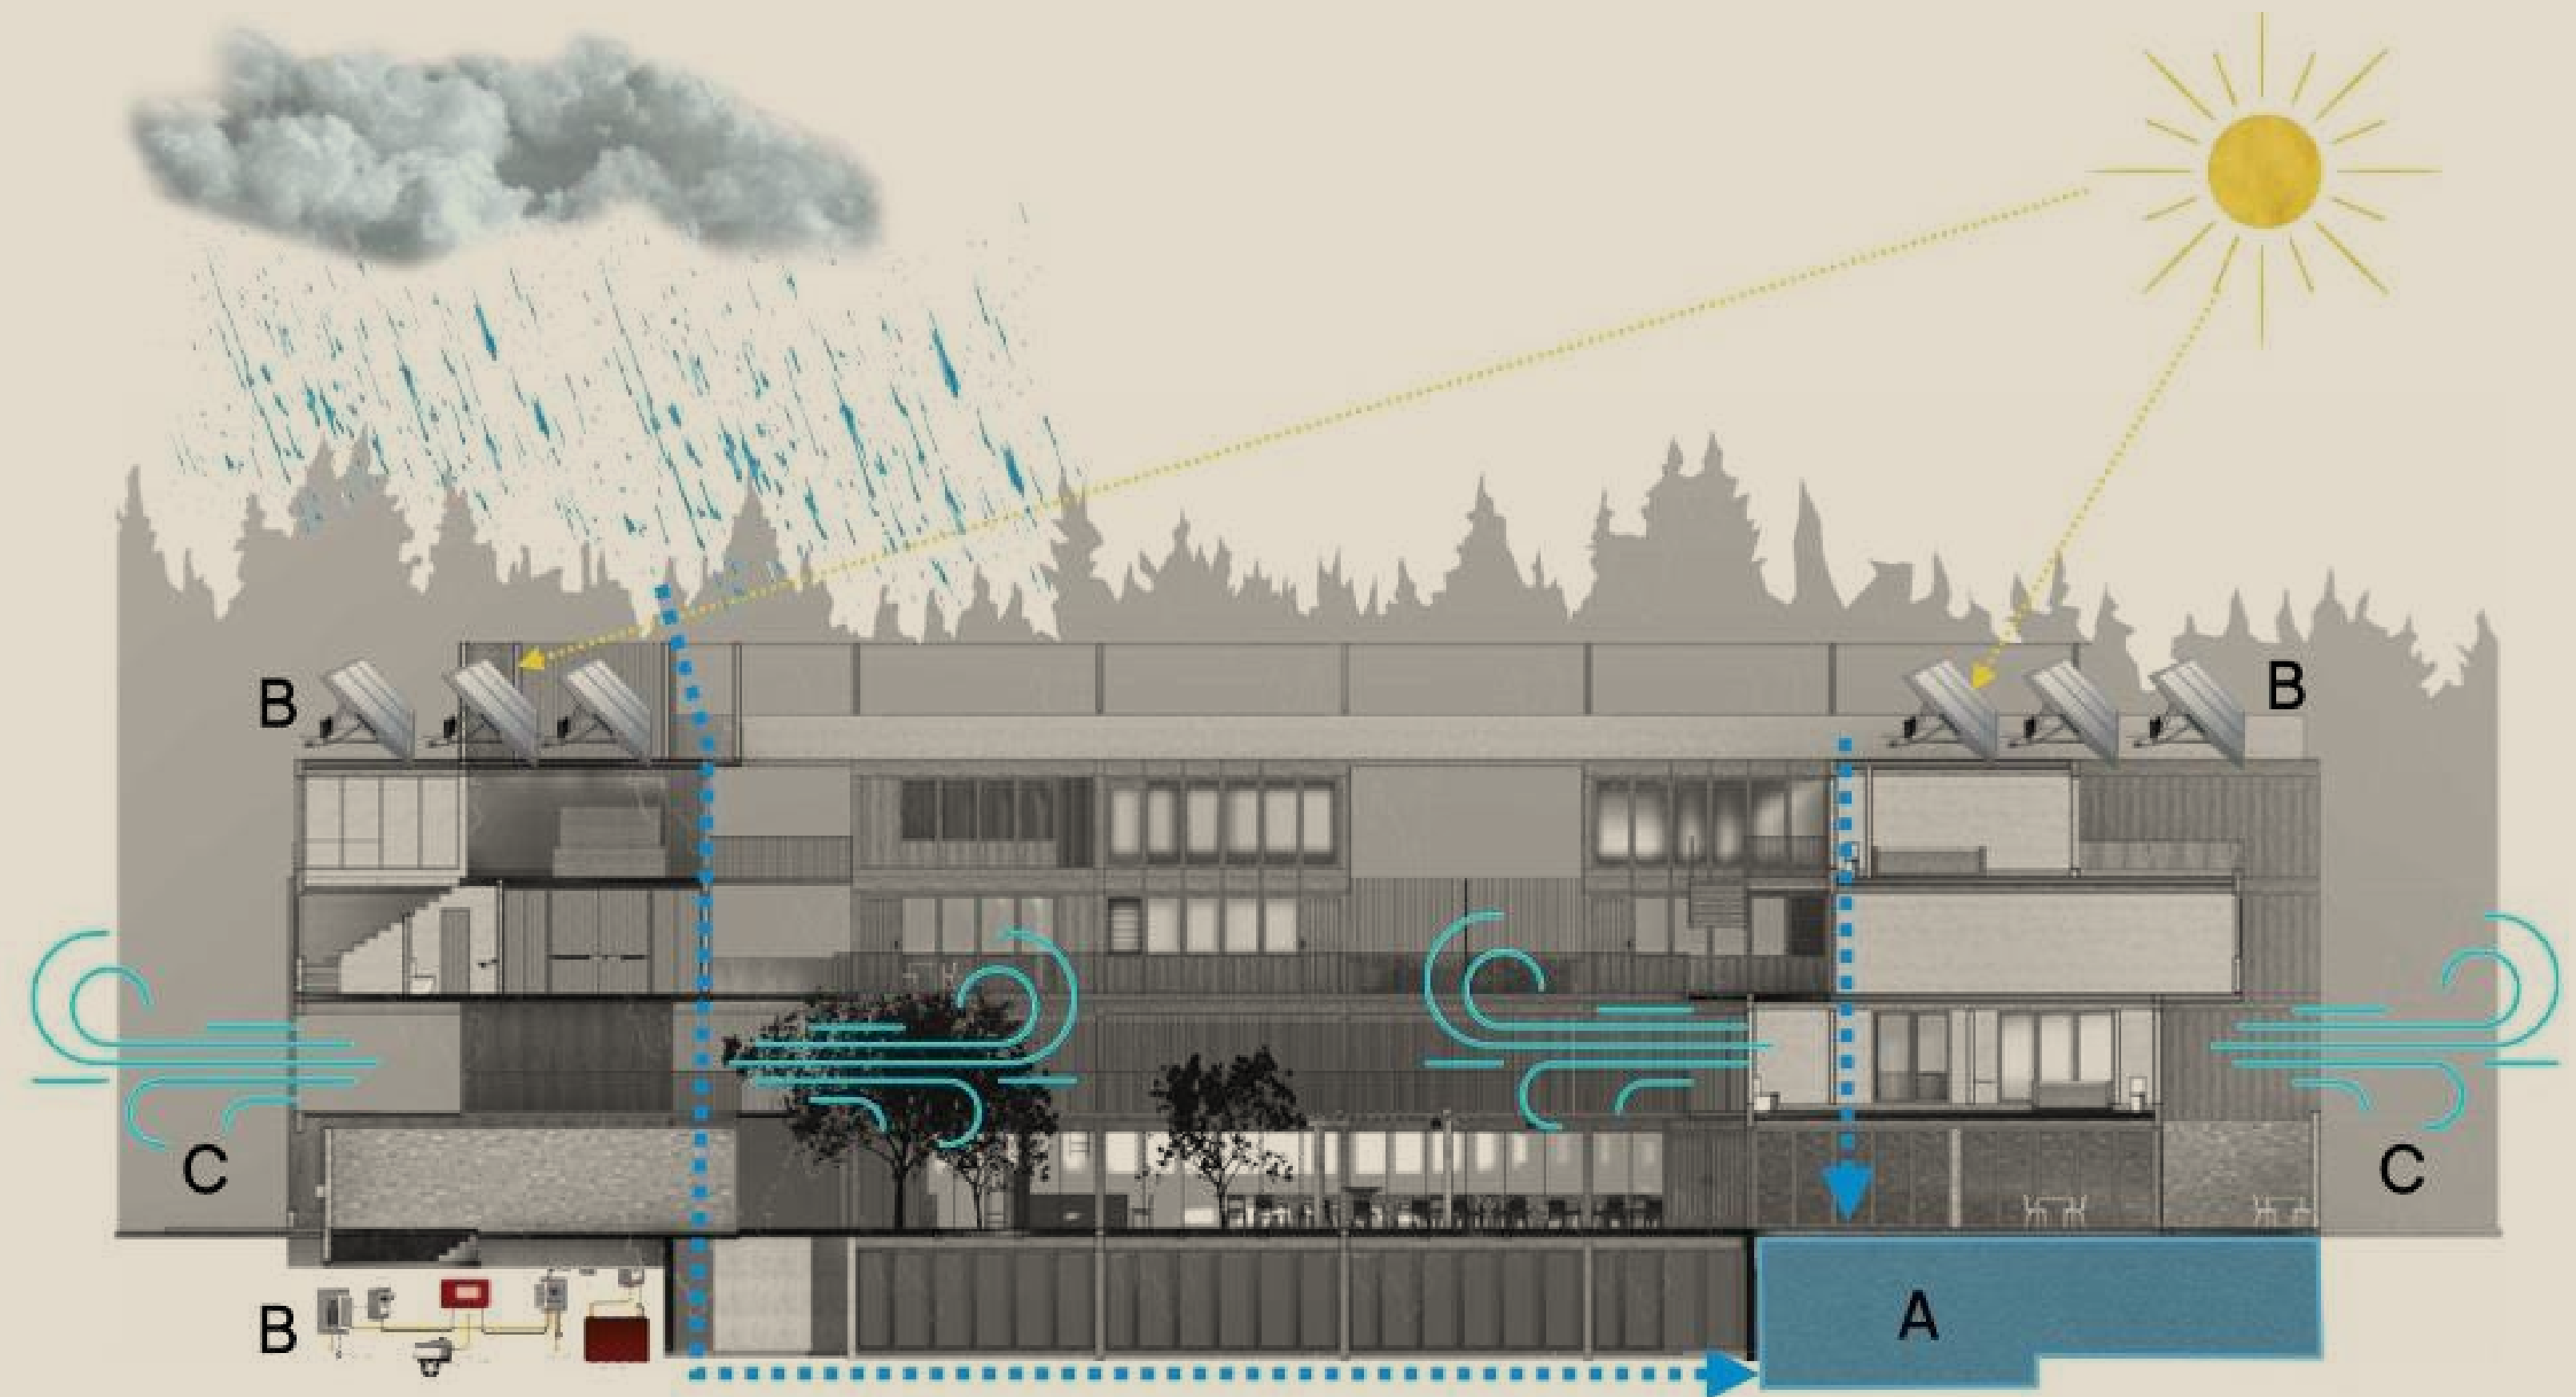

Seguridad 24/7 y acceso
controlado

SPA
SUBTERRANEO

CINEMA PERSONAL

En cada habitación, contamos con un sistema de pantalla retráctil para proyectar lo mejor del cine, series y tv mientras descansas.

MADERA TERMOTRATADA

Se contará con paneles que convierten la luz solar en electricidad, sumado a los generadores de energía que tienen una duración de hasta 14 horas. Además de tener un sistema de recolección de agua de lluvia, que luego con un sistema de Osmosis Inversa.

- A-** Captación pluvial
- B-** Generación de energía solar
- C-** Ventilación cruzada

SISTEMA ANTI-INSECTOS FLY DEFENSE

Los sistemas Fly Defense crean una fina nebulización de acción prolongada que mantiene sus instalaciones libres de mosquitos, moscas, avispas y otros insectos que causan molestias o riesgos a la salud.

Chapa inteligente que te permite controlar el acceso y reducir el consumo.

Ductos de basura en cada nivel, para comodidad y recolección eficiente.

Se preservará el 40% de la vegetación endémica del lugar.