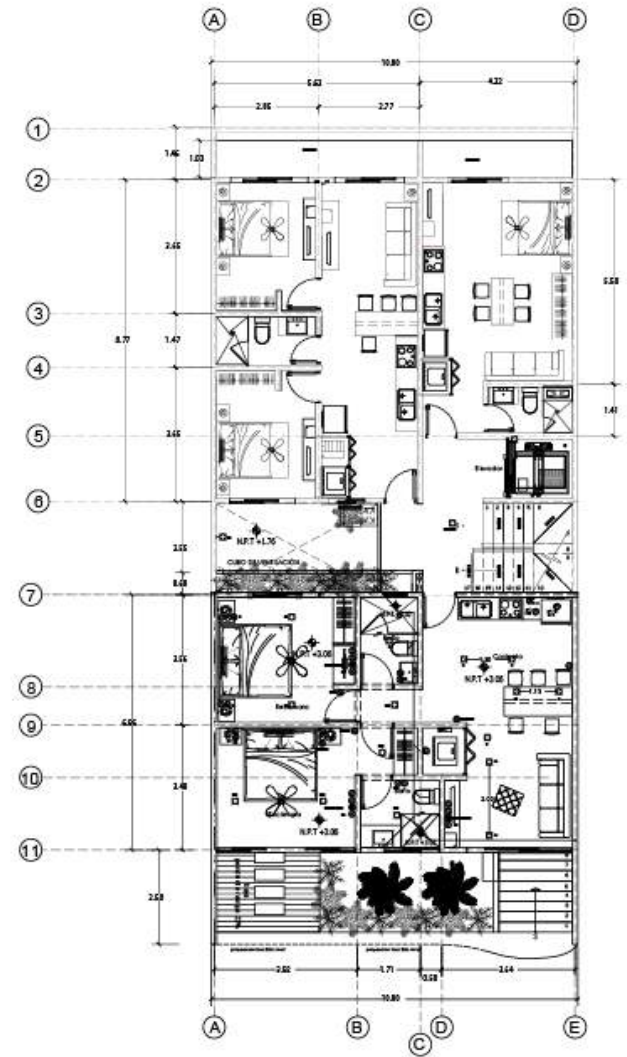

Cocinas y clósets

Acabados de lujo en acero
inoxidable, cobre y granito en
cocinas y baños

PRIMER NIVEL

SERENATA | 14

DEPARTAMENTOS | RIVIERA MAYA

DEPARTAMENTO 101
ELSA

Primer Nivel
Una habitación
Habitacional 44.16 m²
Terraza 11.78 m²
Metros Totales 55.92 m²

DEPARTAMENTO 102
LUCIA

Primer Nivel
Dos habitaciones
Habitacional 81.67 m²
Patio con Terraza 18.71 m²
Metros Totales 100.40 m²

SEGUNDO NIVEL

SERENATA | 16

DEPARTAMENTOS | RIVIERA MAYA

DEPARTAMENTO 201
OFELIA

Primer Nivel
Dos habitaciones
Habitacional 71.24 m²
Metros Totales 71.24 m²

DEPARTAMENTO 202
EVA

Primer Nivel
Dos habitaciones
Metros Totales 35.02 m²

DEPARTAMENTO 201
SARA

Primer Nivel
Dos habitaciones
Metros Totales 56.62 m²