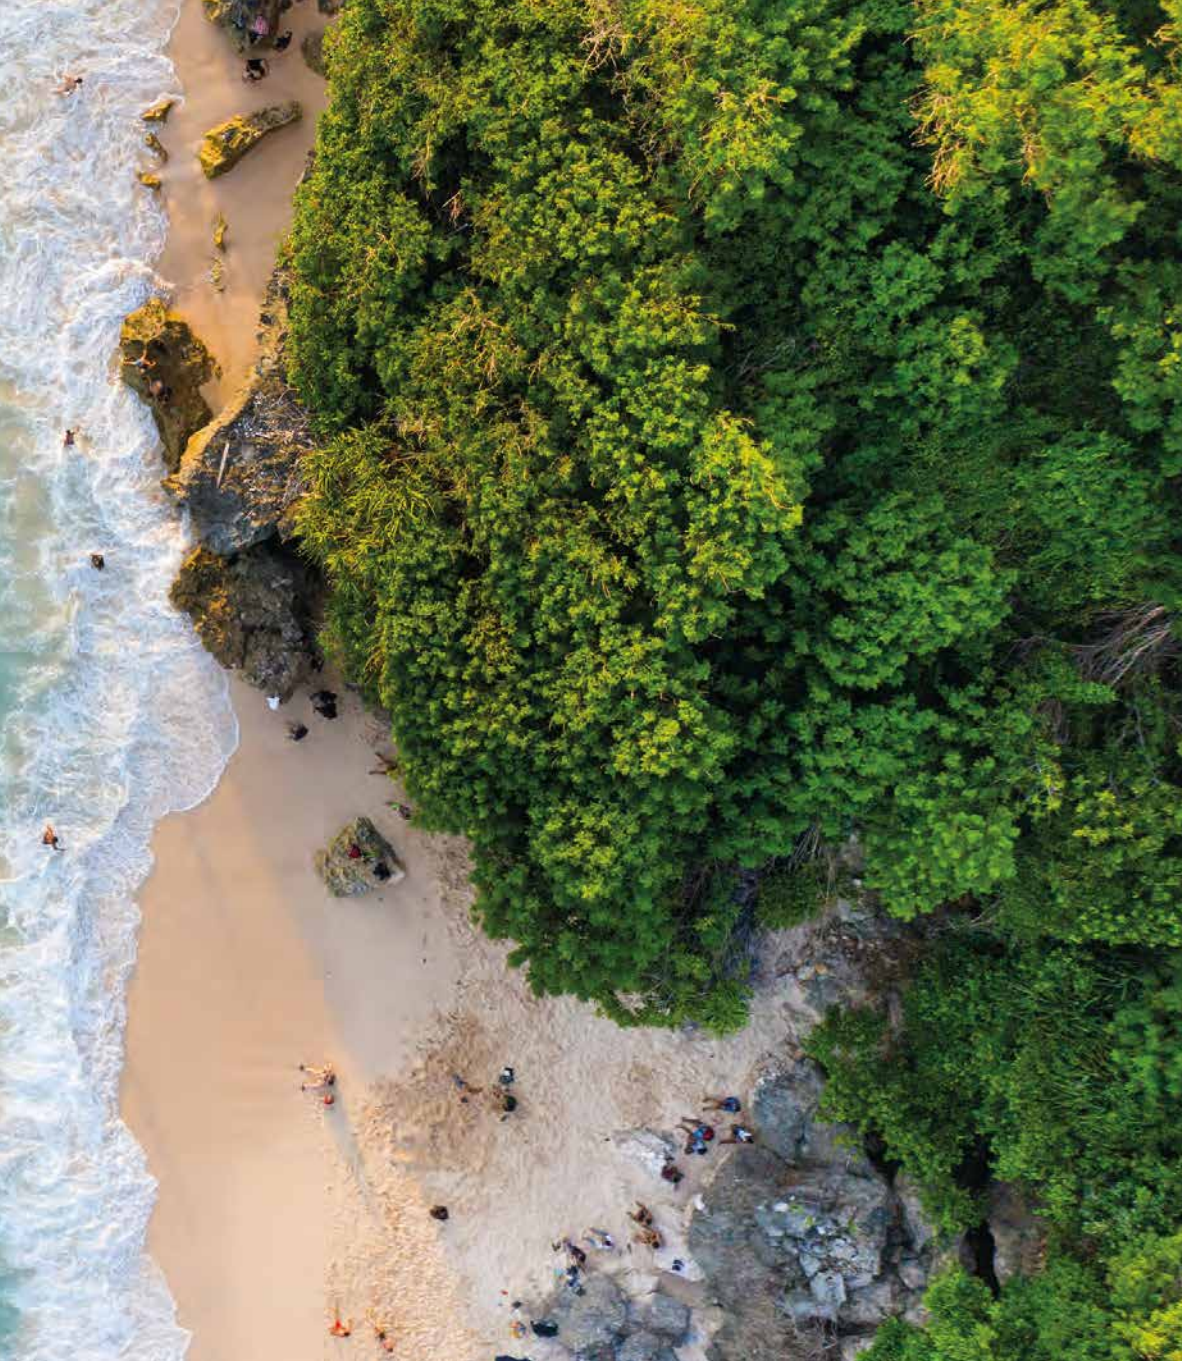

S E R E N A T A

DEPARTAMENTOS | RIVIERA MAYA