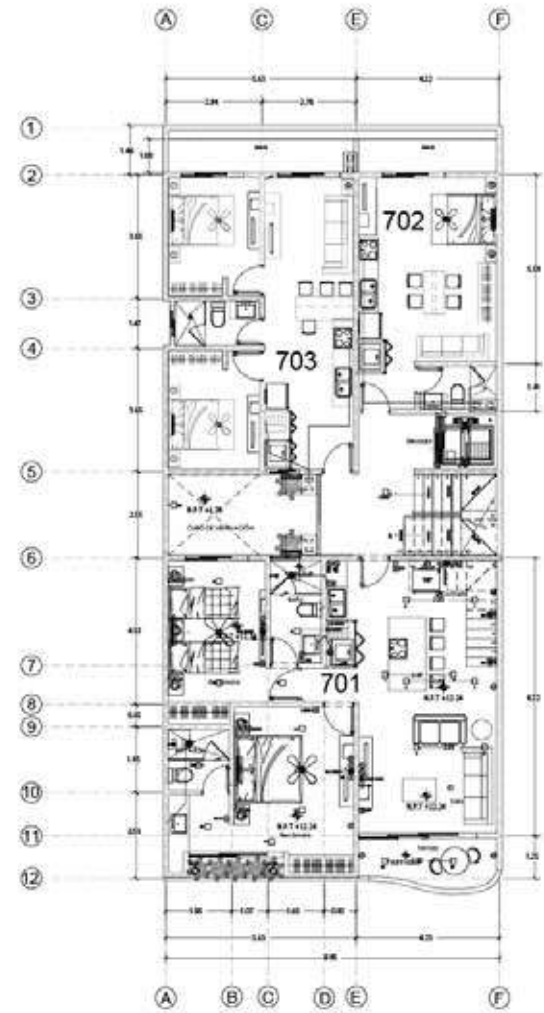

DEPARTAMENTO 502
CAMILA

Quinto Nivel
Dos habitaciones
Metros Totales 89.99 m²

SERENATA | 25

DEPARTAMENTO 601
LOLA

Sexto Nivel
Dos habitaciones

Metros Totales 93.72 m²

DEPARTAMENTO 603
LIBERTAD

Sexto Nivel
Dos habitaciones

Metros Totales 56.62 m²

DEPARTAMENTO 602
AMALIA

Sexto Nivel
Estudio

Metros Totales 35.02 m²

SEPTIMO NIVEL

SERENATA | 28

DEPARTAMENTOS | RIVIERA MAYA

DEPARTAMENTO 701
MARIA

Septimo Nivel
Dos habitaciones - PH
Metros Totales 190.99 m²

DEPARTAMENTO 702
FRIDA

Septimo Nivel
Estudio
Metros Totales 35.02 m²

DEPARTAMENTO 703
SOFIA

Septimo Nivel
Dos habitaciones
Metros Totales 56.62 m²