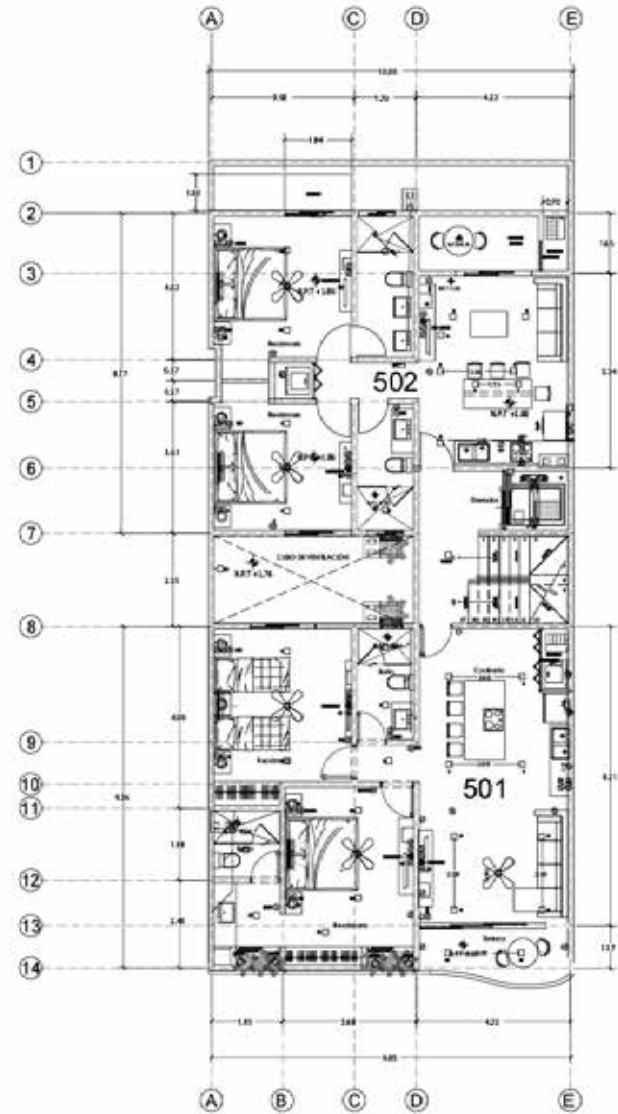

DEPARTAMENTO 404
LILIA

Cuarto Nivel
Dos habitaciones
Metros Totales 56.62 m²

QUINTO NIVEL

SERENATA | 24

DEPARTAMENTOS | RIVIERA MAYA

DEPARTAMENTO 501
VALENTINA

Quinto Nivel
Dos habitaciones
Metros Totales 93.72 m²

DEPARTAMENTO 502
CAMILA

Quinto Nivel
Dos habitaciones
Metros Totales 89.99 m²

SERENATA | 25

DEPARTAMENTO 601
LOLA

Sexto Nivel
Dos habitaciones

Metros Totales 93.72 m²

DEPARTAMENTO 603
LIBERTAD

Sexto Nivel
Dos habitaciones