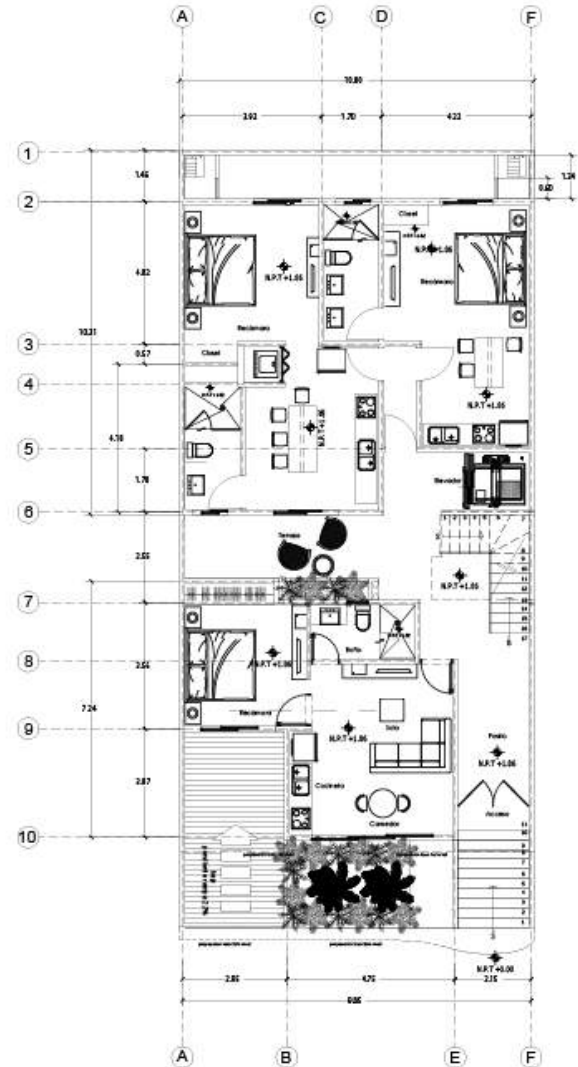

Cocinas y clósets

Acabados de lujo en acero
inoxidable, cobre y granito en
cocinas y baños

PRIMER NIVEL

SERENATA | 14

DEPARTAMENTOS | RIVIERA MAYA

DEPARTAMENTO 101
ELSA

Primer Nivel
Una habitación
Habitacional 44.16 m²
Terraza 11.78 m²
Metros Totales 55.92 m²

DEPARTAMENTO 102
LUCIA

Primer Nivel
Dos habitaciones
Habitacional 81.67 m²
Patio con Terraza 18.71 m²
Metros Totales 100.40 m²

SEGUNDO NIVEL

SERENATA | 16

DEPARTAMENTOS | RIVIERA MAYA

DEPARTAMENTO 201
OFELIA