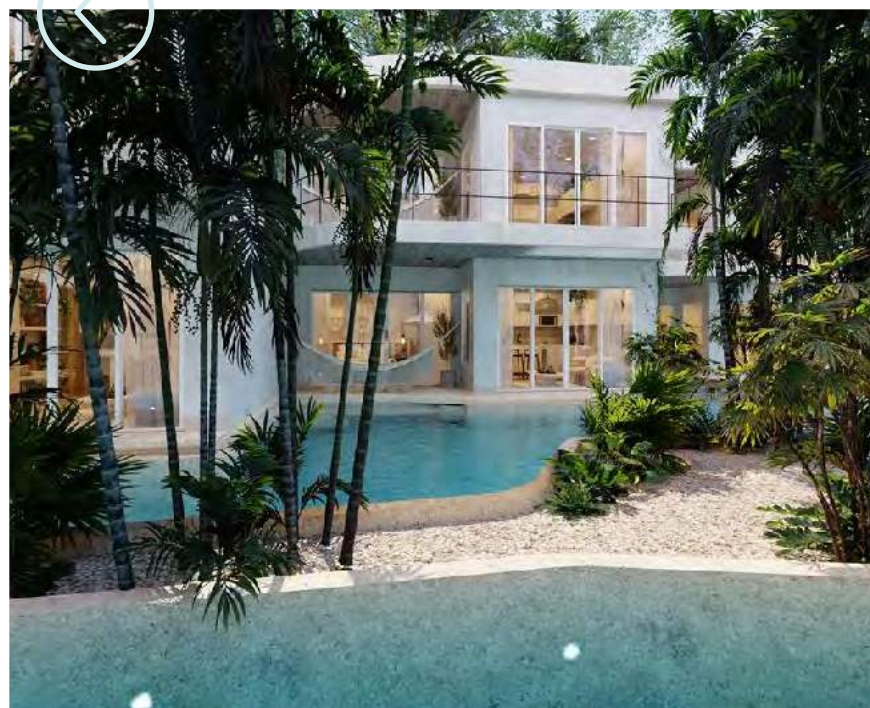

SLIDE
14

ELENIA
by Axxkaba