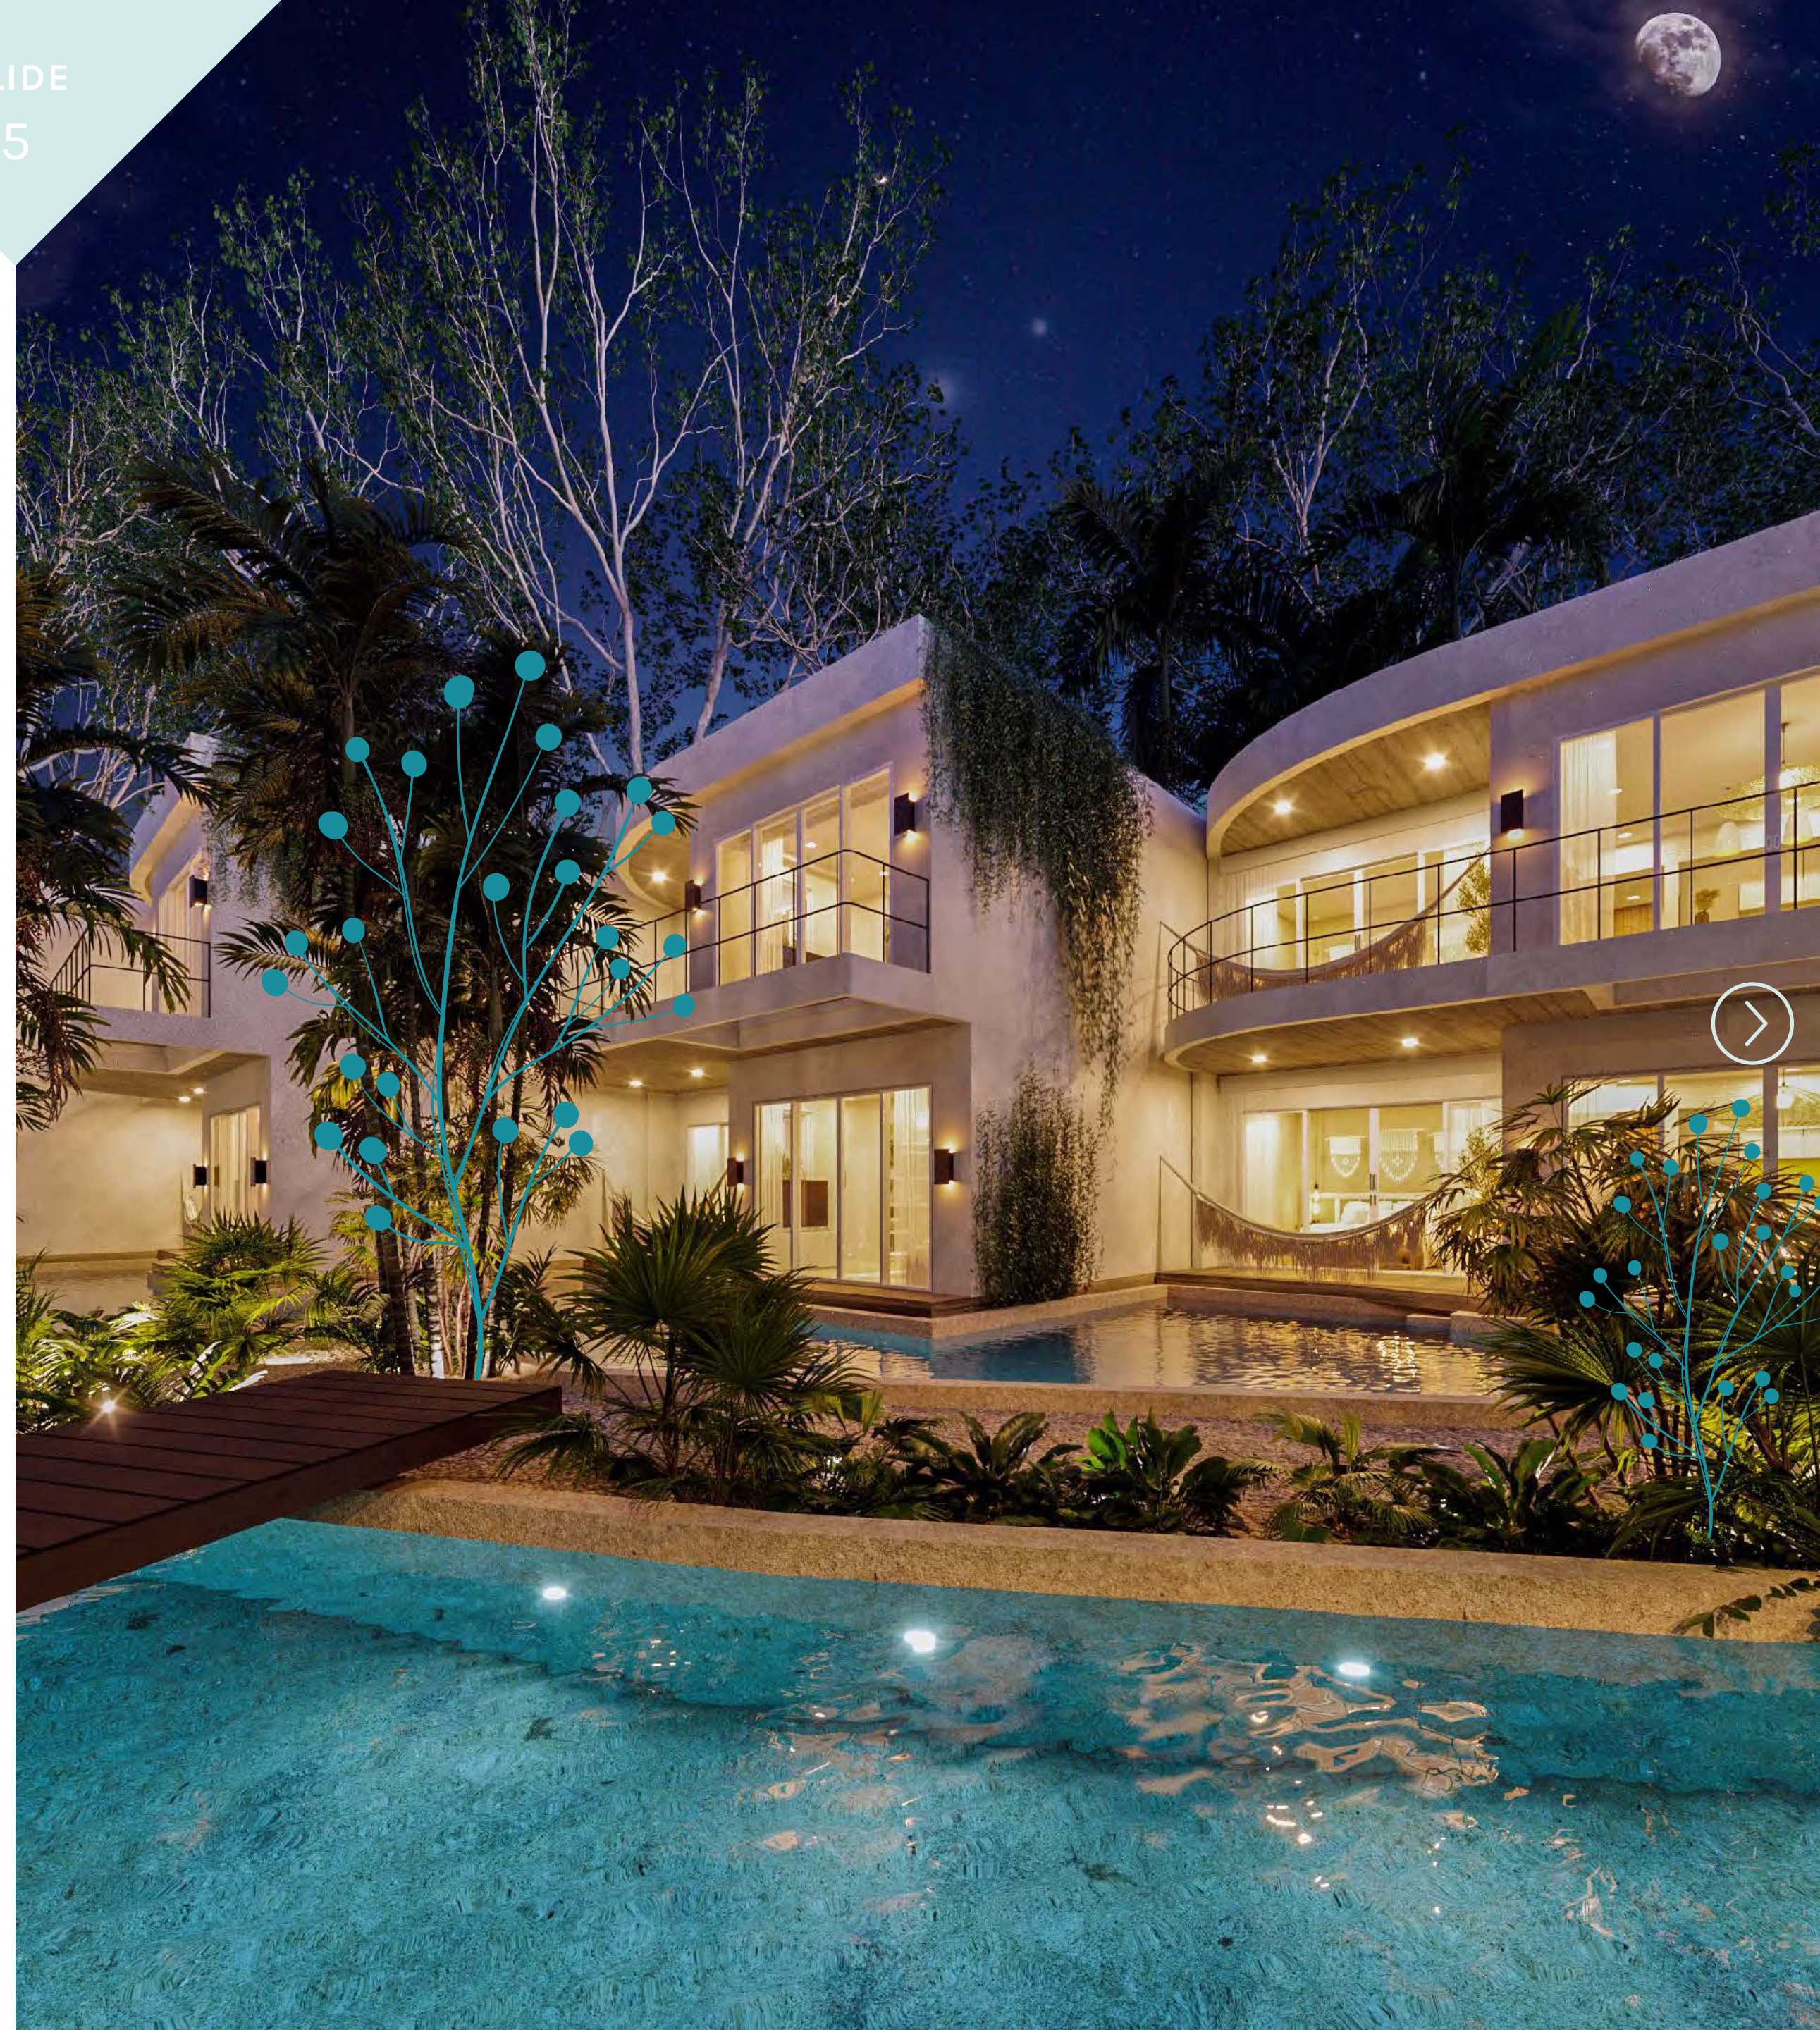

*/ Concepto
Concept*

ELENIA

ELENIA, villas modernas con estilo "Boho Chic".

El ambiente y el estilo de los interiores le da una experiencia de confort y relajación cada día, con acceso SWIM UP a las unidades en planta baja.

ELENIA, modern villas with unique "Boho Chic" style.

The ambiance and style of the interiors gives you an experience of comfort and relaxation every day, with SWIM UP access to the units.

—
Fauna, naturaleza, selva, belleza, tranquilidad

Fauna, nature, jungle, beauty, tranquility