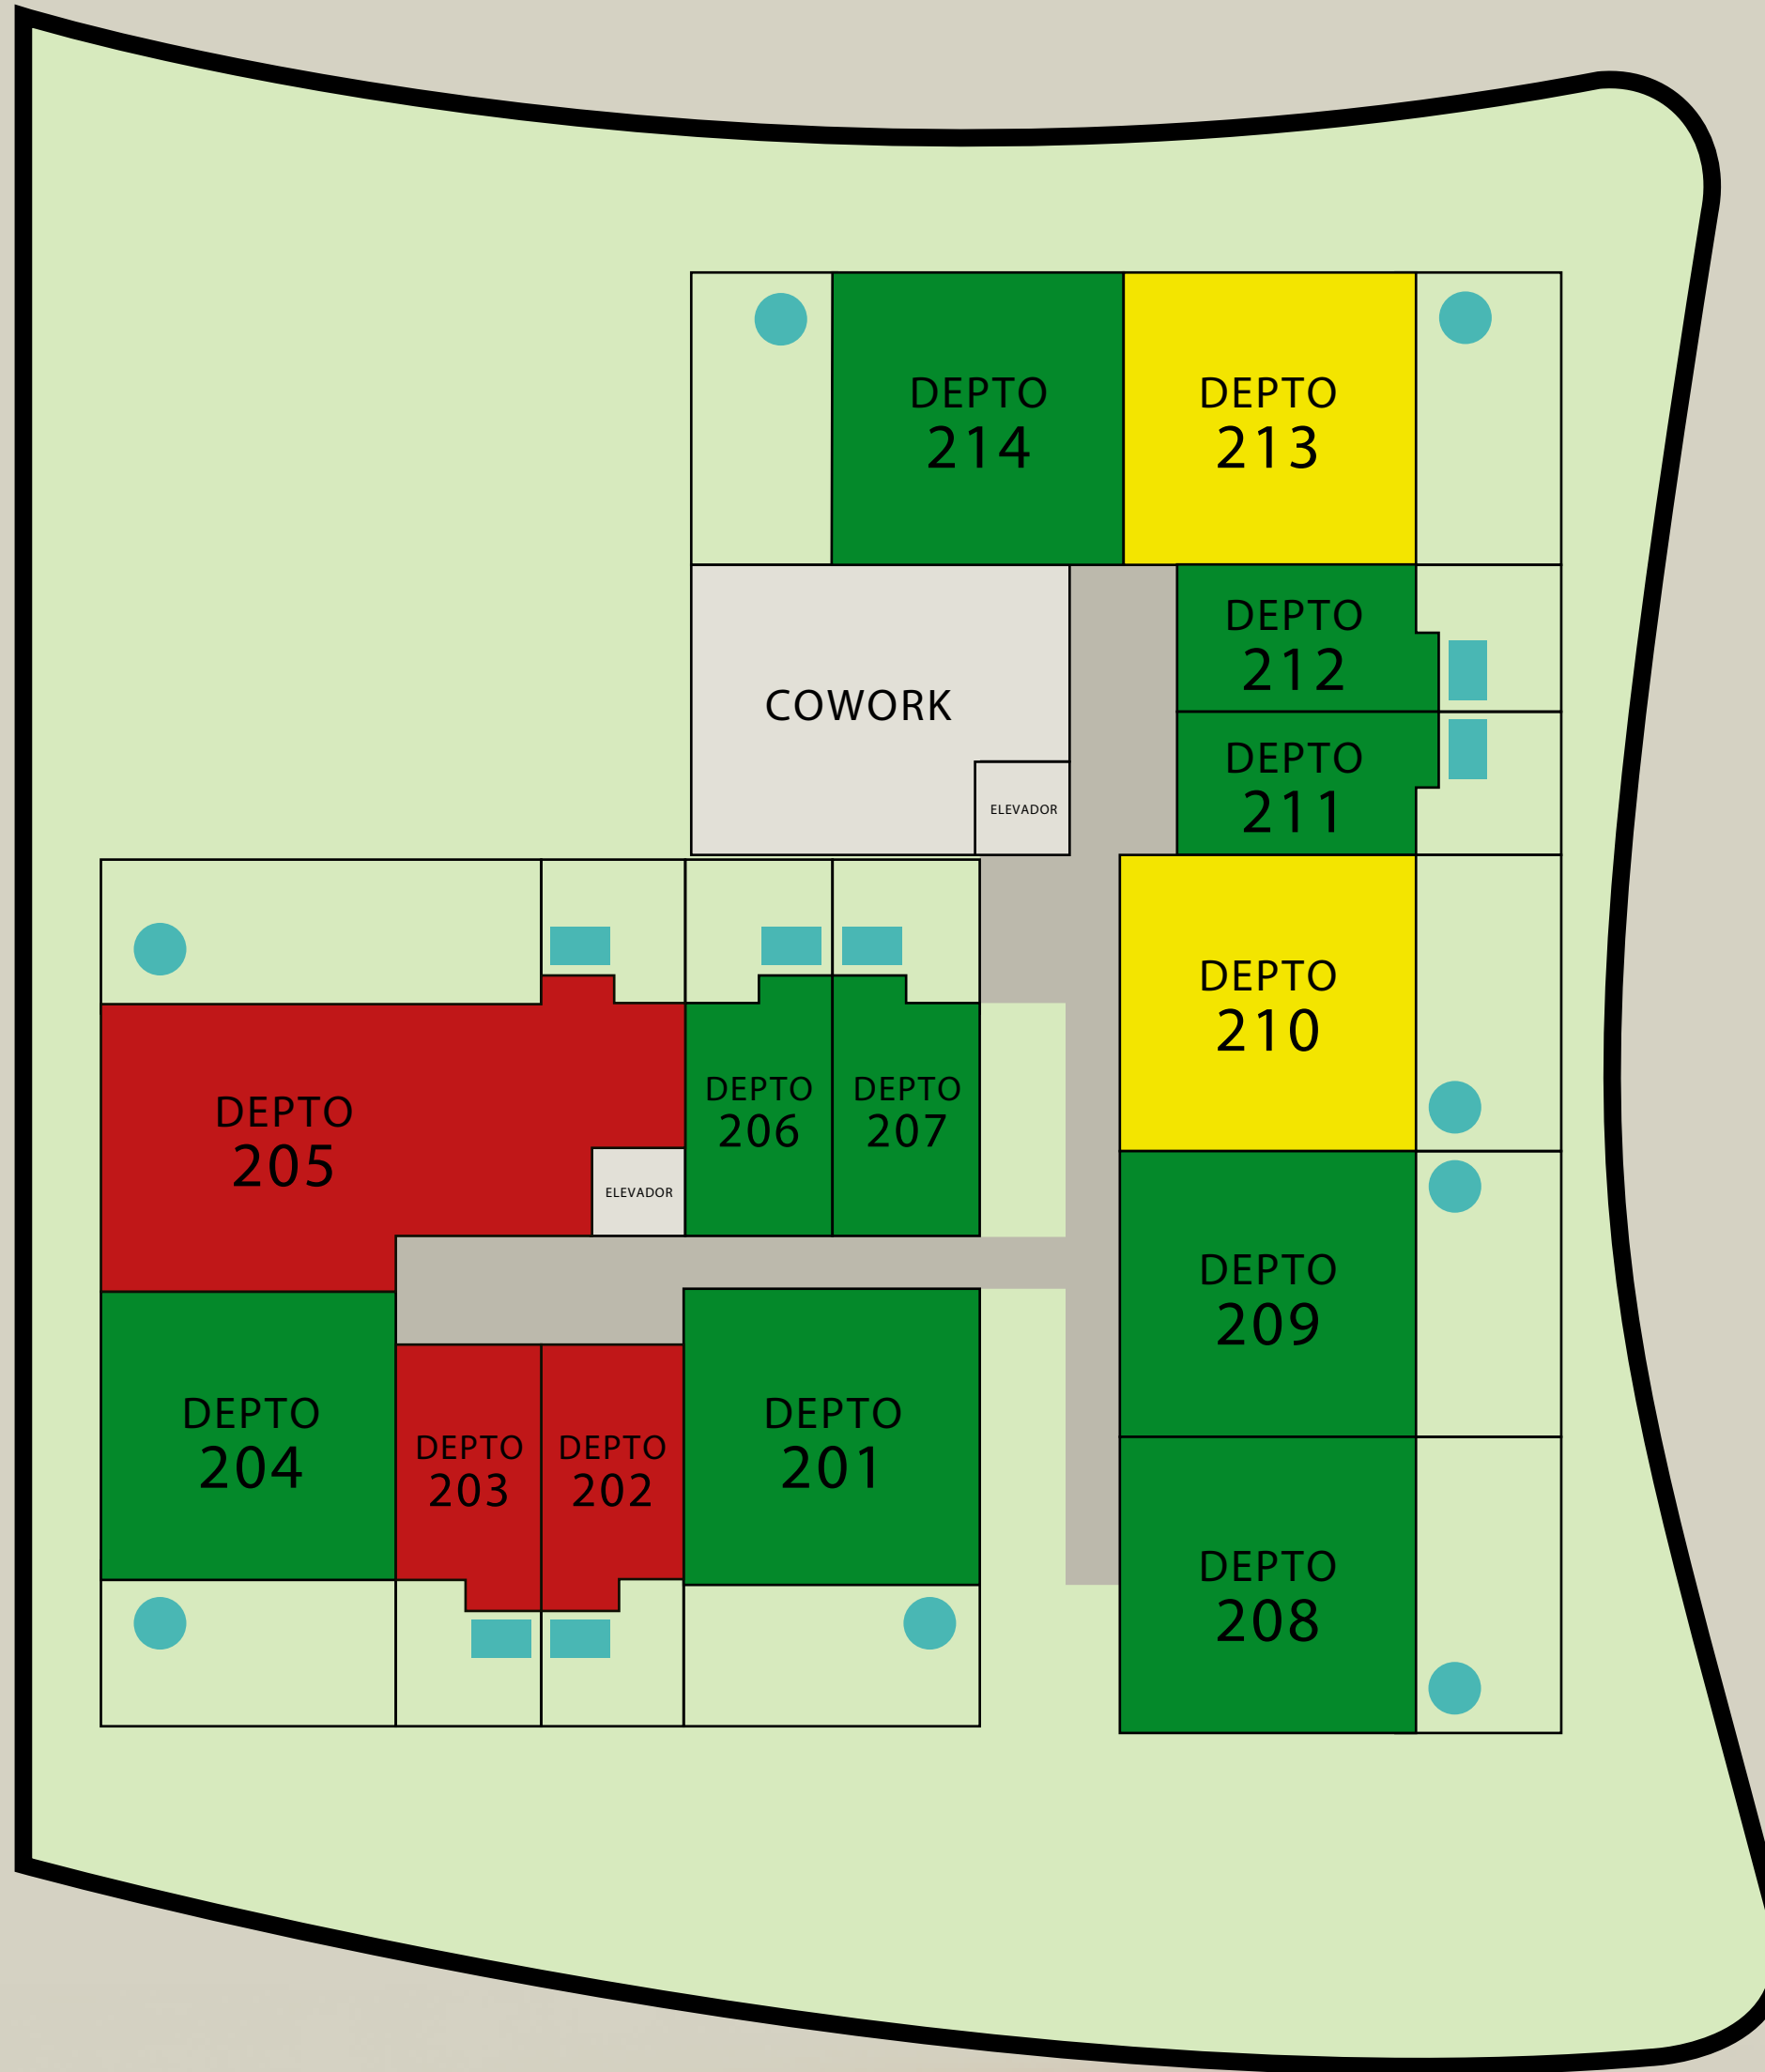

STELLAR LIVING

CONSTELADA

Aldea Zamá
Tulum, MX

-  Disponible
Available
-  Apartado
Reserved
-  Vendido
Sold

CONSTELADA PLANTA BAJA

CONSTELADA

Aldea Zamá
Tulum, MX

-  Disponible
Available
-  Apartado
Reserved
-  Vendido
Sold

CONSTELADA

Aldea Zamá
Tulum, MX

-  Disponible
Available
-  Apartado
Reserved
-  Vendido
Sold

STELLAR LIVING

CONSTELADA

Aldea Zamá
Tulum, MX

-  Disponible
Available
-  Apartado
Reserved
-  Vendido
Sold

CONSTELADA
NIVEL 3