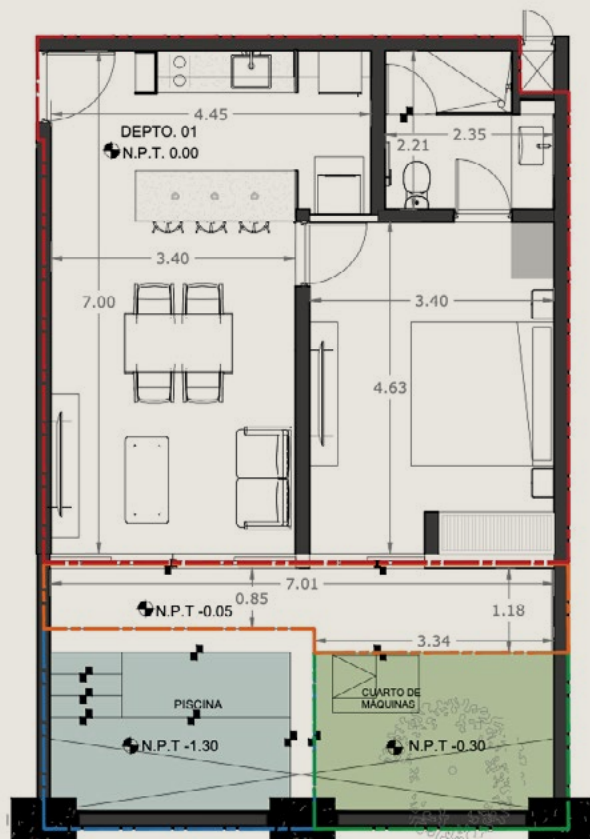

Ara

ESTUDIO
DESDE 29 M2

23 UNIDADES
CON PISCINA

2 UNIDADES
SIN PISCINA

- Cocina con barra
- Espacio para cama King Size
- Clóset
- Baño completo
- Terraza o Balcón
- Piscina o Jacuzzi*
- Áreas Verdes o Jardinera

* A excepción de dos unidades.

Lira

UNA RECAMARA
DESDE 70 M2
18 UNIDADES

- Cocina con barra
- Comedor
- Sala
- Recámara con clóset
- Baño completo
- Área de Lavado
- Terraza o Balcón
- Piscina o Jacuzzi
- Áreas Verdes o Jardinera