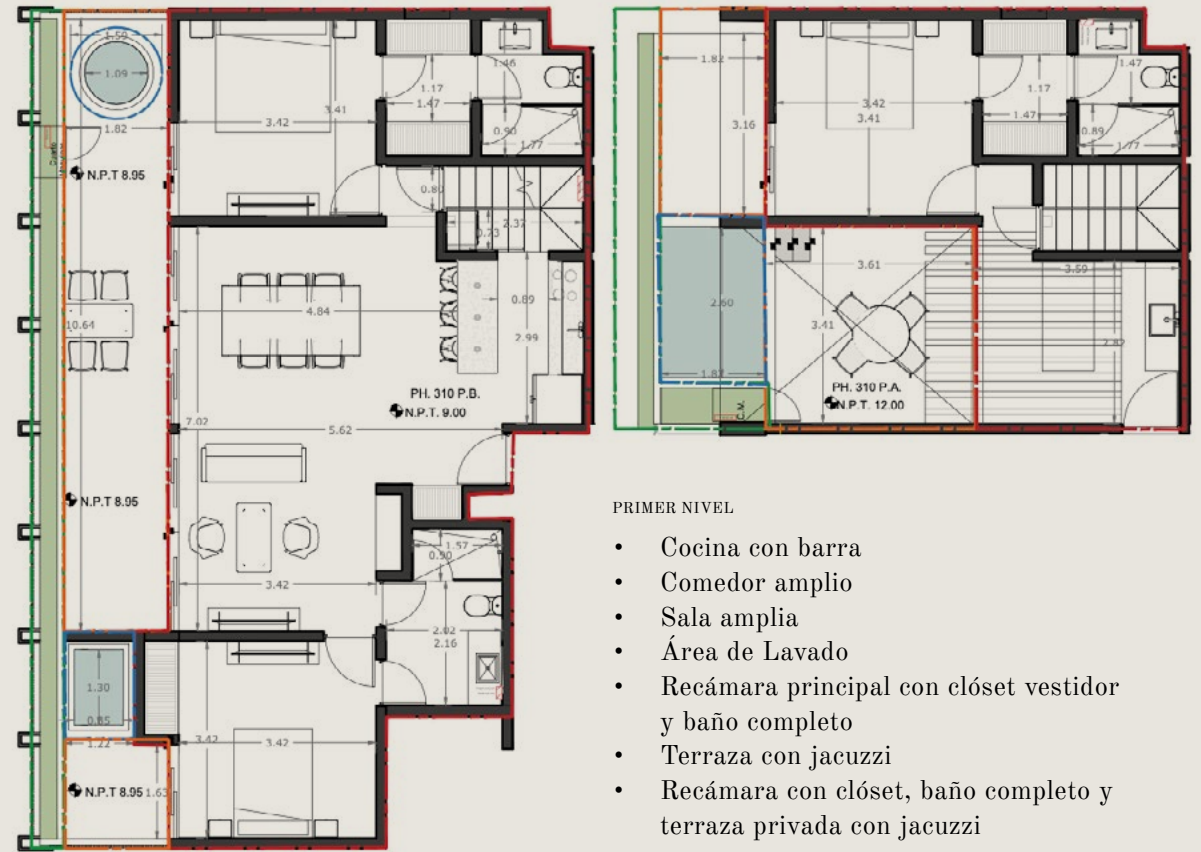

UNIDADES

UNIDADES

Andrómeda

DOS RECAMARAS

DESDE 104 M²

2 UNIDADES

- Cocina con barra
- Comedor
- Sala
- Recámara principal con clóset y baño completo
- Recámara *lock-off* con clóset y baño completo
- Área de Lavado
- Terraza o Balcón
- Piscina o Jacuzzi
- Áreas Verdes o Jardinera

UNIDADES

Casiopea

DOS RECAMARAS PLUS
DESDE 125 M2
3 UNIDADES

- Cocina con barra amplia
- Comedor amplia
- Sala amplia
- Terraza amplia con Jacuzzi
- Recámara principal con clóset y baño completo
- Recámara *lock-off* con clóset y baño completo
- Área de Lavado
- Terraza o Balcón
- Áreas Verdes o Jardinera
- Doble Jacuzzi

Corona Australis

PENTHOUSE
3 RECAMARAS
DESDE 169 M2
4 UNIDADES

PRIMER NIVEL

- Cocina con barra
- Comedor
- Sala
- Recámara principal con clóset vestidor y baño completo
- Recámara con clóset y baño completo
- Balcón
- Jardinera
- Jacuzzi

SEGUNDO NIVEL

- Recámara *lock-off* con clóset vestidor y baño completo
- Balcón y terraza
- Piscina
- Pérgola con barra
- Jardinera

UNIDADES

Corona Borealis

PENTHOUSE
3 RECAMARAS PLUS
DESDE 197 M2
2 UNIDADES