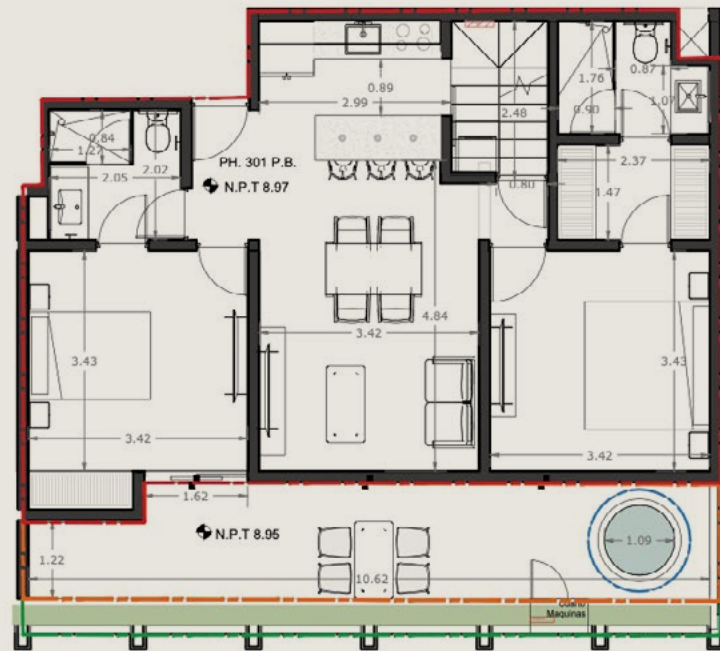

Corona Australis

PENTHOUSE
3 RECAMARAS
DESDE 169 M2
4 UNIDADES

PRIMER NIVEL

- Cocina con barra
- Comedor
- Sala
- Recámara principal con clóset vestidor y baño completo
- Recámara con clóset y baño completo
- Balcón
- Jardinera
- Jacuzzi

SEGUNDO NIVEL

- Recámara *lock-off* con clóset vestidor y baño completo
- Balcón y terraza
- Piscina
- Pérgola con barra
- Jardinera

UNIDADES