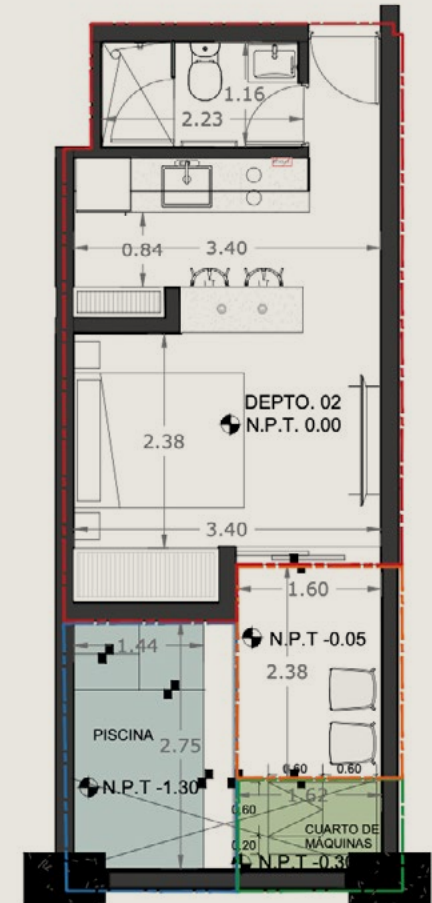

UNIDADES

54 departamentos,

EN 6 DIFERENTES CONSTELACIONES.

*todos equipados, con un diseño y
calidad que irradia perfección y
gusto, superarán tus expectativas.*

EL EQUILIBRIO PERFECTO

ENTRE LO TERRENAL

Y LO COSMICO.

Ara

ESTUDIO
DESDE 29 M2

23 UNIDADES
CON PISCINA

2 UNIDADES
SIN PISCINA

- Cocina con barra
- Espacio para cama King Size
- Clóset
- Baño completo
- Terraza o Balcón
- Piscina o Jacuzzi*
- Áreas Verdes o Jardinera

* A excepción de dos unidades.

Lira

UNA RECAMARA
DESDE 70 M2
18 UNIDADES

- Cocina con barra
- Comedor
- Sala
- Recámara con clóset
- Baño completo
- Área de Lavado
- Terraza o Balcón
- Piscina o Jacuzzi
- Áreas Verdes o Jardinera