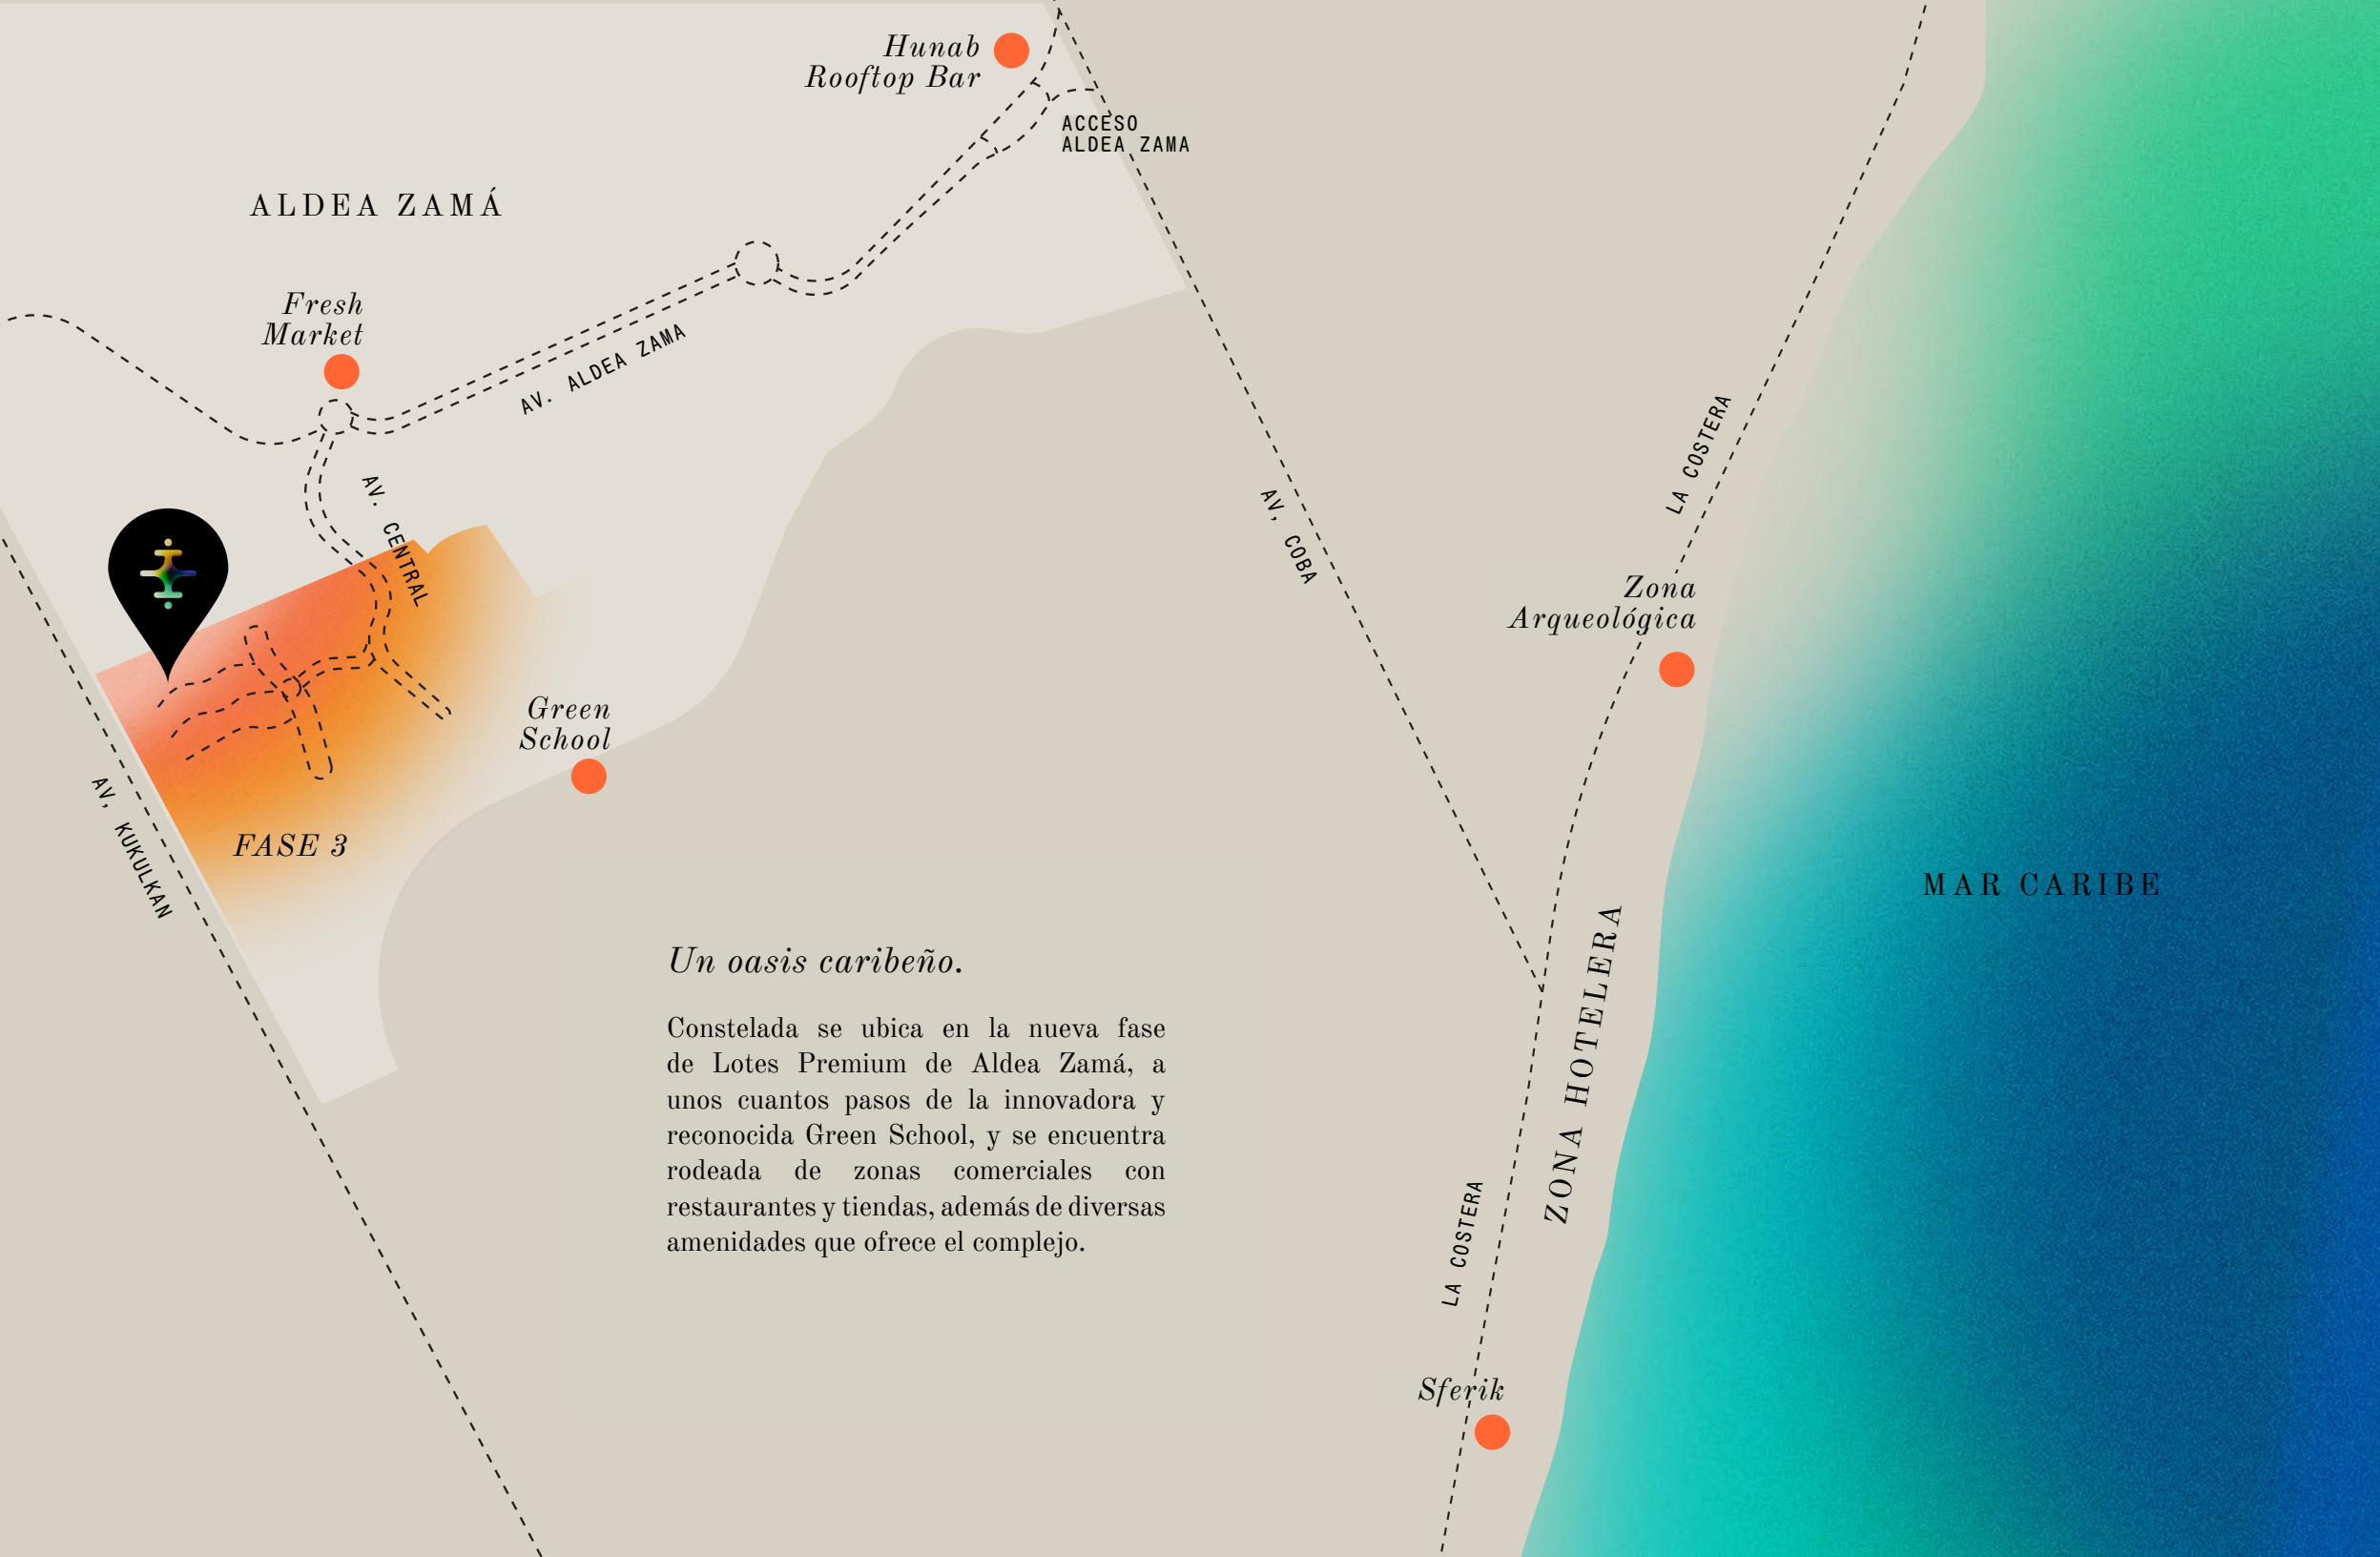

ALDEA ZAMA

Ubicada en la impresionante costa caribeña de México y enclavada en la esencia de Tulum, Aldea Zamá se ha convertido en un destino altamente deseado para quienes buscan combinar la belleza natural, la rica historia y un estilo de vida universal en un solo lugar.

Con un eclipse perfecto de serenidad y accesibilidad, Aldea Zamá no solo te brinda una ubicación privilegiada a sólo minutos de la zona hotelera, sino que también te coloca en el centro del gypset que ha hecho famoso a Tulum. Sus espacios, junto a su atmósfera bohemia y relajada, impregnan cada rincón de este destino de ensueño.

UBICACIÓN

*Hunab
Rooftop Bar*

ACCESO
ALDEA ZAMA

ALDEA ZAMÁ

*Fresh
Market*

AV. ALDEA ZAMA

AV. CENTRAL

*Green
School*

FASE 3

AV. KUKULKAN

AV. COBA

*Zona
Arqueológica*

LA COSTERA

MAR CARIBE

ZONA HOTELERA

LA COSTERA