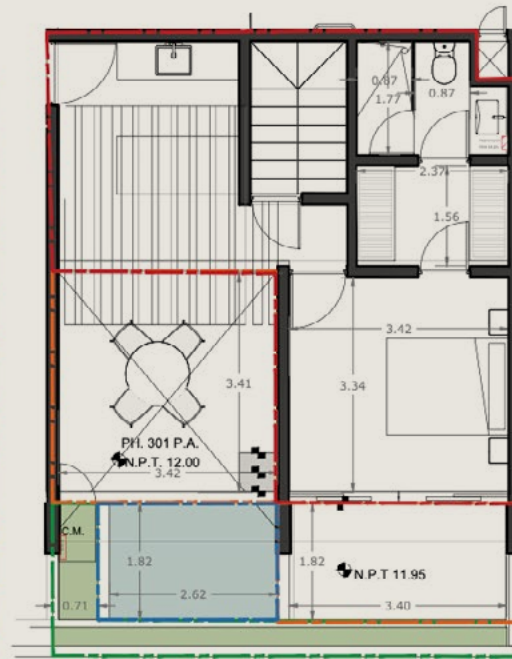

Corona Australis

PENTHOUSE
3 RECAMARAS
DESDE 169 M2
4 UNIDADES

PRIMER NIVEL

- Cocina con barra
- Comedor
- Sala
- Recámara principal con clóset vestidor y baño completo
- Recámara con clóset y baño completo
- Balcón
- Jardinera
- Jacuzzi

SEGUNDO NIVEL

- Recámara *lock-off* con clóset vestidor y baño completo
- Balcón y terraza
- Piscina
- Pérgola con barra
- Jardinera

UNIDADES