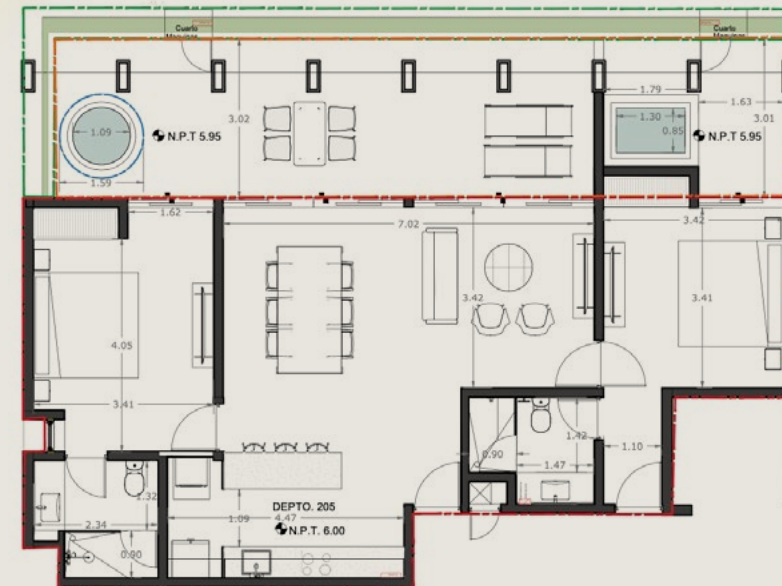

* A excepción de dos unidades.

Lira

UNA RECAMARA
DESDE 70 M2
18 UNIDADES

- Cocina con barra
- Comedor
- Sala
- Recámara con clóset
- Baño completo
- Área de Lavado
- Terraza o Balcón
- Piscina o Jacuzzi
- Áreas Verdes o Jardinera

UNIDADES

UNIDADES

Andrómeda

DOS RECAMARAS

DESDE 104 M²

2 UNIDADES

- Cocina con barra
- Comedor
- Sala
- Recámara principal con clóset y baño completo
- Recámara *lock-off* con clóset y baño completo
- Área de Lavado
- Terraza o Balcón
- Piscina o Jacuzzi
- Áreas Verdes o Jardinera

UNIDADES

Casiopea

DOS RECAMARAS PLUS
DESDE 125 M2
3 UNIDADES

- Cocina con barra amplia
- Comedor amplia
- Sala amplia
- Terraza amplia con Jacuzzi
- Recámara principal con clóset y baño completo
- Recámara *lock-off* con clóset y baño completo
- Área de Lavado
- Terraza o Balcón
- Áreas Verdes o Jardinera
- Doble Jacuzzi