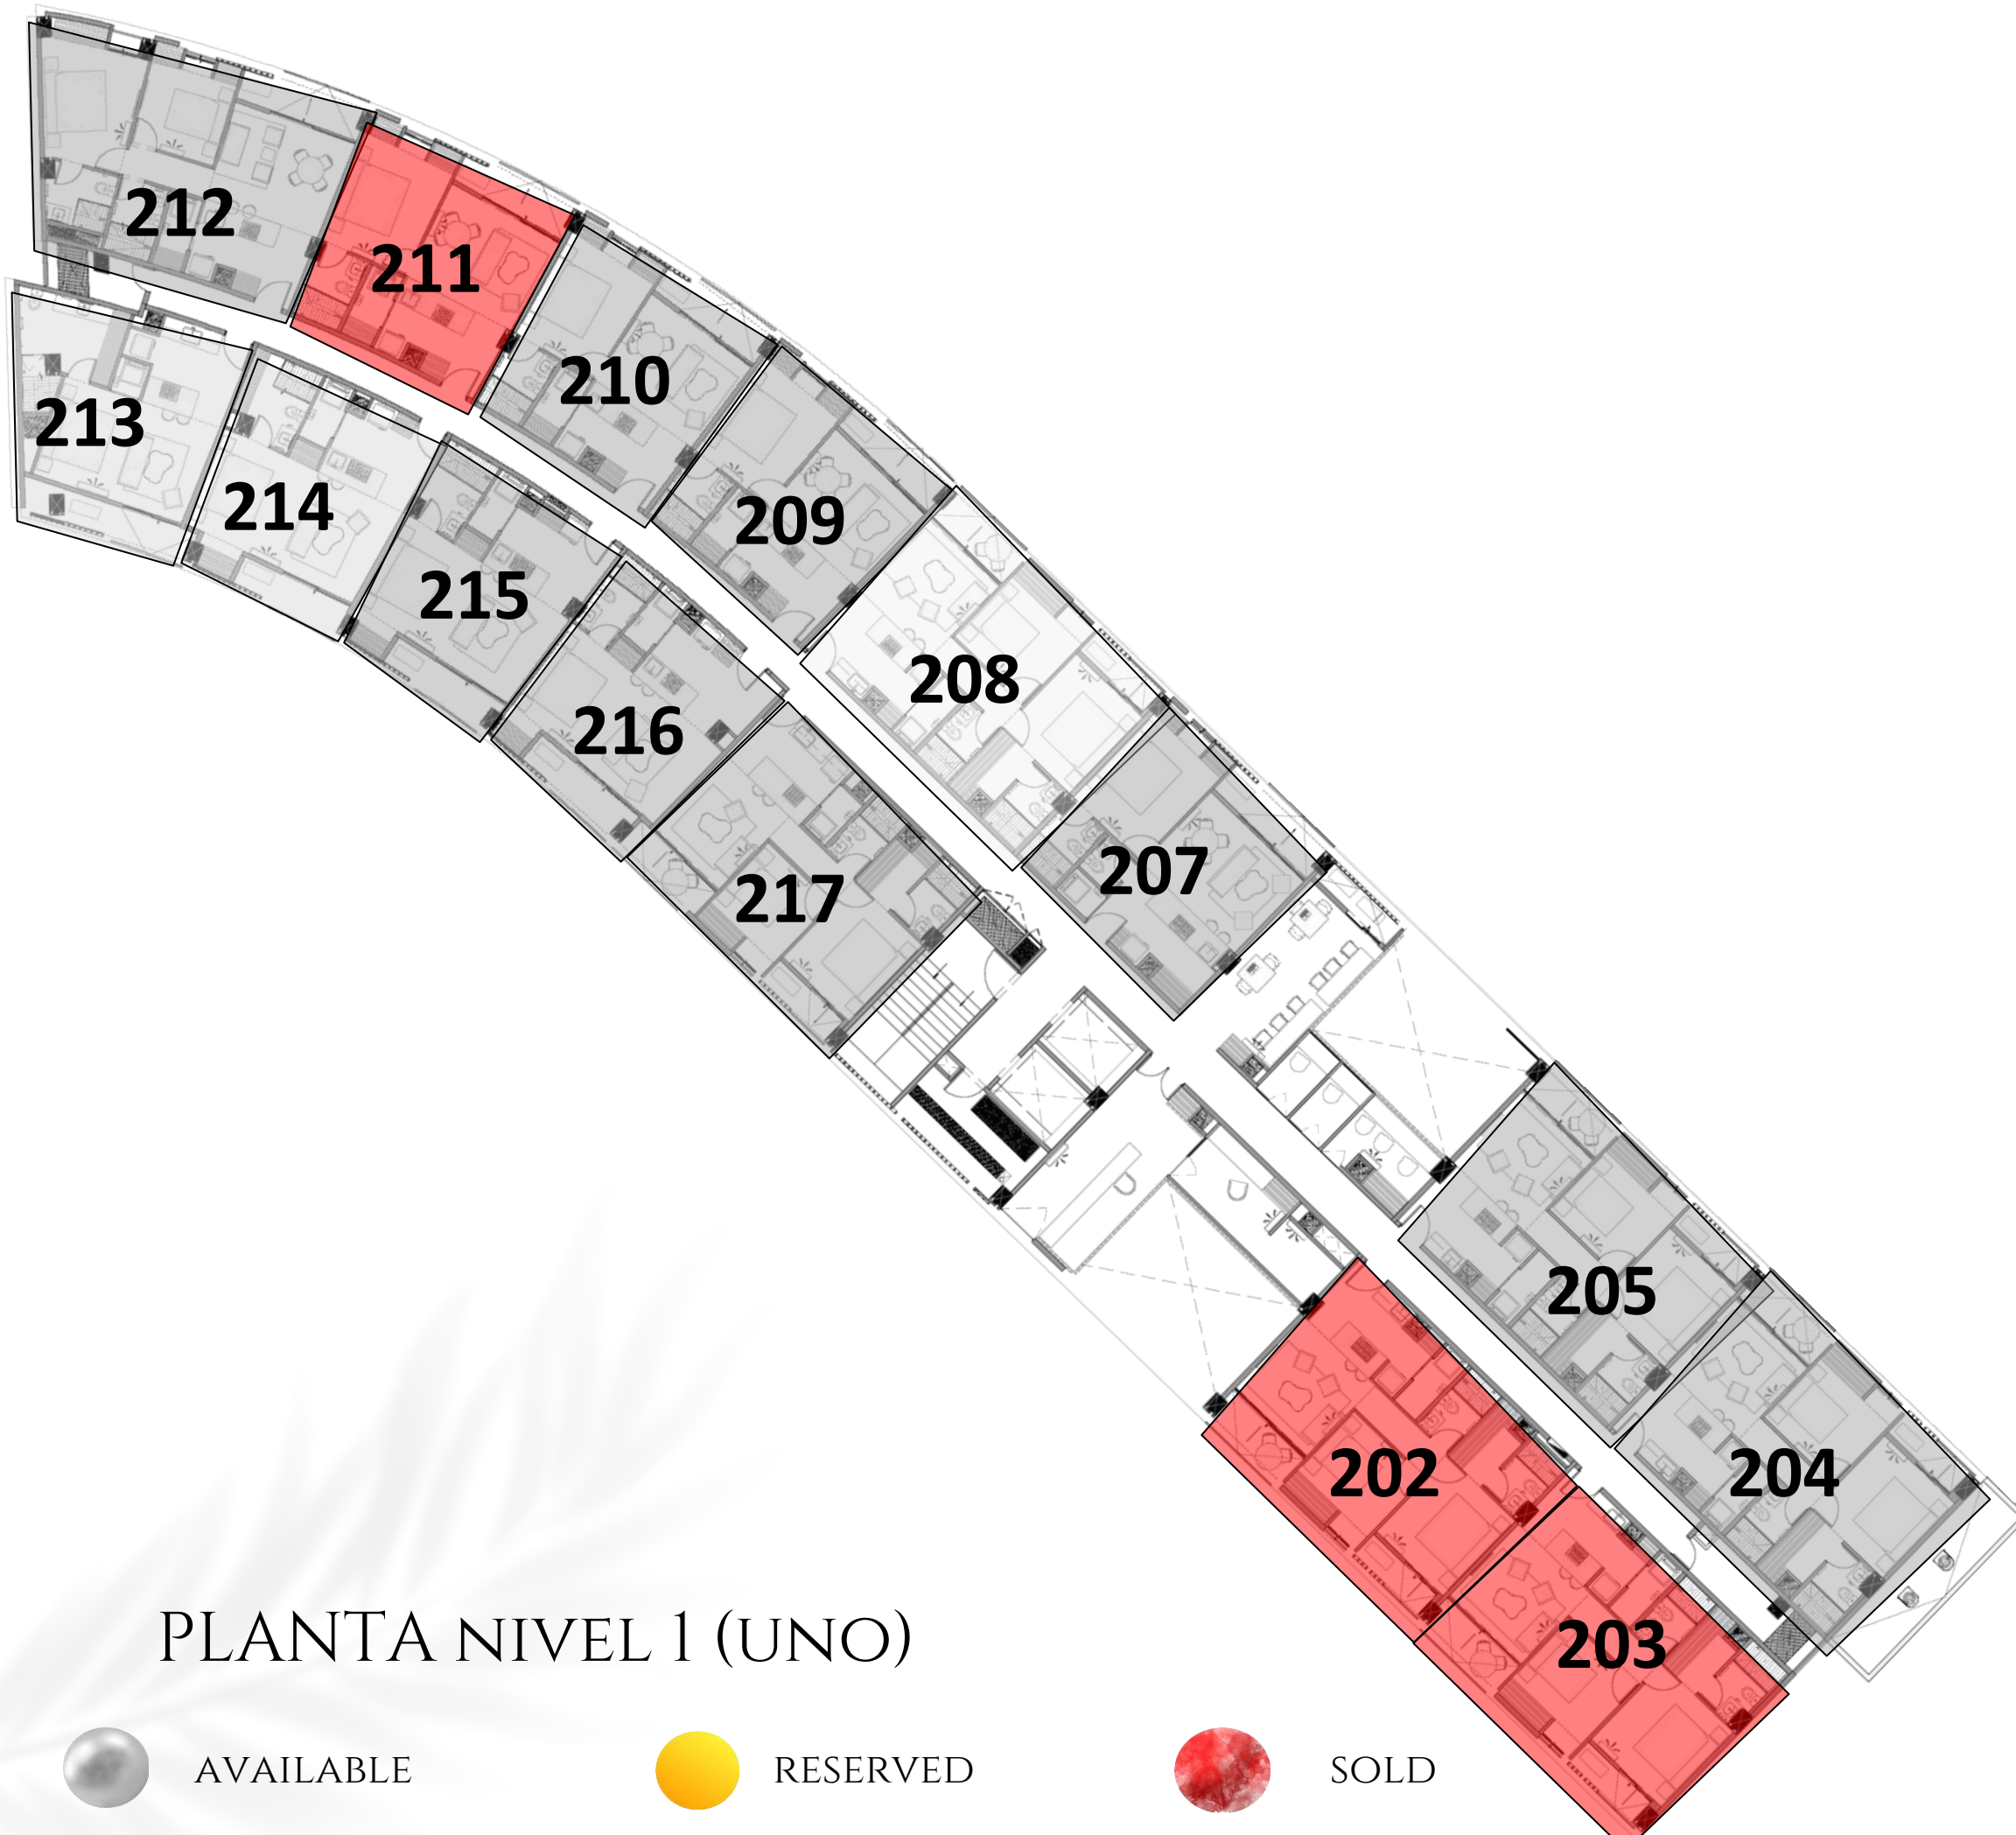

# OKÜN

LIVING CANCÚN

UNIDAD	MODELO	METRAJE	PRECIO
102	VITA	96.72	\$ 4,123,310.30
103	VITA	98.49	\$4,213,986.00
104			
105	VITA	96.84	\$4,463,307.47
106			
107	OHANA	74.43	\$3,504,366.24
108	VITA	96.75	\$4,461,507.47
109	OAHANA	72.74	\$3,381,923.00
110	OAHANA	71.73	\$3,361,723.00
111	OHANA	71.73	\$3,361,723.00
112	<b>ZEN</b>	104.29	\$4,745,282.00
113	<b>SERENA</b>	63.23	\$3,107,267.00
114	<b>SERENA</b>	62.61	\$3,051,311.00
115	<b>SERENA</b>	62.48	\$3,016,885.00
116	<b>SERENA</b>	62.42	\$3,042,907.00
117	VITA	97.7	\$4,199,059.00

# OKÜN

LIVING CANCÚN

PLANTA NIVEL 1 (UNO)

AVAILABLE

RESERVED

SOLD

UNIDAD	MODELO	METRAJE	CAJONES	PRECIO
202	<b>VENDIDO</b>			
203	VENDIDO	77.14	2	
204	VITA	77.14	2	\$4,153,468.00
205	VITA	75.24	1	\$3,852,580.00
207	OHANA	57.76	1	\$3,170,966.00
208	<b>VITA</b>	75.24	1	\$3,852,580.00
209	OHANA	55.22	1	\$3,031,523.00
210	OHANA	55.22	1	\$3,031,523.00
211	VENDIDO	55.22	1	
212	ZEN	79.20	2	\$4,264,385.00
213	<b>SERENA</b>	55.26	1	\$2,902,452.00
214	<b>SERENA</b>	51.38	1	\$2,820,711.00
215	<b>SERENA</b>	50.64	1	\$2,780,085.00
216	SERENA	51.42	1	\$2,822,907.00
217	VITA	77.17	2	\$3,788,459.00