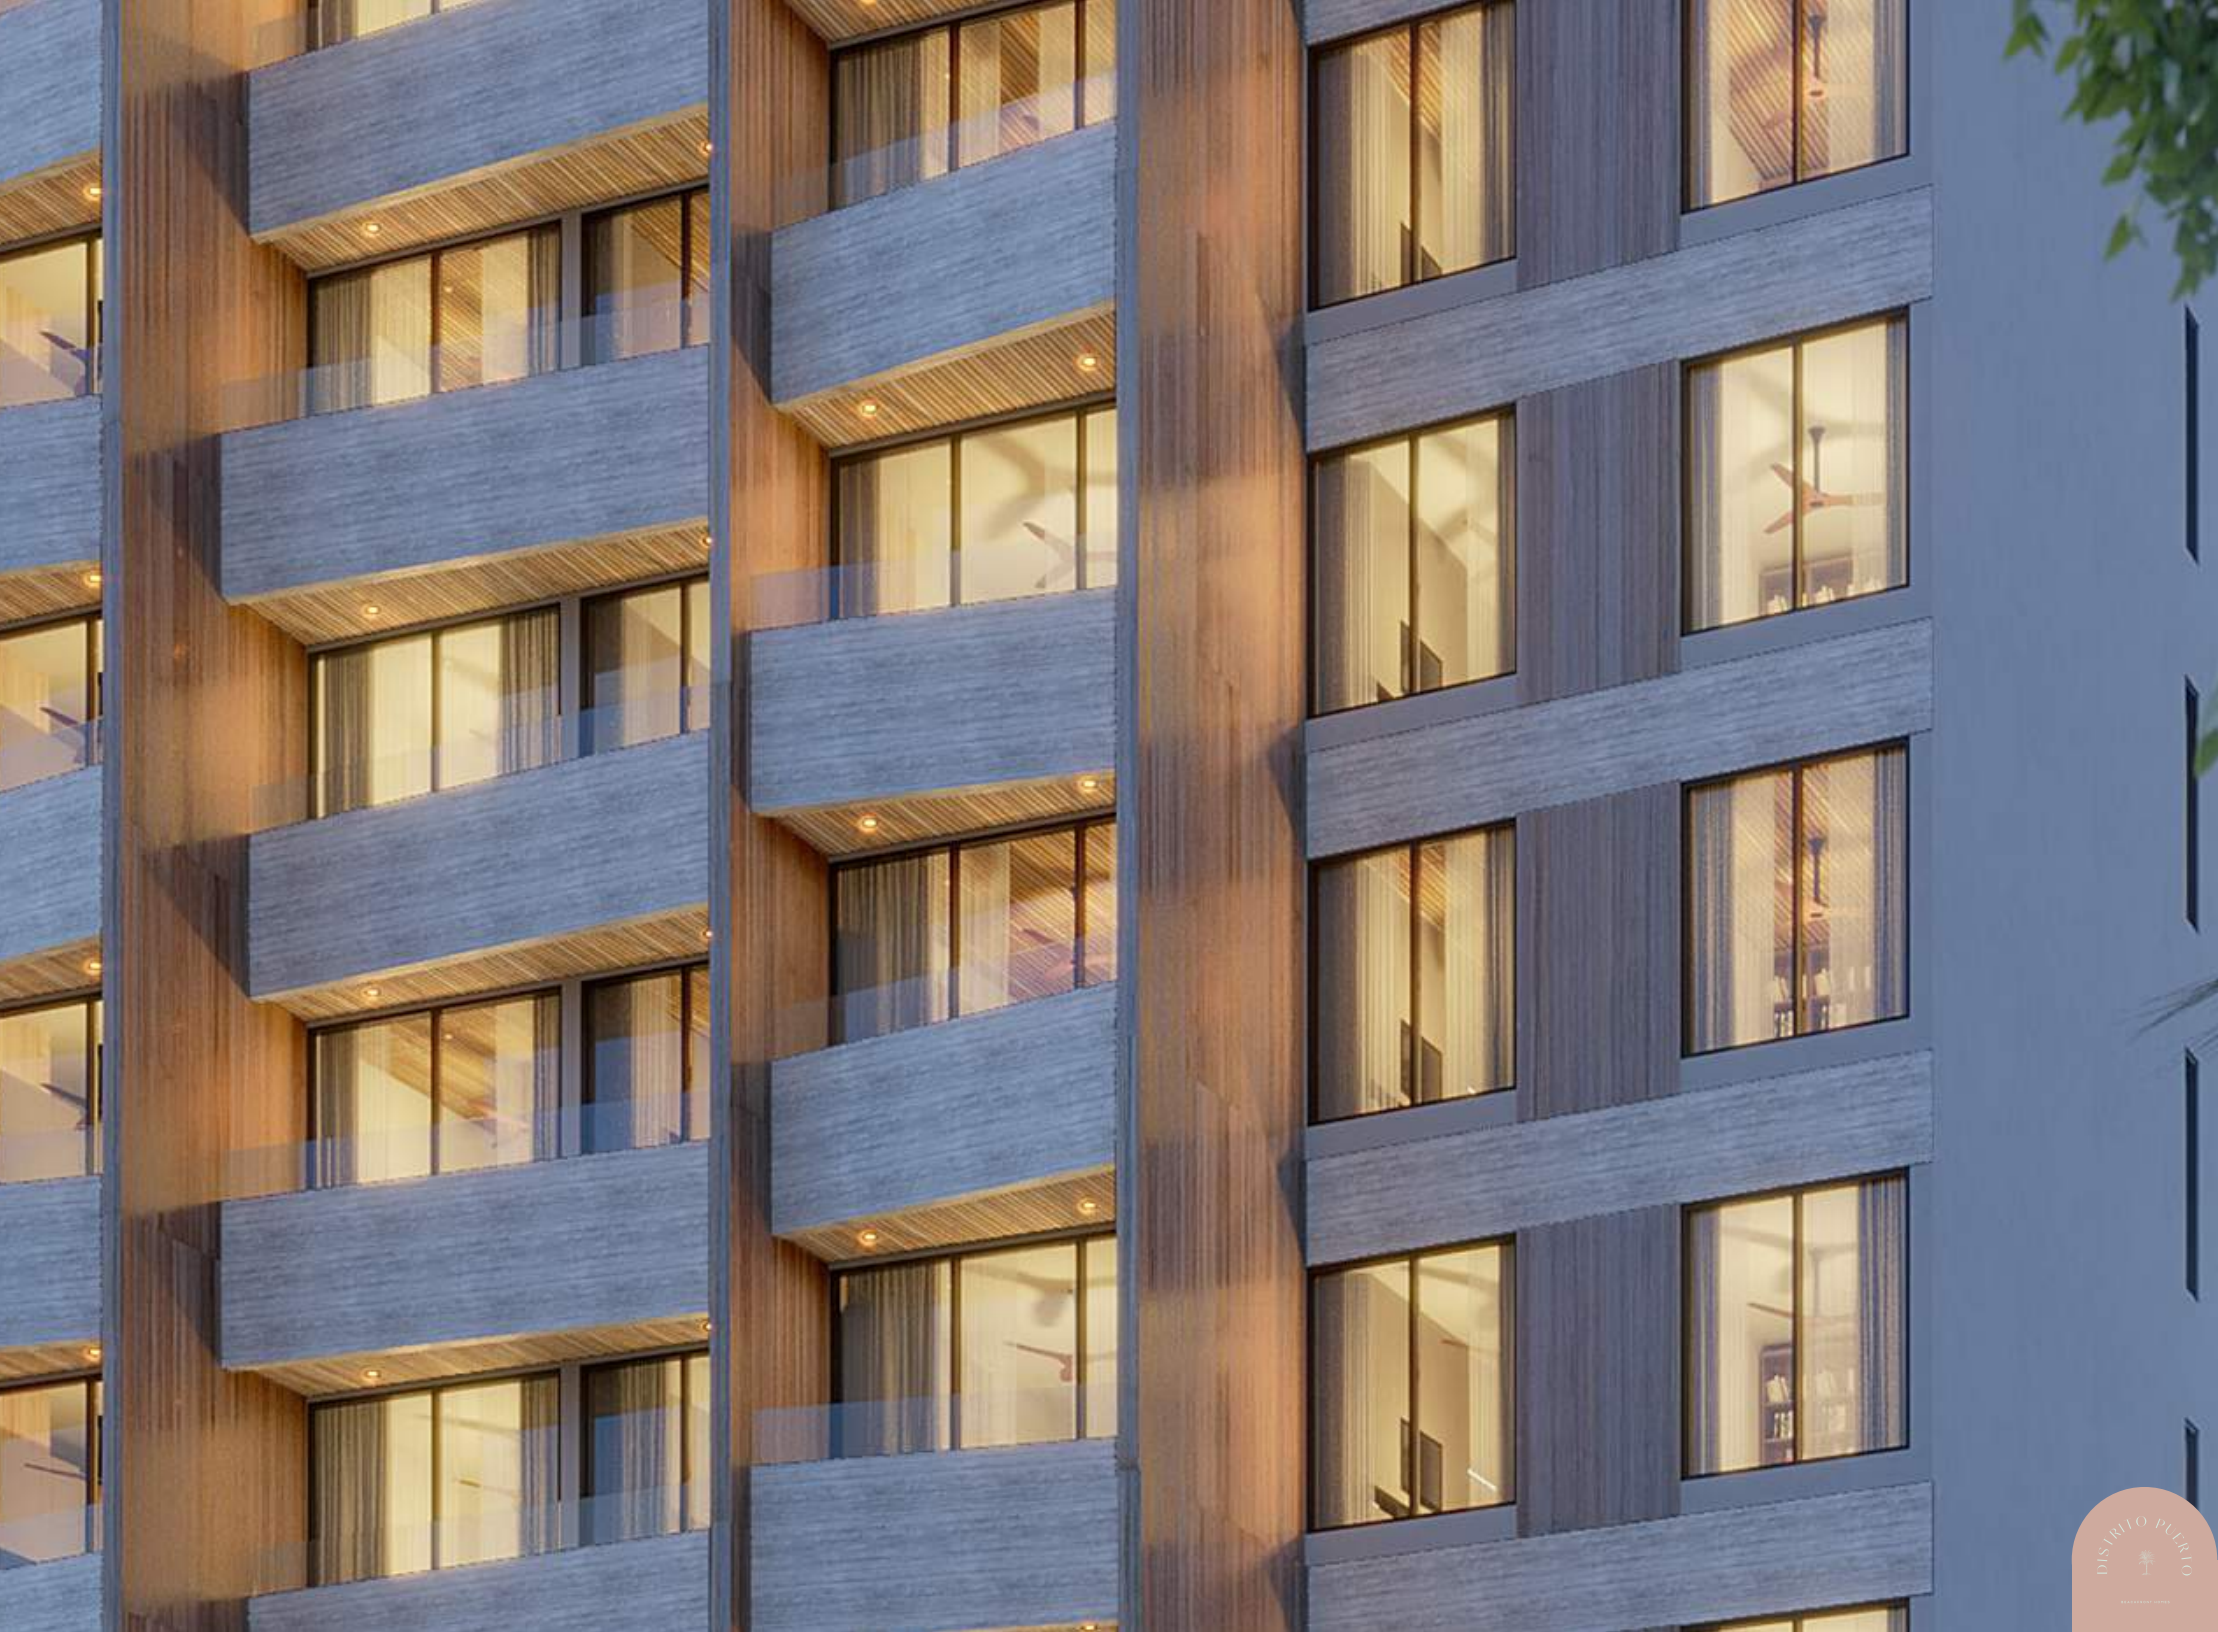

Desarrollamos un proyecto de 72 departamentos frente al mar en uno de los lugares más privilegiados de la Riviera Maya: Puerto Morelos.

Cambia la jungla de asfalto por el sonido de las olas, la tranquilidad de la naturaleza y una calidad de vida inigualable, sigue esa voz interna que te llama para ser la mejor versión de ti.

ELEVADOR
BALCONES CON
VISTA AL MAR Y
A LA CIUDAD

MAR CARIBE

Roof top

INFINITY POOL
CON VISTA AL MAR

ÁREA SOCIAL
CON ADADORES

ASOLEADERO
TERRAZA

BAÑOS Y
REGADERAS

Acabados
de lujo y
materiales
locales