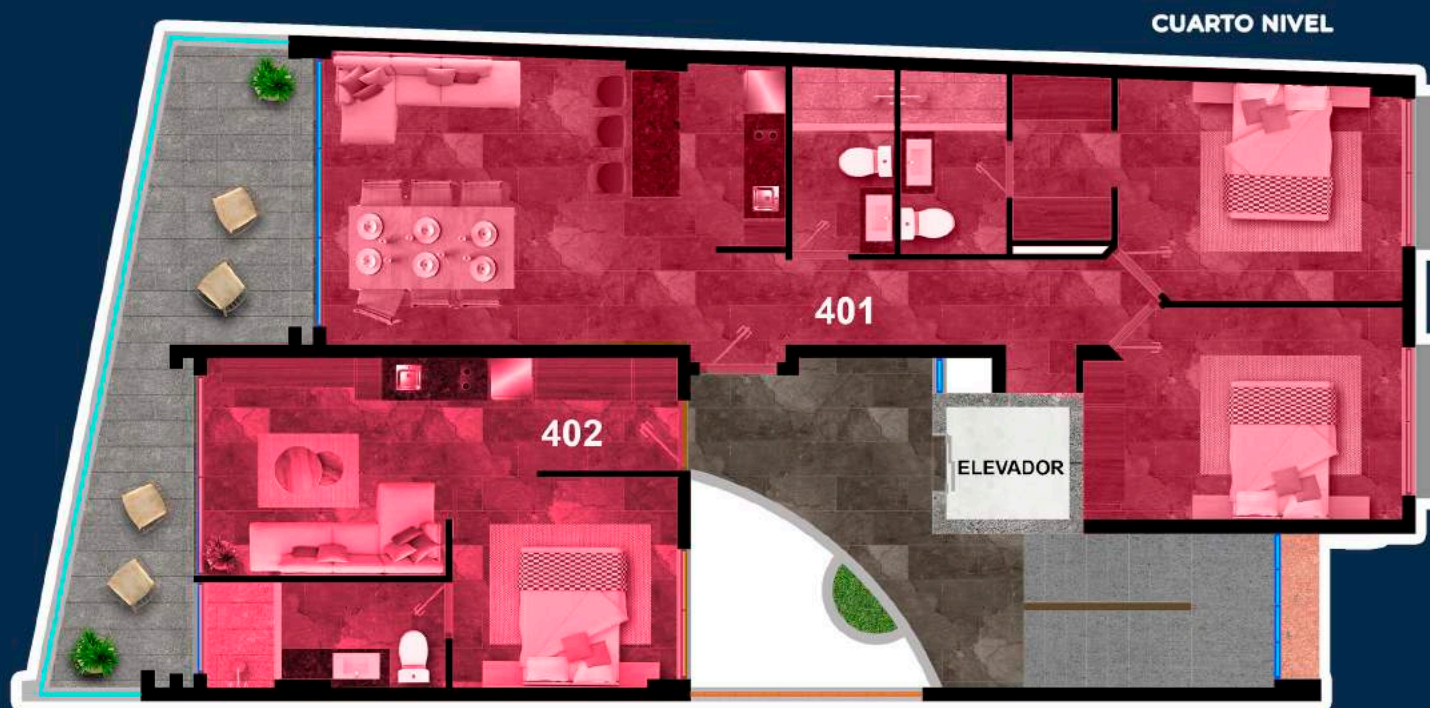

CATÁLOGO DISPONIBILIDAD

TURIX[®]
BOUTIQUE CONDOS

Amenidades

- Alberca
- Lobby
- Elevador
- Asoleadero
- Seguridad 24/7
- RoofTop

AVAILABLE

RESERVED

SOLD

Vive e Invierte
Puerto Morelos