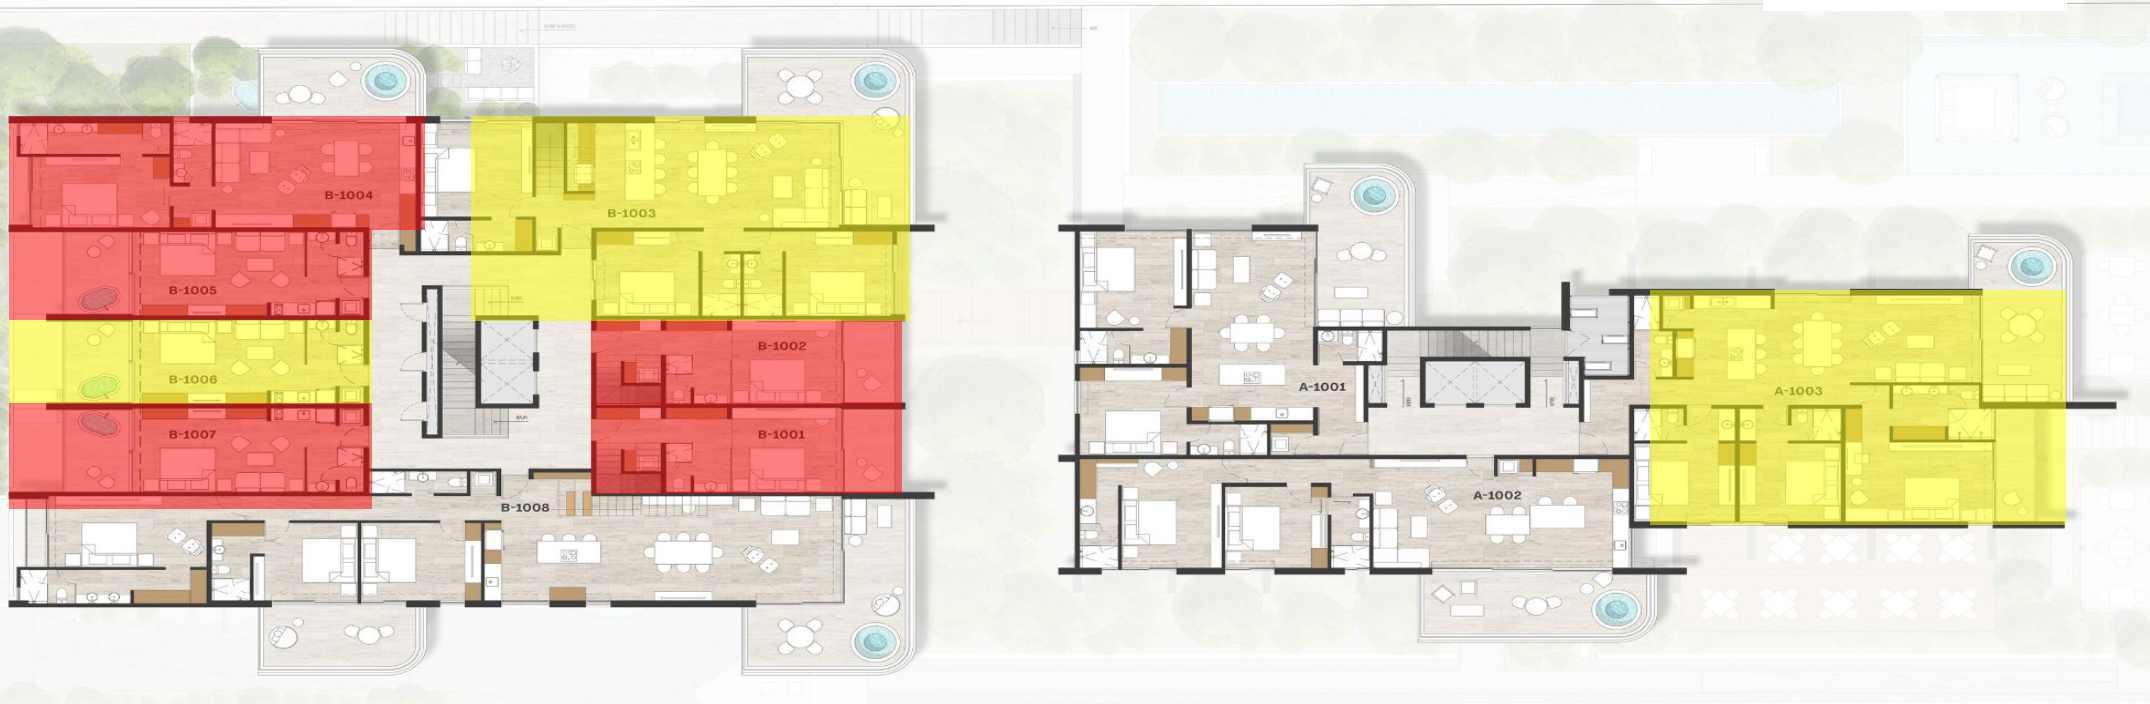

INVENTARIO VISUAL BAO

EMITIDO: PLAYA DEL CARMEN Tuesday 14th of May 2024 04:55:24 PM - a7cec41825caf92025f6a5a2604d3874

 RESERVADO

 VENDIDO

NIVEL 10

INVENTARIO VISUAL BAO

EMITIDO: PLAYA DEL CARMEN Tuesday 14th of May 2024 04:55:24 PM - a7cec41825caf92025f6a5a2604d3874

 RESERVADO

 VENDIDO

NIVEL 11