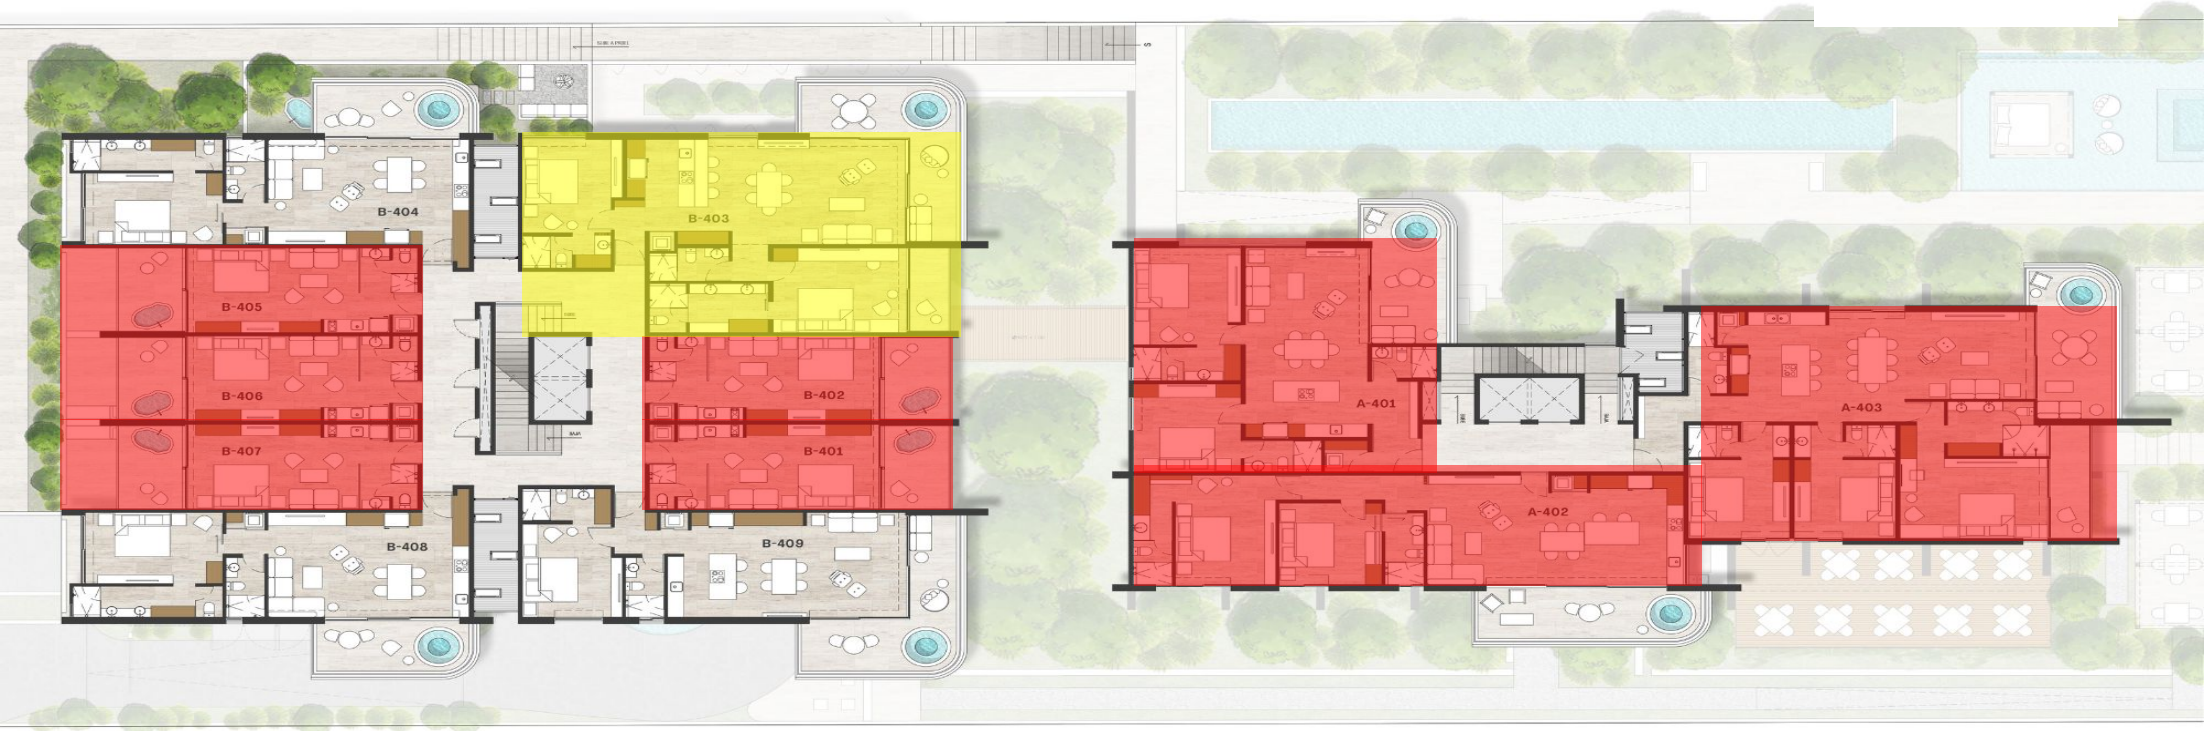

INVENTARIO VISUAL BAO

EMITIDO: PLAYA DEL CARMEN Tuesday 6th of August 2024 12:18:08 PM - d0133456225680bb88c36d90dd6a2247

 RESERVADO

 VENDIDO

NIVEL 4

INVENTARIO VISUAL BAO

EMITIDO: PLAYA DEL CARMEN Tuesday 6th of August 2024 12:18:08 PM - d0133456225680bb88c36d90dd6a2247

 RESERVADO

 VENDIDO

NIVEL 5

INVENTARIO VISUAL BAO

EMITIDO: PLAYA DEL CARMEN Tuesday 6th of August 2024 12:18:08 PM - d0133456225680bb88c36d90dd6a2247

 RESERVADO

 VENDIDO

NIVEL 6