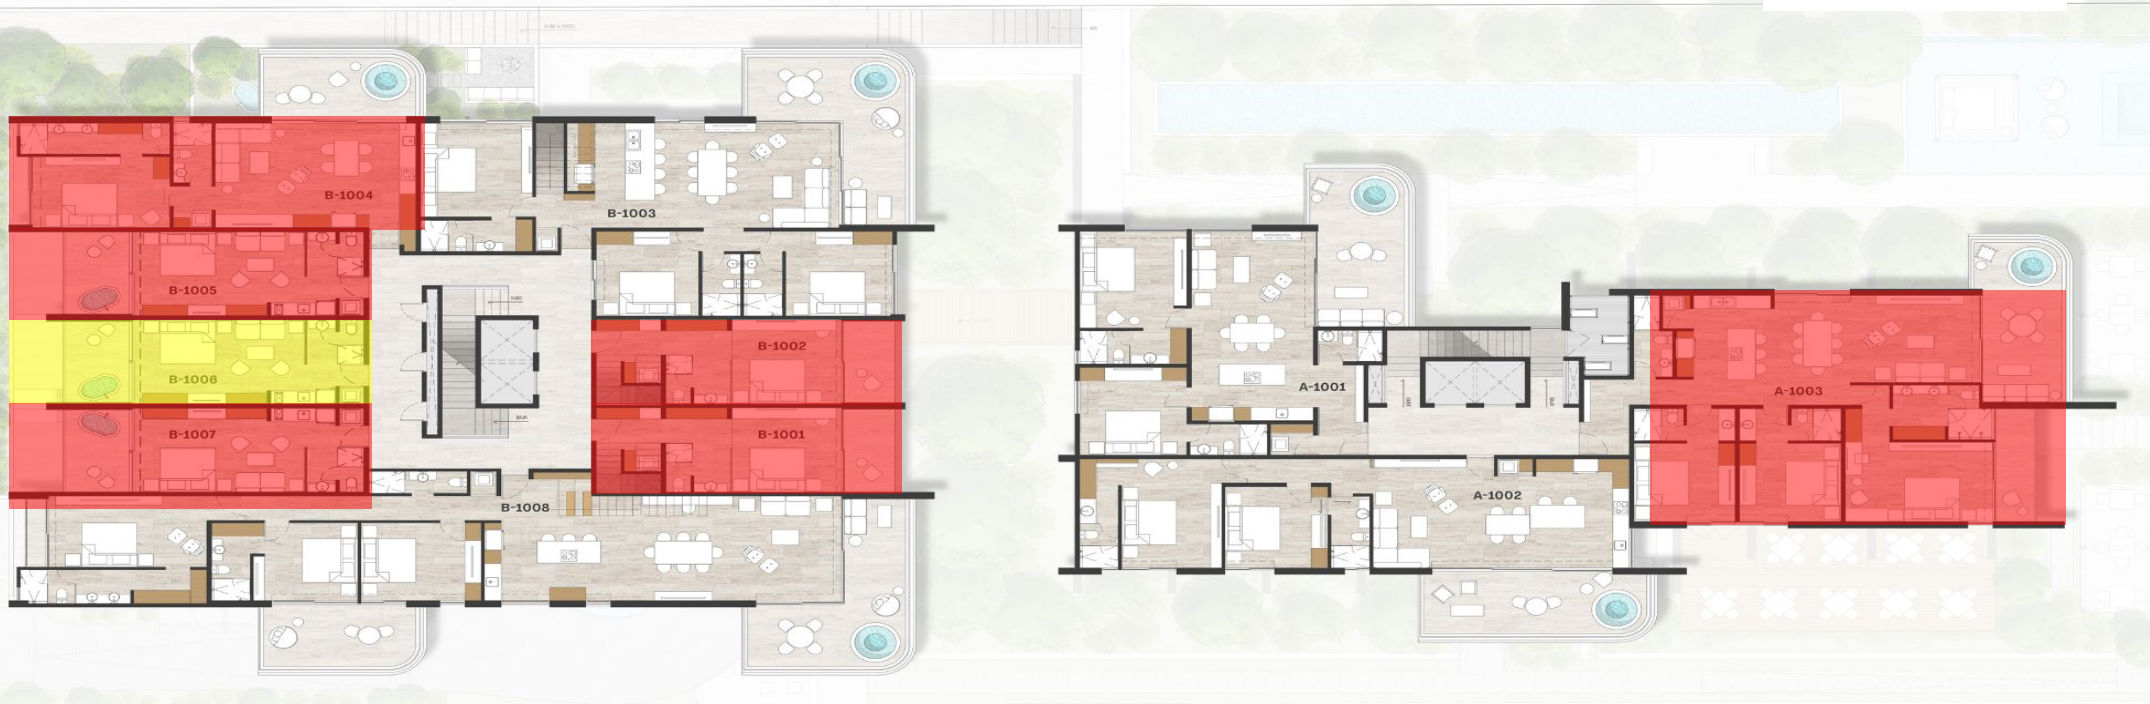

INVENTARIO VISUAL BAO

EMITIDO: PLAYA DEL CARMEN Tuesday 6th of August 2024 12:18:09 PM - 8155fcc0be53c704ddcb94fcee097204

 RESERVADO

 VENDIDO

NIVEL 10

INVENTARIO VISUAL BAO

EMITIDO: PLAYA DEL CARMEN Tuesday 6th of August 2024 12:18:09 PM - 8155fcc0be53c704ddcb94fcee097204

 RESERVADO

 VENDIDO

NIVEL 11