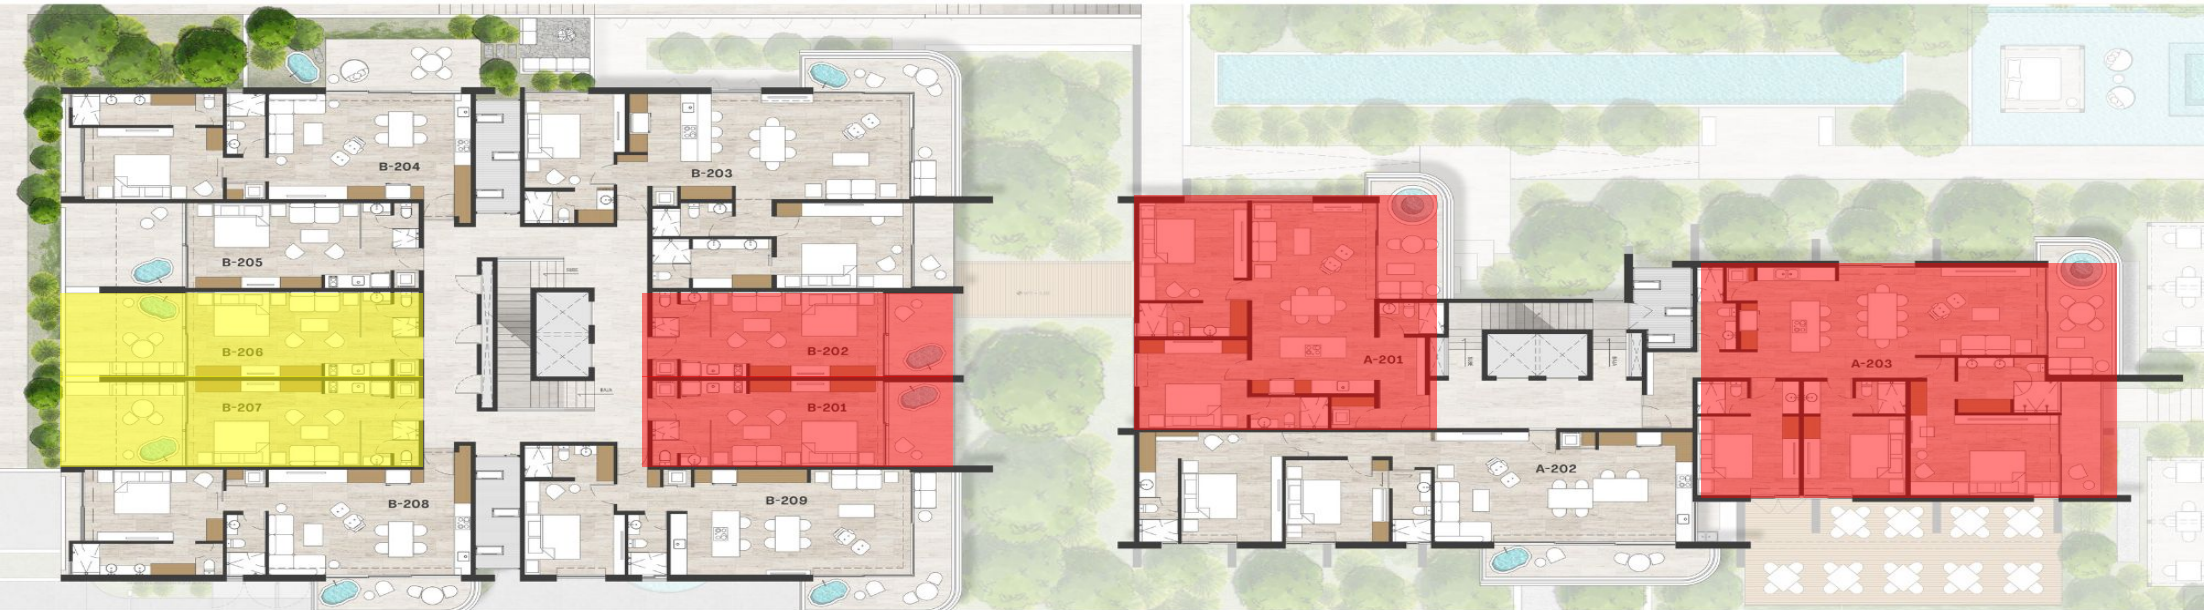

INVENTARIO VISUAL BAO

EMITIDO: PLAYA DEL CARMEN Tuesday 6th of August 2024 12:18:08 PM - d0133456225680bb88c36d90dd6a2247

 RESERVADO

 VENDIDO

NIVEL 1

INVENTARIO VISUAL BAO

EMITIDO: PLAYA DEL CARMEN Tuesday 6th of August 2024 12:18:08 PM - d0133456225680bb88c36d90dd6a2247

 RESERVADO

 VENDIDO

NIVEL 2

INVENTARIO VISUAL BAO

EMITIDO: PLAYA DEL CARMEN Tuesday 6th of August 2024 12:18:08 PM - d0133456225680bb88c36d90dd6a2247

 RESERVADO

 VENDIDO

NIVEL 3