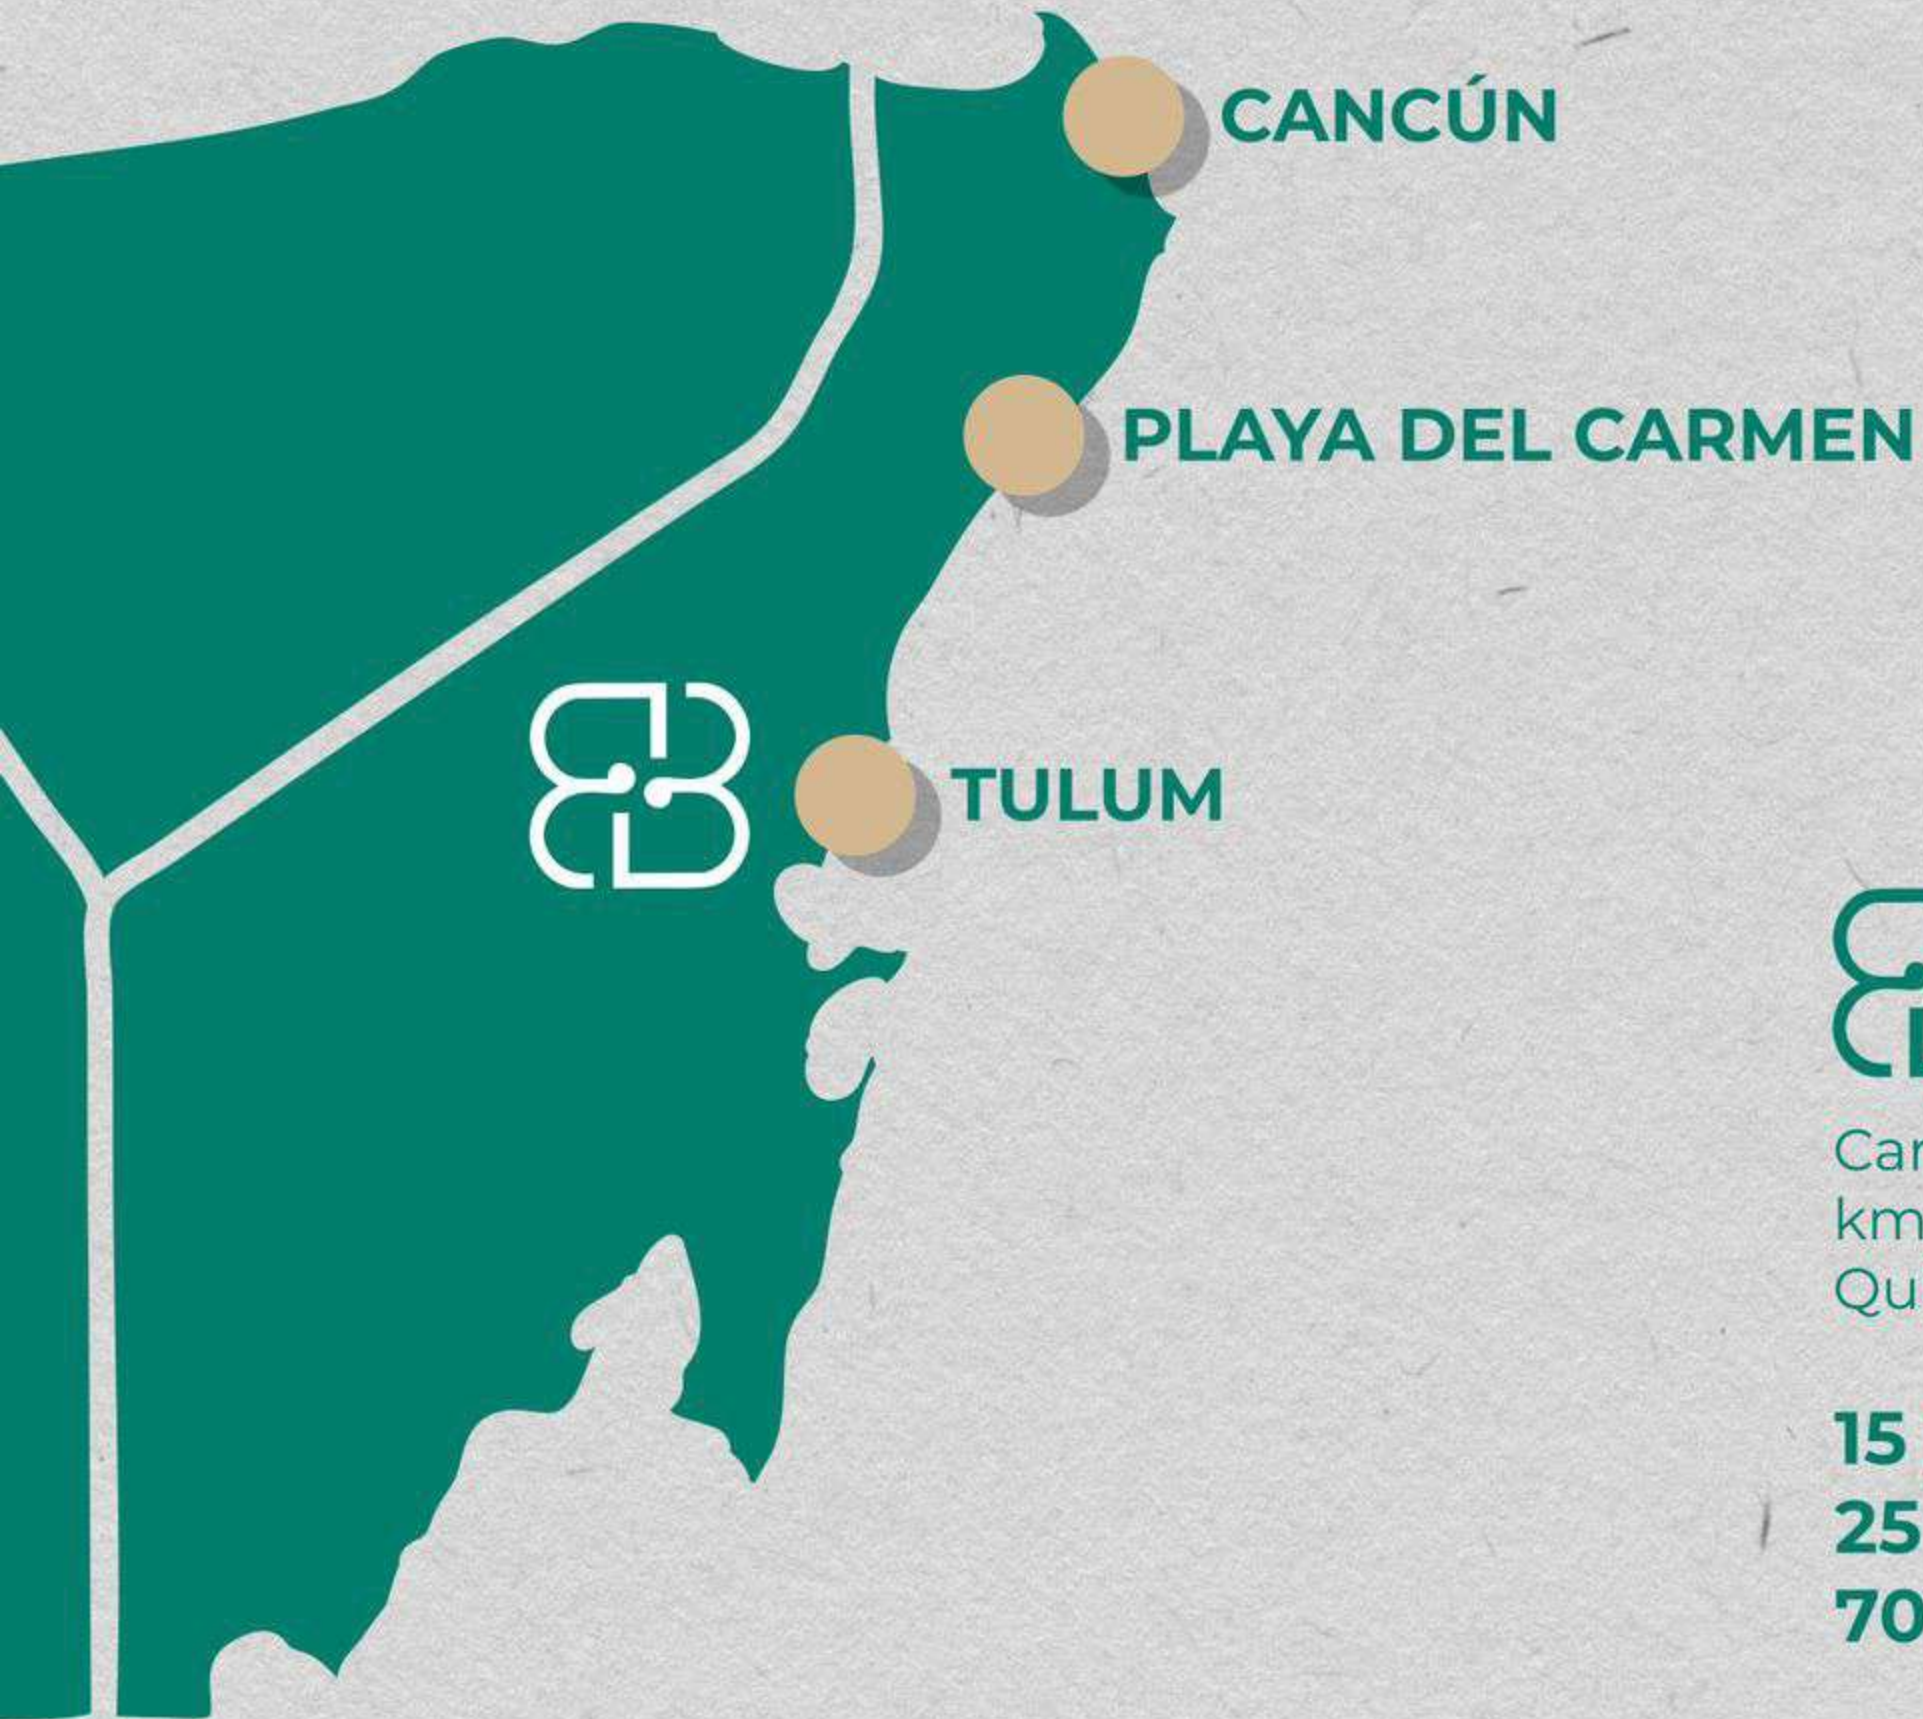

Carretera Federal Chetumal-Benito Juárez,
km 250 Akumal, Municipio de Tulum
Quintana Roo México C.P. 77760

15 MINS DE TULUM
25 MINS DE PLAYA DEL CARMEN
70 MINS DE CANCÚN