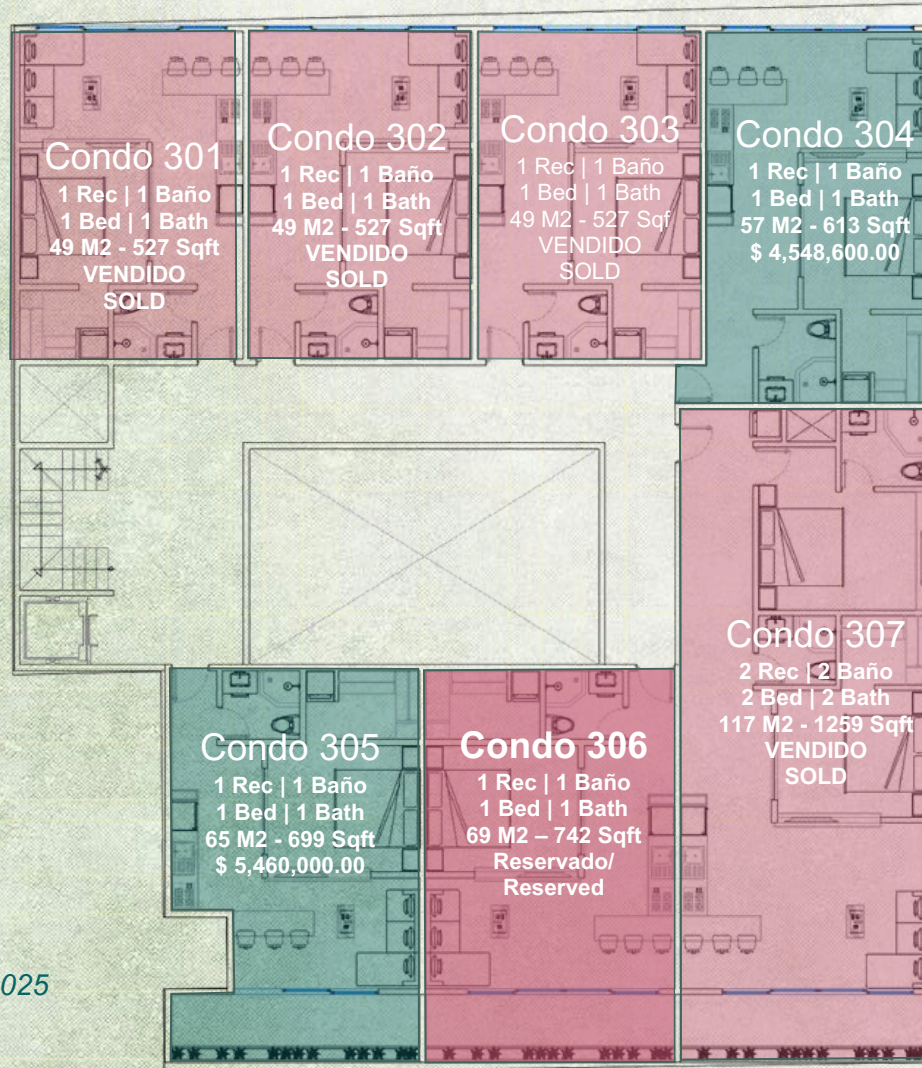

Vista a la 5ta Avenida

THRID FLOOR TERCER NIVEL

DELIVERY DATE: MARCH 2025
FECHA DE ENTREGA: MARZO 2025

AVAILABLE / DISPONIBLE

RESERVED / RESERVADO

SOLD / VENDIDO

FIRST NORTH AV.
AV. 1ERA NTE

CALLE 14 NTE