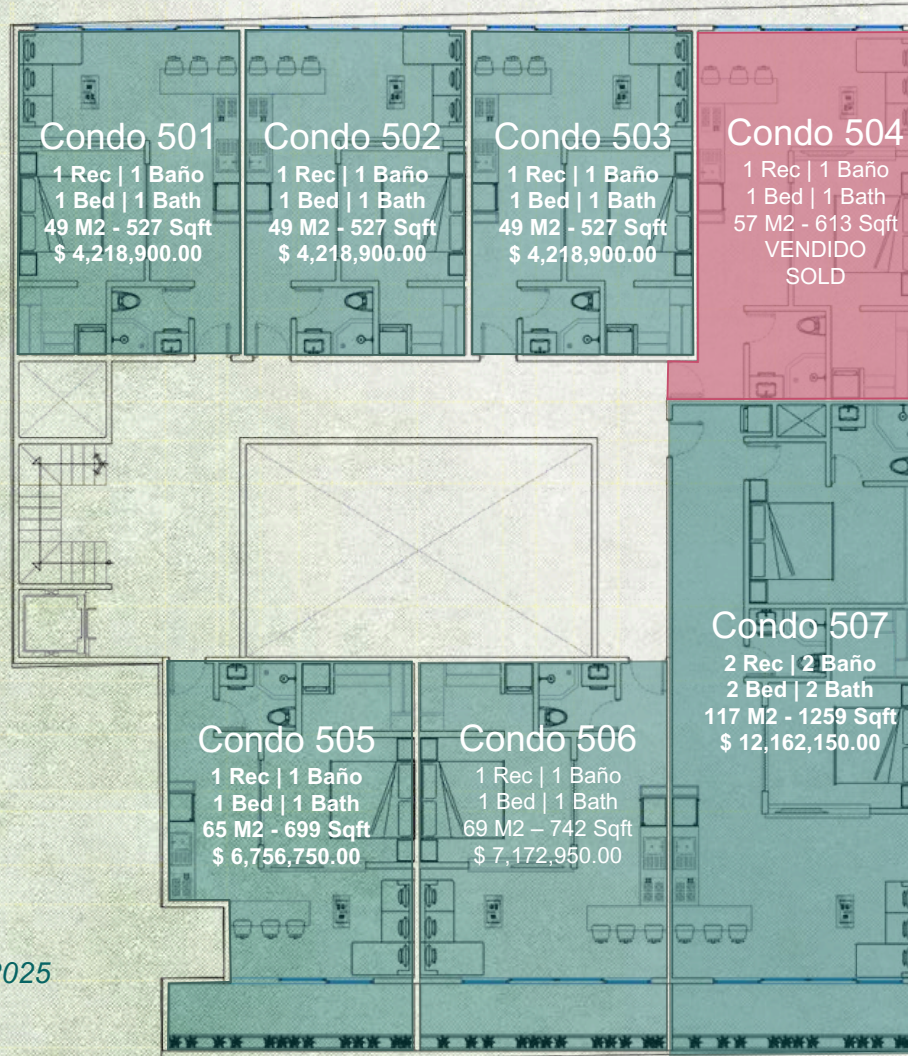

FIFTH FLOOR QUINTO NIVEL

DELIVERY DATE: MARCH 2025
FECHA DE ENTREGA: MARZO 2025

AVAILABLE / DISPONIBLE

RESERVED / RESERVADO

SOLD / VENDIDO

FIRST NORTH AV.
AV. 1ERA NTE

CALLE 14 NTE