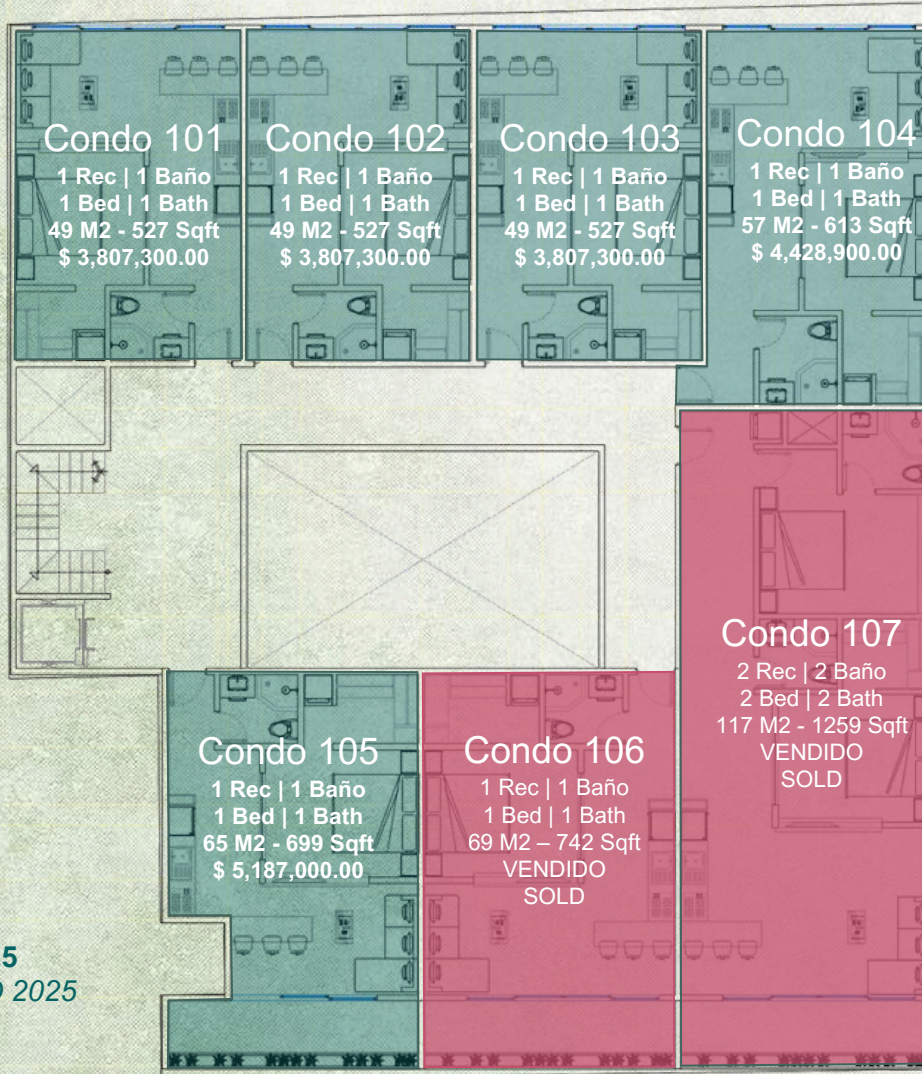

GROUND FLOOR PLANTA BAJA

DELIVERY DATE: MARCH 2025
FECHA DE ENTREGA: MARZO 2025

AVAILABLE / DISPONIBLE

RESERVED / RESERVADO

SOLD / VENDIDO

FIRST NORTH AV.
AV. 1ERA NTE

CALLE 14 NTE

Vista a la 5ta Avenida

FIRST FLOOR PRIMER NIVEL

DELIVERY DATE: MARCH 2025
FECHA DE ENTREGA: MARZO 2025

AVAILABLE / DISPONIBLE

RESERVED / RESERVADO

SOLD / VENDIDO

FIRST NORTH AV.
AV. 1ERA NTE

CALLE 14 NTE

SECOND FLOOR SEGUNDO NIVEL