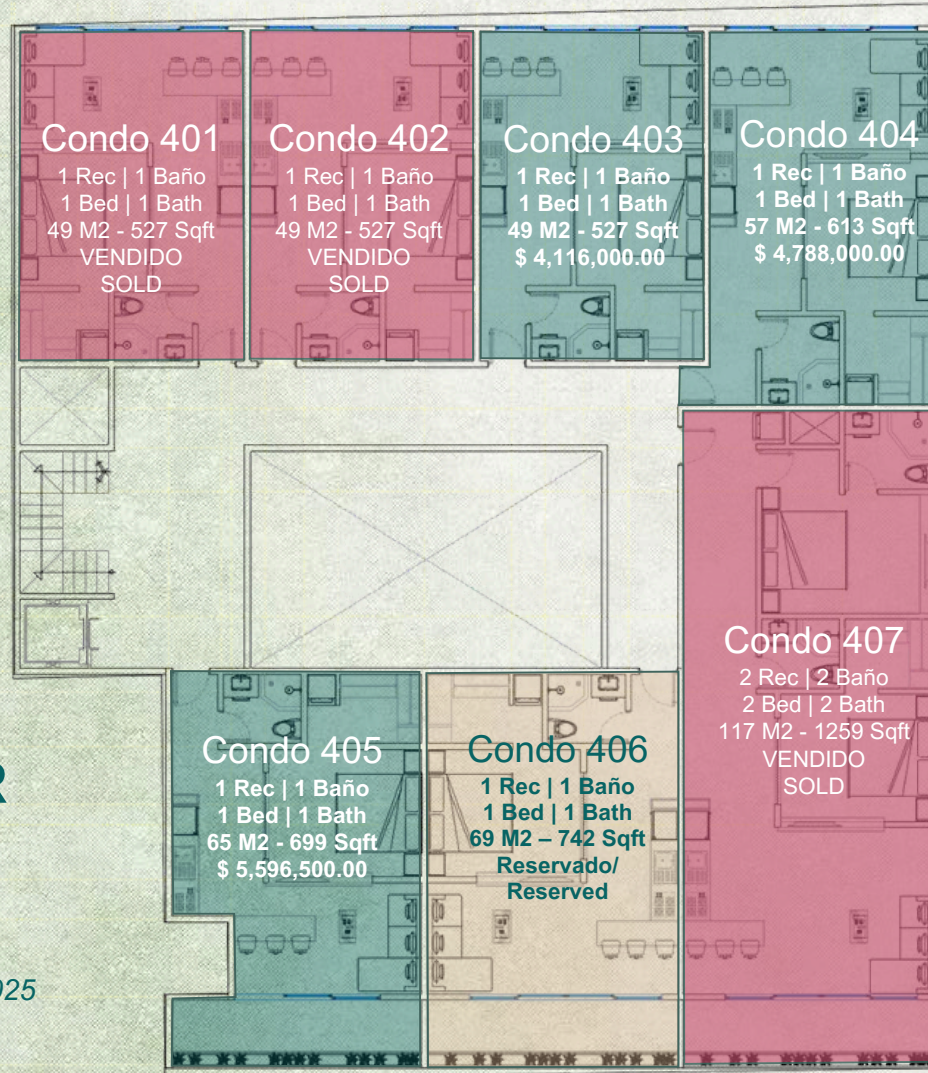

DELIVERY DATE: MARCH 2025
FECHA DE ENTREGA: MARZO 2025

AVAILABLE / DISPONIBLE

RESERVED / RESERVADO

SOLD / VENDIDO

FIRST NORTH AV.
AV. 1ERA NTE

CALLE 14 NTE

FOURTH FLOOR CUARTO NIVEL

DELIVERY DATE: MARCH 2025
FECHA DE ENTREGA: MARZO 2025

AVAILABLE / DISPONIBLE

RESERVED / RESERVADO

SOLD / VENDIDO

FIRST NORTH AV.
AV. 1ERA NTE

CALLE 14 NTE

FIFTH FLOOR QUINTO NIVEL

DELIVERY DATE: MARCH 2025
FECHA DE ENTREGA: MARZO 2025

AVAILABLE / DISPONIBLE