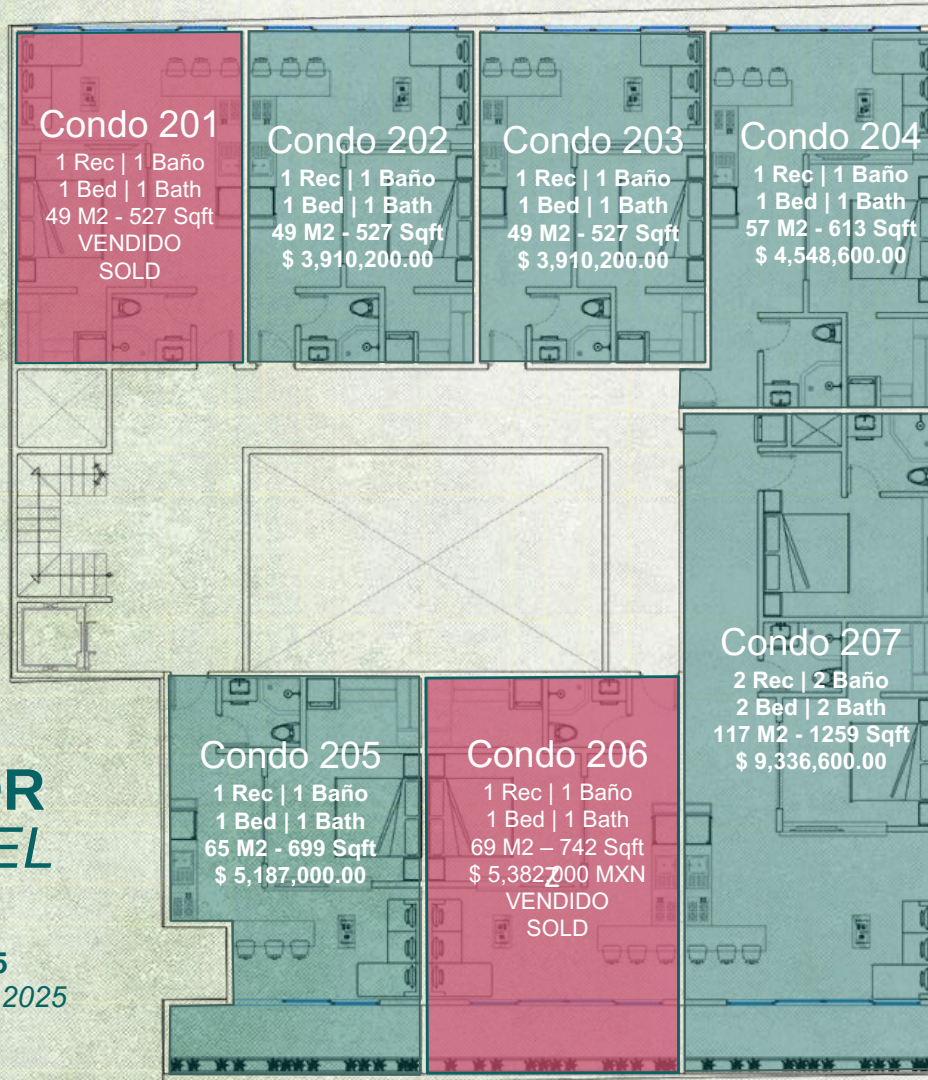

GROUND FLOOR PLANTA BAJA

DELIVERY DATE: MARCH 2025
FECHA DE ENTREGA: MARZO 2025

AVAILABLE / DISPONIBLE

RESERVED / RESERVADO

SOLD / VENDIDO

FIRST NORTH AV.
AV. 1ERA NTE

CALLE 14 NTE

Vista a la 5ta Avenida

FIRST FLOOR PRIMER NIVEL

DELIVERY DATE: MARCH 2025
FECHA DE ENTREGA: MARZO 2025

AVAILABLE / DISPONIBLE

RESERVED / RESERVADO

SOLD / VENDIDO

FIRST NORTH AV.
AV. 1ERA NTE

CALLE 14 NTE

SECOND FLOOR SEGUNDO NIVEL

DELIVERY DATE: MARCH 2025
FECHA DE ENTREGA: MARZO 2025

AVAILABLE / DISPONIBLE

RESERVED / RESERVADO

SOLD / VENDIDO

FIRST NORTH AV.
AV. 1ERA NTE

CALLE 14 NTE

Vista a la 5ta Avenida

THRID FLOOR TERCER NIVEL

DELIVERY DATE: MARCH 2025
FECHA DE ENTREGA: MARZO 2025

AVAILABLE / DISPONIBLE

RESERVED / RESERVADO

SOLD / VENDIDO

FIRST NORTH AV.
AV. 1ERA NTE

CALLE 14 NTE

FOURTH FLOOR CUARTO NIVEL

DELIVERY DATE: MARCH 2025
FECHA DE ENTREGA: MARZO 2025