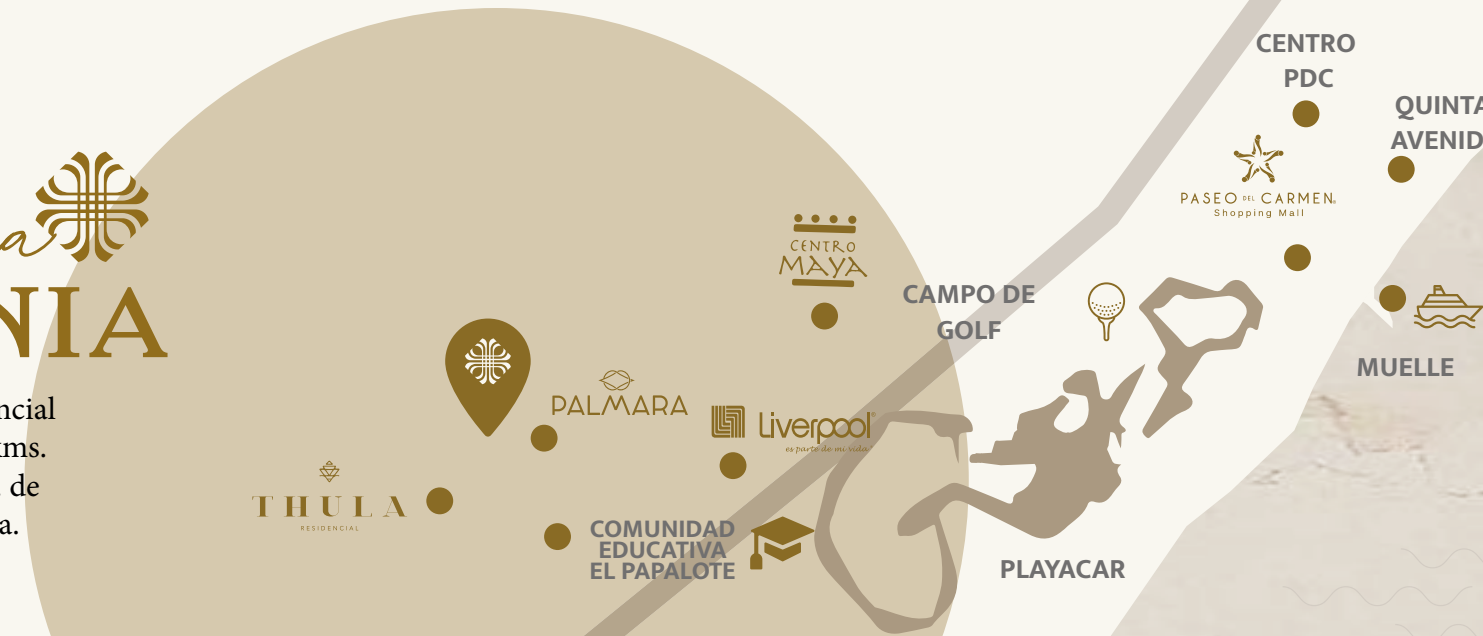

Plaza 
VALENIA

Plaza
VALENIA

Plaza
VALENIA

Plaza VALENIA

PLAZA VALENIA es un destino en donde encontrarás lo mejor en compras y estilo de vida muy cercano a Valenia Residencial. Encuentra soluciones para tu hogar en la diversidad de tiendas, restaurantes y entretenimiento con el mejor entorno al aire libre, lleno de estilo y energía vibrante. Visítanos y vive la experiencia de comprar, comer y divertirse muy cerca de tu hogar. **Plaza Valenia** es la solución.

UBICACIÓN

Plaza VALENIA

Dentro de Valenia Residencial
 Radio de influencia de 4 kms.
 Con una población aprox. de
 7,000 habitantes en la zona.
 3,500 viviendas

CARRETERA TULUM-CANCÚN

VALENIA CLUB RESIDENCIAL

Distancia de los principales destinos
 Distance from main destinations

2 MIN.	3 MIN.	8 MIN.	40-50 MIN.
xcaret! AMÉRICA	Liverpool	TIENDA STORE	TULUM ARCHEOLOGICAL CENTER
2 MIN. PARQUE XCARET XCARET PARK	3 MIN. TIENDA STORE	8 MIN. PLAYA BEACH	40 MIN. TULUM ARCHEOLOGICAL CENTER
2 MIN. INSTITUTO TEPEYAC TEPEYAC INSTITUTE	3 MIN. EL PAPALOTE (CAMINANDO) EDUCATIONAL COMMUNITY (WALKING DISTANCE)	8 MIN. CENTRO PDC DOWNTOWN	50 MIN. AEROPUERTO AIRPORT

Ubicación Location

MASTER PLAN

AVENIDA PRINCIPAL

LOCALES