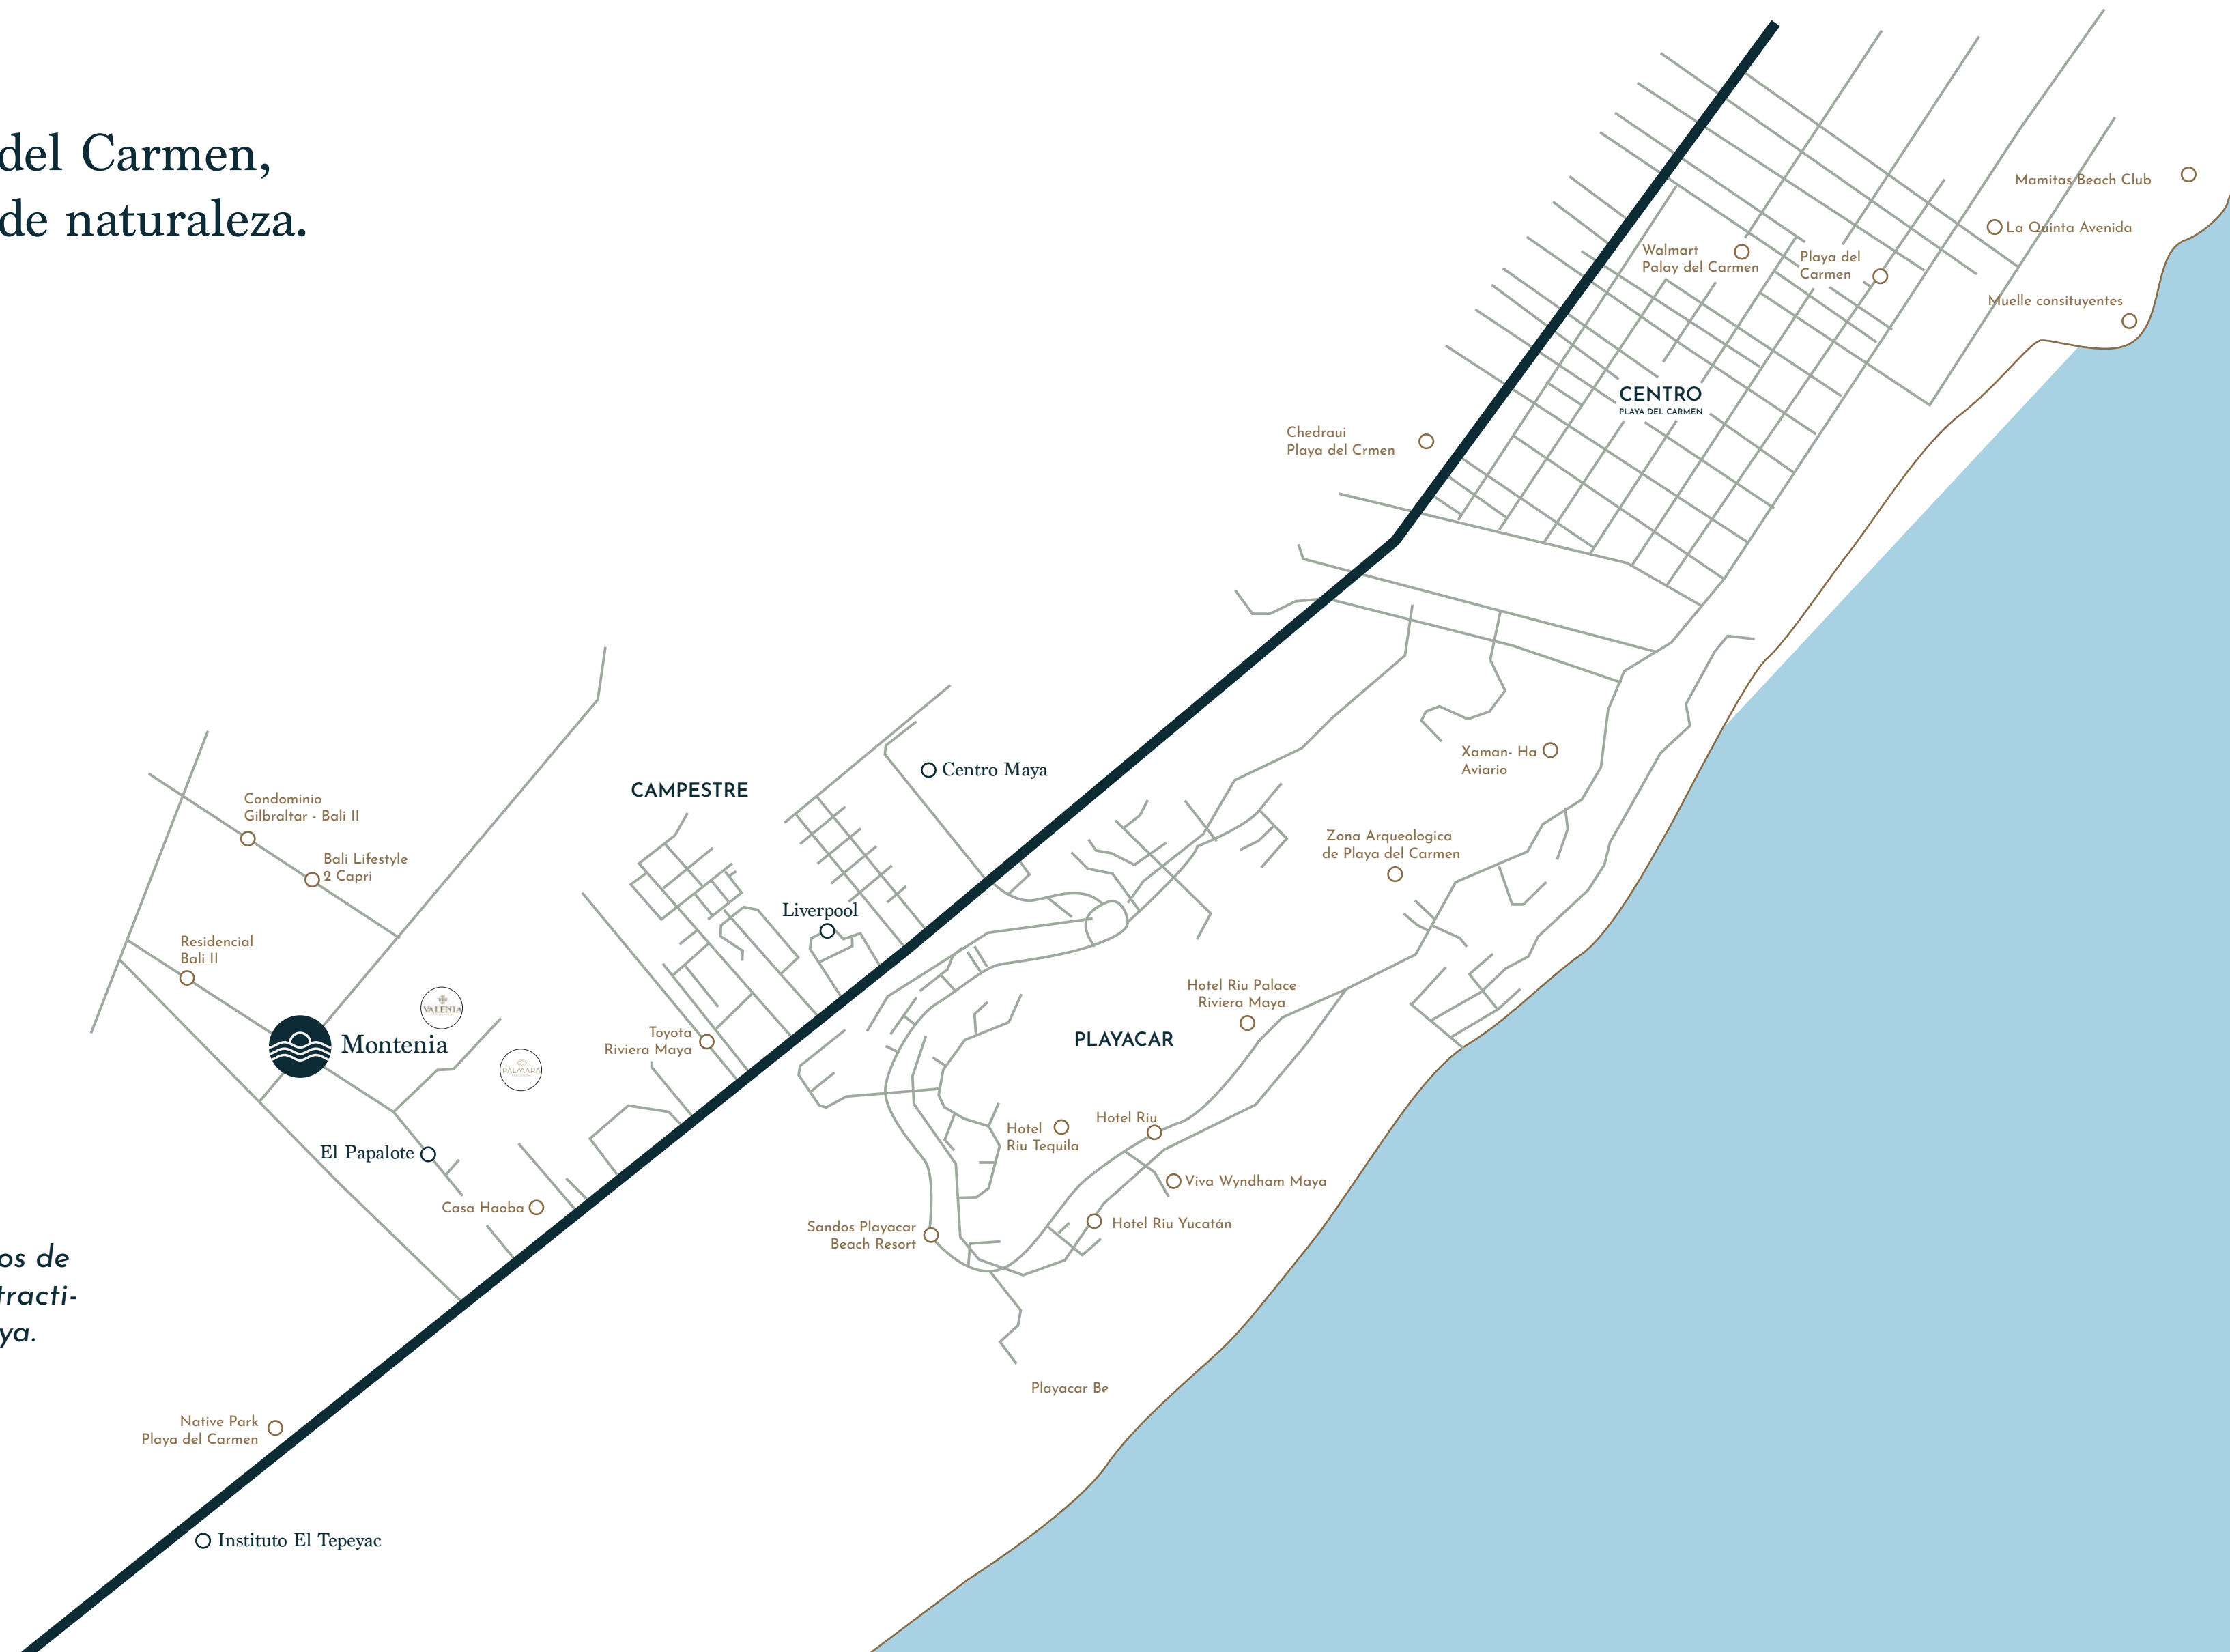

# UBICACIÓN

Cuenta con la mejor ubicación, en Playa del Carmen, ofreciendo un paisaje de ensueño, rodeado de naturaleza.

1 min  
de Escuela Papalote

5 min  
de Centro Maya

3 min  
de Xcaret

5 min  
de Soriana

4 min  
de Brit School

6 min  
de Hospiten

3 min  
de Hospital Joya

5 min  
de Cinemex

*Un hogar en un entorno privilegiado, a pocos minutos de las hermosas playas de Playa del Carmen y de los atractivos turísticos más emblemáticos de la Riviera Maya.*