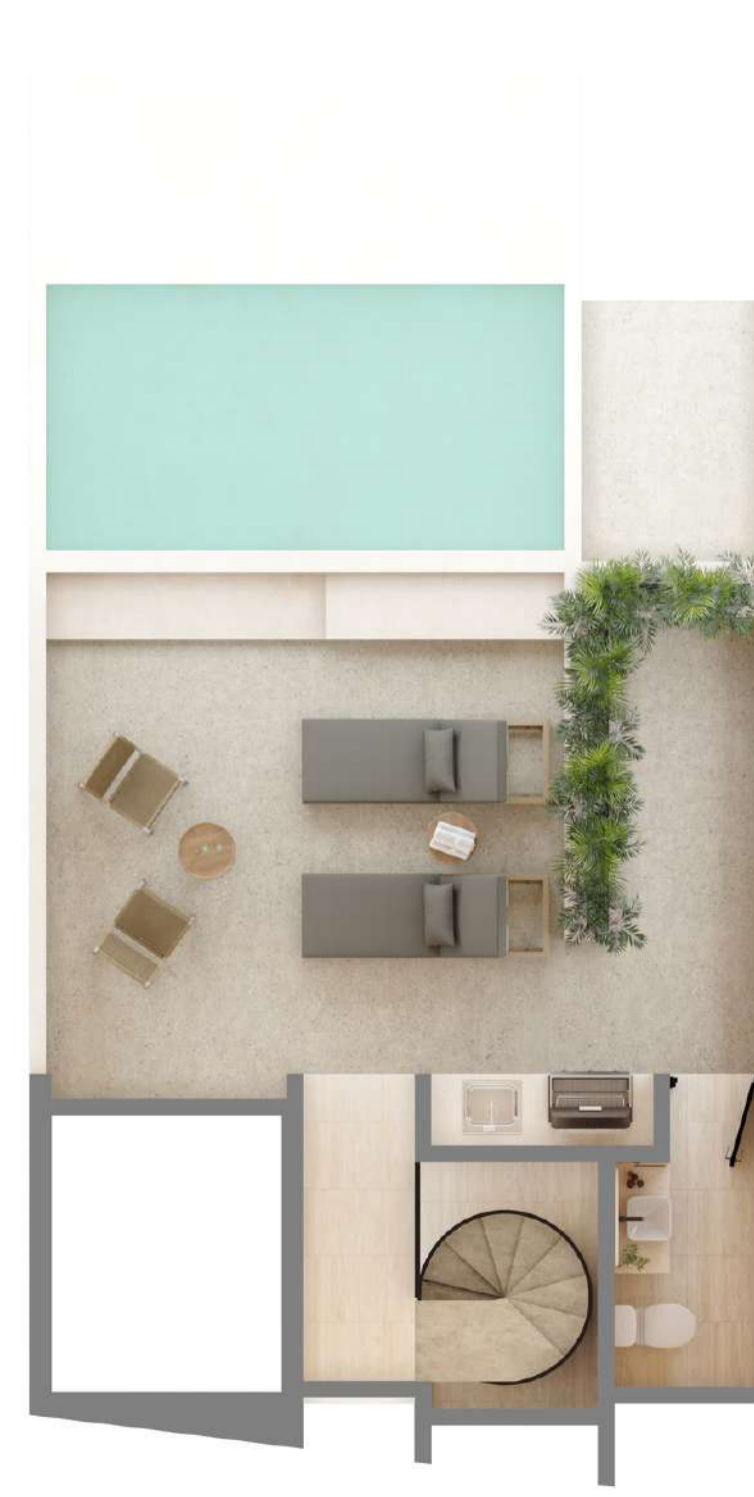

# TIPOLOGÍA LAYOUT ESSENCE

m2  
DESDE 69.17

m2  
HASTA 124.74

- 2 RECÁMARAS  
2 BEDROOMS
- 1 RECÁMARA PH  
1 BEDROOM PH

• 2B

• 1B PH