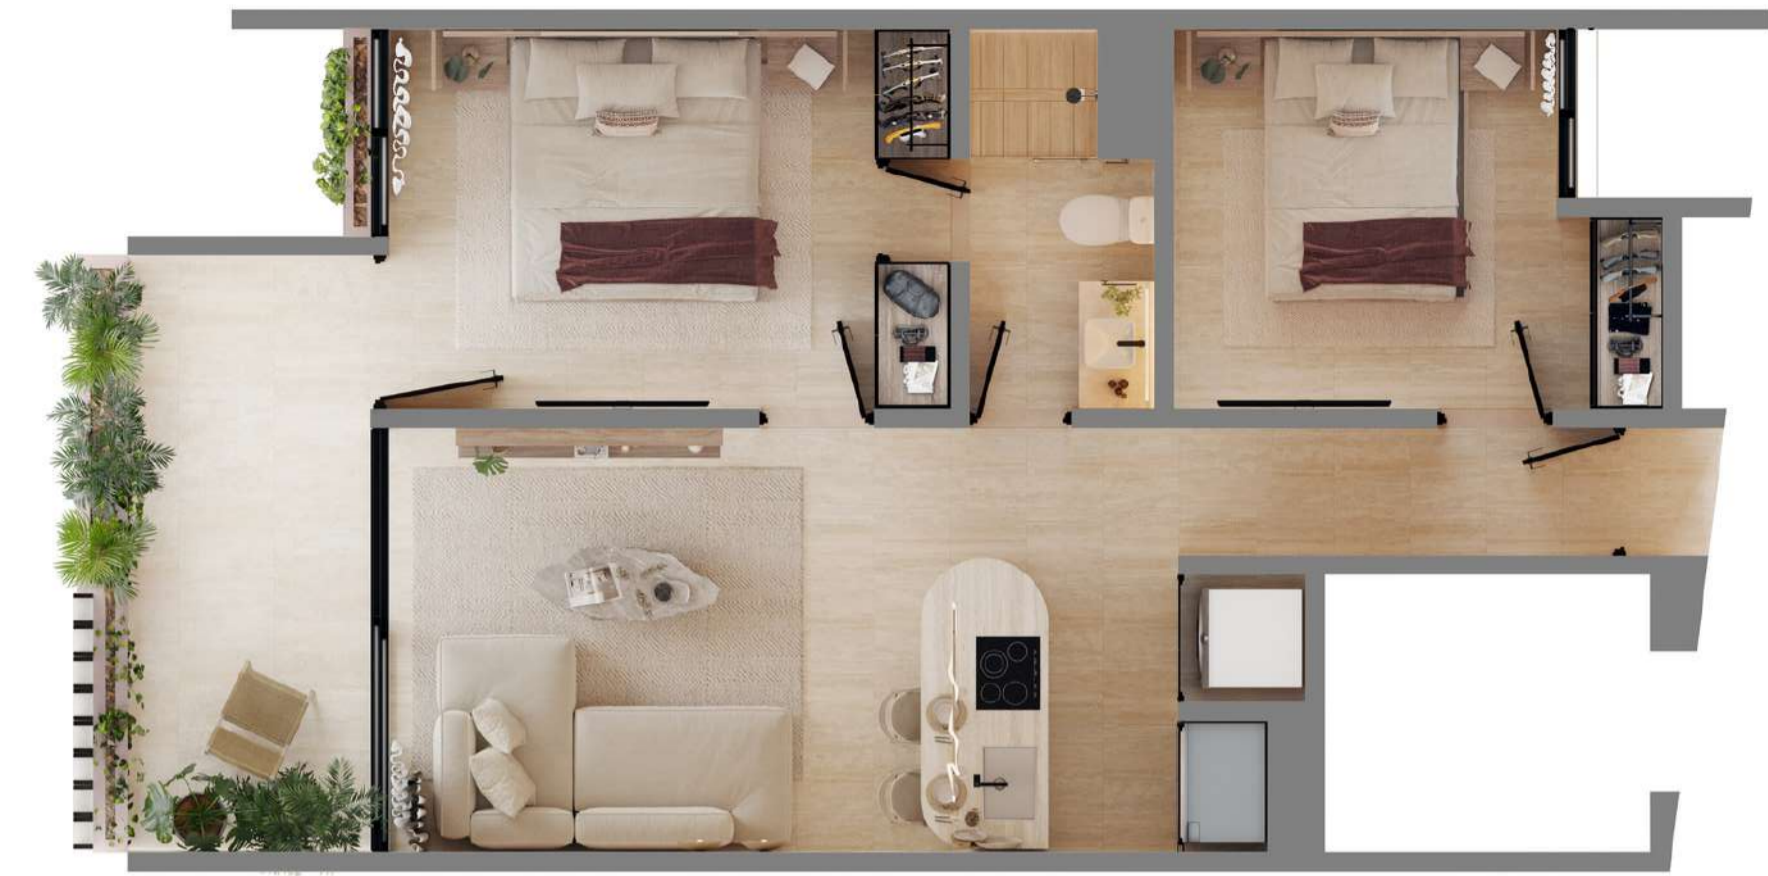

TIPOLOGÍA LAYOUT ESSENCE

m2
DESDE 69.17

m2
HASTA 124.74

- 2 RECÁMARAS
  2 BEDROOMS
- 1 RECÁMARA PH
  1 BEDROOM PH

• 2B