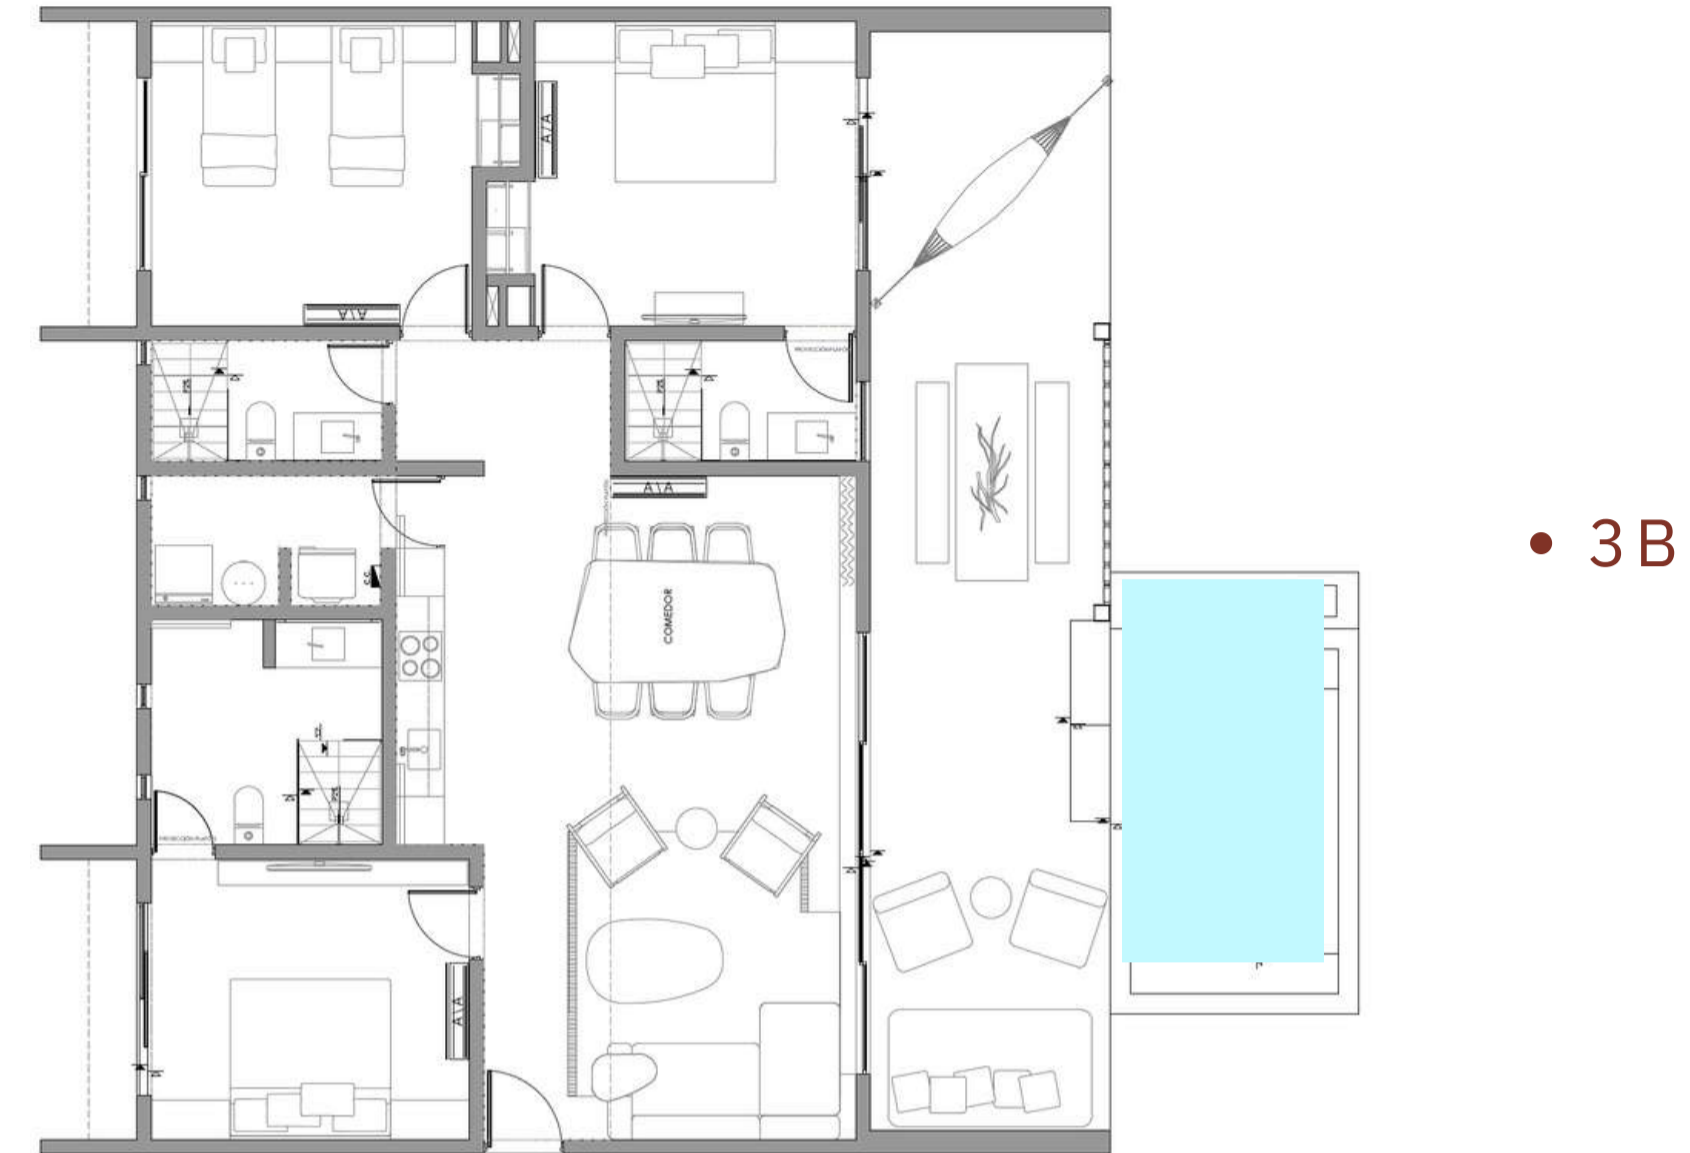

# TIPOLOGÍA LAYOUT ENERGY

m2  
DESDE 121.21

m2  
HASTA 411.31

- 2 RECÁMARAS  
2 BEDROOMS
- 3 RECÁMARAS JARDÍN  
3 BEDROOMS GARDEN

• 2B

• 3B GARDEN

# TIPOLOGÍA LAYOUT LAUTREC

m2  
DESDE 179.26

m2  
HASTA 398.26

- 3 RECÁMARAS  
3 BEDROOMS

- 3 RECÁMARAS PH  
3 BEDROOMS PH