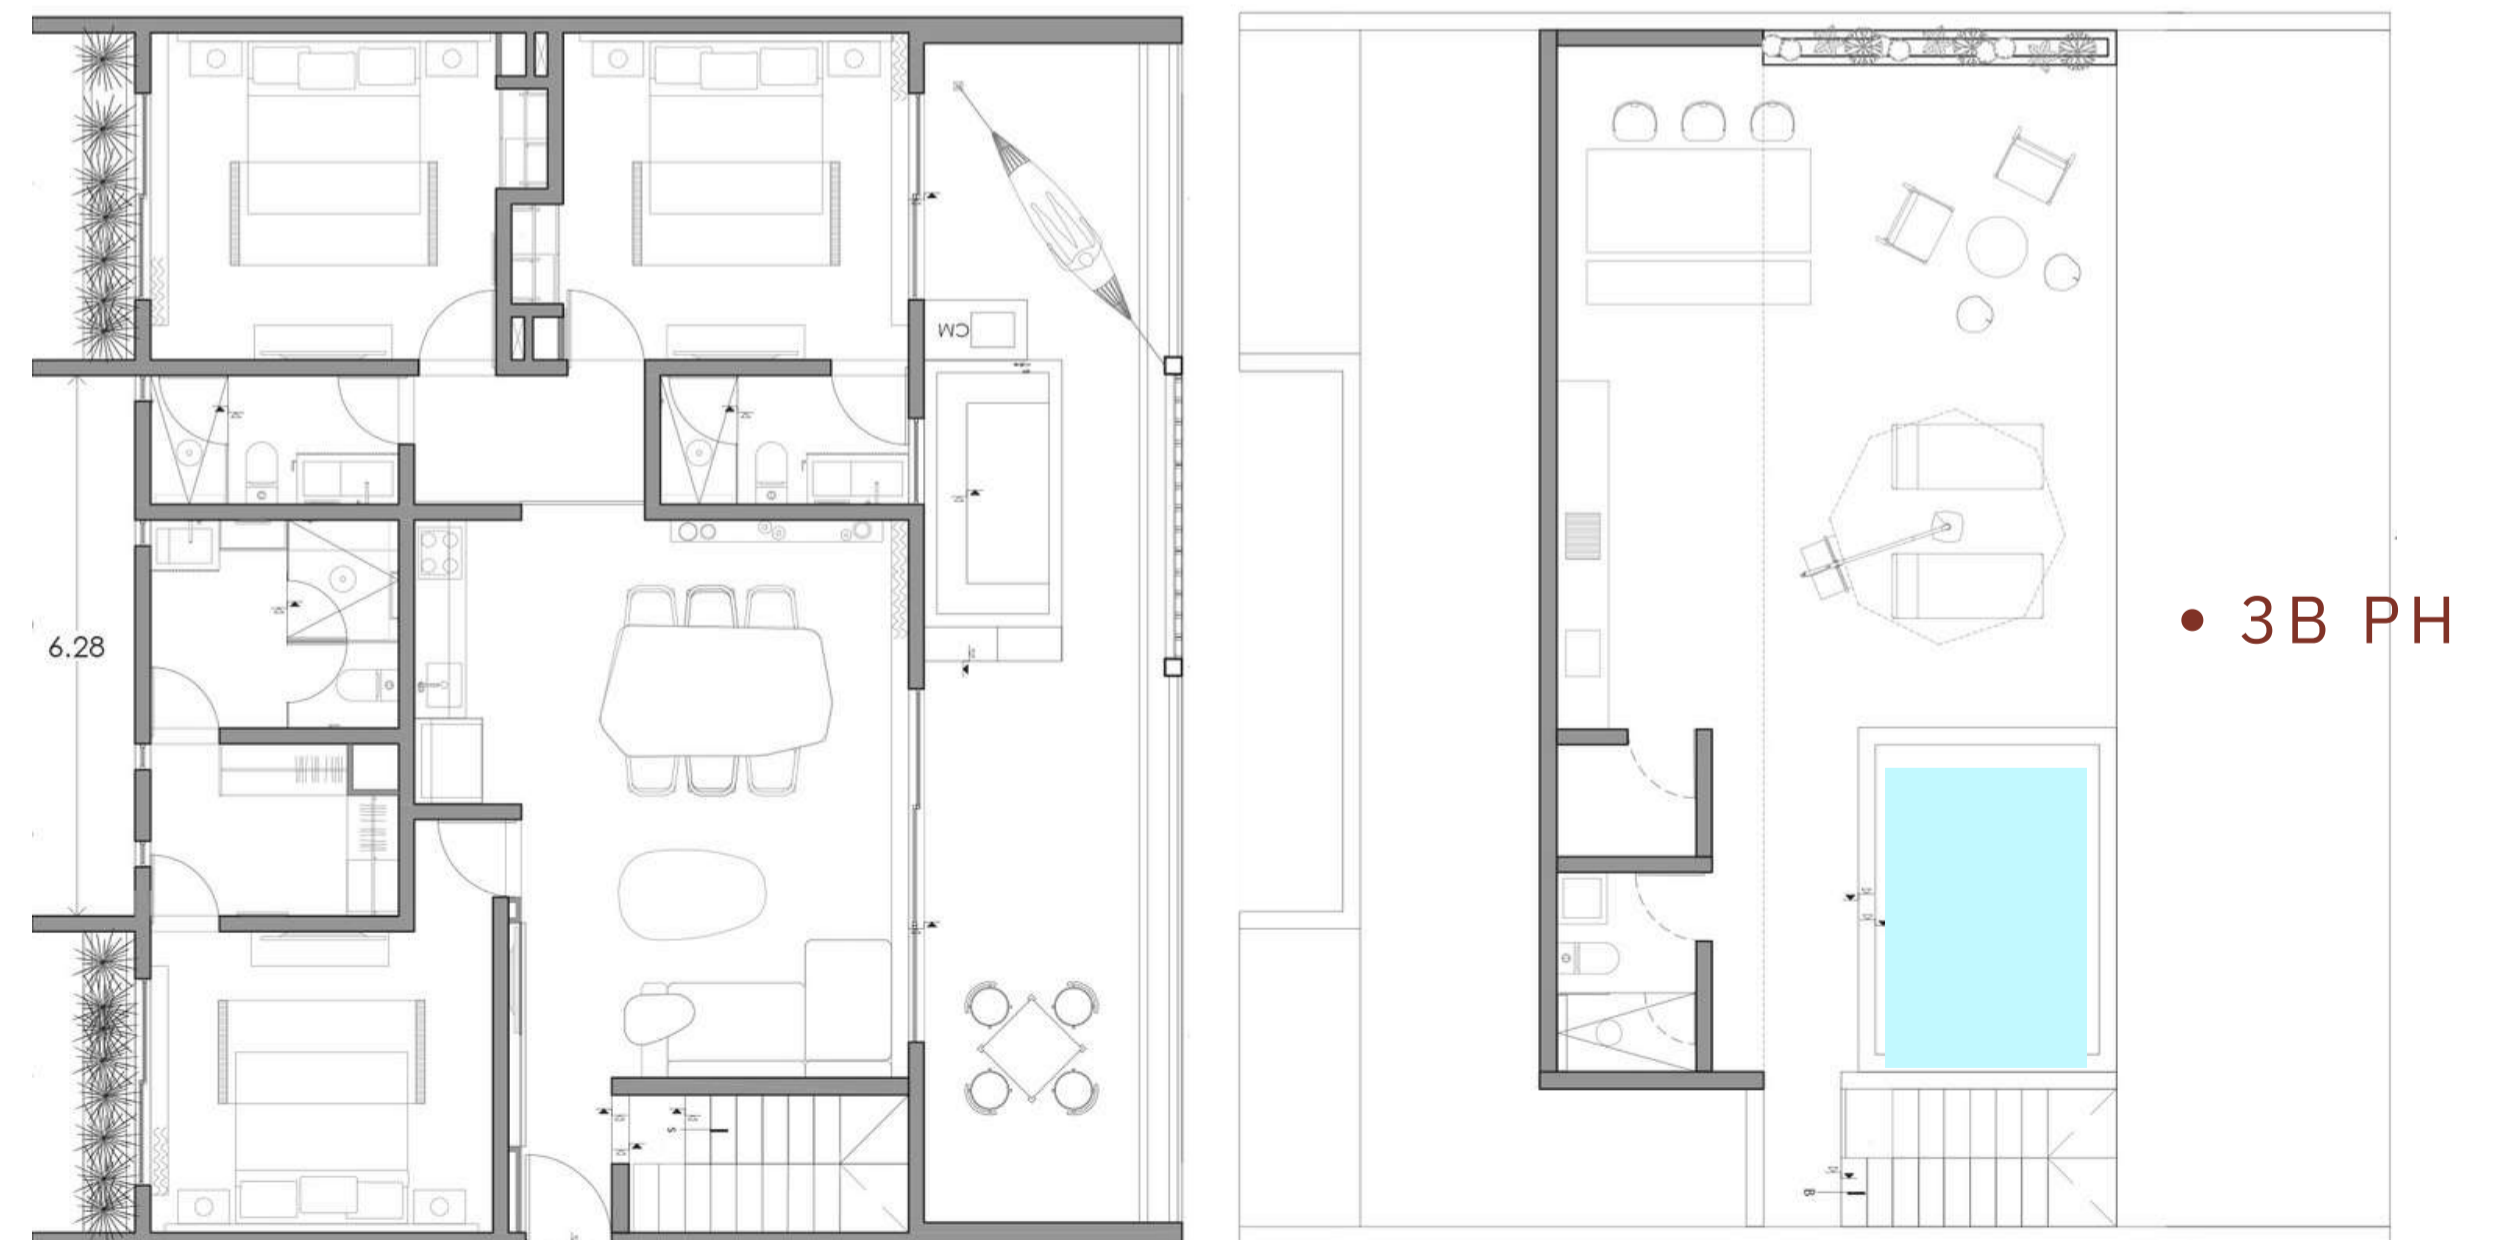

# TIPOLOGÍA LAYOUT HARMONY

m2  
DESDE 75.43

m2  
HASTA 132.21

- 2 RECÁMARAS  
2 BEDROOMS
- 2 RECÁMARAS SWIM UP  
2 BEDROOMS SWIM UP
- 2 RECÁMARAS JACUZZI  
2 BEDROOMS JACUZZI
- 2 RECÁMARAS PH  
2 BEDROOMS PH

# TIPOLOGÍA LAYOUT ENERGY

m2  
DESDE 121.21

m2  
HASTA 411.31

- 2 RECÁMARAS  
2 BEDROOMS
- 3 RECÁMARAS JARDÍN  
3 BEDROOMS GARDEN

• 2B

• 3B GARDEN

# TIPOLOGÍA LAYOUT LAUTREC

m2  
DESDE 179.26

m2  
HASTA 398.26

- 3 RECÁMARAS  
3 BEDROOMS

- 3 RECÁMARAS PH  
3 BEDROOMS PH

# TIPOLOGÍA LAYOUT ESSENCE

m2  
DESDE 69.17

m2  
HASTA 124.74

- 2 RECÁMARAS  
2 BEDROOMS
- 1 RECÁMARA PH  
1 BEDROOM PH

• 2B

• 1B PH