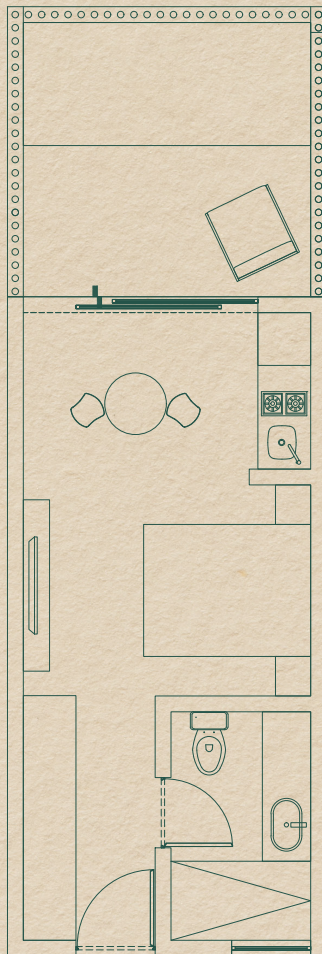

## GARDEN ESTUDIO

### Especificaciones & Oferta

Tipo:	Garden Estudio	Recámaras:	1
Metraje:		Baños	1
Interior	25.87 m <sup>2</sup>	Alberca	Si
Exterior	11.38 m <sup>2</sup>	Cocina	Si
Total:	37.25 m <sup>2</sup>		
Nivel:	0		