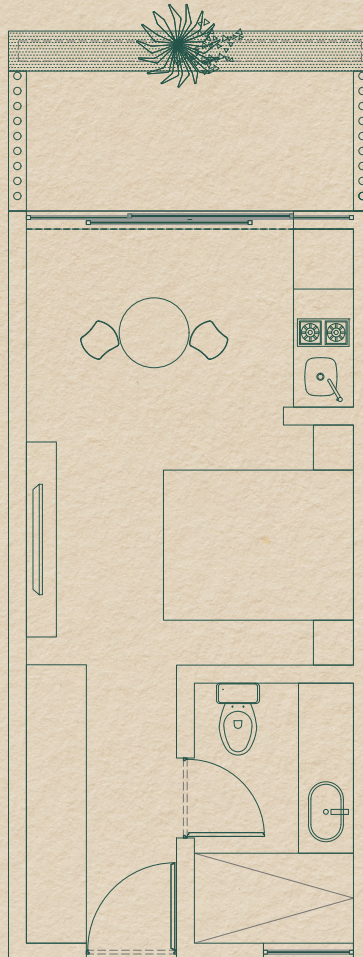

## ESTUDIO N1

### Especificaciones & Oferta

Tipo:	Estudio N1	Recámaras:	1
Metraje:		Baños	1
Interior	25.87 m2	Cocina	Si
Exterior	6.21 m2	Balcón	Si
Total:	32.08 m2		
Nivel:	1		