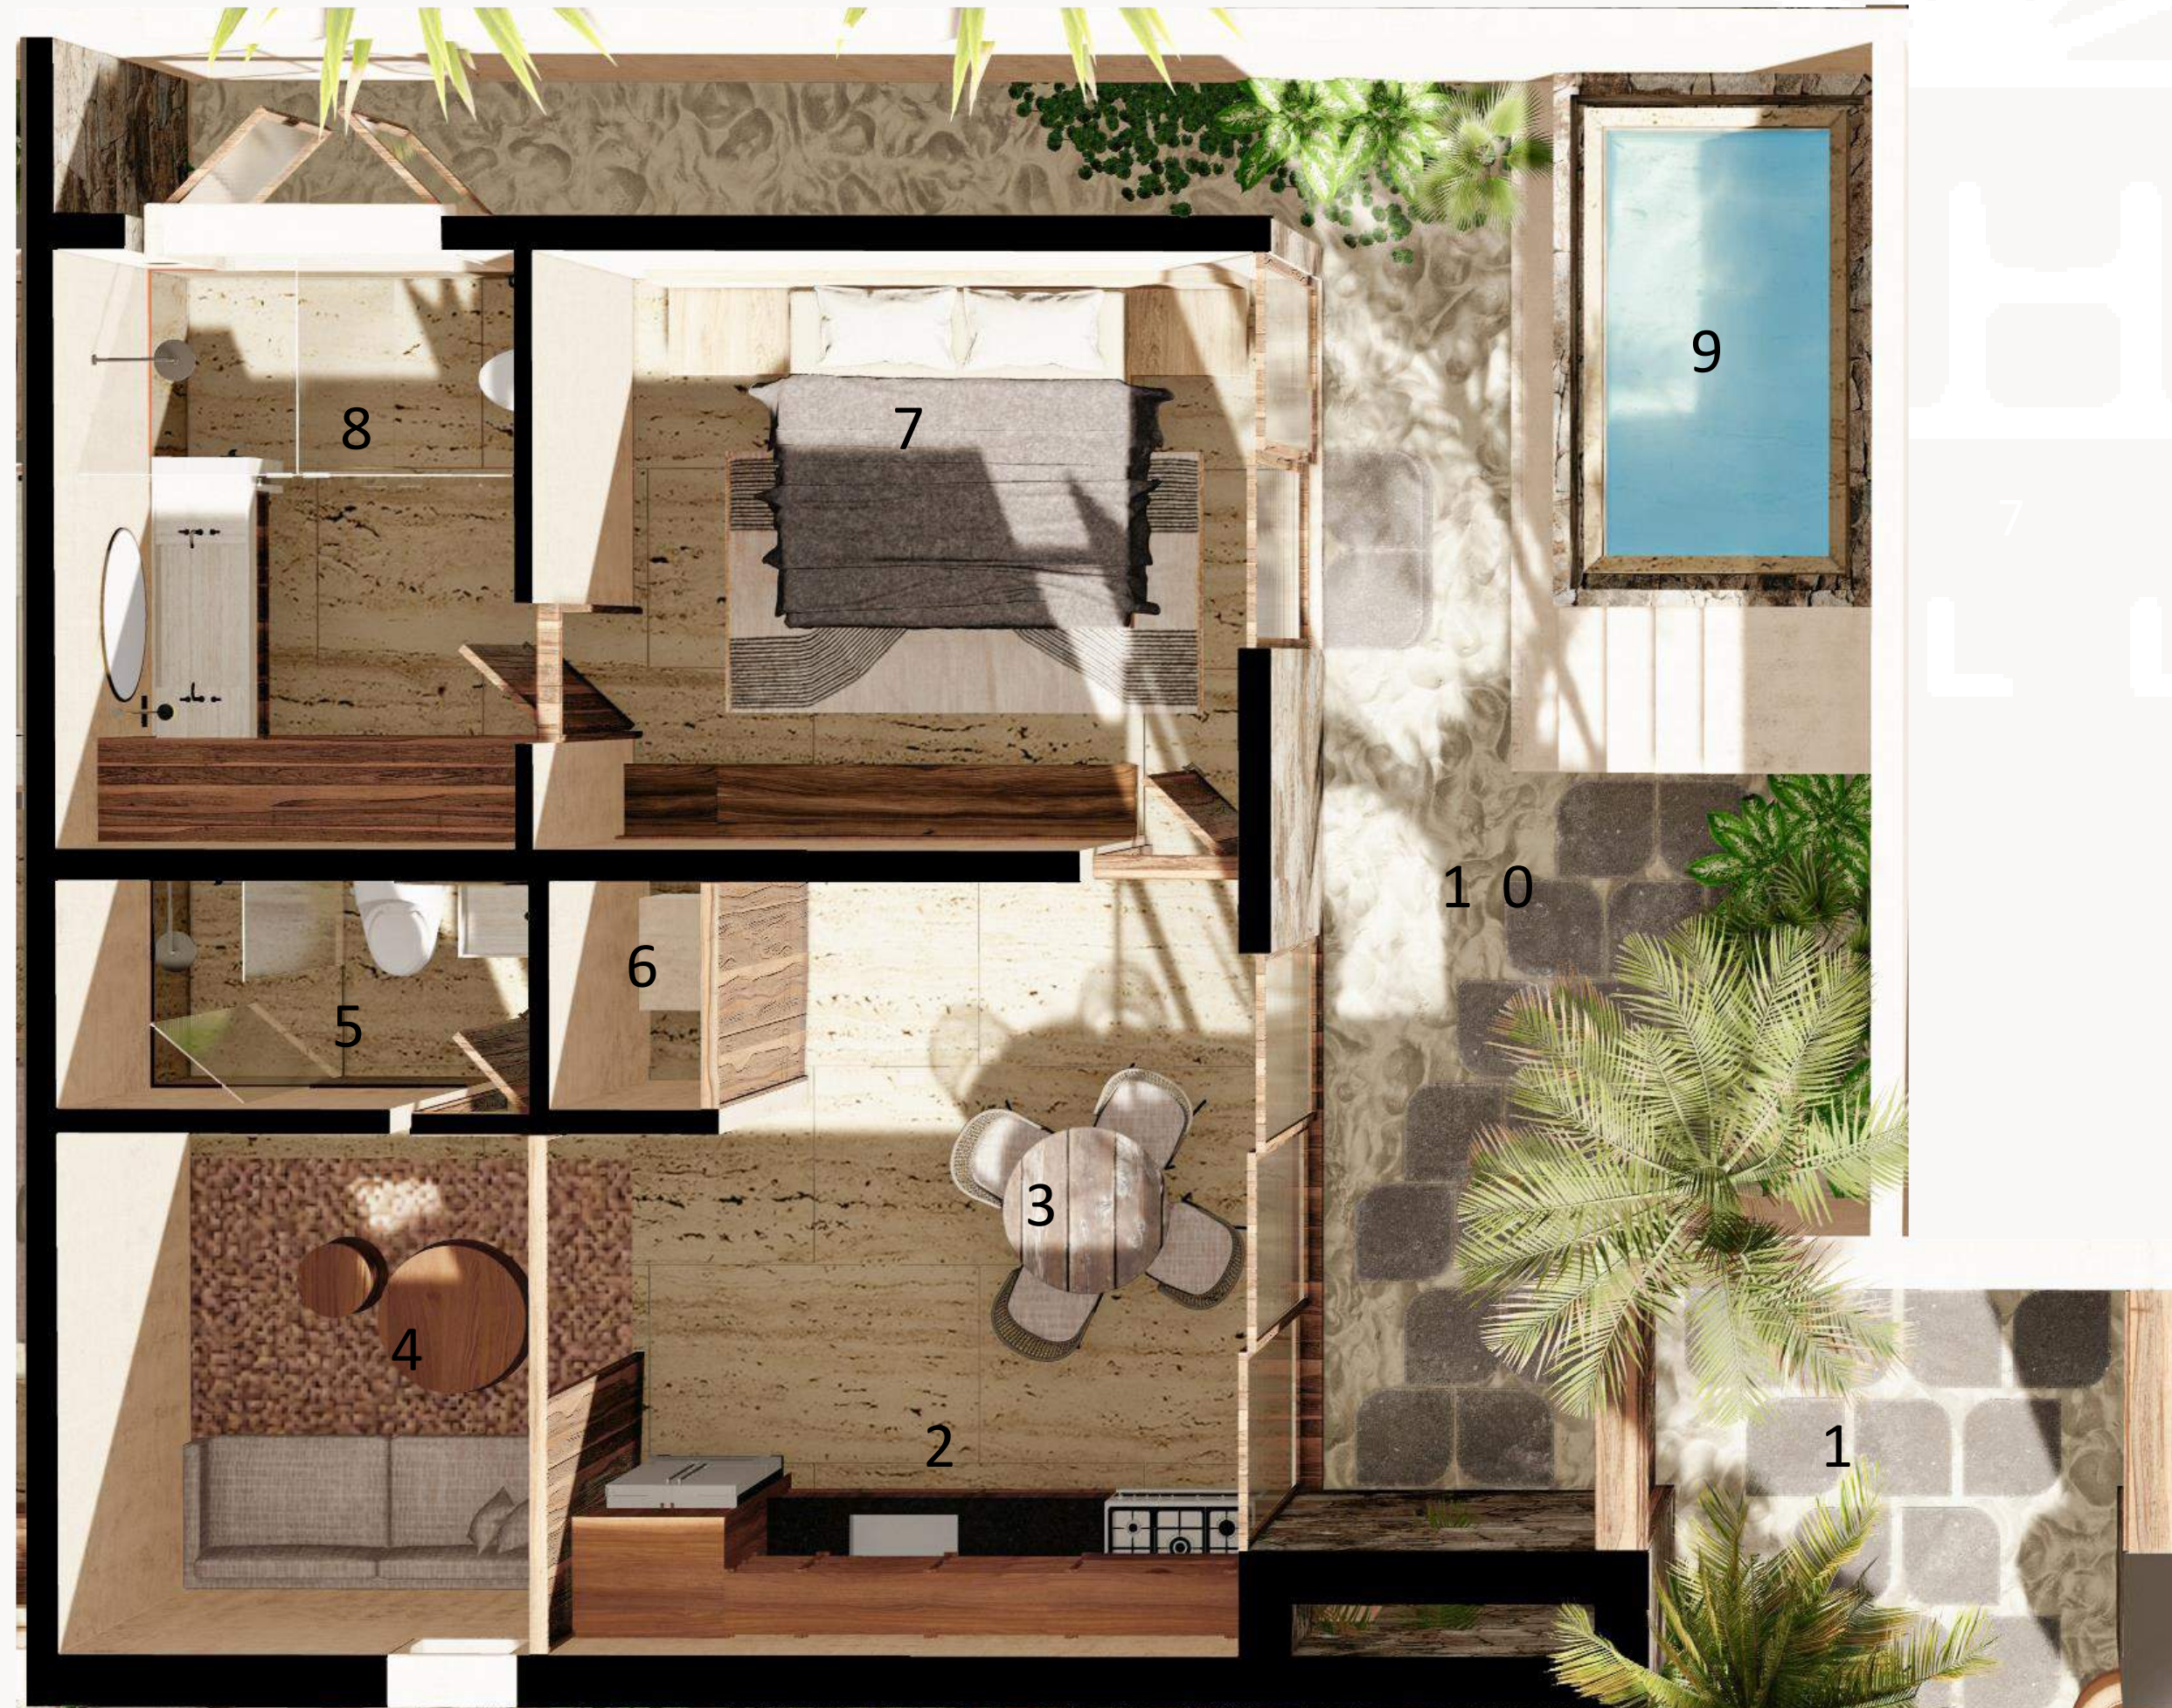

B - 1 1

VISTA AL MAR

VISTA PATIO

INT	129.11 M2
EXT	54.26 M2
TOTAL	183.37 M2

PLANTA BAJA

DEPTO B ° 12

- 1. INGRESO
- 2. COCINA
- 3. SALA / COMEDOR
- 4. ESTAR DE TV / FLEX
- 5. BAÑO / FLEX
- 6. LAUNDRY
- 7. MASTER 01
- 8. BAÑO / VESTIDOR
- 9. ALBERCA
- 10. JARDÍN

B - 1 2

VISTA PATIO

INT	61.31 M2
EXT	25.61 M2
TOTAL	86.92 M2

PLANTA BAJA

DEPTO B ° 21

- 1. INGRESO
- 2. COCINA
- 3. SALA / COMEDOR
- 4. BAÑO DE VISITAS
- 5. LAUNDRY
- 6. MASTER 01
- 7. BAÑO / VESTIDOR
- 8. ALBERCA
- 9. TERRAZA
- 10. RECAMARA LOCK
- 11. BAÑO VESTIDOR
- 12. RECAMARA 01

VISTA PATIO

B - 2 1

INT	141.18 M2
EXT	49.2 M2
TOTAL	190.38 M2

NIVEL 1

DEPTO B ° 31

- 1. INGRESO
- 2. COCINA
- 3. SALA / COMEDOR
- 4. BAÑO DE VISITAS
- 5. LAUNDRY
- 6. MASTER 01
- 7. BAÑO / VESTIDOR
- 8. ALBERCA
- 9. TERRAZA
- 10. RECAMARA LOCK
- 11. BAÑO VESTIDOR
- 12. RECAMARA 01