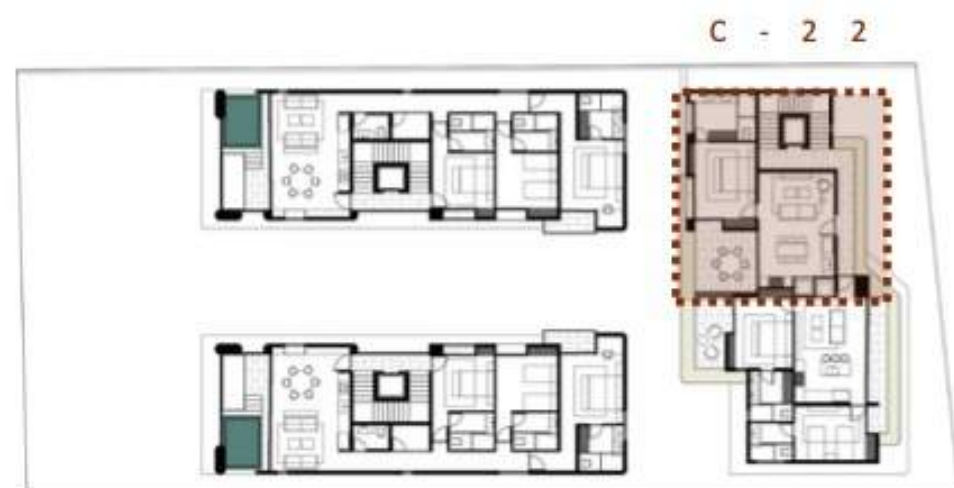

BAHIA
T U L U M

BAHIA
TULUM

BAHIA
TUNISIA

PLANTA DE
CONJUNTO

- 1 . I N G R E S O
- 2 . L O B B Y
- 3 . P A T I O
- 4 . A L B E R C A
- 5 . M U E L L E
- 6 . B E A C H

DEPTO A ° 11

- 1. INGRESO
- 2. COCINA
- 3. SALA / COMEDOR
- 4. BAÑO DE VICITAS
- 5. LAUNDRY
- 6. MASTER 01
- 7. BAÑO / VESTIDOR
- 8. ALBERCA
- 9. JARDÍN
- 10. TERRAZA
- 11. RECAMARA LOCK
- 12. BAÑO VESTIDOR

VISTA JUNGLA

PLANTA BAJA

DEPTO C ° 21

- 1. INGRESO
- 2. COCINA
- 3. SALA / COMEDOR
- 4. LAUNDRY
- 5. MASTER 01
- 6. BAÑO / VESTIDOR
- 7. ALBERCA
- 8. TERRAZA
- 9. RECAMARA 01
- 10. BAÑO
- 11. CLOSET

C - 2 1

VISTA JUNGLA

NIVEL 01

VISTA JUNGLA

INT	79.30 M2
EXT	47.30 M2
TOTAL	126.60 M2

DEPTO C ° 22

- 1. INGRESO
- 2. COCINA
- 3. SALA / FLEX
- 4. LAUNDRY
- 5. MASTER 01
- 6. BAÑO / VESTIDOR
- 7. ALBERCA
- 8. TERRAZA
- 9. BAÑO / FLEX

VISTA JUNGLA

VISTA JUNGLA

INT	69.34 M2
EXT	20.87 M2
TOTAL	90.21 M2

NIVEL 01

DEPTO C ° 31

- 1. INGRESO
- 2. COCINA
- 3. SALA / COMEDOR
- 4. LAUNDRY
- 5. MASTER 01
- 6. BAÑO / VESTIDOR
- 7. ALBERCA
- 8. TERRAZA
- 9. RECAMARA 01
- 10. BAÑO
- 11. CLOSET