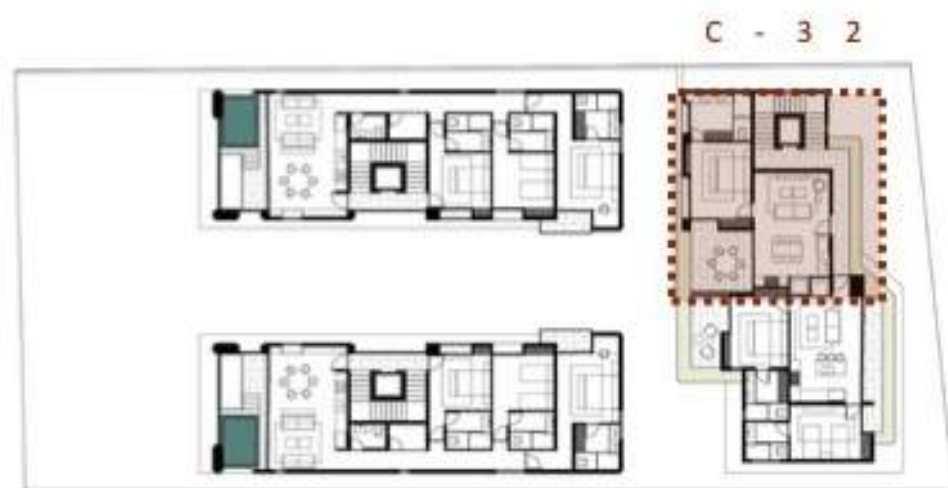

BAHIA
T U L U M

BAHIA
TULUM

BAHIA
TUNISIA

PLANTA DE
CONJUNTO

- 1 . I N G R E S O
- 2 . L O B B Y
- 3 . P A T I O
- 4 . A L B E R C A
- 5 . M U E L L E
- 6 . B E A C H

DEPTO A ° 11

- 1. INGRESO
- 2. COCINA
- 3. SALA / COMEDOR
- 4. BAÑO DE VICITAS
- 5. LAUNDRY
- 6. MASTER 01
- 7. BAÑO / VESTIDOR
- 8. ALBERCA
- 9. JARDÍN
- 10. TERRAZA
- 11. RECAMARA LOCK
- 12. BAÑO VESTIDOR

B - 1 1

VISTA AL MAR

VISTA PATIO

INT	129.11 M2
EXT	54.26 M2
TOTAL	183.37 M2

PLANTA BAJA

DEPTO B ° 12

- 1. INGRESO
- 2. COCINA
- 3. SALA / COMEDOR
- 4. ESTAR DE TV / FLEX
- 5. BAÑO / FLEX
- 6. LAUNDRY
- 7. MASTER 01
- 8. BAÑO / VESTIDOR
- 9. ALBERCA
- 10. JARDÍN

VISTA JUNGLA

VISTA JUNGLA

INT	69.34 M2
EXT	20.87 M2
TOTAL	90.21 M2

NIVEL 01

DEPTO C ° 31

- 1. INGRESO
- 2. COCINA
- 3. SALA / COMEDOR
- 4. LAUNDRY
- 5. MASTER 01
- 6. BAÑO / VESTIDOR
- 7. ALBERCA
- 8. TERRAZA
- 9. RECAMARA 01
- 10. BAÑO
- 11. CLOSET

C - 3 1

INT	79.34 M2
EXT	32.26 M2
TOTAL	111.60 M2

VISTA JUNGLA

NIVEL 02

DEPTO C ° 32

- 1. INGRESO
- 2. COCINA
- 3. SALA / FLEX
- 4. LAUNDRY
- 5. MASTER 01
- 6. BAÑO / VESTIDOR
- 7. ALBERCA
- 8. TERRAZA
- 9. BAÑO / FLEX