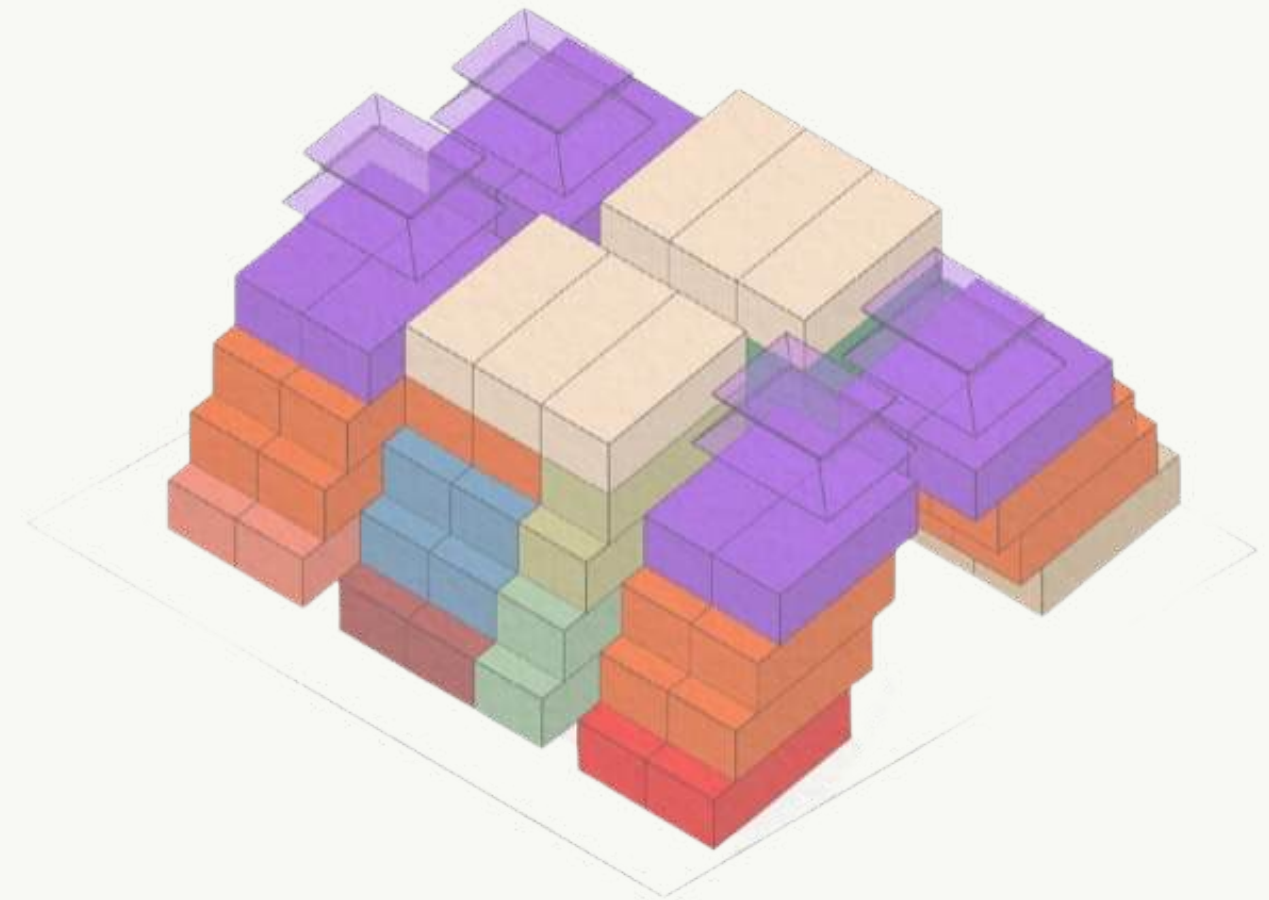

LOCAL 01

LOCAL 3

LOCAL 3

ROOFGARDEN

ÁREA COMÚN

ALBERCA COMÚN

VIVIR EN AZUL

Sumergirnos en un estilo de vida que nos lleva a encontrar equilibrio, serenidad y el renacer de la vitalidad que solo el mar puede ofrecer.

GHF01

GHF02

GHD01

GHF03

NIVEL 0

Local 1

Local 2

Local 3