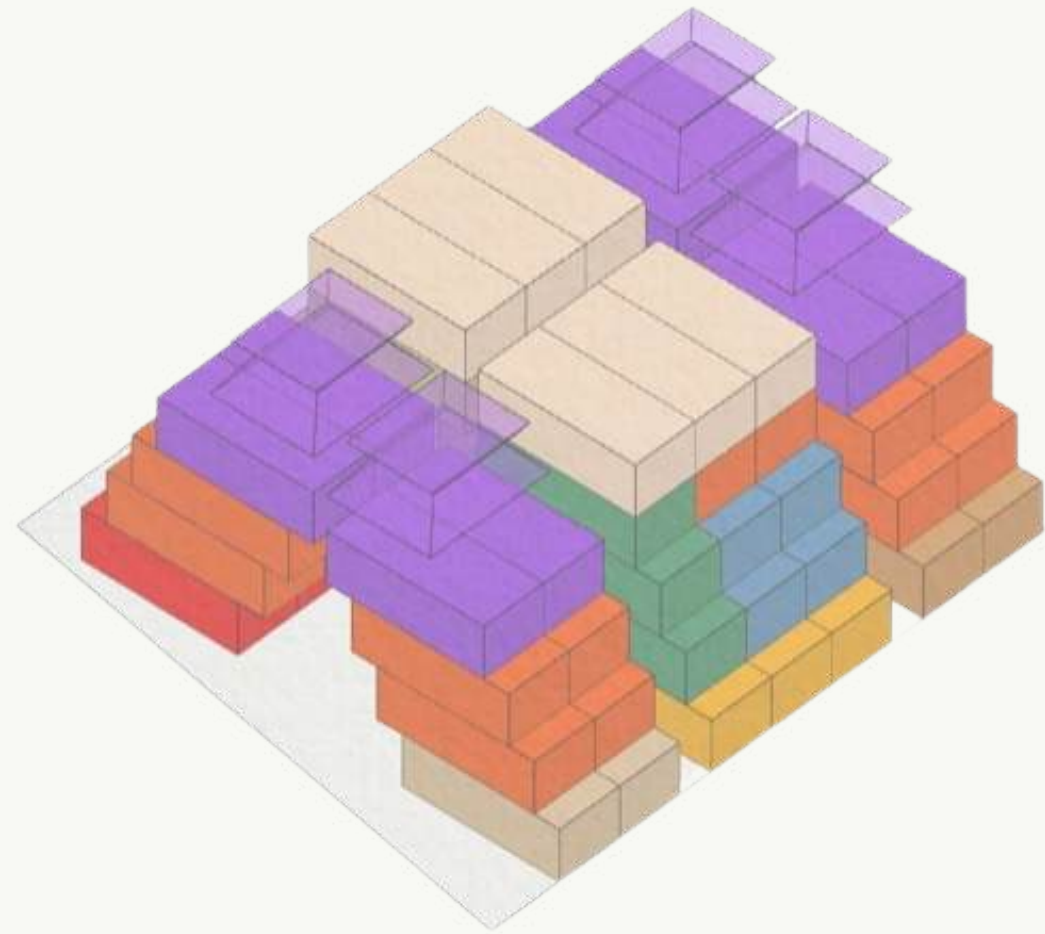

LOCAL 01

LOCAL 3

LOCAL 3

ROOFGARDEN

ÁREA COMÚN

ALBERCA COMÚN

VIVIR EN AZUL

Sumergirnos en un estilo de vida que nos lleva a encontrar equilibrio, serenidad y el renacer de la vitalidad que solo el mar puede ofrecer.

GHF01

GHF02

GHD01

GHF03

NIVEL 0

Local 1

Local 2

Local 3