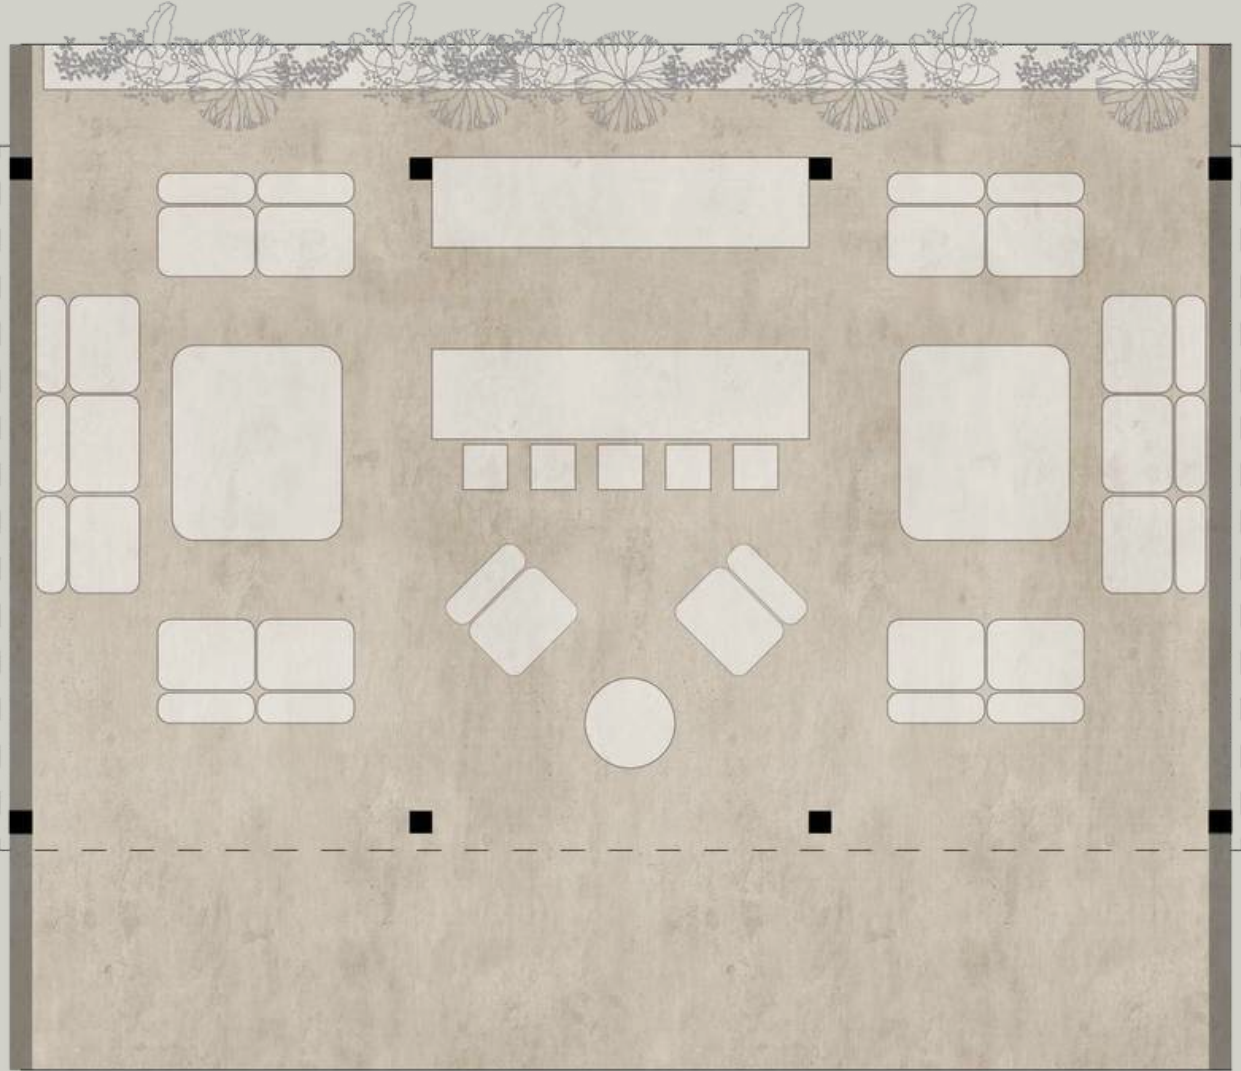

3 BAÑOS, 2 RECÁMARAS, 3 TERRAZAS

NIVEL 1

NIVEL 2

PENT HOUSE FLAT + ROOFGARDEN

1 BAÑO. 2 RECÁMARAS. 1 TERRAZA. ROOFGARDEN

PLANTA BAJA

ROOFGARDEN

LOCALES

LOCAL 01

LOCAL 3

LOCAL 3

ROOFGARDEN

ÁREA COMÚN

ALBERCA COMÚN

VIVIR EN AZUL

Sumergirnos en un estilo de vida que nos lleva a encontrar equilibrio, serenidad y el renacer de la vitalidad que solo el mar puede ofrecer.