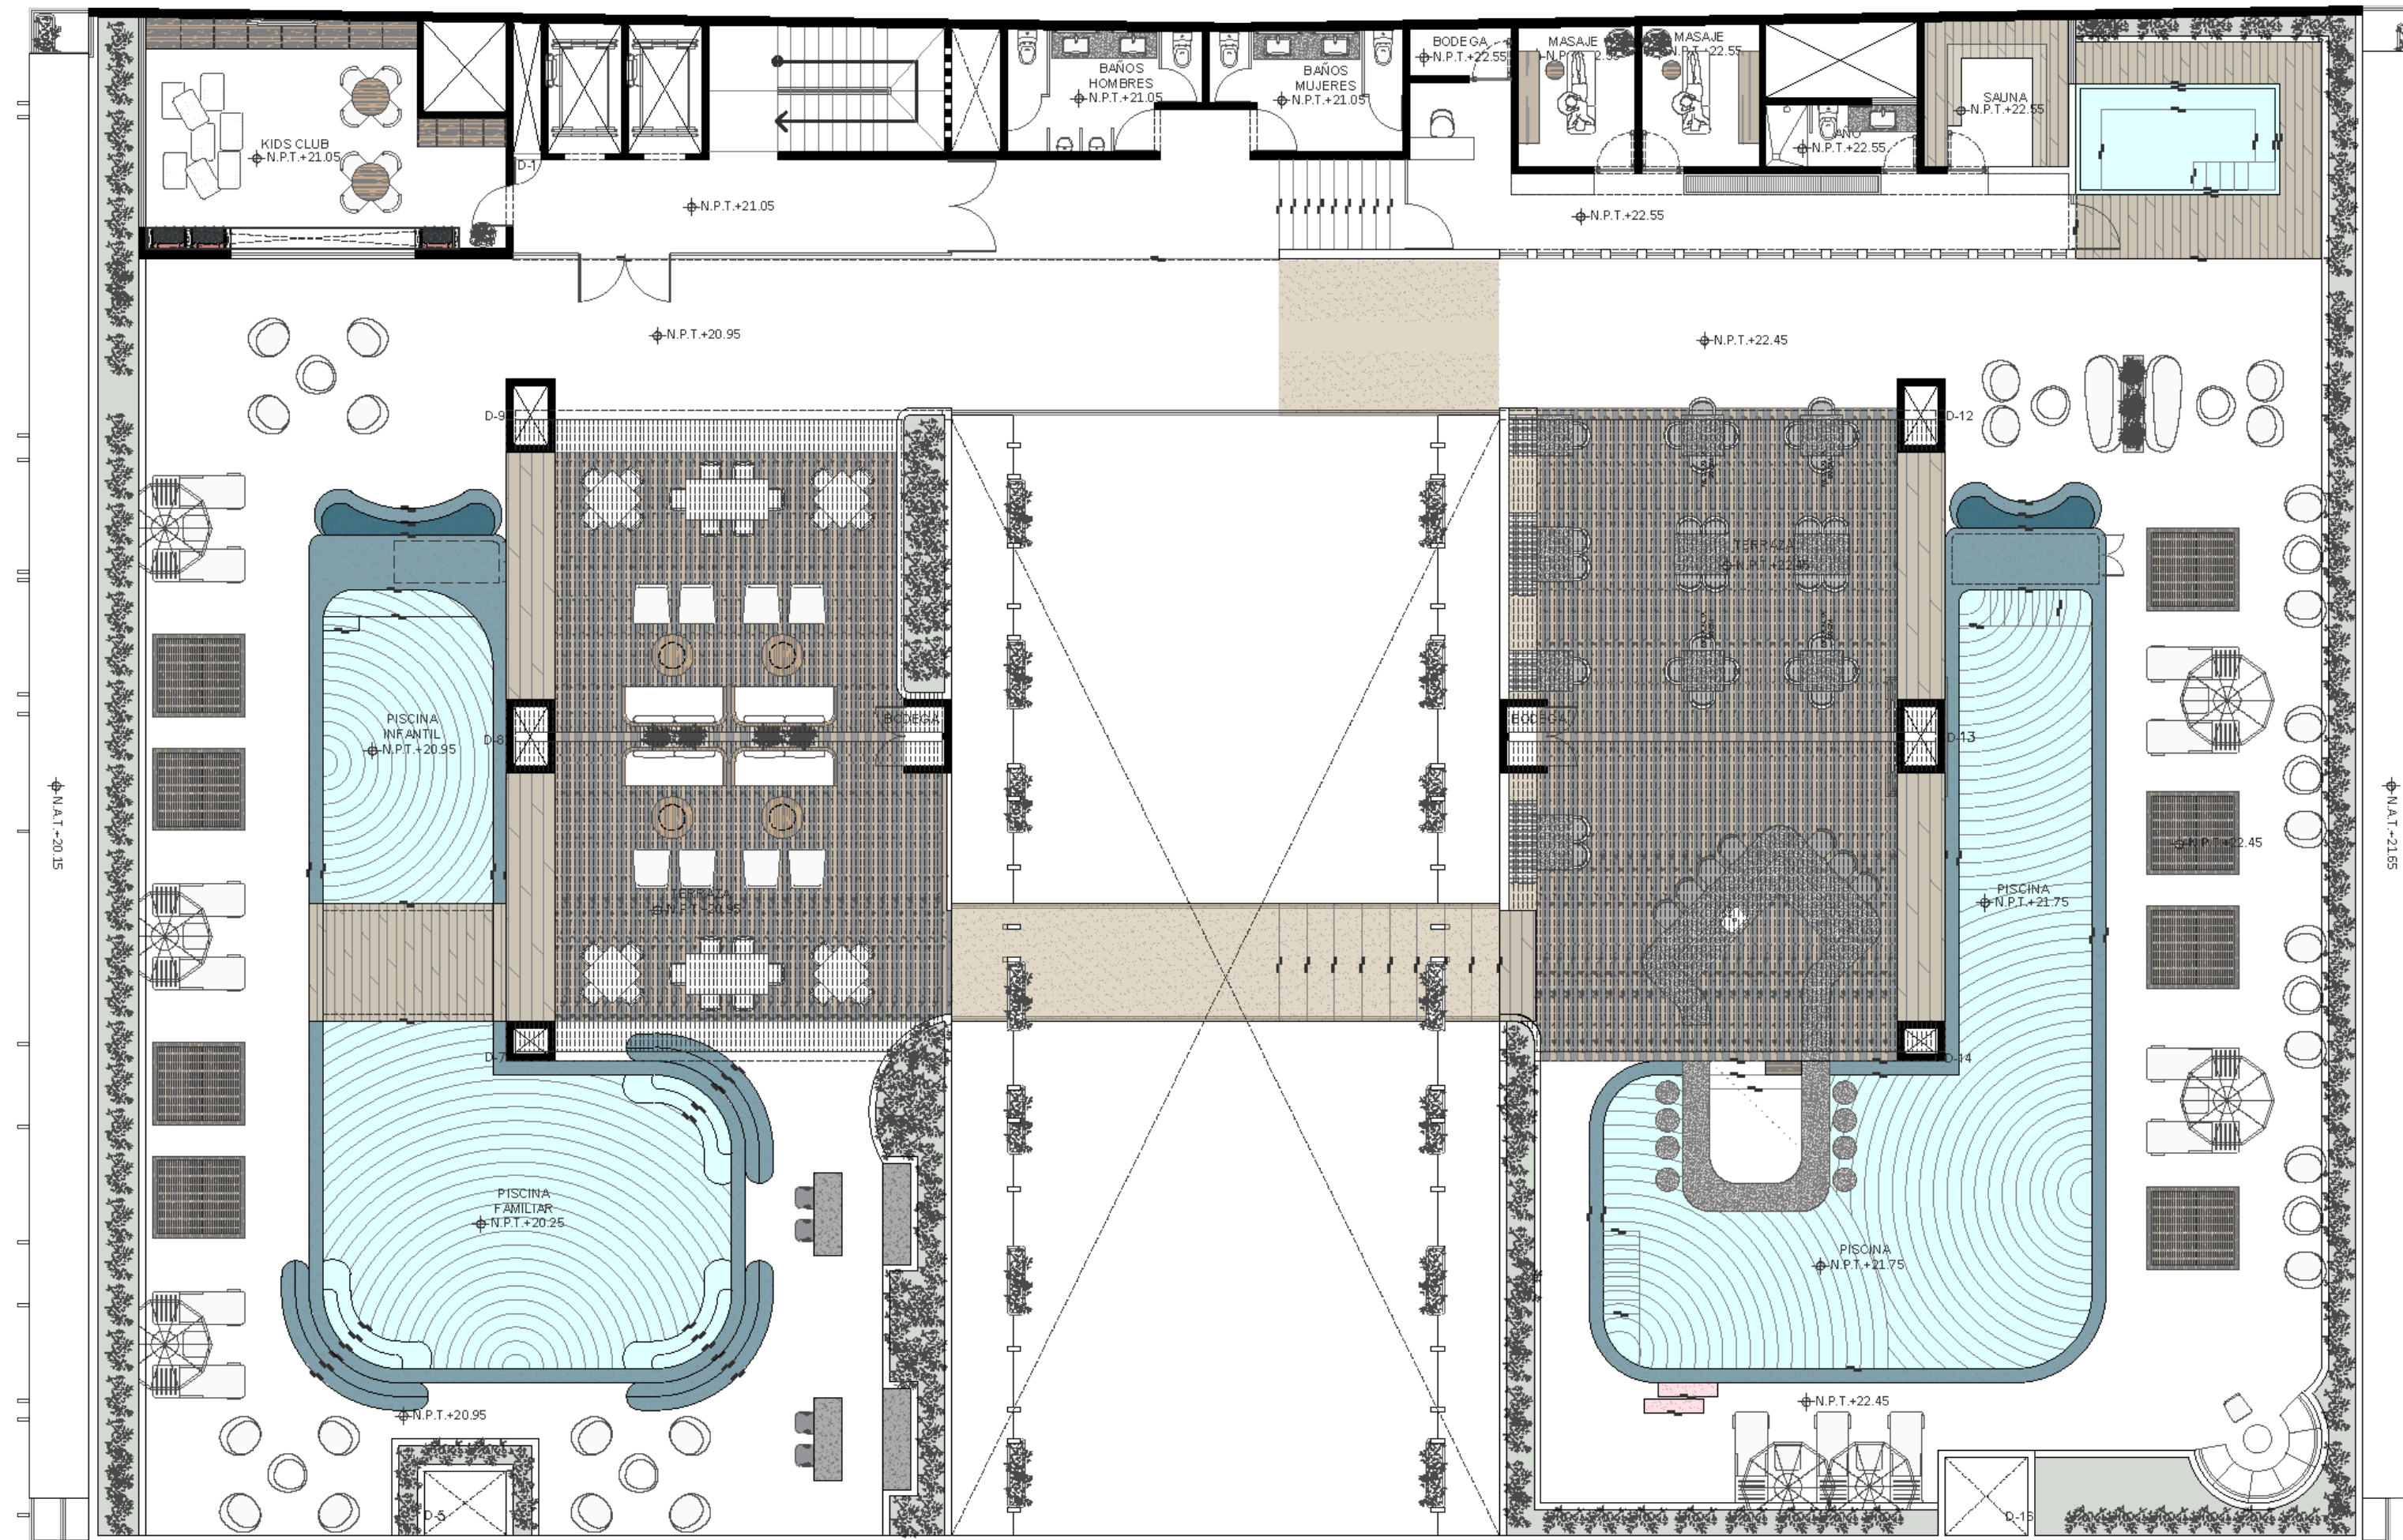

Accesos peatonales por calle 22 y 24, Acceso vehicular por calle 24 y Locales comerciales

SONNI

Calle 22

Calle 24

Planta Rooftop

Piscinas, Jacuzzi, Spa, Sauna, Kids Club, Bar, Terrazas, Zona de hamacas, Camastros, Zona para asar

Piscina Familiar con zona infantil, Bar interior y exterior, 2 salas para masajes, Rampas de acceso

SONNI

- Estudio
- 1 Recámara
- 2 Recámaras

Estudio

1 Recámara

2 Recámaras

Tipologías

Tipologías por niveles: Estudios, 1 recámara y 2 recámaras lock-off